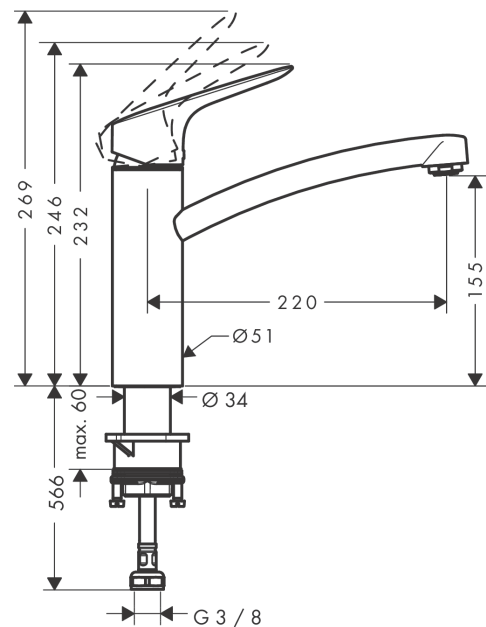

MySport

Mitigeur de cuisine M, 1 jet

Finition: **Aspect acier inox** Numéro d'article: **13861800**

Description

Caractéristiques

- ComfortZone 160
- bec orientable 360°
- jet Normal
- débit maximal à 3 bars: 12 l/min
- cartouche céramique avec poignée Eco pour un débit réduit jusqu'à 50 %
- raccordement flexible G 3/8
- limiteur de température réglable
- convient aux chauffe-eaux instantanés
- comprenant: mitigeur de cuisine, flexibles de raccordement, set de fixation, notice de montage
- ACS 22 ACC LY 299 France, valide jusqu'au 07.06.2027

Détails de l'article

EAN

4011097774572

Technologie

Certificats / Eco-Responsabilité

Photo du produit

Plan géométral

MySport

Mitigeur de cuisine M, 1 jet

Finition: **Aspect acier inox**

Numéro d'article: **13861800**

Vue éclatée

Année de construction: >10/15

MySport**Mitigeur de cuisine M, 1 jet**Finition: **Aspect acier inox** Numéro d'article: **13861800****Liste des pièces détachées**

Année de construction: >10/15

Pos.	Description	Numéro d'article	GP	UE
1	poignée	92559800	105,94 €	1
2	cache vis	96338000	8,15 €	1
3	rosace	97995800	32,59 €	1
4	écrou à six pans	97996000	32,59 €	1
5	joint torique 41x2	98212000	8,15 €	1
6	cartouche cpl.	95730000	42,11 €	1
7	vis	95140000	10,87 €	1
8	joint	95008000	13,58 €	1
9	bec cpl.	98349800	169,76 €	1
10	mousseur M24x1 (15 l/min)	13913000	-	1
11	adapteur pour cartouche	98750000	16,31 €	1
12	joint torique 30x2	98186000	8,15 €	1
13	set de joint plat	98702000	13,58 €	1
14	joint torique 36x2,5	98190000	8,15 €	1
15	set de fixation	97523000	10,87 €	1
16	fixation cpl. (Ø 34)	95049000	17,65 €	1
17	anneau plastique	97548000	8,15 €	1
18	flexible de raccordement 600 mm M8x0,75 G3/8	96556000	27,16 €	1
19	joint torique 7x1,5	98422000	8,15 €	1
20	set de joint plat	95581000	10,87 €	1