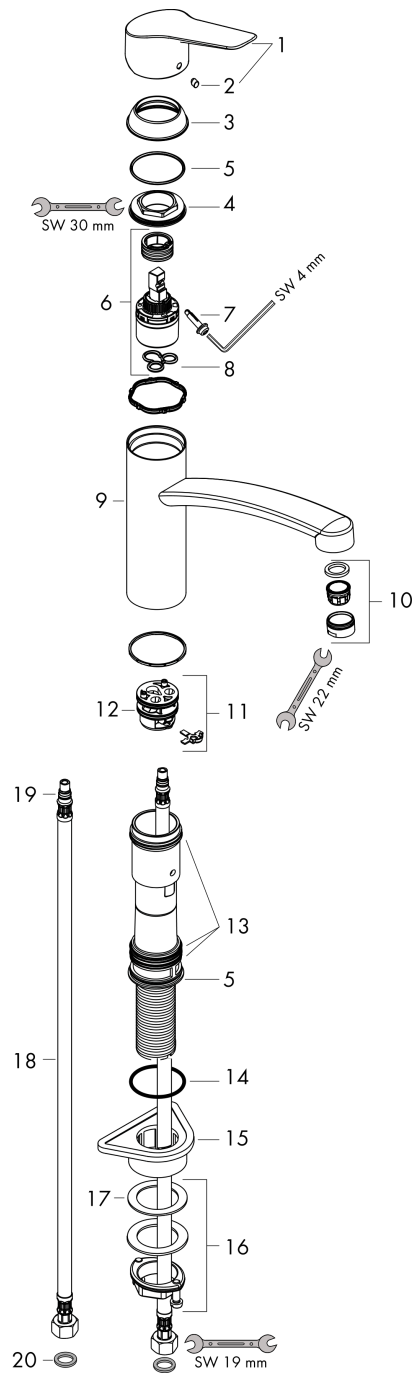

MySport

Mitigeur de cuisine M, 1 jet

Finition: **Aspect acier inox** Numéro d'article: **13861800**

Description

Caractéristiques

- ComfortZone 160
- bec orientable 360°
- jet Normal
- débit maximal à 3 bars: 12 l/min
- cartouche céramique avec poignée Eco pour un débit réduit jusqu'à 50 %
- raccordement flexible G 3/8
- limiteur de température réglable
- convient aux chauffe-eaux instantanés
- comprenant: mitigeur de cuisine, flexibles de raccordement, set de fixation, notice de montage
- ACS 22 ACC LY 299 France, valide jusqu'au 07.06.2027

Détails de l'article

EAN

4011097774572

Technologie

Certificats / Eco-Responsabilité

Photo du produit

Plan géométral

MySport

Mitigeur de cuisine M, 1 jet

Finition: **Aspect acier inox**

Numéro d'article: **13861800**

Vue éclatée

Année de construction: >10/15

MySport**Mitigeur de cuisine M, 1 jet**Finition: **Aspect acier inox** Numéro d'article: **13861800****Liste des pièces détachées**

Année de construction: >10/15

Pos.	Description	Numéro d'article	GP	UE
1	poignée	92559800	105,94 €	1
2	cache vis	96338000	8,15 €	1
3	rosace	97995800	32,59 €	1
4	écrou à six pans	97996000	32,59 €	1
5	joint torique 41x2	98212000	8,15 €	1
6	cartouche cpl.	95730000	42,11 €	1
7	vis	95140000	10,87 €	1
8	joint	95008000	13,58 €	1
9	bec cpl.	98349800	169,76 €	1
10	mousseur M24x1 (15 l/min)	13913000	-	1
11	adapteur pour cartouche	98750000	16,31 €	1
12	joint torique 30x2	98186000	8,15 €	1
13	set de joint plat	98702000	13,58 €	1
14	joint torique 36x2,5	98190000	8,15 €	1
15	set de fixation	97523000	10,87 €	1
16	fixation cpl. (Ø 34)	95049000	17,65 €	1
17	anneau plastique	97548000	8,15 €	1
18	flexible de raccordement 600 mm M8x0,75 G3/8	96556000	27,16 €	1
19	joint torique 7x1,5	98422000	8,15 €	1
20	set de joint plat	95581000	10,87 €	1