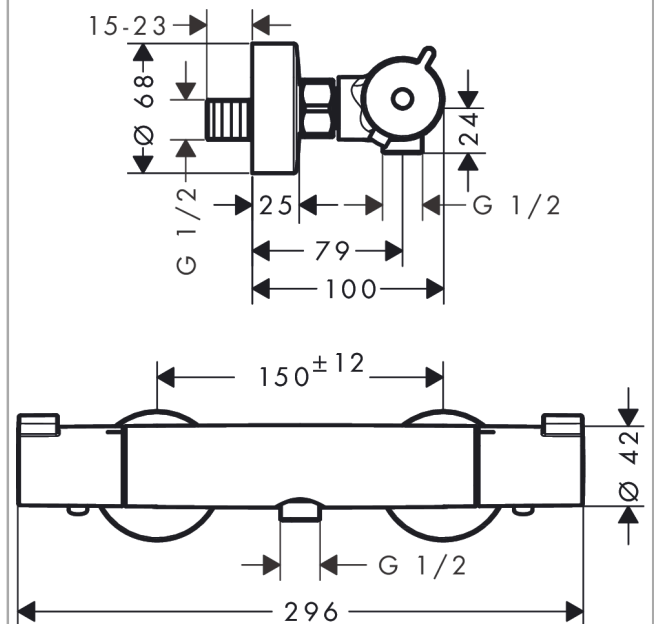

Ecostat 1001 CL
Mitigeur Thermostatique douche
 Finition: **Chrome** Numéro d'article: **13211000**

Description

Caractéristiques

- 1 fonction
- Le bouton Ecostop limite la consommation à 10l/min
- cartouche thermostatique, mécanisme céramique 180°
- débit maximal à 3 bars: 16 l/min
- Sécurité anti-brûlure à 40 °C
- limiteur de température réglable
- le thermostatique offre la possibilité de désinfection thermique
- clapet anti-retour
- avec silencieux
- convient au chauffe-eau instantané
- matériau des poignées: métallique
- distance du centre: 150 mm ± 12 mm
- type de raccordement: raccords S, 1/2"
- filtre à poussière inclus
- ACS 24 ACC NY 208, valide jusqu'au 18.04.2029
- NF077_375-M1

Détails de l'article

EAN 4011097799582

Technologie

Certificats / Eco-Responsabilité

Photo du produit

Plan géométral

Ecostat 1001 CL
Mitigeur Thermostatique douche
 Finition: **Chrome** Numéro d'article: **13211000**

Liste des pièces détachées

Année de construction: >09/19

Pos.	Description	Numéro d'article	GP	UE
1	poignée	92836000	42,11 €	1
2	cache	95433000	10,87 €	1
3	bouton poussoir	92848000	10,87 €	1
4	bague de butée pour cartouche thermostatique	95041000	17,65 €	1
5	cartouche thermostatique	94282000	131,74 €	1
6	bague de butée p. mécanisme d'arrêt	95042000	17,65 €	1
7	mécanisme d'arrêt	94149000	32,59 €	1
8	joint torique 14x2	98129000	8,15 €	1
9	set des raccord	94285000	-	1
10	set des écrou à six pans	96157000	32,59 €	1
11	clapet anti-retour (résistant à la pression jusqu'à 2 MPa)	93136000	32,59 €	1
12	clapet anti-retour	96737000	32,59 €	1
13	joint torique 17x1,5	98137000	8,15 €	1
14	filtre	96922000	13,58 €	1
15	rosace Ø 68 mm	96467000	21,73 €	1
16	amortisseur anti-coup de bélier	96429000	10,87 €	1
17	set des raccord-S (±12 mm)	94140000	48,90 €	1