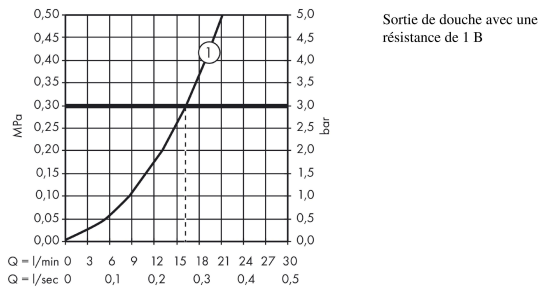

Ecostat 1001 CL
Mitigeur Thermostatique douche
Finition: **Chrome** Numéro d'article: **13211000**

Schéma d'écoulement