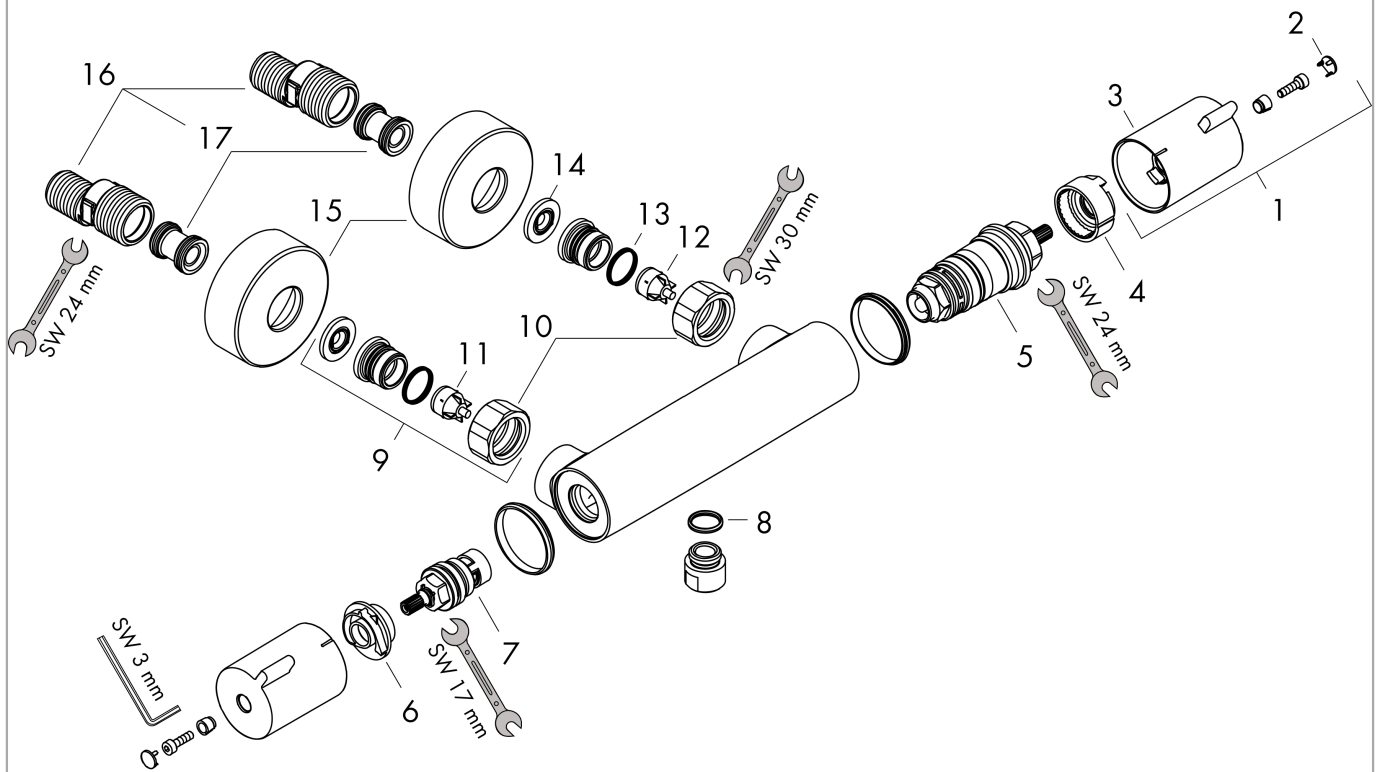

Ecostat 1001 CL
Mitigeur Thermostatique douche
Finition: **Chrome**   Numéro d'article: **13211000**

Vue éclatée

Année de construction: >09/19

Ecostat 1001 CL
Mitigeur Thermostatique douche
Finition: **Chrome** Numéro d'article: **13211000**

Liste des pièces détachées

Année de construction: >09/19

Pos.	Description	Numéro d'article	GP	UE
1	poignée	92836000	42,11 €	1
2	cache	95433000	10,87 €	1
3	bouton poussoir	92848000	10,87 €	1
4	bague de butée pour cartouche thermostatique	95041000	17,65 €	1
5	cartouche thermostatique	94282000	131,74 €	1
6	bague de butée p. mécanisme d'arrêt	95042000	17,65 €	1
7	mécanisme d'arrêt	94149000	32,59 €	1
8	joint torique 14x2	98129000	8,15 €	1
9	set des raccord	94285000	-	1
10	set des écrou à six pans	96157000	32,59 €	1
11	clapet anti-retour (résistant à la pression jusqu'à 2 MPa)	93136000	32,59 €	1
12	clapet anti-retour	96737000	32,59 €	1
13	joint torique 17x1,5	98137000	8,15 €	1
14	filtre	96922000	13,58 €	1
15	rosace Ø 68 mm	96467000	21,73 €	1
16	amortisseur anti-coup de bélier	96429000	10,87 €	1
17	set des raccord-S (±12 mm)	94140000	48,90 €	1