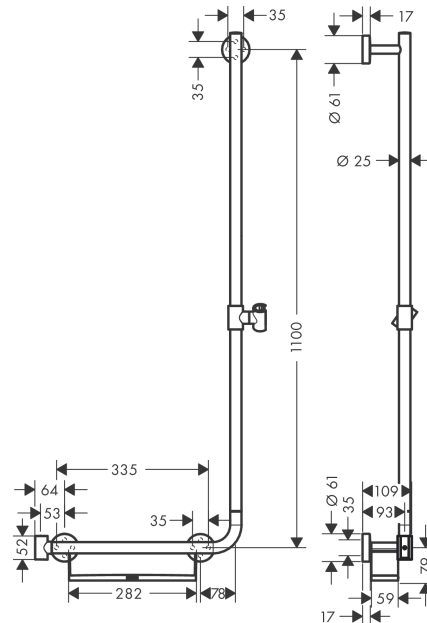

## Unica

**Barre de douche Comfort 110 cm avec poignée à gauche, sans flexible**

Finition: **Blanc/Chromé** Numéro d'article: **26404400**

#### Caractéristiques

- comprenant: barre de douche, panier de rangement, curseur
- barre de douche avec poignée de maintien
- le support de douche peut être retiré
- Angle d'inclinaison du support de douchette 90°, pivote de gauche à droite et de haut en bas
- Tablette synthétique, finition blanche, tablette démontable pour le nettoyage
- longueur du tube: 1100 mm
- diamètre de la barre de douche: 25 mm
- tube profilé: rond
- distance de perçage: 335 mm
- support de douchette métallique
- support de douchette avec blocage
- supports muraux métalliques

### Plan géométral

Unica

Barre de douche Comfort 110 cm avec poignée à gauche, sans flexible

Finition: Blanc/Chromé Numéro d'article: 26404400

Vue éclatée

Année de construction: >07/16

**Unica**

**Barre de douche Comfort 110 cm avec poignée à gauche, sans flexible**

Finition: **Blanc/Chromé** Numéro d'article: **26404400**

**Liste des pièces détachées**

Année de construction: >07/16

Pos.	Description	Numéro d'article	GP	UE
1	curseur complet	95480000	-	1
2	rosace	92739000	-	1
3	vis M4x5	92846000	-	1
4	cale de compensation 7 mm	96380000	-	1
5	tablette	92806000	-	1
6	joint torique 17x3	92818000	-	1
7	rosace Ø 60mm	92807000	-	1
8	joint torique 50x2,5	95512000	-	1
9	set de fixation	96179000	-	1
10	support cpl.	98539000	-	1
11	joint torique 45x2,5	98432000	-	1
12	support douchette	93269000	-	1