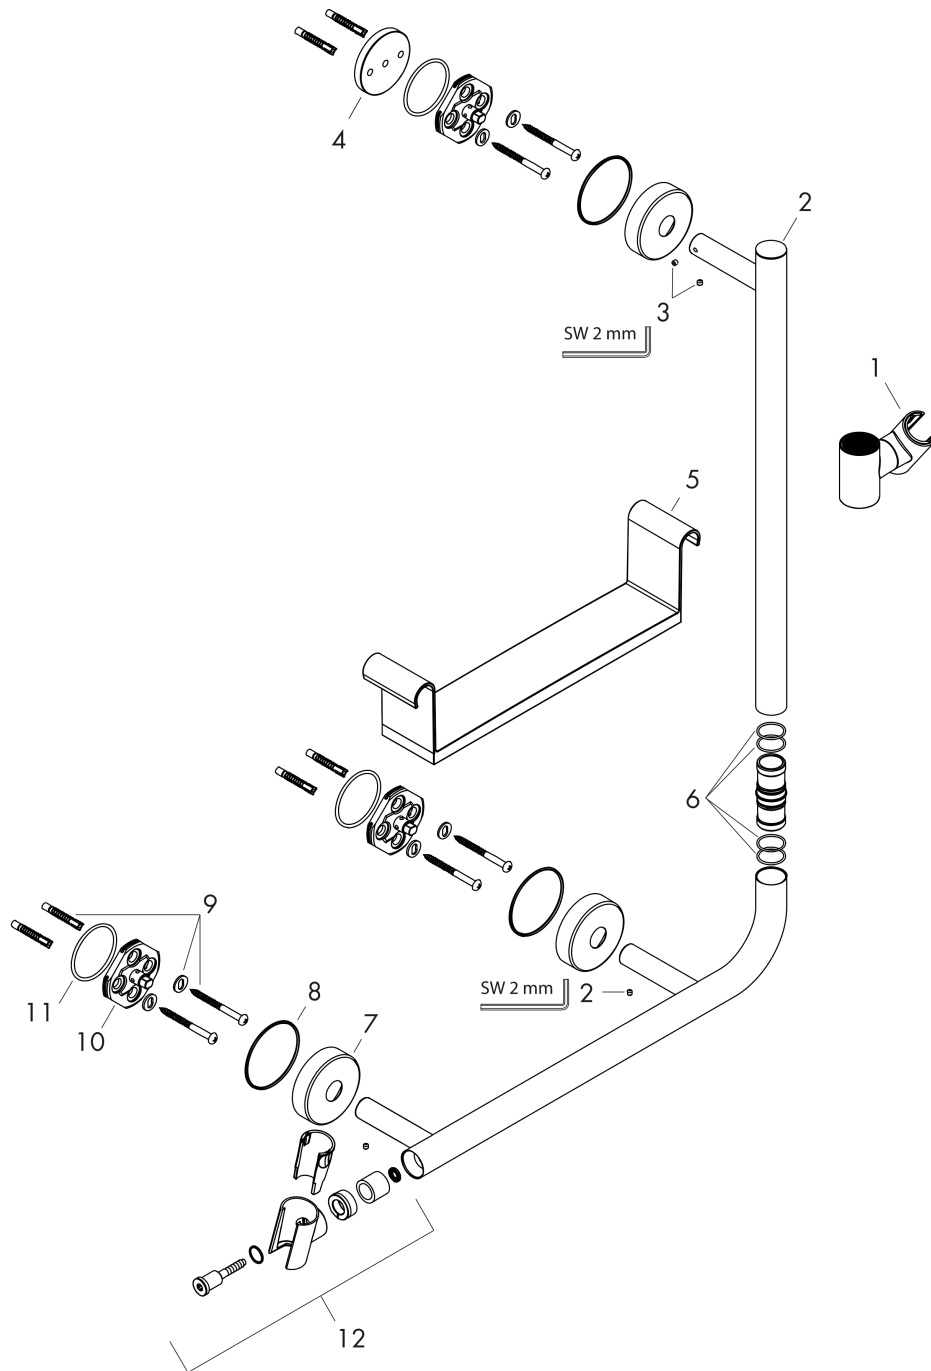

## Unica

**Barre de douche Comfort 110 cm avec poignée à gauche, sans flexible**

Finition: **Blanc/Chromé** Numéro d'article: **26404400**

#### Caractéristiques

- comprenant: barre de douche, panier de rangement, curseur
- barre de douche avec poignée de maintien
- le support de douche peut être retiré
- Angle d'inclinaison du support de douchette 90°, pivote de gauche à droite et de haut en bas
- Tablette synthétique, finition blanche, tablette démontable pour le nettoyage
- longueur du tube: 1100 mm
- diamètre de la barre de douche: 25 mm
- tube profilé: rond
- distance de perçage: 335 mm
- support de douchette métallique
- support de douchette avec blocage
- supports muraux métalliques

### Plan géométral

Unica

Barre de douche Comfort 110 cm avec poignée à gauche, sans flexible

Finition: Blanc/Chromé Numéro d'article: 26404400

Vue éclatée

Année de construction: >07/16

**Unica**

**Barre de douche Comfort 110 cm avec poignée à gauche, sans flexible**

Finition: **Blanc/Chromé** Numéro d'article: **26404400**

**Liste des pièces détachées**

Année de construction: >07/16

Pos.	Description	Numéro d'article	GP	UE
1	curseur complet	95480000	-	1
2	rosace	92739000	-	1
3	vis M4x5	92846000	-	1
4	cale de compensation 7 mm	96380000	-	1
5	tablette	92806000	-	1
6	joint torique 17x3	92818000	-	1
7	rosace Ø 60mm	92807000	-	1
8	joint torique 50x2,5	95512000	-	1
9	set de fixation	96179000	-	1
10	support cpl.	98539000	-	1
11	joint torique 45x2,5	98432000	-	1
12	support douchette	93269000	-	1