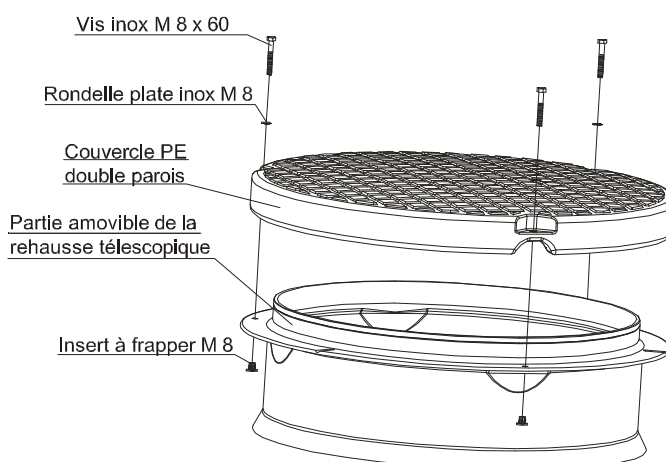

NOTICE D'INSTALLATION COUVERCLE PE DOUBLE PAROIS (couleur vert) Réf. 202803 POUR CUVES CRISTALL et COLUMBUS

Il est interdit de circuler sur le couvercle avec un véhicule. Il est impératif que le couvercle reste verrouillé (sécurité enfant). Les vis doivent être suffisamment serrées, de façon à ce qu'un enfant ne puisse les desserrer !

Enlever le couvercle PE de la cuve. Positionner les inserts à frapper par en-dessous dans les trous prévus à cet effet sur la partie amovible de la rehausse. Positionner les vis dans ces inserts et visser 5 à 6 tours. A l'aide d'un marteau caler définitivement les inserts. Retirer les vis et placer le couvercle PE sur la rehausse. Verrouiller le couvercle avec les vis et rondelles fournis.

Serrer énergiquement les vis et vérifier le bon verrouillage du couvercle.

GARANTIA®

GARANTIA® , une marque de la Société GRAF SA

**GRAF SA
45 route d'Ernolsheim
67120 DACHSTEIN GARE**

**Tel.: 03 88 49 73 10
Fax: 03 88 49 32 80**

02.01.06