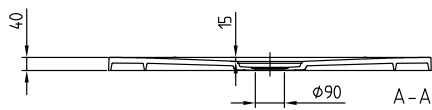

### 1 . POSITION

<b>Code article</b>	<b>UDQ1090SQI2V-RW</b>
Titre de l'article	Villeroy & Boch Squaro Infinity Receveur de douche rectangulaire, 1000 x 900 x 40 mm, Stone White
Désignation du produit	Receveur de douche rectangulaire
Collection	Squaro Infinity
PROJECTS	■ DESIGN
Montage / Type de montage	encastrement à fleur du sol, pose sur le carrelage pose sur un support
Instructions de montage	Il est possible de découper soi-même les receveurs de douche en Quaryl en respectant les instructions de montage ; n'hésitez pas à visionner le film vidéo sur notre site pro.villeroy-boch.
Capacité d'évacuation en l/min	48
Contenu de la livraison	1 receveur de douche rectangulaire , 1 cache bonde de couleur mate assortie avec baguette chromée
Guide de commande	Est livré sans support ni piétement.
Longueur en mm	1000
Largeur en mm	900
Hauteur en mm	40
Profondeur interne	15
Poids en kg	23,90
Matériel	Quaryl®
Avec pieds / piétement	Non
Autre matériau	Cache bonde: Acrylique
Autres finitions	Cache bonde: mat
Avec support de baignoire	Non
Classe antidérapante	Classe antidérapante C
Numéro EAN	4051202851484

## COULEUR

### DÉSIGNATION DE LA COULEUR

Stone White

CROQUIS TECHNIQUES

UDQ1090SQI2V-RW

SQUARO INFINITY  
UDQ1090SQI2

Villeroy & Boch  
1748

- This drawing is for information only.
- Dimensions on the actual product can deviate from this drawing.
- Claims about wrong dimensions on product or drawing will not be accepted.