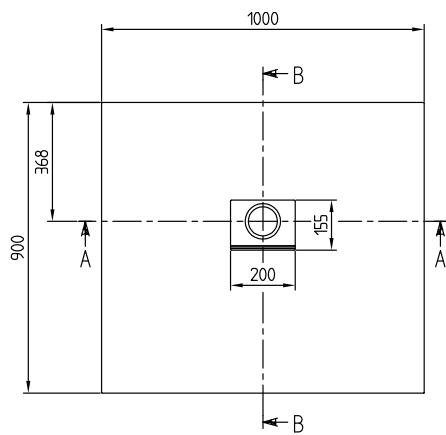

### 1 . POSITION

<b>Code article</b>	<b>UDQ1090SQI2V-RW</b>
Titre de l'article	Villeroy & Boch Squaro Infinity Receveur de douche rectangulaire, 1000 x 900 x 40 mm, Stone White
Désignation du produit	Receveur de douche rectangulaire
Collection	Squaro Infinity
PROJECTS	■ DESIGN
Montage / Type de montage	encastrement à fleur du sol, pose sur le carrelage pose sur un support
Instructions de montage	Il est possible de découper soi-même les receveurs de douche en Quaryl en respectant les instructions de montage ; n'hésitez pas à visionner le film vidéo sur notre site pro.villeroy-boch.
Capacité d'évacuation en l/min	48
Contenu de la livraison	1 receveur de douche rectangulaire , 1 cache bonde de couleur mate assortie avec baguette chromée
Guide de commande	Est livré sans support ni piétement.
Longueur en mm	1000
Largeur en mm	900
Hauteur en mm	40
Profondeur interne	15
Poids en kg	23,90
Matériel	Quaryl®
Avec pieds / piétement	Non
Autre matériau	Cache bonde: Acrylique
Autres finitions	Cache bonde: mat
Avec support de baignoire	Non
Classe antidérapante	Classe antidérapante C
Numéro EAN	4051202851484

## COULEUR

### DÉSIGNATION DE LA COULEUR

Stone White

CROQUIS TECHNIQUES

UDQ1090SQI2V-RW

SQUARO INFINITY  
UDQ1090SQI2

Villeroy & Boch  
1748

- This drawing is for information only.
- Dimensions on the actual product can deviate from this drawing.
- Claims about wrong dimensions on product or drawing will not be accepted.