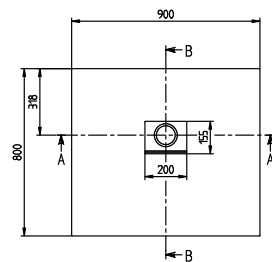

RECEVEUR DE DOUCHE SQUARO INFINITY

INFORMATION SUR LE PRODUIT

1 . POSITION

Code article	UDQ9080SQI2V-RW
Titre de l'article	Villeroy & Boch Squaro Infinity Receveur de douche rectangulaire, 900 x 800 x 40 mm, Stone White
Désignation du produit	Receveur de douche rectangulaire
Collection	Squaro Infinity
PROJECTS	■ DESIGN
Montage / Type de montage	encastrement à fleur du sol, pose sur le carrelage pose sur un support
Instructions de montage	Il est possible de découper soi-même les receveurs de douche en Quaryl en respectant les instructions de montage ; n'hésitez pas à visionner le film vidéo sur notre site pro.villeroy-boch.
Capacité d'évacuation en l/min	48
Contenu de la livraison	1 receveur de douche rectangulaire , 1 cache bonde de couleur mate assortie avec baguette chromée
Guide de commande	Est livré sans support ni piétement.
Longueur en mm	900
Largeur en mm	800
Hauteur en mm	40
Profondeur interne	15
Poids en kg	19,20
Matériel	Quaryl®
Avec pieds / piétement	Non
Autre matériau	Cache bonde: Acrylique
Autres finitions	Cache bonde: mat
Avec support de baignoire	Non
Classe antidérapante	Classe antidérapante C
Numéro EAN	4051202852610

COULEUR

DÉSIGNATION DE LA COULEUR

Stone White

CROQUIS TECHNIQUES

UDQ9080SQI2V-RW

SQUARE INFINITY 900x800 UDQ9080SQI2 V02 / 14-05-2020	 Villeroy & Boch 1748
---	--