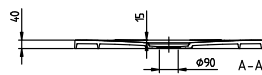

RECEVEUR DE DOUCHE SQUARO INFINITY

INFORMATION SUR LE PRODUIT

1 . POSITION

Code article	UDQ9080SQI2V-RW
Titre de l'article	Villeroy & Boch Squaro Infinity Receveur de douche rectangulaire, 900 x 800 x 40 mm, Stone White
Désignation du produit	Receveur de douche rectangulaire
Collection	Squaro Infinity
PROJECTS	■ DESIGN
Montage / Type de montage	encastrement à fleur du sol, pose sur le carrelage pose sur un support
Instructions de montage	Il est possible de découper soi-même les receveurs de douche en Quaryl en respectant les instructions de montage ; n'hésitez pas à visionner le film vidéo sur notre site pro.villeroy-boch.
Capacité d'évacuation en l/min	48
Contenu de la livraison	1 receveur de douche rectangulaire , 1 cache bonde de couleur mate assortie avec baguette chromée
Guide de commande	Est livré sans support ni piétement.
Longueur en mm	900
Largeur en mm	800
Hauteur en mm	40
Profondeur interne	15
Poids en kg	19,20
Matériel	Quaryl®
Avec pieds / piétement	Non
Autre matériau	Cache bonde: Acrylique
Autres finitions	Cache bonde: mat
Avec support de baignoire	Non
Classe antidérapante	Classe antidérapante C
Numéro EAN	4051202852610

COULEUR

DÉSIGNATION DE LA COULEUR

Stone White

CROQUIS TECHNIQUES

UDQ9080SQI2V-RW

SQUARE INFINITY 900x800 UDQ9080SQI2 V02 / 14-05-2020	 Villeroy & Boch 1748
---	--