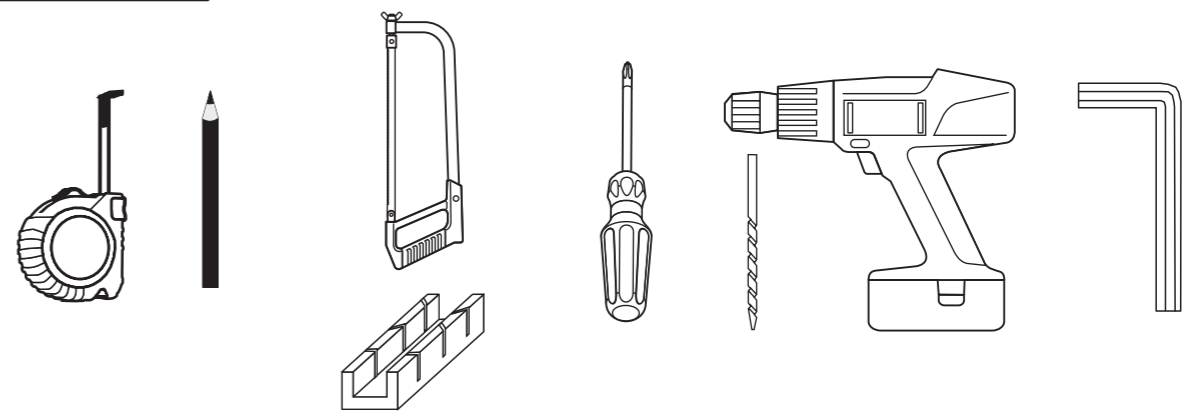

D Insektenschutz-Fensterrollo, PVC
F Store moustiquaire pour fenêtre, PVC