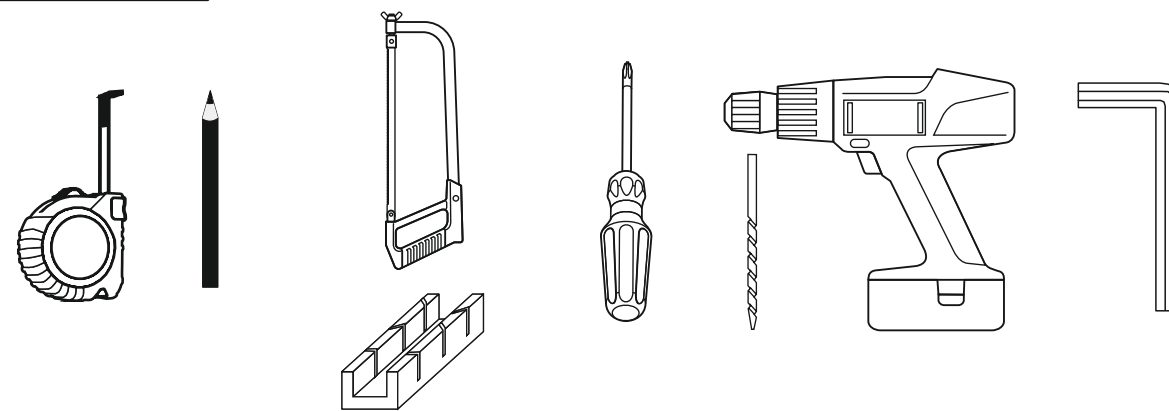

D Insektenschutz-Fensterrollo, PVC

F Store moustiquaire pour fenêtre, PVC

a

- D Benötigte Werkzeuge (nicht im Lieferumfang enthalten)
- F Outils nécessaires (non fournis)

b

- D Benötigtes Montagematerial (nicht im Lieferumfang enthalten)
- F Matériaux de fixation (non fournis)

- D Montagevideo im Internet
- F Video de Montage sur l'internet

<https://vimeo.com/82081861>

FR Si vous imprimez ce document, pensez à le trier !