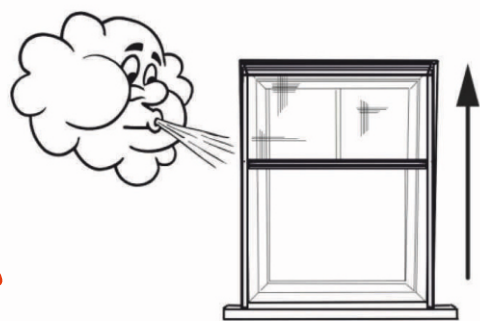

Sicherheitshinweis - Consigne de sécurité

- D Rollobehang bei Wind, Schneefall oder Eisregen in die Kassette einfahren!
- F Il faut retirer le store moustiquaire du produit en cas de vent, de gel ou de neige!