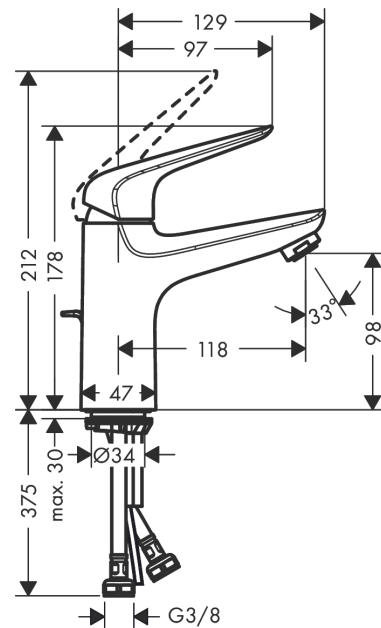

Novus

Mitigeur de lavabo 100, avec tirette et vidage

Finition: **Chrome** Numéro d'article: **71030000**

Description

Caractéristiques

- comprenant: mitigeur de lavabo, garniture de vidage
- ComfortZone: 100
- Longueur du bec: 118 mm
- hauteur du bec: 98 mm
- variante de la poignée: poignée
- type de jet: jet Normal
- débit maximal à 3 bars: 5 l/min
- cartouche céramique
- limiteur de température réglable
- convient aux chauffe-eaux instantanés
- garniture de vidage 1¼
- matériau de la garniture de vidage: métallique
- Taxonomie UE: max. 6 l/min - SC (Substantial Contribution)
- ACS 22 ACC LY 709 France, valide jusqu'au 15.11.2027

Détails de l'article

EAN

4059625008997

Technologie

Certificats / Eco-Responsabilité

Photo du produit

Plan géométral

Novus
Mitigeur de lavabo 100, avec tirette et vidage
 Finition: **Chrome** Numéro d'article: **71030000**

Schéma d'écoulement

Novus
Mitigeur de lavabo 100, avec tirette et vidage
 Finition: **Chrome** Numéro d'article: **71030000**

Vue éclatée

Année de construction: >10/17

Novus**Mitigeur de lavabo 100, avec tirette et vidage**Finition: **Chrome** Numéro d'article: **71030000****Liste des pièces détachées**

Année de construction: >10/17

Pos.	Description	Numéro d'article	GP	UE
1	poignée	93192000	42,11 €	1
2	cache vis	96338000	8,15 €	1
3	rosace	97406000	21,73 €	1
4	écrou à six pans	97209000	17,65 €	1
5	joint torique 32x2	98193000	8,15 €	1
6	cartouche cpl.	92730000	62,47 €	1
7	vis	95140000	10,87 €	1
8	joint	95008000	13,58 €	1
9	adapteur pour cartouche	98750000	16,31 €	1
10	joint torique 30x2	98186000	8,15 €	1
11	joint torique 35x2	92604000	10,87 €	1
12	mousseur M24x1 (5 l/min)	13185000	-	1
13	vis M8 x 68	97736000	10,87 €	1
14	joint Ø 42	98722000	10,87 €	1
15	fixation cpl.	96016000	32,59 €	1
16	flexible de raccordement 450 mm M8x0,75 G3/8	97206000	32,59 €	1
17	joint torique 6,6x1,6	93019000	8,15 €	1
18	tirette	96657000	16,31 €	1
a	vidage lavabo	94139000	-	1