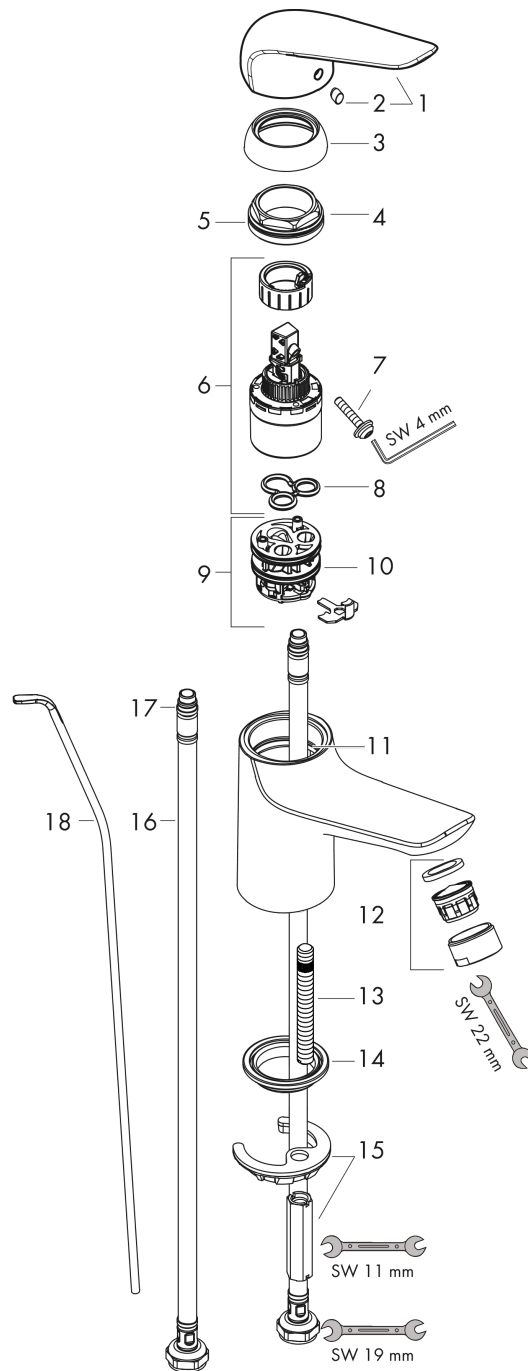

Novus

Mitigeur de lavabo 100, avec tirette et vidage

Finition: **Chrome** Numéro d'article: **71030000**

Description

Caractéristiques

- comprenant: mitigeur de lavabo, garniture de vidage
- ComfortZone: 100
- Longueur du bec: 118 mm
- hauteur du bec: 98 mm
- variante de la poignée: poignée
- type de jet: jet Normal
- débit maximal à 3 bars: 5 l/min
- cartouche céramique
- limiteur de température réglable
- convient aux chauffe-eaux instantanés
- garniture de vidage 1¼
- matériau de la garniture de vidage: métallique
- Taxonomie UE: max. 6 l/min - SC (Substantial Contribution)
- ACS 22 ACC LY 709 France, valide jusqu'au 15.11.2027

Détails de l'article

EAN

4059625008997

Technologie

Certificats / Eco-Responsabilité

Photo du produit

Plan géométral

Novus
Mitigeur de lavabo 100, avec tirette et vidage
 Finition: **Chrome** Numéro d'article: **71030000**

Schéma d'écoulement

Novus
Mitigeur de lavabo 100, avec tirette et vidage
 Finition: **Chrome** Numéro d'article: **71030000**

Vue éclatée

Année de construction: >10/17

Novus**Mitigeur de lavabo 100, avec tirette et vidage**Finition: **Chrome** Numéro d'article: **71030000****Liste des pièces détachées**

Année de construction: >10/17

Pos.	Description	Numéro d'article	GP	UE
1	poignée	93192000	42,11 €	1
2	cache vis	96338000	8,15 €	1
3	rosace	97406000	21,73 €	1
4	écrou à six pans	97209000	17,65 €	1
5	joint torique 32x2	98193000	8,15 €	1
6	cartouche cpl.	92730000	62,47 €	1
7	vis	95140000	10,87 €	1
8	joint	95008000	13,58 €	1
9	adapteur pour cartouche	98750000	16,31 €	1
10	joint torique 30x2	98186000	8,15 €	1
11	joint torique 35x2	92604000	10,87 €	1
12	mousseur M24x1 (5 l/min)	13185000	-	1
13	vis M8 x 68	97736000	10,87 €	1
14	joint Ø 42	98722000	10,87 €	1
15	fixation cpl.	96016000	32,59 €	1
16	flexible de raccordement 450 mm M8x0,75 G3/8	97206000	32,59 €	1
17	joint torique 6,6x1,6	93019000	8,15 €	1
18	tirette	96657000	16,31 €	1
a	vidage lavabo	94139000	-	1