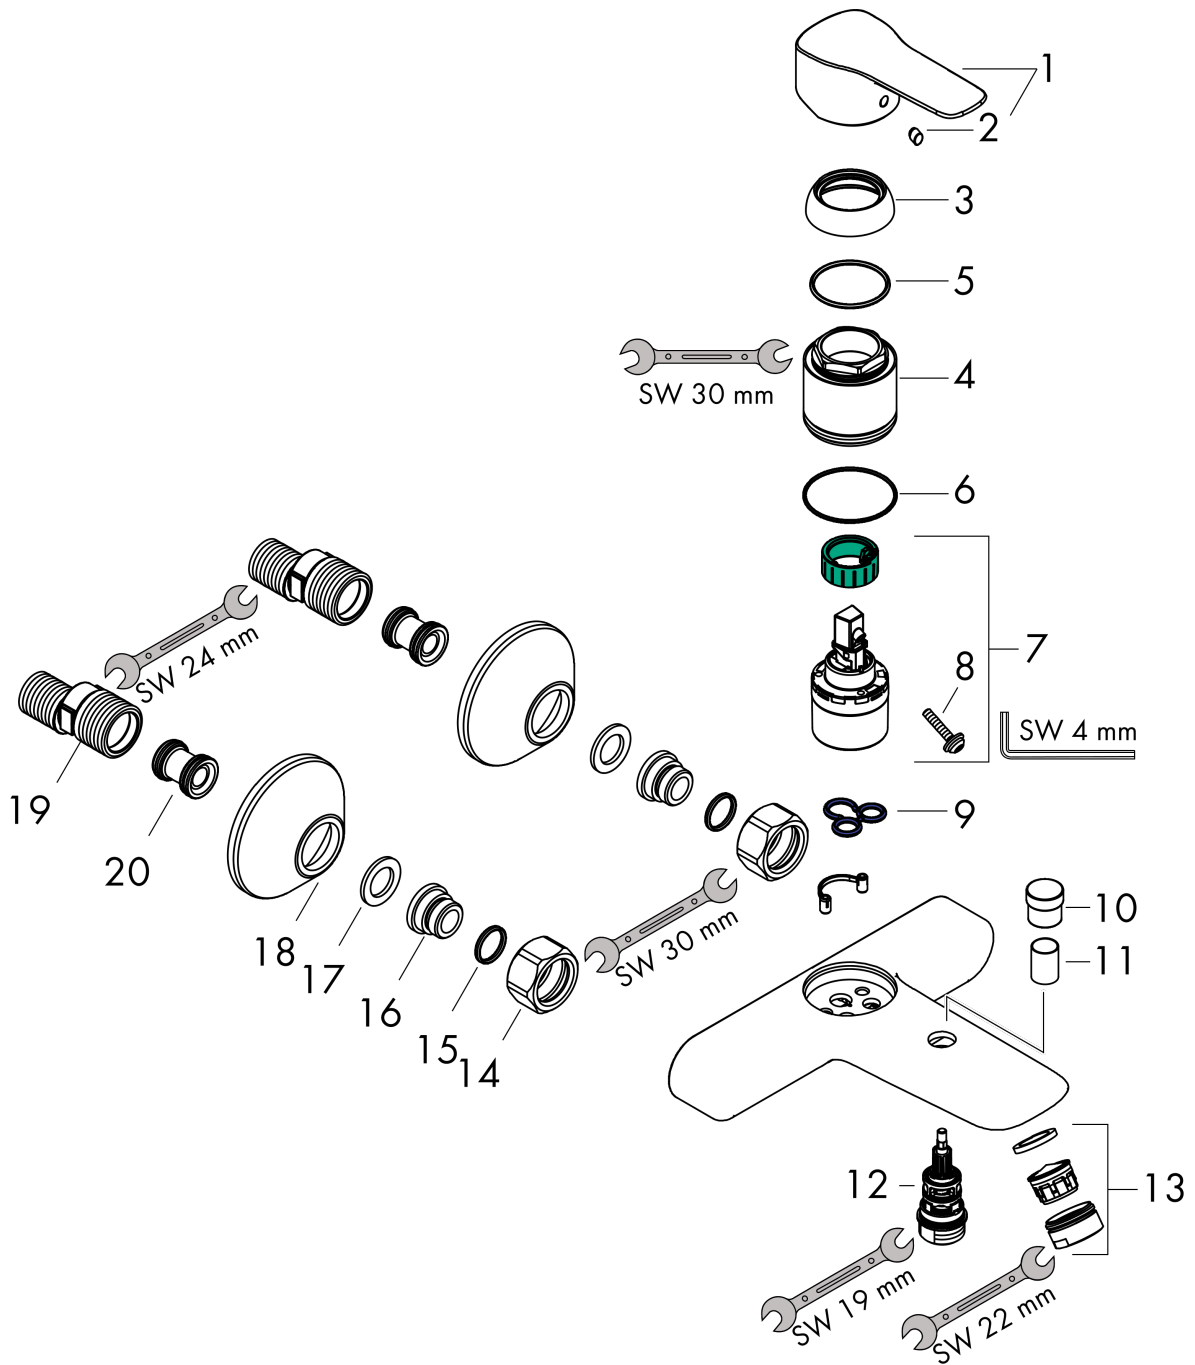

MySport

Mitigeur bain/douche

Finition: **Chrome** Numéro d'article: **71342000**

Description

Caractéristiques

- 2 fonctions
- Longueur du bec: 194 mm
- distance du centre: 150 mm ± 12 mm
- débit maximal à 3 bars: 22 l/min
- débit du bec de baignoire à 3 bars: 22 l/min
- débit de la douchette à 3 bars: 16 l/min
- cartouche céramique
- limiteur de température réglable
- clapet anti-retour
- avec silencieux
- convient au chauffe-eau instantané
- type de raccordement: raccords S
- montage mural
- E3/1, C1, A2, U3
- ACS 21 ACC LY 963 France, valide jusqu'au 05.05.2026
- NF077_375-M1

Détails de l'article

EAN

4059625168882

Technologie

Certificats / Eco-Responsabilité

Photo du produit

Plan géométral

MySport

Mitigeur bain/douche

Finition: **Chrome** Numéro d'article: **71342000**

Schéma d'écoulement

MySport

Mitigeur bain/douche

Finition: **Chrome** Numéro d'article: **71342000**

Vue éclatée

Année de construction: >05/18

MySport**Mitigeur bain/douche**Finition: **Chrome** Numéro d'article: **71342000****Liste des pièces détachées**

Année de construction: >05/18

Pos.	Description	Numéro d'article	GP	UE
1	poignée	92374000	48,90 €	1
2	cache vis	96338000	8,15 €	1
3	rosace	97406000	21,73 €	1
4	écrou à six pans	97977000	42,11 €	1
5	joint torique 32x2	98193000	8,15 €	1
6	joint torique 40x1,5	98464000	8,15 €	1
7	cartouche cpl.	92730000	62,47 €	1
8	vis	95140000	10,87 €	1
9	joint	95008000	13,58 €	1
10	bouton d'inverseur	97981000	21,73 €	1
11	douille	97979000	17,65 €	1
12	inverseur	97978000	62,47 €	1
13	mousseur M24x1 (30 l/min)	96512000	17,65 €	1
14	set des écrou à six pans	96157000	32,59 €	1
15	joint torique 15x2	98163000	8,15 €	1
16	raccord	97220000	17,65 €	1
17	filtre	96922000	13,58 €	1
18	rosace Ø 70 mm	94135000	16,31 €	1
19	set des raccord-S (±12 mm)	94140000	48,90 €	1
20	amortisseur anti-coup de bélier	96429000	10,87 €	1