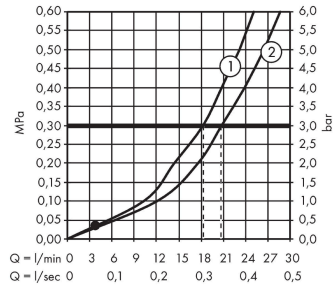

MySport

Mitigeur bain/douche

Finition: **Chrome** Numéro d'article: **71342000**

Schéma d'écoulement