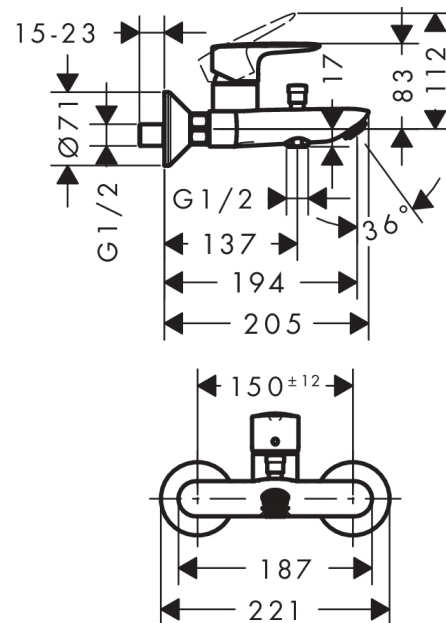

MySport

Mitigeur bain/douche

Finition: **Chrome** Numéro d'article: **71342000**

Description

Caractéristiques

- 2 fonctions
- Longueur du bec: 194 mm
- distance du centre: 150 mm ± 12 mm
- débit maximal à 3 bars: 22 l/min
- débit du bec de baignoire à 3 bars: 22 l/min
- débit de la douchette à 3 bars: 16 l/min
- cartouche céramique
- limiteur de température réglable
- clapet anti-retour
- avec silencieux
- convient au chauffe-eau instantané
- type de raccordement: raccords S
- montage mural
- E3/1, C1, A2, U3
- ACS 21 ACC LY 963 France, valide jusqu'au 05.05.2026
- NF077_375-M1

Détails de l'article

EAN

4059625168882

Technologie

Certificats / Eco-Responsabilité

Photo du produit

Plan géométral

MySport

MySport**Mitigeur bain/douche**Finition: **Chrome** Numéro d'article: **71342000****Liste des pièces détachées**

Année de construction: >05/18

Pos.	Description	Numéro d'article	GP	UE
1	poignée	92374000	48,90 €	1
2	cache vis	96338000	8,15 €	1
3	rosace	97406000	21,73 €	1
4	écrou à six pans	97977000	42,11 €	1
5	joint torique 32x2	98193000	8,15 €	1
6	joint torique 40x1,5	98464000	8,15 €	1
7	cartouche cpl.	92730000	62,47 €	1
8	vis	95140000	10,87 €	1
9	joint	95008000	13,58 €	1
10	bouton d'inverseur	97981000	21,73 €	1
11	douille	97979000	17,65 €	1
12	inverseur	97978000	62,47 €	1
13	mousseur M24x1 (30 l/min)	96512000	17,65 €	1
14	set des écrou à six pans	96157000	32,59 €	1
15	joint torique 15x2	98163000	8,15 €	1
16	raccord	97220000	17,65 €	1
17	filtre	96922000	13,58 €	1
18	rosace Ø 70 mm	94135000	16,31 €	1
19	set des raccord-S (±12 mm)	94140000	48,90 €	1
20	amortisseur anti-coup de bélier	96429000	10,87 €	1