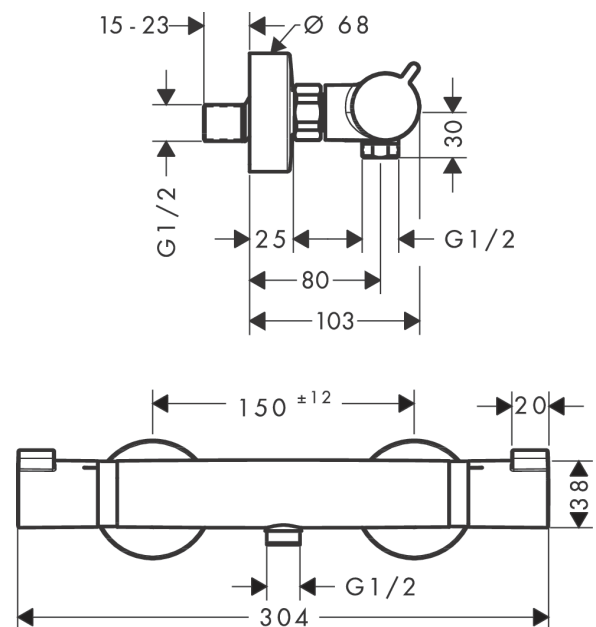

Plan géométral