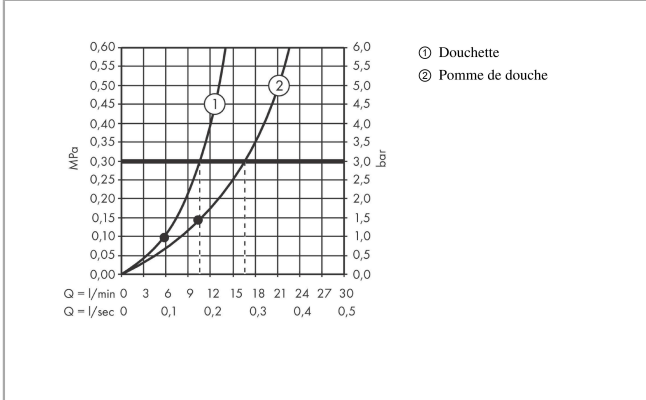

Schéma d'écoulement