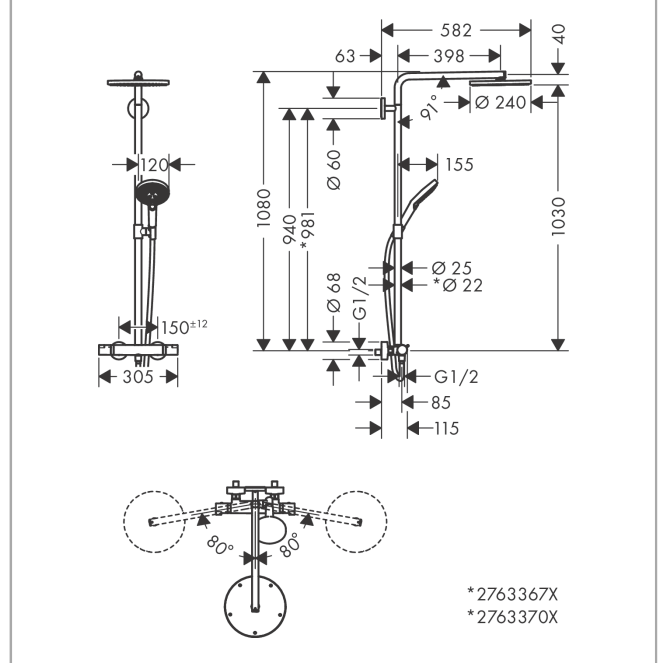

Plan géométral