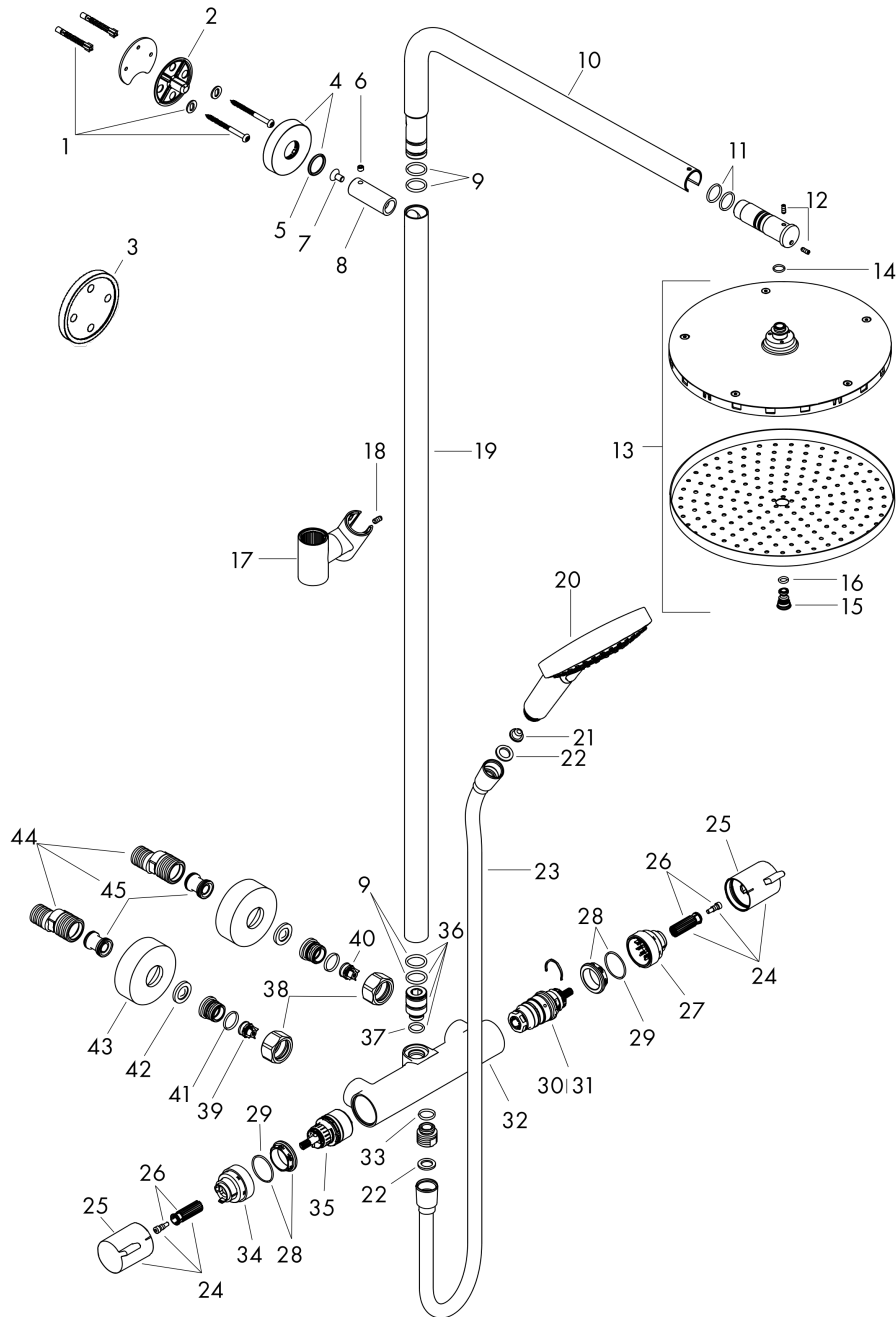

Raindance Select S

Colonne de douche 240 1jet PowderRain avec mitigeur thermostatique

Surfaces: **bronze brossé** Numéro d'article: **27633140**

Vue éclatée

Année de construction: >12/20

Raindance Select S

Colonne de douche 240 1jet PowderRain avec mitigeur thermostatique

Surfaces: **bronze brossé** Numéro d'article: **27633140**

Liste des pièces détachées

Année de construction: >12/20

Pos.	Description	Numéro d'article	GP	UE
2	set de fixation	96179000	-	1
1	bride pour bras de douche	95688000	-	1
3	cale de compensation 7 mm	95239140	-	1
4	rosace Ø 60mm	95692140	-	1
5	joint torique 20x2,5	92602000	-	1
6	vis M6x5	98447000	-	1
7	vis	92137000	-	1
8	douille	92166140	-	1
9	joint torique 17x2,5	98387000	-	1
10	bras de douche	98493140	-	1
11	joint torique 17x2	98199000	-	1
12	vis M4x10	97667000	-	1
13	pomme de douche Ø 240 mm	93464140	-	1
14	joint torique 10x1,5	98123000	-	1
15	vis	95796140	-	1
16	joint torique 7x2	98419000	-	1
17	curseur complet	95480140	-	1
18	vis M5x10	97672000	-	1
19	tube 930 mm / Ø 25 mm	98496140	-	1
20	douchette	26014140	-	1
21	filtre	92672000	-	1
22	joint	98058000	-	1
23	flexible Isiflex'B 1,60 m	28276140	-	1
24	poignée	95836140	-	1
25	bouton poussoir	92848140	-	1
26	entraîneur + vis	95843000	-	1
27	bague de butée	95839000	-	1
28	écrou à six pans	98913000	-	1
29	joint torique 26x1,5	98390000	-	1
30	cartouche thermostatique	98282000	-	1
31	cartouche inversée	92373000	-	1
32	Thermostatique	92850140	-	1
33	joint torique 14x2	98129000	-	1
34	bague de butée pour mécanisme d'arrêt	95927000	-	1
35	mécanisme inverseur/arrêt	98283000	-	1
36	raccord	92861000	-	1
37	joint torique 12x2,25	98382000	-	1
38	set des écrou à six pans	96157140	-	1
39	clapet anti-retour (résistant à la pression jusqu'à 2 MPa)	93136000	-	1
40	clapet anti-retour	96737000	-	1
41	joint torique 17x1,5	98137000	-	1