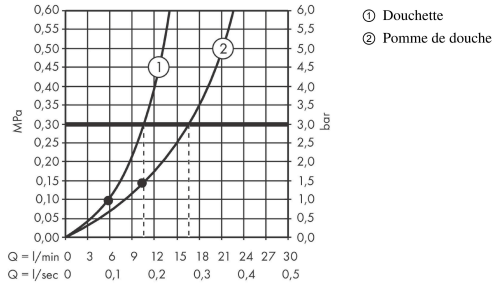

Schéma d'écoulement