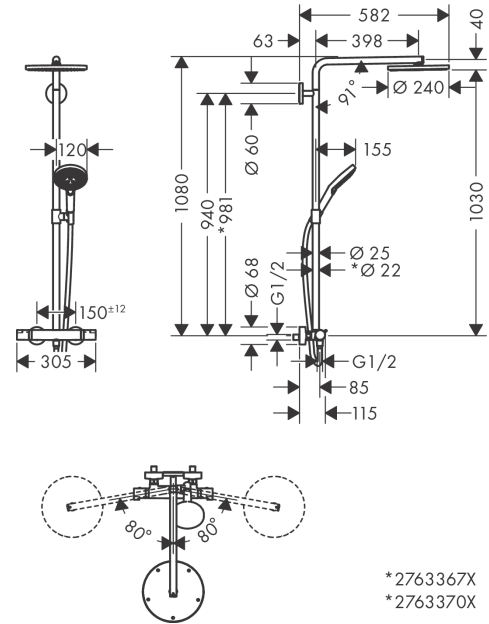

**Raindance Select S****Colonne de douche 240 1jet PowderRain avec mitigeur thermostatique**Surfaces: **Aspect doré poli** Numéro d'article: **27633990****Description****Caractéristiques**

- comprenant : douche de tête, douchette, thermostatique de douche, flexible de douche, curseur, barre de douche
- douche de tête Raindance S 240 P
- taille de la douche de tête: 240 mm
- type de jet douche de tête : jet PowderRain
- type de jet douchette: jet Rain, jet PowderRain, jet Whirl
- débit maximal sous 3 bars de pression: 16 l/min
- débit de la douchette sous 3 bars: 10,6 l/min
- Débit du jet PowderRain (sous 3 bars): 16 l/min
- pression minimum en fonctionnement: 1 bar
- pression maximum en fonctionnement: 10 bars
- tube recoupable par le bas
- diamètre de la barre de douche: 25 mm, pour les surfaces 670 et 700: 22 mm
- support de douchette réglage en hauteur
- longueur du bras de douche: 460 mm
- bras de douche pivotant
- thermostatique Ecostat Comfort
- butée de confort à 40° C
- limiteur d'eau chaude réglable
- convient au chauffe-eau instantané
- entraxe 150 mm ± 12 mm
- sécurité contre le retour de l'eau
- longueur du tube: 1080 mm
- type d'installation: montage mural
- nombre d'sorties: 2 sorties = 2 fonctions
- ACS 18 ACC LY 877, valide jusqu'au 27.12.2023

### Plan géométral