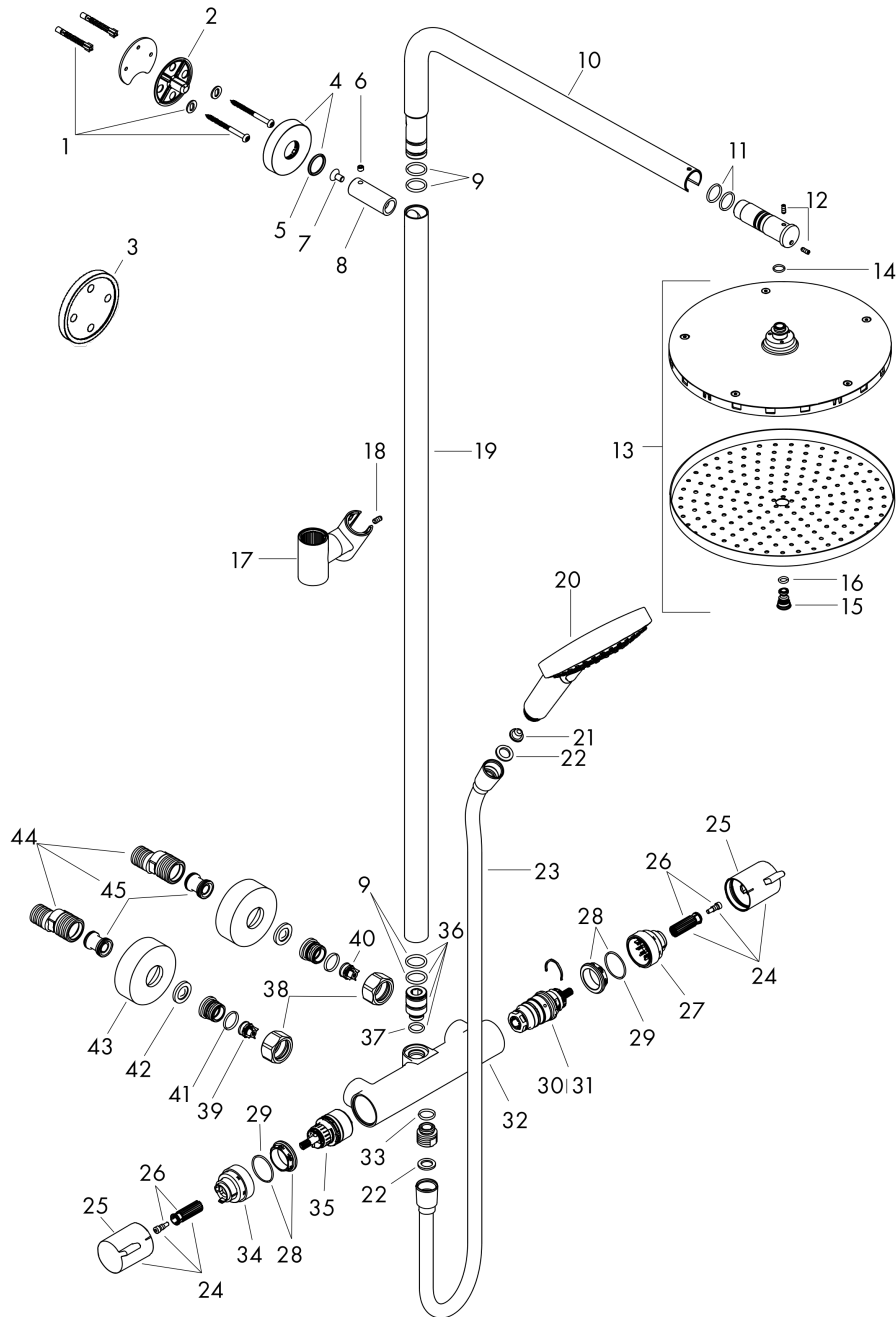

Raindance Select S

Colonne de douche 240 1jet PowderRain avec mitigeur thermostatique

Surfaces: **Aspect doré poli** Numéro d'article: **27633990**

Vue éclatée

Année de construction: >12/20

Raindance Select S

Colonne de douche 240 1jet PowderRain avec mitigeur thermostatique

Surfaces: **Aspect doré poli** Numéro d'article: **27633990**

Liste des pièces détachées

Année de construction: >12/20

Pos.	Description	Numéro d'article	GP	UE
1	set de fixation	96179000	-	1
2	bride pour bras de douche	95688000	-	1
3	cale de compensation 7 mm	95239990	-	1
4	rosace Ø 60mm	95692990	-	1
5	joint torique 20x2,5	92602000	-	1
6	vis M6x5	98447000	-	1
7	vis	92137000	-	1
8	douille	92166990	-	1
9	joint torique 17x2,5	98387000	-	1
10	bras de douche	98493990	-	1
11	joint torique 17x2	98199000	-	1
12	vis M4x10	97667000	-	1
13	pomme de douche Ø 240 mm	93464990	-	1
14	joint torique 10x1,5	98123000	-	1
15	vis	95796990	-	1
16	joint torique 7x2	98419000	-	1
17	curseur complet	95480990	-	1
18	vis M5x10	97672000	-	1
19	tube 930 mm / Ø 25 mm	98496990	-	1
20	douchette	26014990	-	1
21	filtre	92672000	-	1
22	joint	98058000	-	1
23	flexible Isiflex'B 1,60 m	28276990	-	1
24	poignée	95836990	-	1
25	bouton poussoir	92848990	-	1
26	entraîneur + vis	95843000	-	1
27	bague de butée	95839000	-	1
28	écrou à six pans	98913000	-	1
29	joint torique 26x1,5	98390000	-	1
30	cartouche thermostatique	98282000	-	1
31	cartouche inversée	92373000	-	1
32	Thermostatique	92850990	-	1
33	joint torique 14x2	98129000	-	1
34	bague de butée pour mécanisme d'arrêt	95927000	-	1
35	mécanisme inverseur/arrêt	98283000	-	1
36	raccord	92861000	-	1
37	joint torique 12x2,25	98382000	-	1
38	set des écrou à six pans	96157990	-	1
39	clapet anti-retour (résistant à la pression jusqu'à 2 MPa)	93136000	-	1
40	clapet anti-retour	96737000	-	1
41	joint torique 17x1,5	98137000	-	1