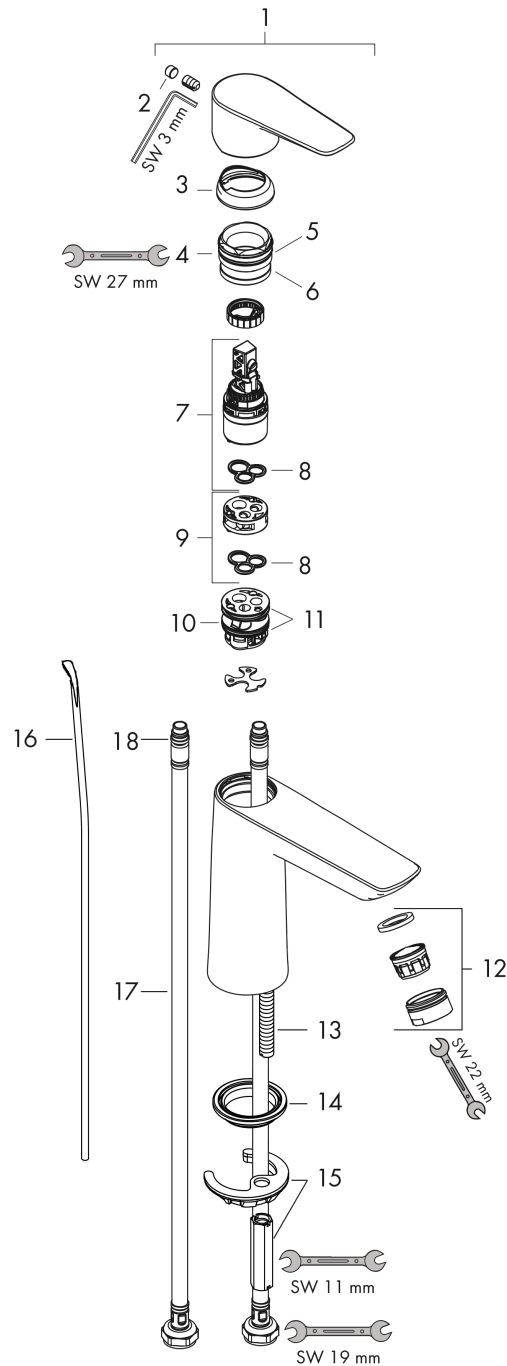

Talis E

Mitigeur de lavabo 110, avec tirette et vidage

Surface: **Aspect doré poli** Numéro d'article: **71710990**

Description

Caractéristiques

- comprenant : mitigeur de lavabo, garniture de vidage
- ComfortZone 110
- Longueur: 112 mm
- hauteur du bec: 104 mm
- type de jet: jet normal
- débit maximal sous 3 bars de pression: 5 l/min
- cartouche céramique
- limiteur de température réglable
- convient au chauffe-eau instantané
- garniture de vidage 1 ¼"
- matériau de la garniture de vidage: métallique
- E00, CH2, A2, U3
- ACS 21 ACC NY 068 France, valide jusqu'au 16.03.2026
- NF_375-M1-22-1

Talis E

Mitigeur de lavabo 110, avec tirette et vidage

Surface: **Aspect doré poli** Numéro d'article: **71710990**

Schéma d'écoulement

Talis E

Mitigeur de lavabo 110, avec tirette et vidage

Surface: Aspect doré poli Numéro d'article: 71710990

Vue éclatée

Année de construction: >09/19

Talis E**Mitigeur de lavabo 110, avec tirette et vidage**Surface: **Aspect doré poli** Numéro d'article: **71710990****Liste des pièces détachées**

Année de construction: >09/19

Pos.	Description	Numéro d'article	GP	UE
1	poignée	92687990	-	1
2	cache vis	95704000	-	1
3	rosace	92625340	-	1
4	écrou à six pans	92689000	-	1
5	joint torique 25x1,5	98146000	-	1
6	joint torique 27x1,5	92527000	-	1
7	cartouche cpl.	97685000	-	1
8	joint	98865000	-	1
9	adapteur pour cartouche	92628000	-	1
10	adapteur pour cartouche	98866000	-	1
11	joint torique 23x2	98398000	-	1
12	mousseur M24x1 (5 l/min)	13185990	-	1
13	vis M8 x 68	97736000	-	1
14	joint	97608000	-	1
15	fixation cpl.	96016000	-	1
16	tirette	96657990	-	1
17	flexible de raccordement 450 mm M8x0,75 G3/8	97206000	-	1
18	joint torique 7x1,5	98422000	-	1
a	vidage lavabo	94139990	-	1