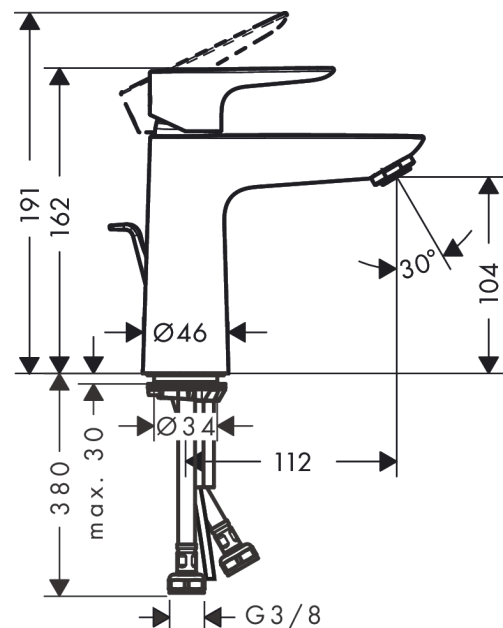

Talis E

Mitigeur de lavabo 110, avec tirette et vidage

Surface: **Aspect doré poli** Numéro d'article: **71710990**

Description

Caractéristiques

- comprenant : mitigeur de lavabo, garniture de vidage
- ComfortZone 110
- Longueur: 112 mm
- hauteur du bec: 104 mm
- type de jet: jet normal
- débit maximal sous 3 bars de pression: 5 l/min
- cartouche céramique
- limiteur de température réglable
- convient au chauffe-eau instantané
- garniture de vidage 1 ¼"
- matériau de la garniture de vidage: métallique
- E00, CH2, A2, U3
- ACS 21 ACC NY 068 France, valide jusqu'au 16.03.2026
- NF_375-M1-22-1

Talis E

Mitigeur de lavabo 110, avec tirette et vidage

Surface: **Aspect doré poli** Numéro d'article: **71710990**

Schéma d'écoulement

Talis E

Mitigeur de lavabo 110, avec tirette et vidage

Surface: Aspect doré poli Numéro d'article: 71710990

Vue éclatée

Année de construction: >09/19

Talis E**Mitigeur de lavabo 110, avec tirette et vidage**Surface: **Aspect doré poli** Numéro d'article: **71710990****Liste des pièces détachées**

Année de construction: >09/19

Pos.	Description	Numéro d'article	GP	UE
1	poignée	92687990	-	1
2	cache vis	95704000	-	1
3	rosace	92625340	-	1
4	écrou à six pans	92689000	-	1
5	joint torique 25x1,5	98146000	-	1
6	joint torique 27x1,5	92527000	-	1
7	cartouche cpl.	97685000	-	1
8	joint	98865000	-	1
9	adapteur pour cartouche	92628000	-	1
10	adapteur pour cartouche	98866000	-	1
11	joint torique 23x2	98398000	-	1
12	mousseur M24x1 (5 l/min)	13185990	-	1
13	vis M8 x 68	97736000	-	1
14	joint	97608000	-	1
15	fixation cpl.	96016000	-	1
16	tirette	96657990	-	1
17	flexible de raccordement 450 mm M8x0,75 G3/8	97206000	-	1
18	joint torique 7x1,5	98422000	-	1
a	vidage lavabo	94139990	-	1