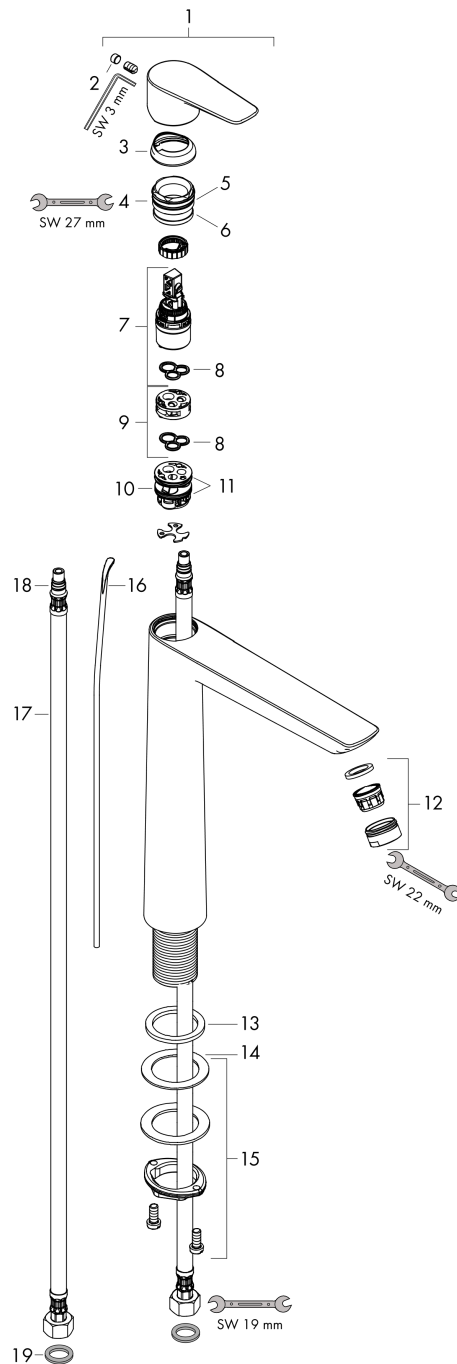

#### Photo du produit

#### Plan géométral

**Talis E**  
**Talis E 240 Mitigeur de lavabo, avec tirette et vidage**  
 Surfaces: **bronze brossé** Numéro d'article: **71716140**

Schéma d'écoulement

**Talis E**  
**Talis E 240 Mitigeur de lavabo, avec tirette et vidage**  
 Surfaces: **bronze brossé** Numéro d'article: **71716140**

Vue éclatée

Année de construction: >07/19

**Talis E****Talis E 240 Mitigeur de lavabo, avec tirette et vidage**Surfaces: **bronze brossé** Numéro d'article: **71716140****Liste des pièces détachées**

Année de construction: &gt;07/19

Pos.	Description	Numéro d'article	GP	UE
1	poignée	92687140	-	1
2	cache vis	95704000	-	1
3	rosace	92625140	-	1
4	écrou à six pans	92689000	-	1
5	joint torique 25x1,5	98146000	-	1
6	joint torique 27x1,5	92527000	-	1
7	cartouche cpl.	97685000	-	1
8	joint	98865000	-	1
9	adapteur pour cartouche	92628000	-	1
10	adapteur pour cartouche	98866000	-	1
11	joint torique 23x2	98398000	-	1
12	mousseur M24x1 (5 l/min)	13185140	-	1
13	manchon	98749000	-	1
14	anneau plastique	97548000	-	1
15	fixation cpl. (Ø 32)	13961000	-	1
16	tirette	96657140	-	1
17	flexible de raccordement 600 mm M8x0,75 G3/8	96556000	-	1
18	joint torique 7x1,5	98422000	-	1
19	set de joint plat	95581000	-	1
a	vidage lavabo	94139140	-	1
b	rallonge 35mm pour fixation	13898000	-	1