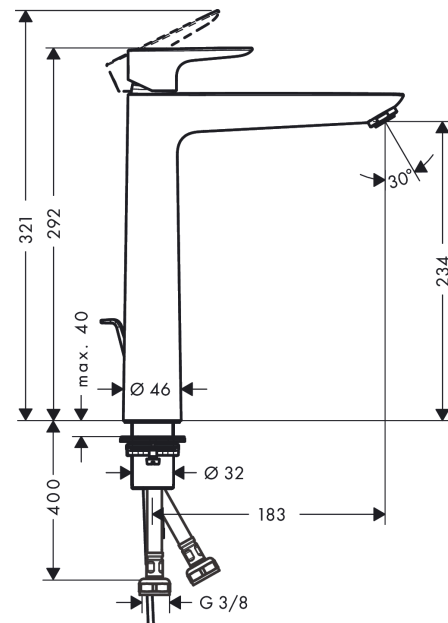

Plan géométral