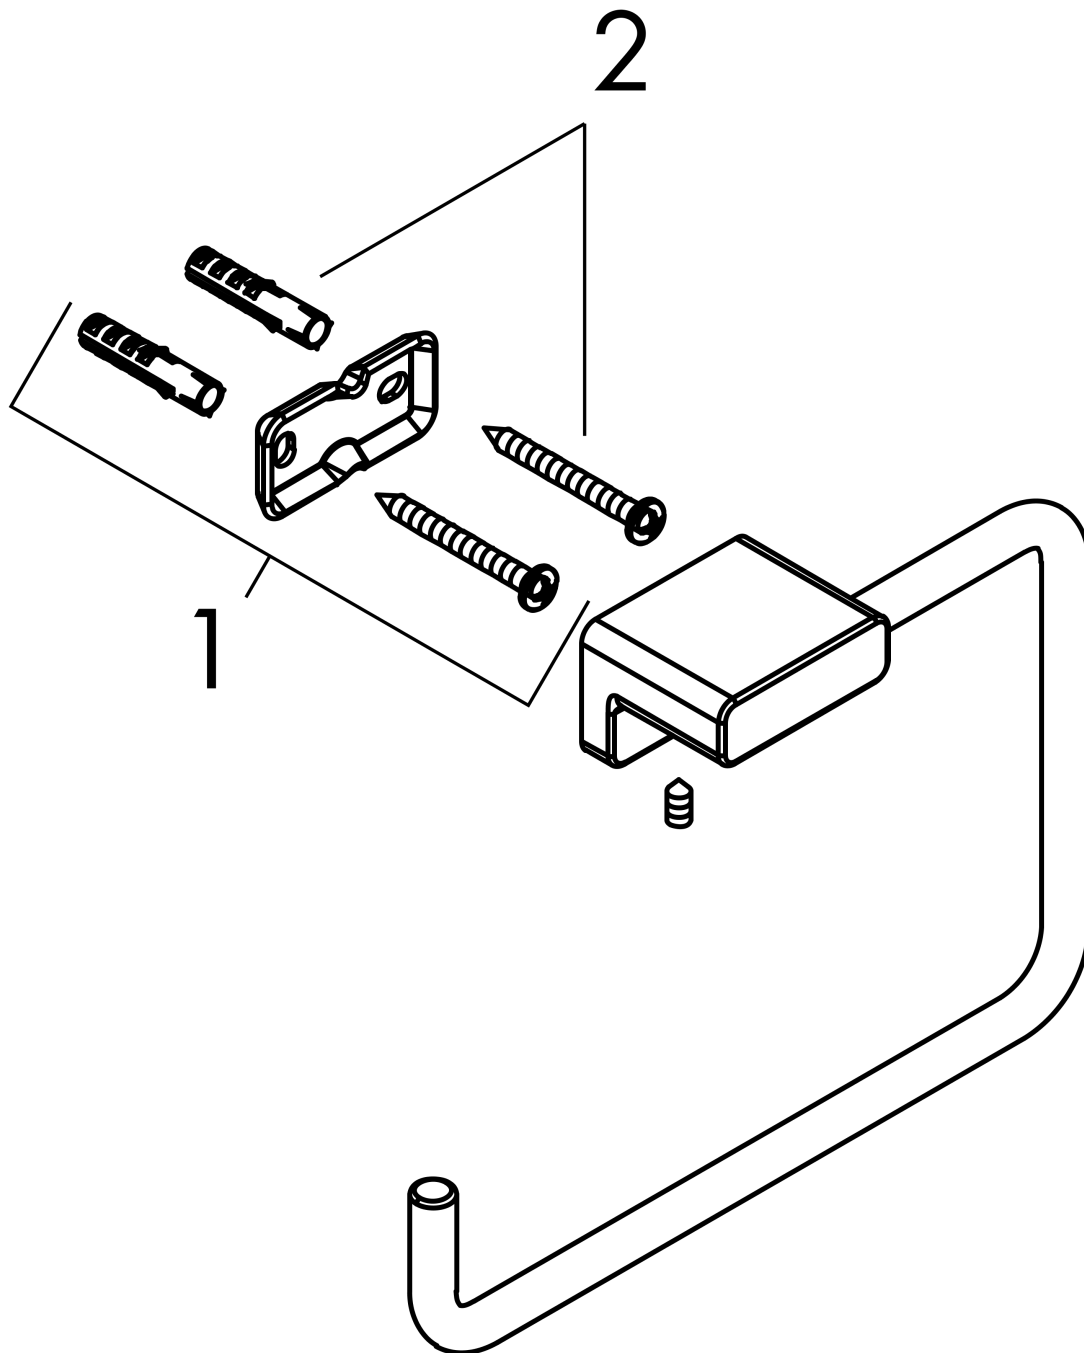

AddStoris**Anneau porte-serviette**Finition: **Noir chromé brossé** Numéro d'article: **41754340****Description****Caractéristiques**

- montage mural
- matériau: métallique
- orientable
- avec matériel de montage
- fixation encastrée
- distance de perçage: 26 mm
- diamètre du trou de perçage: 6 mm

Détails de l'article

EAN

4059625296127

Prix de design

reddot winner 2021

Photo du produit**Plan géométral**

AddStoris**Anneau porte-serviette**Finition: **Noir chromé brossé**Numéro d'article: **41754340****Vue éclatée**

Année de construction: >04/21

AddStoris**Anneau porte-serviette**Finition: **Noir chromé brossé** Numéro d'article: **41754340****Liste des pièces détachées**Année de construction: >**04/21**

Pos.	Description	Numéro d'article	GP	UE
1	support cpl.	94165000	-	1
2	set de fixation	40915000	-	1