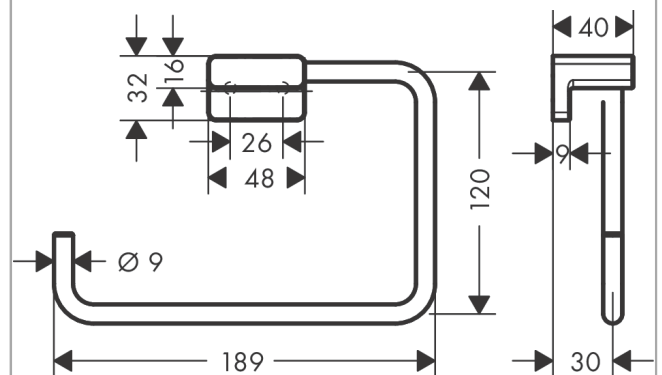

AddStoris**Anneau porte-serviette**Finition: **Noir chromé brossé** Numéro d'article: **41754340****Description****Caractéristiques**

- montage mural
- matériau: métallique
- orientable
- avec matériel de montage
- fixation encastrée
- distance de perçage: 26 mm
- diamètre du trou de perçage: 6 mm

Détails de l'article

EAN

4059625296127

Prix de design

reddot winner 2021

Photo du produit**Plan géométral**

AddStoris**Anneau porte-serviette**Finition: **Noir chromé brossé**Numéro d'article: **41754340****Vue éclatée**

Année de construction: >04/21

AddStoris**Anneau porte-serviette**Finition: **Noir chromé brossé** Numéro d'article: **41754340****Liste des pièces détachées**Année de construction: >**04/21**

Pos.	Description	Numéro d'article	GP	UE
1	support cpl.	94165000	-	1
2	set de fixation	40915000	-	1