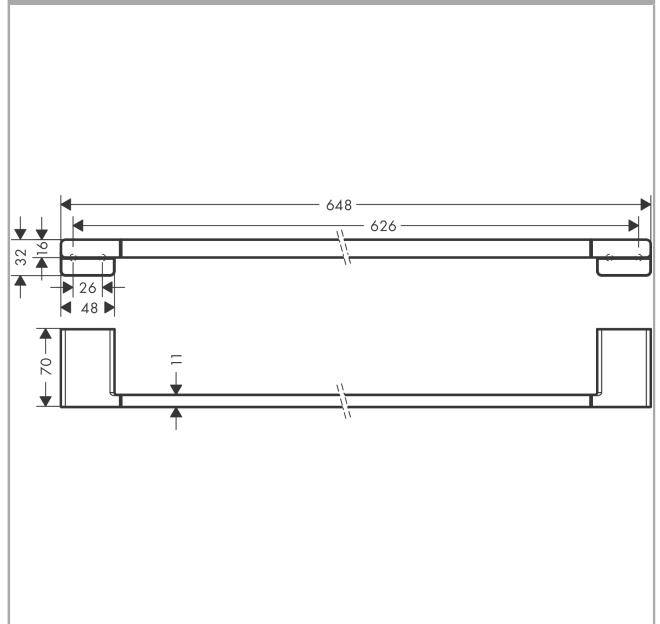

AddStoris
Porte-serviettes 648 mm
 Finition: **Noir mat** Numéro d'article: **41747670**

Description

Caractéristiques

- montage mural
- matériau: métallique
- matériau de la fixation: métallique
- longueur: 648 mm
- avec matériel de montage
- distance de perçage: 626 mm
- diamètre du trou de perçage: 6 mm
- fixation encastrée

Détails de l'article

EAN 4059625296172

Prix de design

reddot winner 2021

Photo du produit

Plan géométral

AddStoris**Porte-serviettes 648 mm**Finition: **Noir mat** Numéro d'article: **41747670****Vue éclatée**

Année de construction: >04/21

AddStoris**Porte-serviettes 648 mm**Finition: **Noir mat** Numéro d'article: **41747670****Liste des pièces détachées**Année de construction: >**04/21**

Pos.	Description	Numéro d'article	GP	UE
1	support cpl.	94165000	-	1
2	set de fixation	40915000	-	1