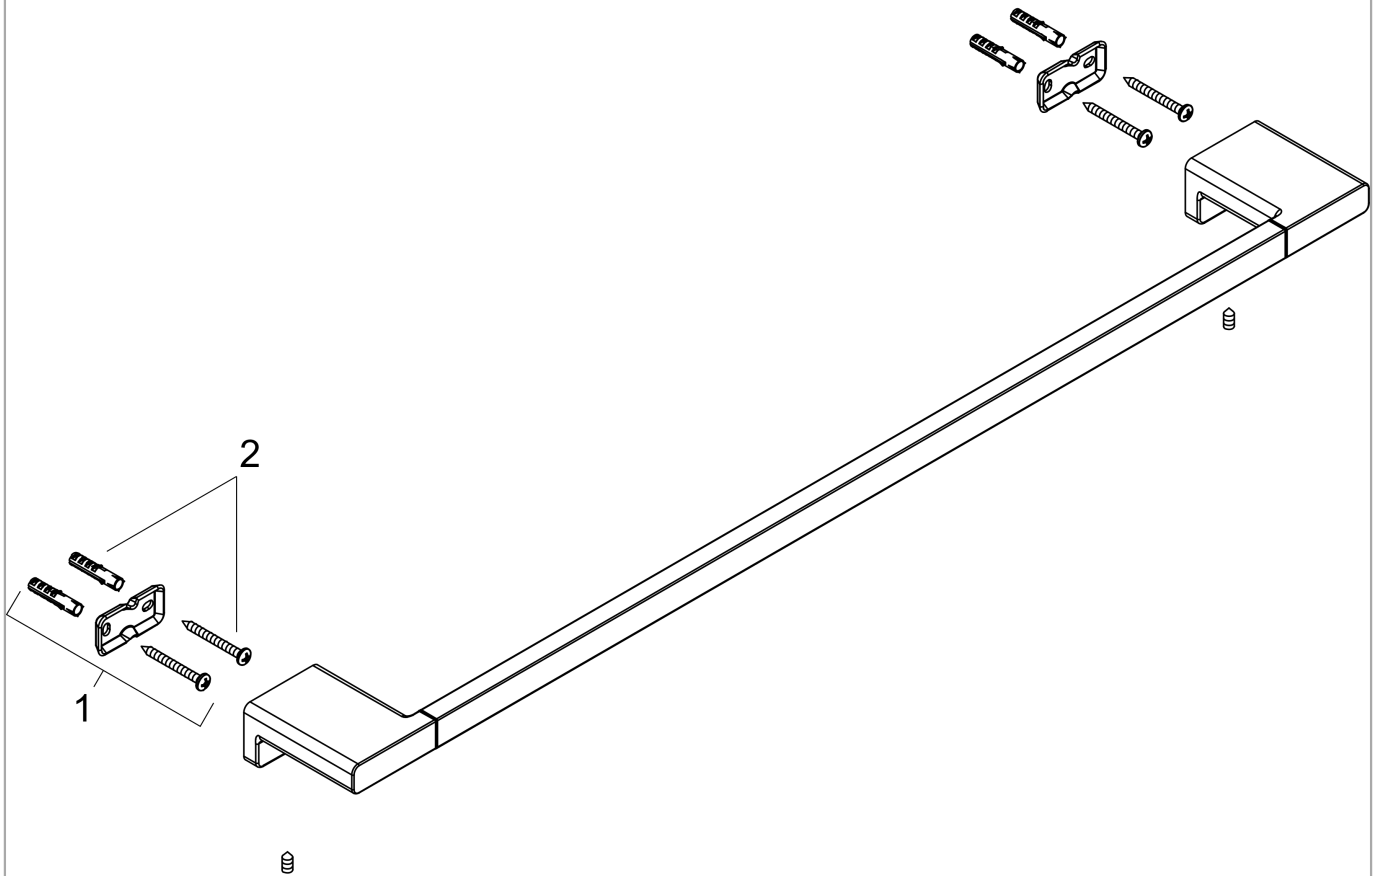

AddStoris
Porte-serviettes 648 mm
 Finition: **Noir mat** Numéro d'article: **41747670**

Description

Caractéristiques

- montage mural
- matériau: métallique
- matériau de la fixation: métallique
- longueur: 648 mm
- avec matériel de montage
- distance de perçage: 626 mm
- diamètre du trou de perçage: 6 mm
- fixation encastrée

Détails de l'article

EAN 4059625296172

Prix de design

reddot winner 2021

Photo du produit

Plan géométral

AddStoris**Porte-serviettes 648 mm**Finition: **Noir mat** Numéro d'article: **41747670****Vue éclatée**

Année de construction: >04/21

AddStoris**Porte-serviettes 648 mm**Finition: **Noir mat** Numéro d'article: **41747670****Liste des pièces détachées**Année de construction: >**04/21**

Pos.	Description	Numéro d'article	GP	UE
1	support cpl.	94165000	-	1
2	set de fixation	40915000	-	1