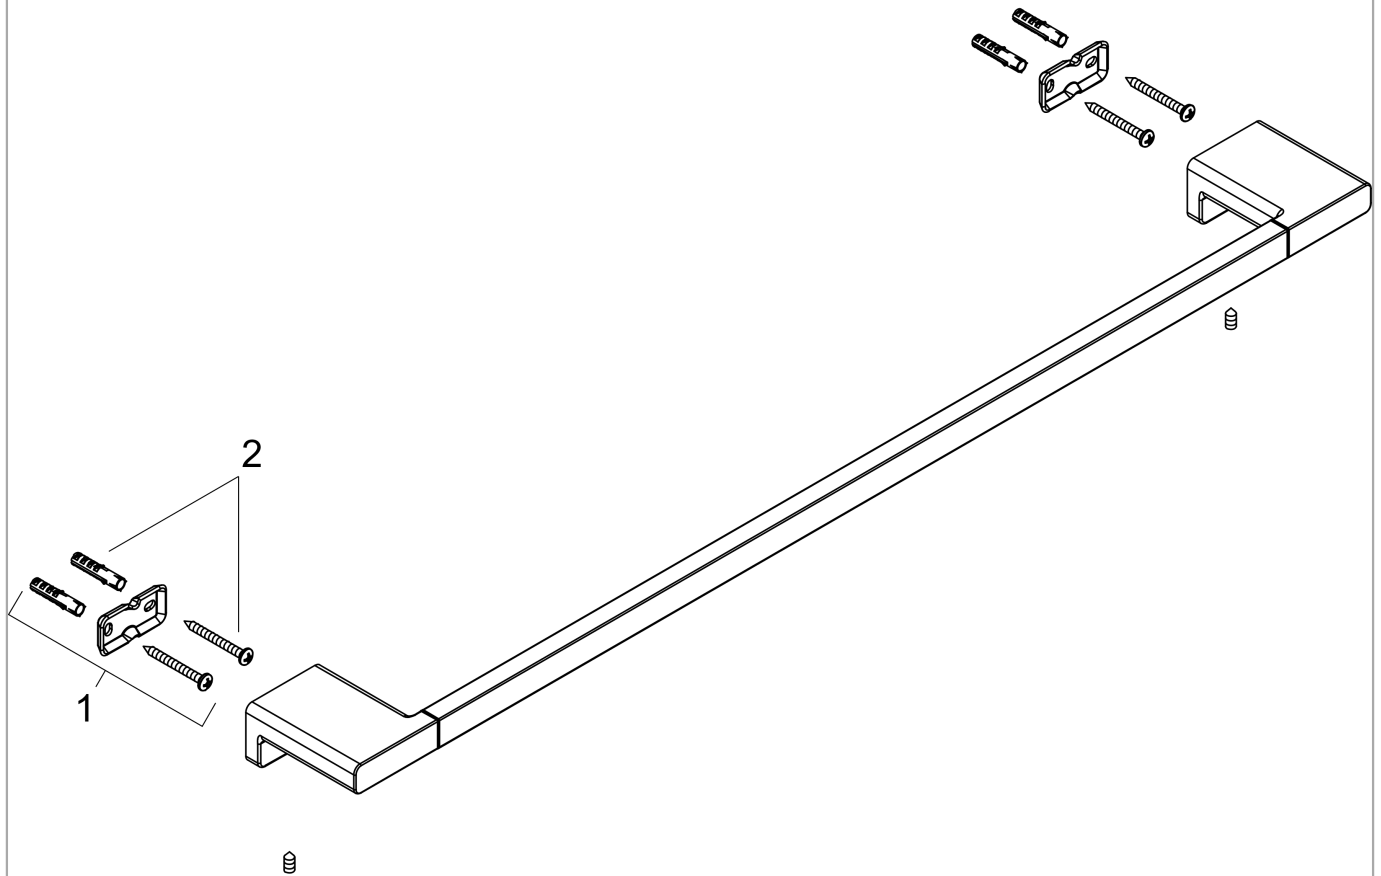

AddStoris
Porte-serviettes 648 mm
 Finition: **Noir chromé brossé** Numéro d'article: **41747340**

Description

Caractéristiques

- montage mural
- matériau: métallique
- matériau de la fixation: métallique
- longueur: 648 mm
- avec matériel de montage
- distance de perçage: 626 mm
- diamètre du trou de perçage: 6 mm
- fixation encastrée

Détails de l'article

EAN 4059625296189

Prix de design

reddot winner 2021

Photo du produit

Plan géométral

AddStoris

Porte-serviettes 648 mm

Finition: **Noir chromé brossé**

Numéro d'article: **41747340**

Vue éclatée

Année de construction: **>04/21**

AddStoris**Porte-serviettes 648 mm**Finition: **Noir chromé brossé** Numéro d'article: **41747340****Liste des pièces détachées**