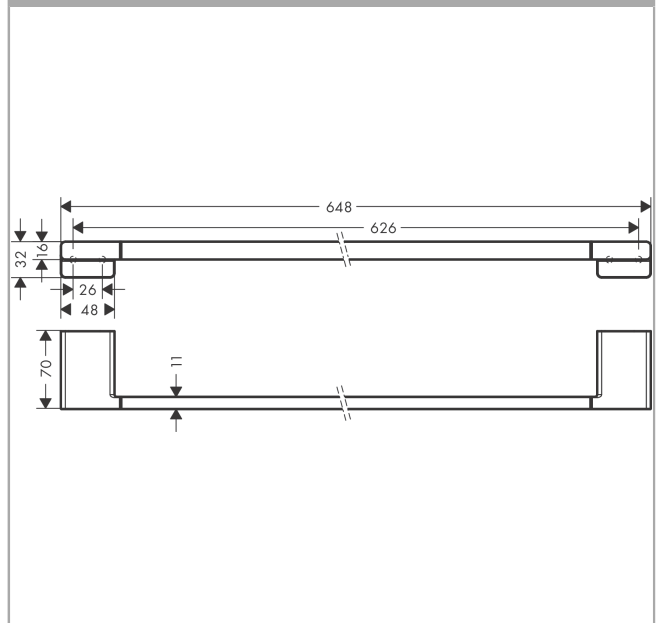

AddStoris
Porte-serviettes 648 mm
 Finition: **Noir chromé brossé** Numéro d'article: **41747340**

Description

Caractéristiques

- montage mural
- matériau: métallique
- matériau de la fixation: métallique
- longueur: 648 mm
- avec matériel de montage
- distance de perçage: 626 mm
- diamètre du trou de perçage: 6 mm
- fixation encastrée

Détails de l'article

EAN 4059625296189

Prix de design

reddot winner 2021

Photo du produit

Plan géométral

AddStoris

Porte-serviettes 648 mm

Finition: **Noir chromé brossé**

Numéro d'article: **41747340**

Vue éclatée

Année de construction: **>04/21**

AddStoris**Porte-serviettes 648 mm**Finition: **Noir chromé brossé** Numéro d'article: **41747340****Liste des pièces détachées**

Année de construction: >04/21

Pos.	Description	Numéro d'article	GP	UE
1	support cpl.	94165000	-	1
2	set de fixation	40915000	-	1