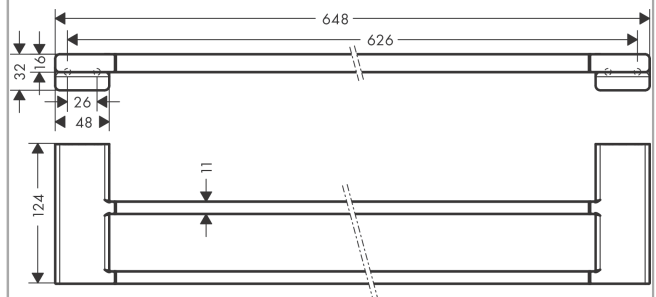

### Caractéristiques

- montage mural
- matériau: métallique
- matériau de la fixation: métallique
- longueur: 648 mm
- avec matériel de montage
- distance de perçage: 626 mm
- diamètre du trou de perçage: 6 mm
- fixation encastrée

## Plan géométral

**AddStoris****Porte-serviettes double rail 648 mm**Finition: **Noir mat** Numéro d'article: **41743670****Vue éclatée**

Année de construction: &gt;04/21

**AddStoris****Porte-serviettes double rail 648 mm**Finition: **Noir mat** Numéro d'article: **41743670****Liste des pièces détachées**