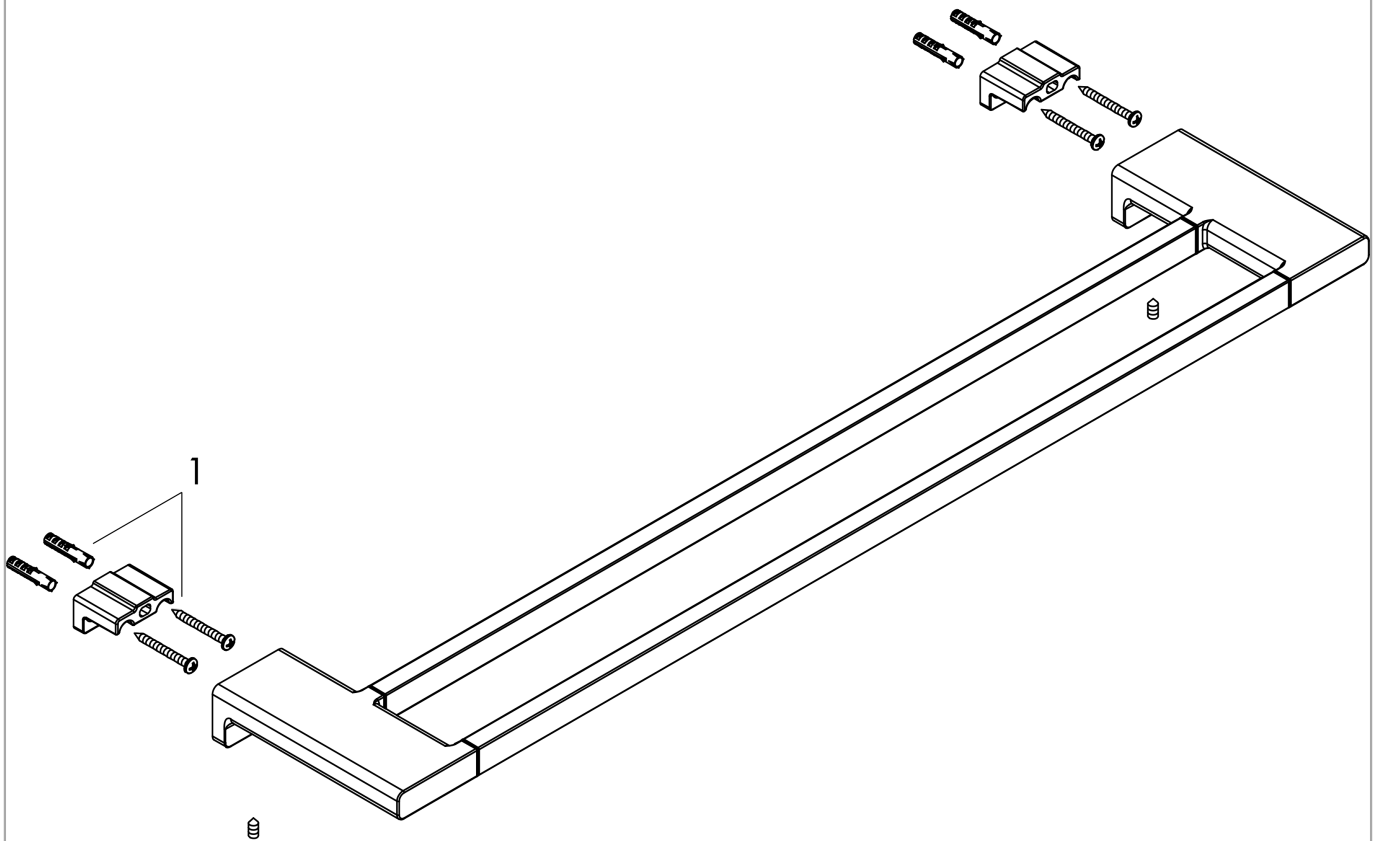

### Caractéristiques

- montage mural
- matériau: métallique
- matériau de la fixation: métallique
- longueur: 648 mm
- avec matériel de montage
- distance de perçage: 626 mm
- diamètre du trou de perçage: 6 mm
- fixation encastrée

## Photo du produit

## Plan géométral

**AddStoris****Porte-serviettes double rail 648 mm**Finition: **Noir mat** Numéro d'article: **41743670****Vue éclatée**

Année de construction: &gt;04/21

**AddStoris****Porte-serviettes double rail 648 mm**Finition: **Noir mat** Numéro d'article: **41743670****Liste des pièces détachées**