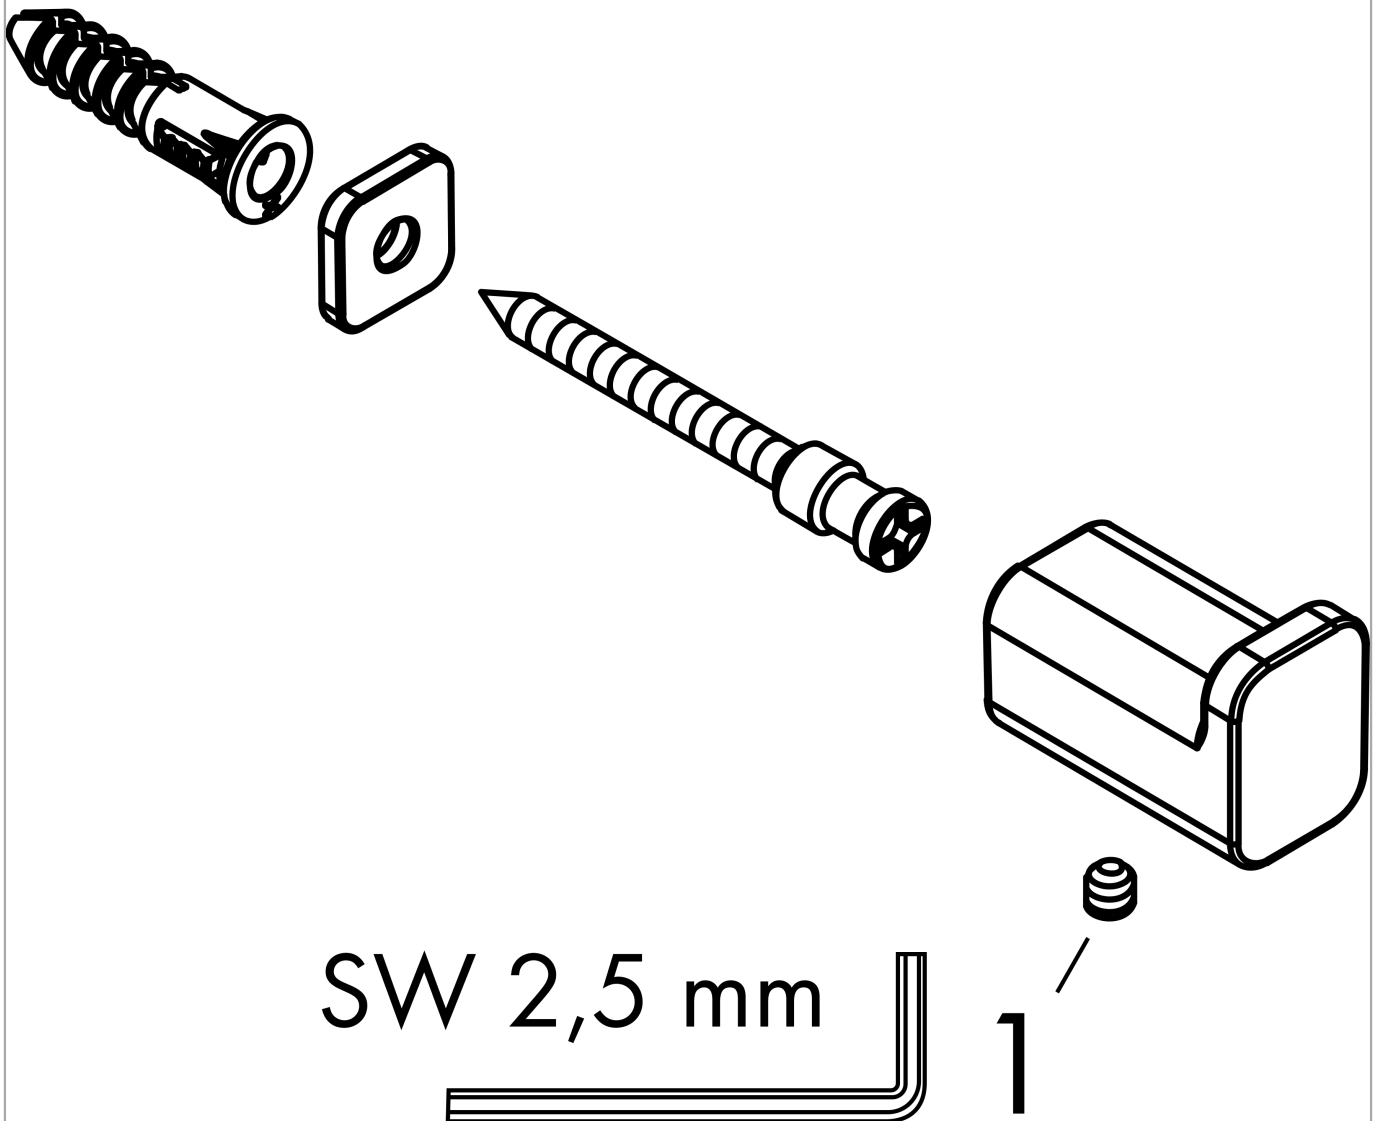

**AddStoris****Crochet simple**Finition: **Noir chromé brossé** Numéro d'article: **41742340****Description****Caractéristiques**

- montage mural
- matériau: métallique
- avec matériel de montage
- fixation encastrée
- diamètre du trou de perçage: 6 mm

**Détails de l'article**

EAN

4059625296301

**Prix de design**

reddot winner 2021

**Photo du produit****Plan géométral**

**AddStoris****Crochet simple**Finition: **Noir chromé brossé** Numéro d'article: **41742340****Vue éclatée**

Année de construction: &gt;04/21

**AddStoris****Crochet simple**Finition: **Noir chromé brossé** Numéro d'article: **41742340****Liste des pièces détachées**

Année de construction: &gt;04/21

<b>Pos.</b>	<b>Description</b>	<b>Numéro d'article</b>	<b>GP</b>	<b>UE</b>
1	vis M5x6	94810000	-	1