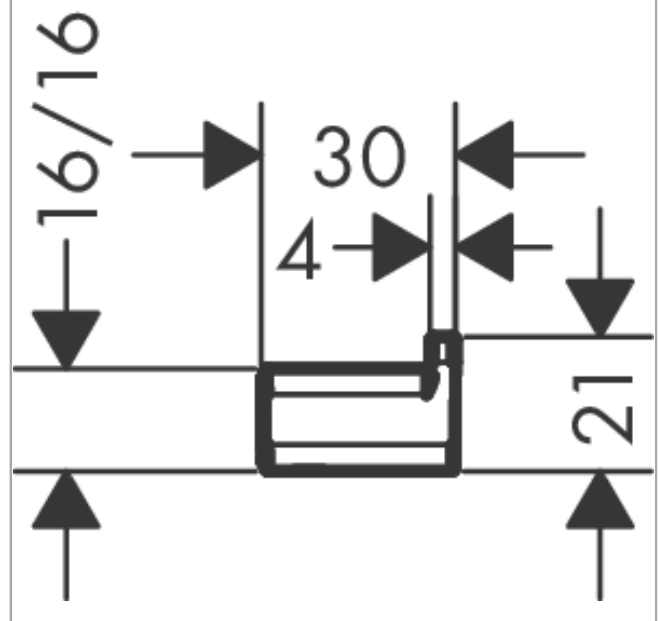

**AddStoris****Crochet simple**Finition: **Noir chromé brossé** Numéro d'article: **41742340****Description****Caractéristiques**

- montage mural
- matériau: métallique
- avec matériel de montage
- fixation encastrée
- diamètre du trou de perçage: 6 mm

**Détails de l'article**

EAN

4059625296301

**Prix de design**

reddot winner 2021

**Photo du produit****Plan géométral**

**AddStoris****Crochet simple**Finition: **Noir chromé brossé** Numéro d'article: **41742340****Vue éclatée**

Année de construction: &gt;04/21

**AddStoris****Crochet simple**Finition: **Noir chromé brossé** Numéro d'article: **41742340****Liste des pièces détachées**

Année de construction: &gt;04/21

<b>Pos.</b>	<b>Description</b>	<b>Numéro d'article</b>	<b>GP</b>	<b>UE</b>
1	vis M5x6	94810000	-	1