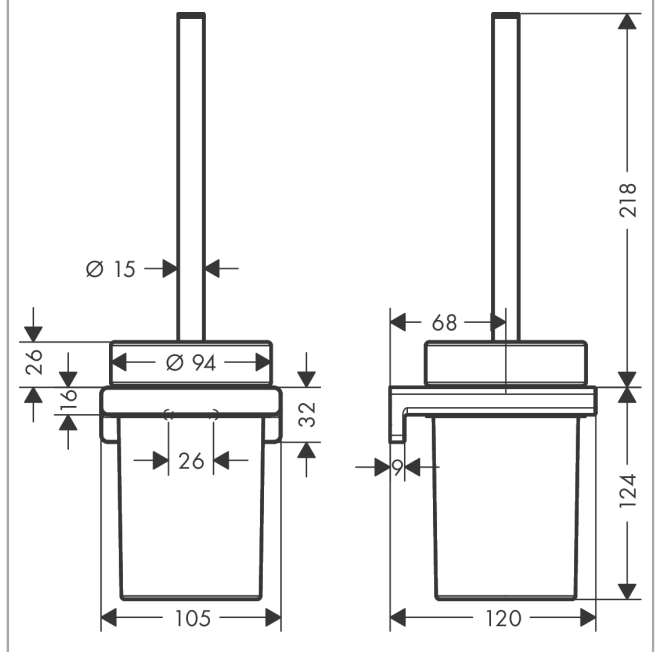

AddStoris

Porte-brosse WC mural

Finition: **Blanc mat** Numéro d'article: **41752700**

Description

Caractéristiques

- montage mural
- matériau: métallique
- matériau de l'évacuation: verre mat
- avec insert amovible
- avec matériel de montage
- fixation encastrée
- distance de percement 26 mm
- diamètre du trou de perçage: 6 mm

Détails de l'article

EAN

4059625296462

Prix de design

reddot winner 2021

Photo du produit

Plan géométral

AddStoris

Porte-brosse WC mural

Finition: **Blanc mat** Numéro d'article: **41752700**

Vue éclatée

Année de construction: >04/21

AddStoris**Porte-brosse WC mural**Finition: **Blanc mat** Numéro d'article: **41752700****Liste des pièces détachées**

Année de construction: >04/21

Pos.	Description	Numéro d'article	GP	UE
1	support cpl.	94165000	-	1
2	set de fixation	40915000	-	1
3	anneau plastique	94204000	-	1
4	verre cristal	94201000	-	1
5	manche avec brosse	94171700	-	1
6	brosse WC noir Ø 75 mm	93822000	-	1