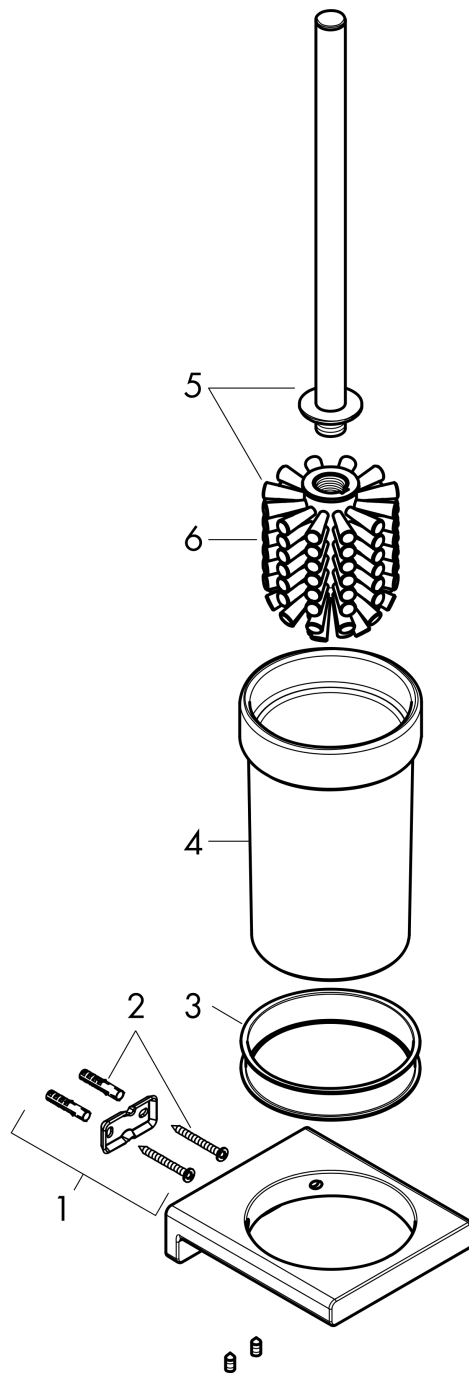

AddStoris

Porte-brosse WC mural

Finition: **Blanc mat** Numéro d'article: **41752700**

Description

Caractéristiques

- montage mural
- matériau: métallique
- matériau de l'évacuation: verre mat
- avec insert amovible
- avec matériel de montage
- fixation encastrée
- distance de percement 26 mm
- diamètre du trou de perçage: 6 mm

Détails de l'article

EAN

4059625296462

Prix de design

reddot winner 2021

Photo du produit

Plan géométral

AddStoris

Porte-brosse WC mural

Finition: **Blanc mat** Numéro d'article: **41752700**

Vue éclatée

Année de construction: >04/21

AddStoris**Porte-brosse WC mural**Finition: **Blanc mat** Numéro d'article: **41752700****Liste des pièces détachées**

Année de construction: >04/21

Pos.	Description	Numéro d'article	GP	UE
1	support cpl.	94165000	-	1
2	set de fixation	40915000	-	1
3	anneau plastique	94204000	-	1
4	verre cristal	94201000	-	1
5	manche avec brosse	94171700	-	1
6	brosse WC noir Ø 75 mm	93822000	-	1