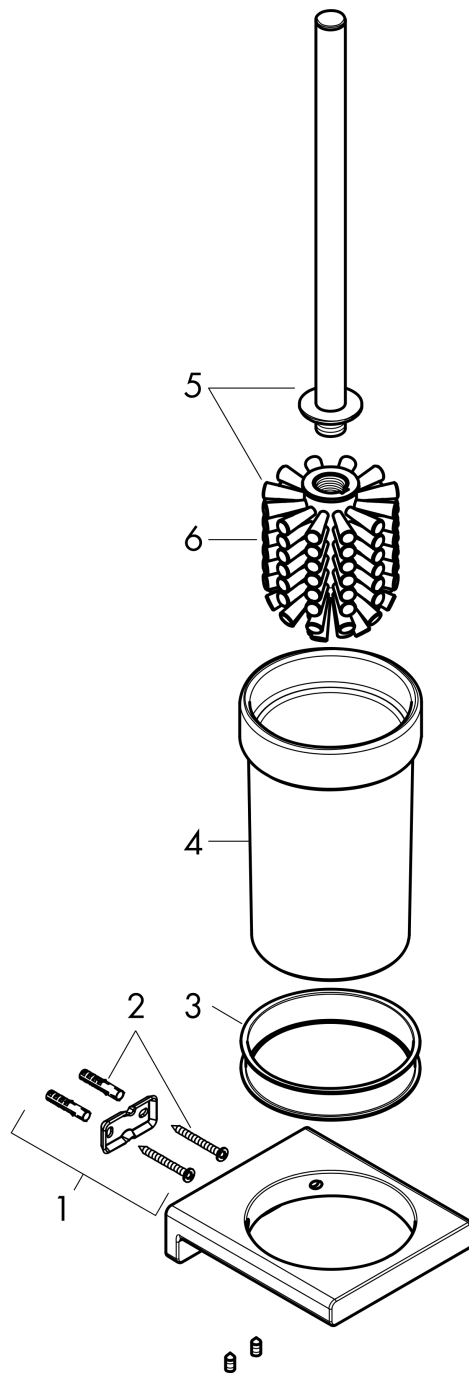

AddStoris

Porte-brosse WC mural

Finition: **Chromé** Numéro d'article: **41752000**

Description

Caractéristiques

- montage mural
- matériau: métallique
- matériau de l'évacuation: verre mat
- avec insert amovible
- avec matériel de montage
- fixation encastrée
- distance de percement 26 mm
- diamètre du trou de perçage: 6 mm

Détails de l'article

EAN

4059625296509

Prix de design

reddot winner 2021

Photo du produit

Plan géométral

AddStoris

Porte-brosse WC mural

Finition: **Chromé** Numéro d'article: **41752000**

Vue éclatée

Année de construction: >04/21

AddStoris**Porte-brosse WC mural**Finition: **Chromé** Numéro d'article: **41752000****Liste des pièces détachées**

Année de construction: >04/21

| Pos. | Description | Numéro d'article | GP | UE |
|-------------|------------------------|-------------------------|-----------|-----------|
| 1 | support cpl. | 94165000 | - | 1 |
| 2 | set de fixation | 40915000 | - | 1 |
| 3 | anneau plastique | 94204000 | - | 1 |
| 4 | verre cristal | 94201000 | - | 1 |
| 5 | manche avec brosse | 94171000 | - | 1 |
| 6 | brosse WC noir Ø 75 mm | 93822000 | - | 1 |