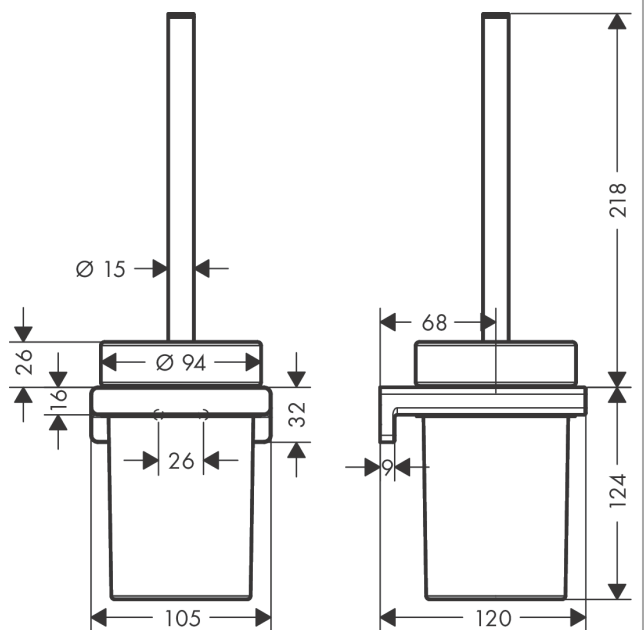

AddStoris

Porte-brosse WC mural

Finition: **Chromé** Numéro d'article: **41752000**

Description

Caractéristiques

- montage mural
- matériau: métallique
- matériau de l'évacuation: verre mat
- avec insert amovible
- avec matériel de montage
- fixation encastrée
- distance de percement 26 mm
- diamètre du trou de perçage: 6 mm

Détails de l'article

EAN

4059625296509

Prix de design

reddot winner 2021

Photo du produit

Plan géométral

AddStoris

Porte-brosse WC mural

Finition: **Chromé** Numéro d'article: **41752000**

Vue éclatée

Année de construction: >04/21

AddStoris**Porte-brosse WC mural**Finition: **Chromé** Numéro d'article: **41752000****Liste des pièces détachées**

Année de construction: >04/21

| Pos. | Description | Numéro d'article | GP | UE |
|-------------|------------------------|-------------------------|-----------|-----------|
| 1 | support cpl. | 94165000 | - | 1 |
| 2 | set de fixation | 40915000 | - | 1 |
| 3 | anneau plastique | 94204000 | - | 1 |
| 4 | verre cristal | 94201000 | - | 1 |
| 5 | manche avec brosse | 94171000 | - | 1 |
| 6 | brosse WC noir Ø 75 mm | 93822000 | - | 1 |