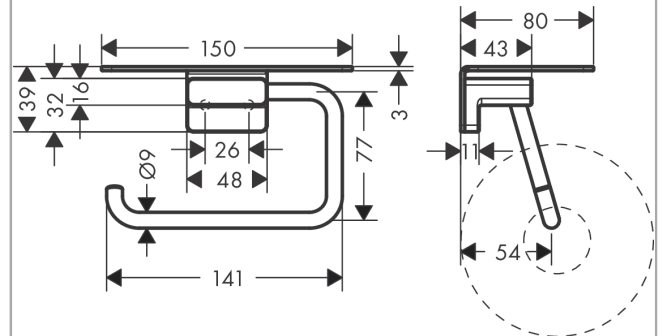

**AddStoris****Porte-papier WC avec tablette**Finition: **Blanc mat** Numéro d'article: **41772700****Description****Caractéristiques**

- montage mural
- matériau: métallique
- avec matériel de montage
- fixation encastrée
- distance de perçage: 26 mm
- diamètre du trou de perçage: 6 mm

**Détails de l'article**

EAN

4059625296646

**Prix de design**

reddot winner 2021

**Photo du produit****Plan géométral**

**AddStoris****Porte-papier WC avec tablette**Finition: **Blanc mat** Numéro d'article: **41772700****Vue éclatée**

Année de construction: &gt;02/22

**AddStoris****Porte-papier WC avec tablette**Finition: **Blanc mat** Numéro d'article: **41772700****Liste des pièces détachées**

Année de construction: &gt;02/22

<b>Pos.</b>	<b>Description</b>	<b>Numéro d'article</b>	<b>GP</b>	<b>UE</b>
1	support cpl.	94165000	-	1
2	set de fixation	40915000	-	1