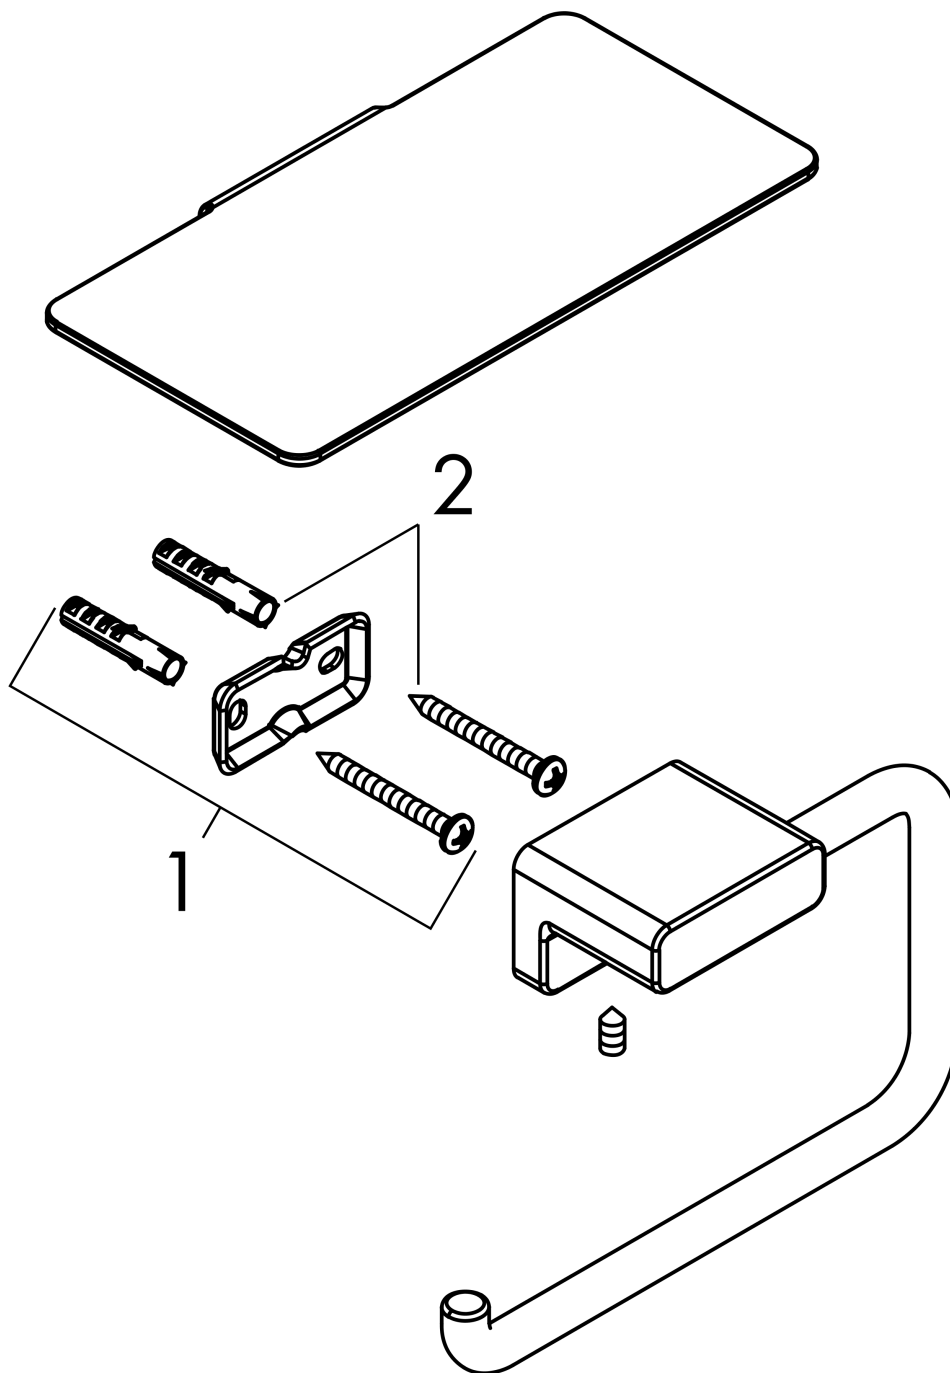

**AddStoris****Porte-papier WC avec tablette**Finition: **Blanc mat** Numéro d'article: **41772700****Description****Caractéristiques**

- montage mural
- matériau: métallique
- avec matériel de montage
- fixation encastrée
- distance de perçage: 26 mm
- diamètre du trou de perçage: 6 mm

**Détails de l'article**

EAN

4059625296646

**Prix de design**

reddot winner 2021

**Photo du produit****Plan géométral**

**AddStoris****Porte-papier WC avec tablette**Finition: **Blanc mat** Numéro d'article: **41772700****Vue éclatée**

Année de construction: &gt;02/22

**AddStoris****Porte-papier WC avec tablette**Finition: **Blanc mat** Numéro d'article: **41772700****Liste des pièces détachées**

Année de construction: &gt;02/22

<b>Pos.</b>	<b>Description</b>	<b>Numéro d'article</b>	<b>GP</b>	<b>UE</b>
1	support cpl.	94165000	-	1
2	set de fixation	40915000	-	1