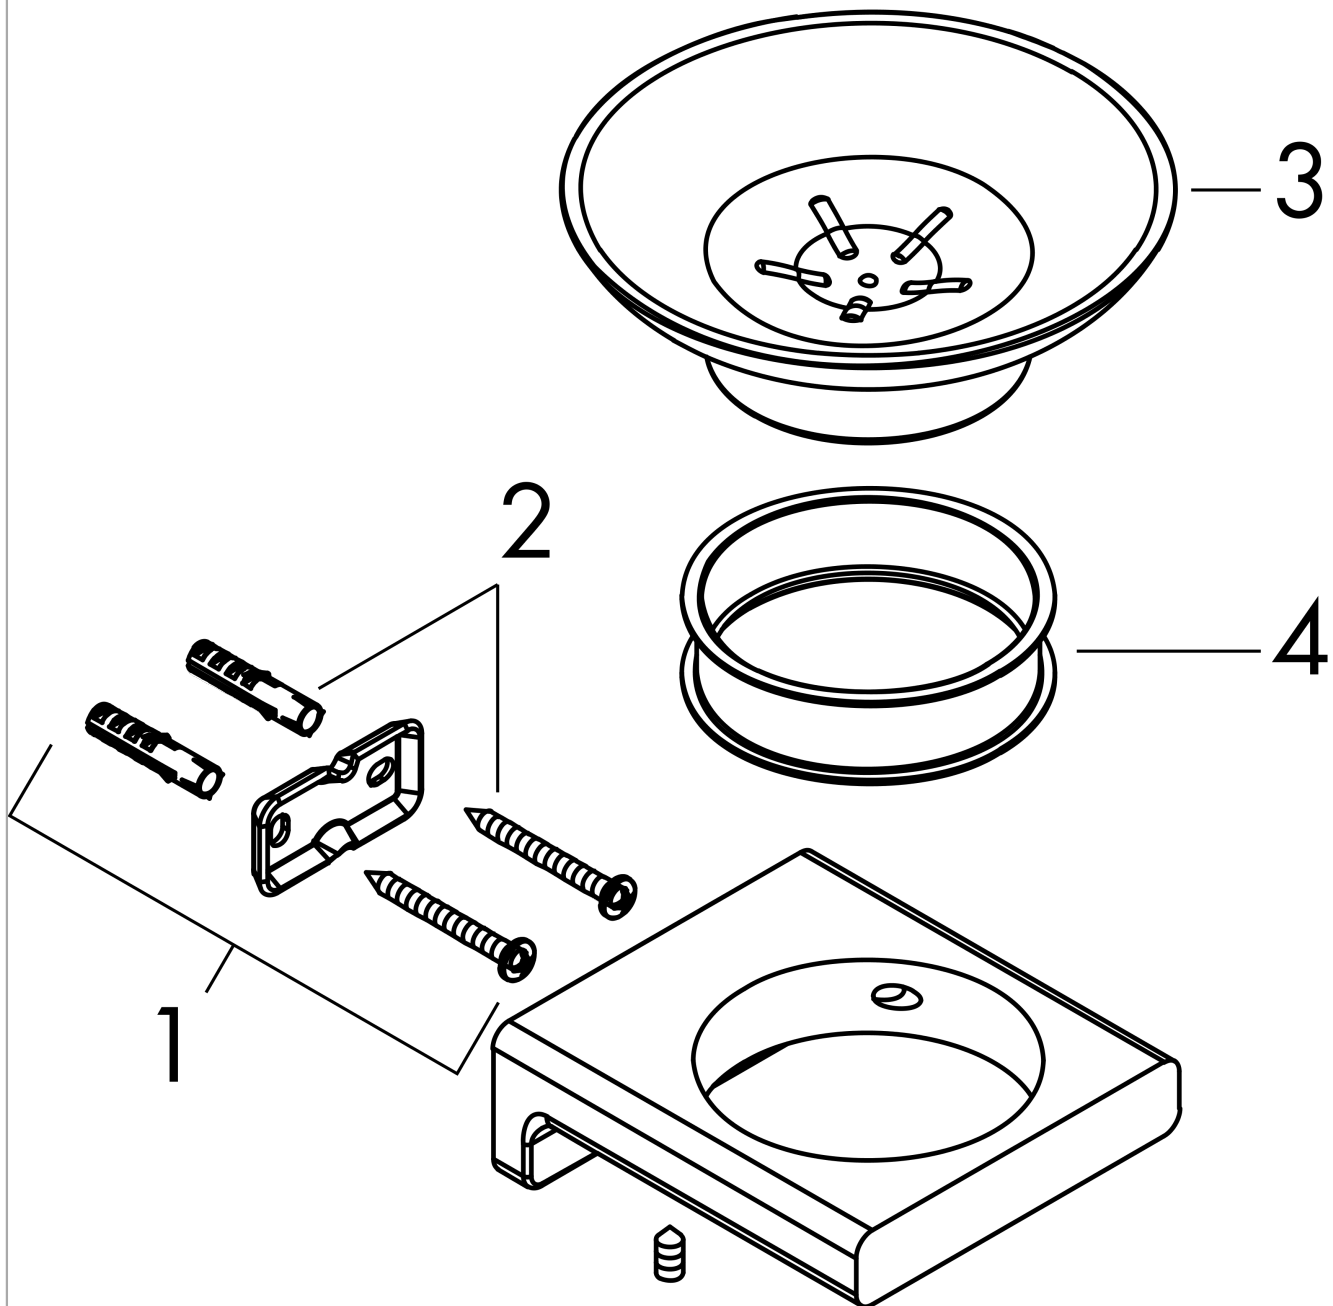

AddStoris**Porte-savon**Finition: **Noir mat** Numéro d'article: **41746670****Description****Caractéristiques**

- montage mural
- matériau de l'évacuation: verre mat
- matériau de la fixation: métallique
- avec matériel de montage
- fixation encastrée
- distance de perçage: 26 mm
- diamètre du trou de perçage: 6 mm

Détails de l'article

EAN

4059625297100

Prix de design

reddot winner 2021

Photo du produit**Plan géométral**

AddStoris
Porte-savon
Finition: **Noir mat** Numéro d'article: **41746670**

Vue éclatée

Année de construction: >04/21

AddStoris**Porte-savon**Finition: **Noir mat** Numéro d'article: **41746670****Liste des pièces détachées**Année de construction: >**04/21**

Pos.	Description	Numéro d'article	GP	UE
1	support cpl.	94165000	-	1
2	set de fixation	40915000	-	1
3	porte-savon	94170000	-	1
4	anneau plastique	94169000	-	1