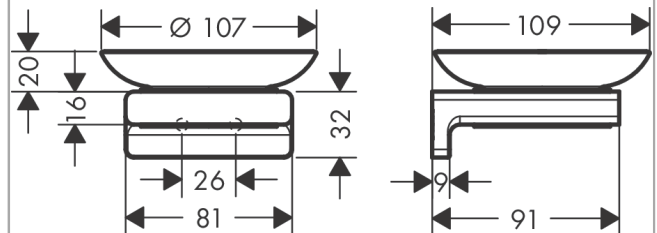

AddStoris**Porte-savon**Finition: **Noir mat** Numéro d'article: **41746670****Description****Caractéristiques**

- montage mural
- matériau de l'évacuation: verre mat
- matériau de la fixation: métallique
- avec matériel de montage
- fixation encastrée
- distance de perçage: 26 mm
- diamètre du trou de perçage: 6 mm

Détails de l'article

EAN

4059625297100

Prix de design

reddot winner 2021

Photo du produit**Plan géométral**

AddStoris
Porte-savon
Finition: **Noir mat** Numéro d'article: **41746670**

Vue éclatée

Année de construction: >04/21

AddStoris**Porte-savon**Finition: **Noir mat** Numéro d'article: **41746670****Liste des pièces détachées**Année de construction: >**04/21**

Pos.	Description	Numéro d'article	GP	UE
1	support cpl.	94165000	-	1
2	set de fixation	40915000	-	1
3	porte-savon	94170000	-	1
4	anneau plastique	94169000	-	1