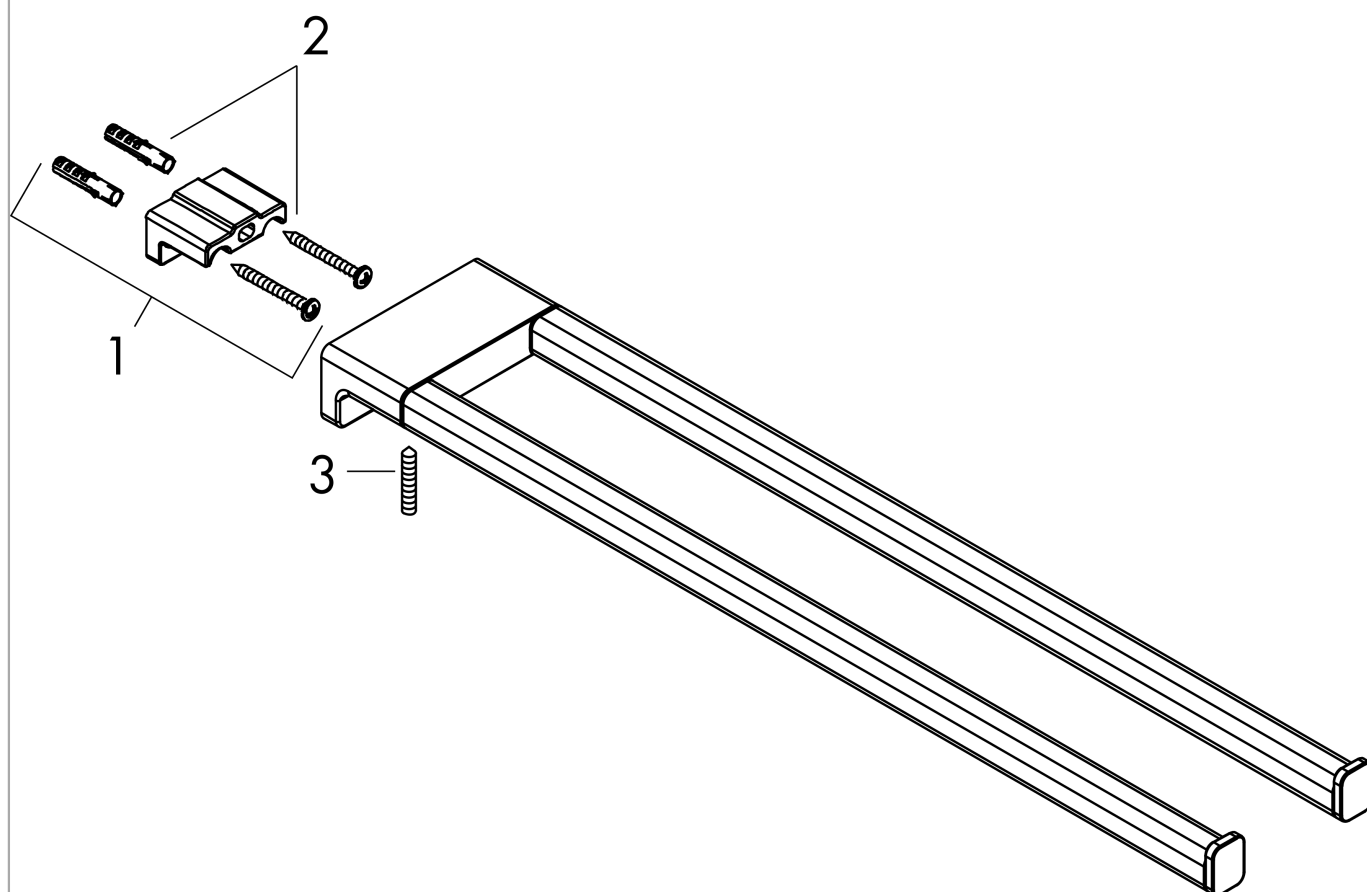

##### Caractéristiques

- montage mural
- matériau: métallique
- matériau de la fixation: synthétique
- fixe
- longueur: 445 mm
- avec matériel de montage
- distance de perçage: 26 mm
- diamètre du trou de perçage: 6 mm
- fixation encastrée

#### Photo du produit

#### Plan géométral

**AddStoris****Porte-serviettes double branche 450 mm**Finition: **Blanc mat** Numéro d'article: **41770700****Vue éclatée**

Année de construction: &gt;04/21

**AddStoris****Porte-serviettes double branche 450 mm**Finition: **Blanc mat** Numéro d'article: **41770700****Liste des pièces détachées**Année de construction: >**04/21**