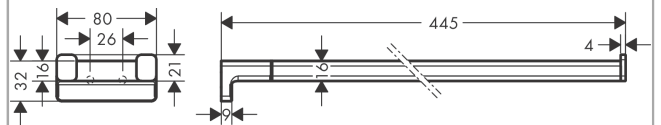

AddStoris

Porte-serviettes double branche 450 mm

Finition: **Blanc mat** Numéro d'article: **41770700**

Description

Caractéristiques

- montage mural
- matériau: métallique
- matériau de la fixation: synthétique
- fixe
- longueur: 445 mm
- avec matériel de montage
- distance de perçage: 26 mm
- diamètre du trou de perçage: 6 mm
- fixation encastrée

Détails de l'article

EAN

4059625297155

Prix de design

reddot winner 2021

Photo du produit

Plan géométral