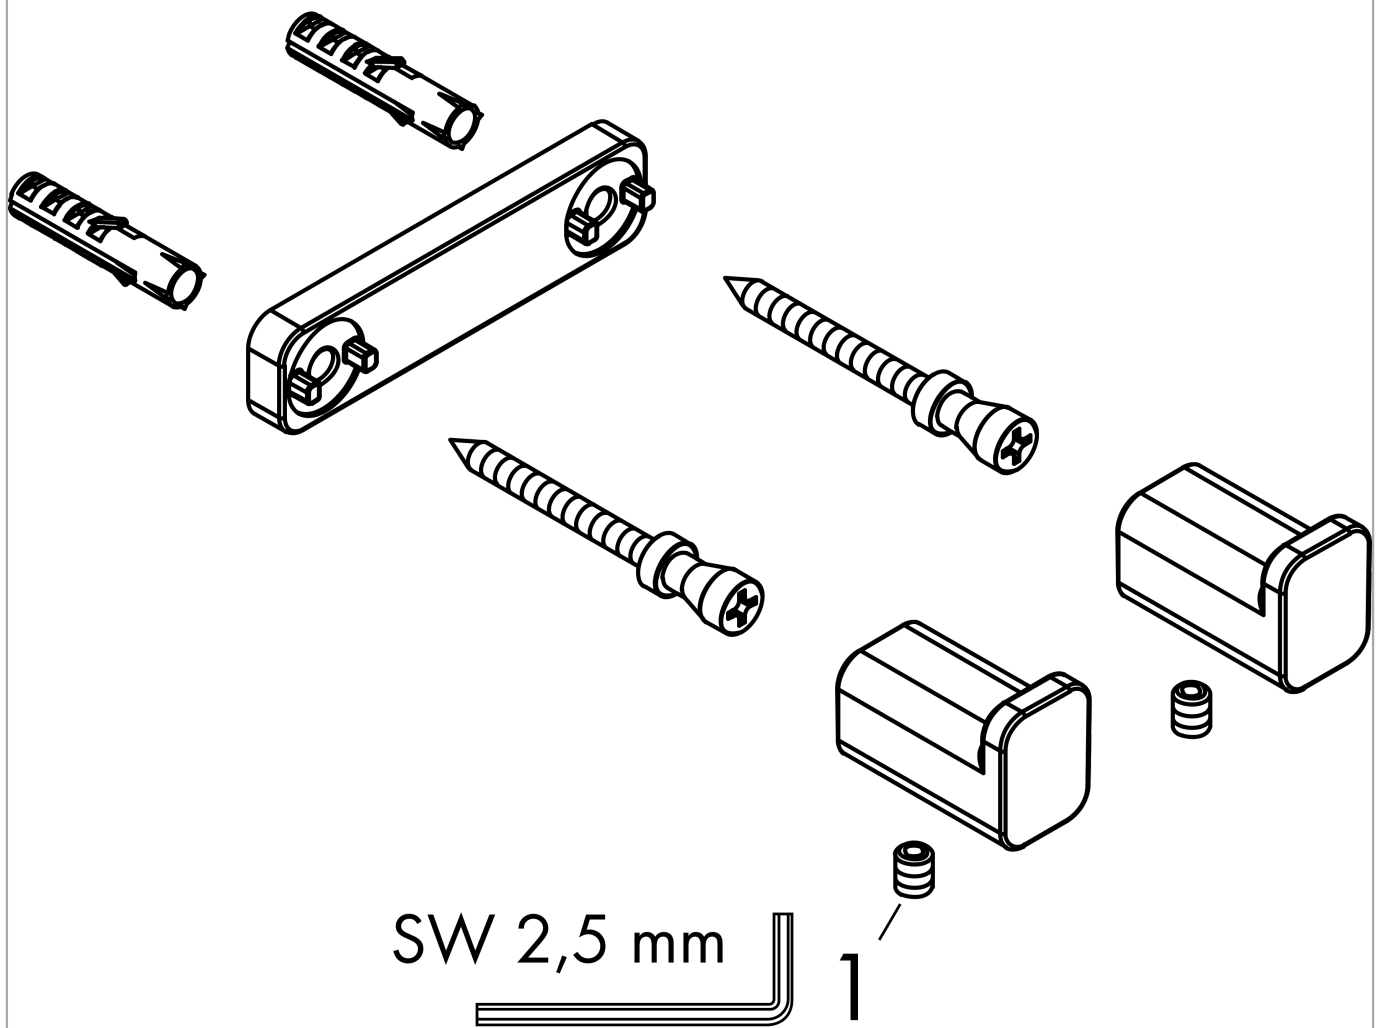

AddStoris
Crochet double
 Finition: **Noir chromé brossé** Numéro d'article: **41755340**

Description

Caractéristiques

- montage mural
- matériau: métallique
- avec matériel de montage
- fixation encastrée
- distance de perçage: 50 mm
- diamètre du trou de perçage: 6 mm

Détails de l'article

EAN 4059625297292

Prix de design

reddot winner 2021

Photo du produit

Plan géométral

AddStoris
Crochet double
 Finition: **Noir chromé brossé** Numéro d'article: **41755340**

Vue éclatée

Année de construction: >04/21

AddStoris**Crochet double**Finition: **Noir chromé brossé** Numéro d'article: **41755340****Liste des pièces détachées**

Année de construction: >04/21

Pos.	Description	Numéro d'article	GP	UE
1	vis M5x6	94810000	-	1