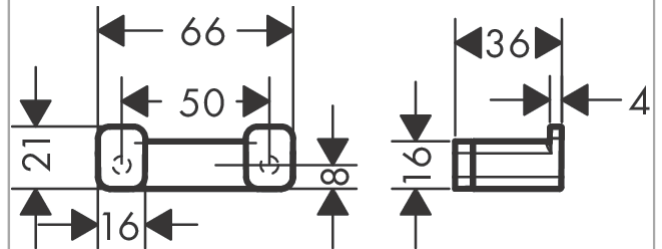

AddStoris
Crochet double
 Finition: **Noir chromé brossé** Numéro d'article: **41755340**

Description

Caractéristiques

- montage mural
- matériau: métallique
- avec matériel de montage
- fixation encastrée
- distance de perçage: 50 mm
- diamètre du trou de perçage: 6 mm

Détails de l'article

EAN 4059625297292

Prix de design

reddot winner 2021

Photo du produit

Plan géométral

AddStoris
Crochet double
 Finition: **Noir chromé brossé** Numéro d'article: **41755340**

Vue éclatée

Année de construction: >04/21

AddStoris**Crochet double**Finition: **Noir chromé brossé** Numéro d'article: **41755340****Liste des pièces détachées**

Année de construction: >04/21

Pos.	Description	Numéro d'article	GP	UE
1	vis M5x6	94810000	-	1