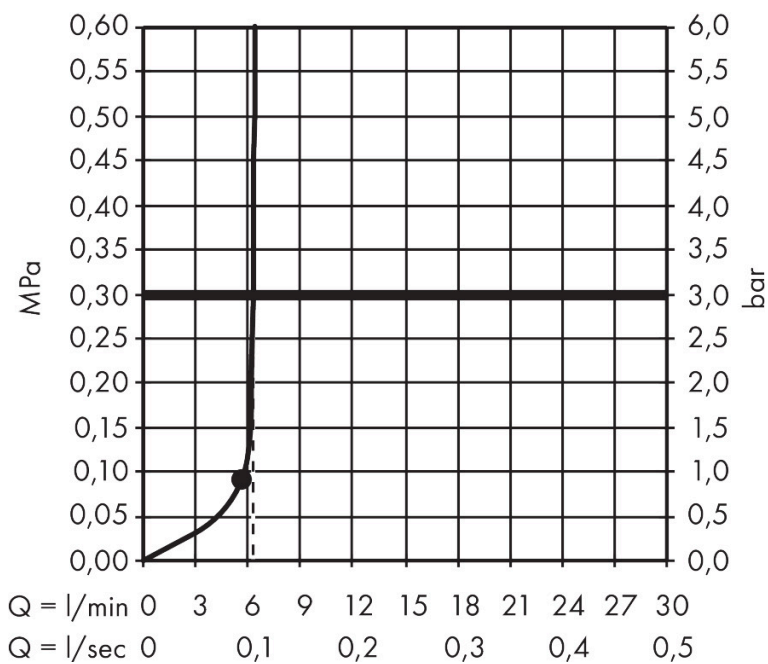

Marque hansgrohe
 Nom de l'article **Vernis Shape** Douche de tête 230 1jet EcoSmart
 Numéro de l'article 26283000
 Finition Chromé
 Pos. 1

Photographie du Produit

Plan géométral

Caractéristiques

- dimension du disque de jet: 230 x 170 mm
- Jet Rain
- débit du jet Rain sous 3 bar de pression: 6,5 l/min
- débit minimal: 4,8 l/min
- débit maximal sous 3 bar de pression: 6,5 l/min
- angle réglable de la douche de tête
- matériau du disque de jet: synthétique
- douche de tête amovible pour le nettoyage
- Type d'installation plafond ou mur
- convient au chauffe-eau instantané
- E04, C1, A1, U3
- Taxonomie UE: max. 8 l/min - DNSH (Do No Significant Harm)

Technologie

Types de jet

Certificats

Marque hansgrohe
 Nom de l'article **Vernis Shape** Douche de tête 230 1jet EcoSmart
 Numéro de l'article 26283000
 Finition Chromé
 Pos. 1

Schéma d'écoulement

Les valeurs de consommation ont été mesurées dans la pratique, avec les robinetteries correspondantes (thermostat/mélangeur/vanne sous crépi)

Marque hansgrohe
Nom de l'article **Vernis Shape** Douche de tête 230 1jet EcoSmart
Numéro de l'article 26283000
Finition Chromé
Pos. 1

Vue éclatée pour l'année de construction: >06/24

Marque hansgrohe
Nom de l'article **Vernis Shape** Douche de tête 230 1jet EcoSmart
Numéro de l'article 26283000
Finition Chromé
Pos. 1