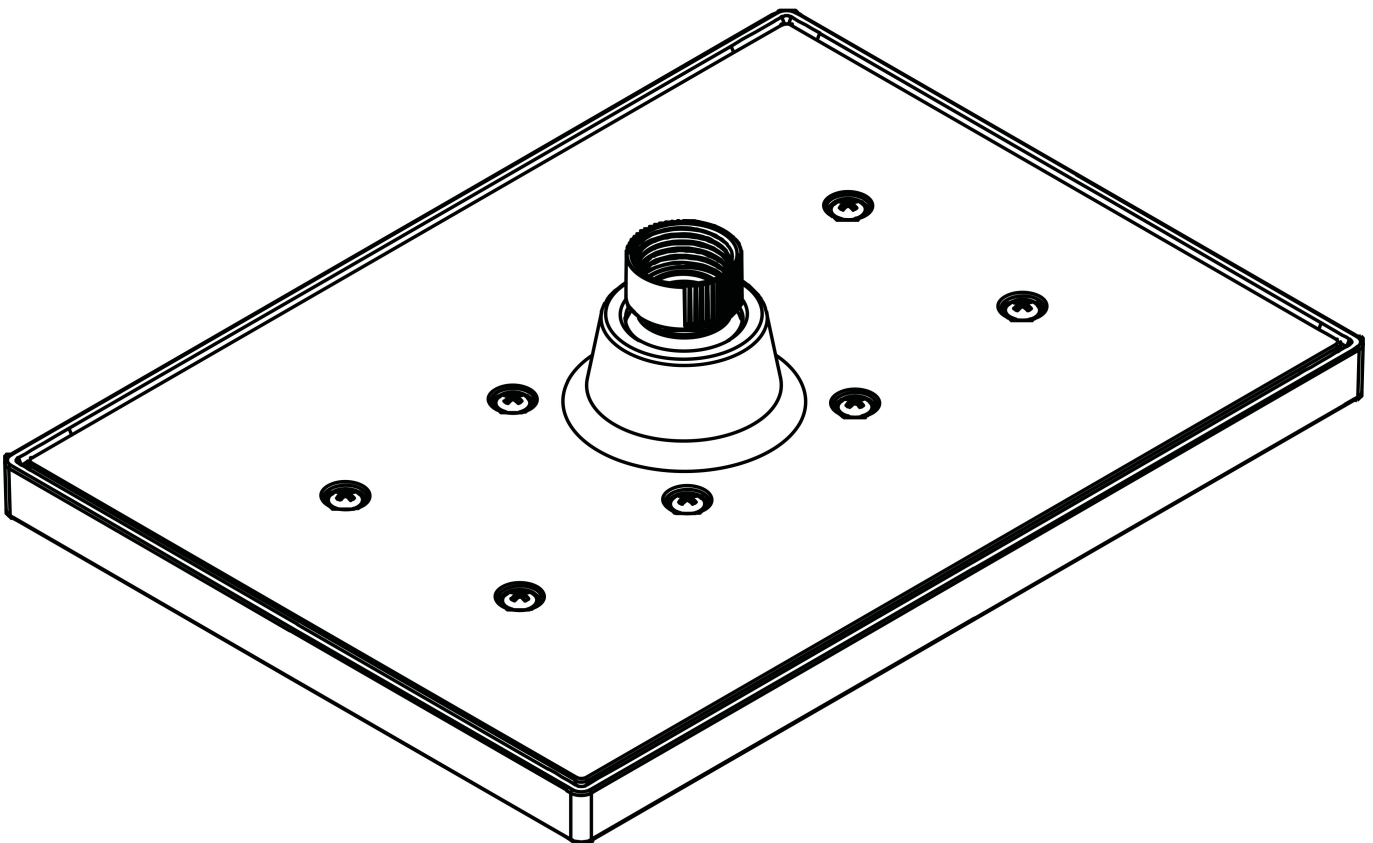

Marque hansgrohe
 Nom de l'article **Vernis Shape** Douche de tête 230 1jet EcoSmart
 Numéro de l'article 26283000
 Finition Chromé
 Pos. 1

Photographie du Produit

Plan géométral

Caractéristiques

- dimension du disque de jet: 230 x 170 mm
- Jet Rain
- débit du jet Rain sous 3 bar de pression: 6,5 l/min
- débit minimal: 4,8 l/min
- débit maximal sous 3 bar de pression: 6,5 l/min
- angle réglable de la douche de tête
- matériau du disque de jet: synthétique
- douche de tête amovible pour le nettoyage
- Type d'installation plafond ou mur
- convient au chauffe-eau instantané
- E04, C1, A1, U3
- Taxonomie UE: max. 8 l/min - DNSH (Do No Significant Harm)

Technologie

Types de jet

Certificats

Marque hansgrohe
 Nom de l'article **Vernis Shape** Douche de tête 230 1jet EcoSmart
 Numéro de l'article 26283000
 Finition Chromé
 Pos. 1

Schéma d'écoulement

Les valeurs de consommation ont été mesurées dans la pratique, avec les robinetteries correspondantes (thermostat/mélangeur/vanne sous crépi)

Marque hansgrohe
Nom de l'article **Vernis Shape** Douche de tête 230 1jet EcoSmart
Numéro de l'article 26283000
Finition Chromé
Pos. 1

Vue éclatée pour l'année de construction: >06/24

Marque hansgrohe
Nom de l'article **Vernis Shape** Douche de tête 230 1jet EcoSmart
Numéro de l'article 26283000
Finition Chromé
Pos. 1