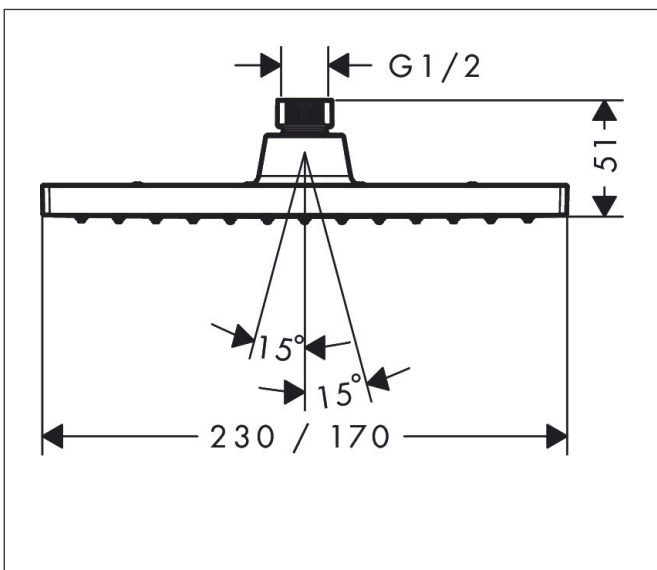

Marque hansgrohe
 Nom de l'article **Vernis Shape** Douche de tête 230 1jet EcoSmart
 Numéro de l'article 26283000
 Finition Chromé
 Pos. 1

Photographie du Produit

Plan géométral

Caractéristiques

- dimension du disque de jet: 230 x 170 mm
- Jet Rain
- débit du jet Rain sous 3 bar de pression: 6,5 l/min
- débit minimal: 4,8 l/min
- débit maximal sous 3 bar de pression: 6,5 l/min
- angle réglable de la douche de tête
- matériau du disque de jet: synthétique
- douche de tête amovible pour le nettoyage
- Type d'installation plafond ou mur
- convient au chauffe-eau instantané
- E04, C1, A1, U3
- Taxonomie UE: max. 8 l/min - DNSH (Do No Significant Harm)

Technologie

Types de jet

Certificats

Marque hansgrohe
 Nom de l'article **Vernis Shape** Douche de tête 230 1jet EcoSmart
 Numéro de l'article 26283000
 Finition Chromé
 Pos. 1

Schéma d'écoulement

Les valeurs de consommation ont été mesurées dans la pratique, avec les robinetteries correspondantes (thermostat/mélangeur/vanne sous crépi)

Marque hansgrohe
Nom de l'article **Vernis Shape** Douche de tête 230 1jet EcoSmart
Numéro de l'article 26283000
Finition Chromé
Pos. 1

Vue éclatée pour l'année de construction: >06/24

Marque hansgrohe
Nom de l'article **Vernis Shape** Douche de tête 230 1jet EcoSmart
Numéro de l'article 26283000
Finition Chromé
Pos. 1