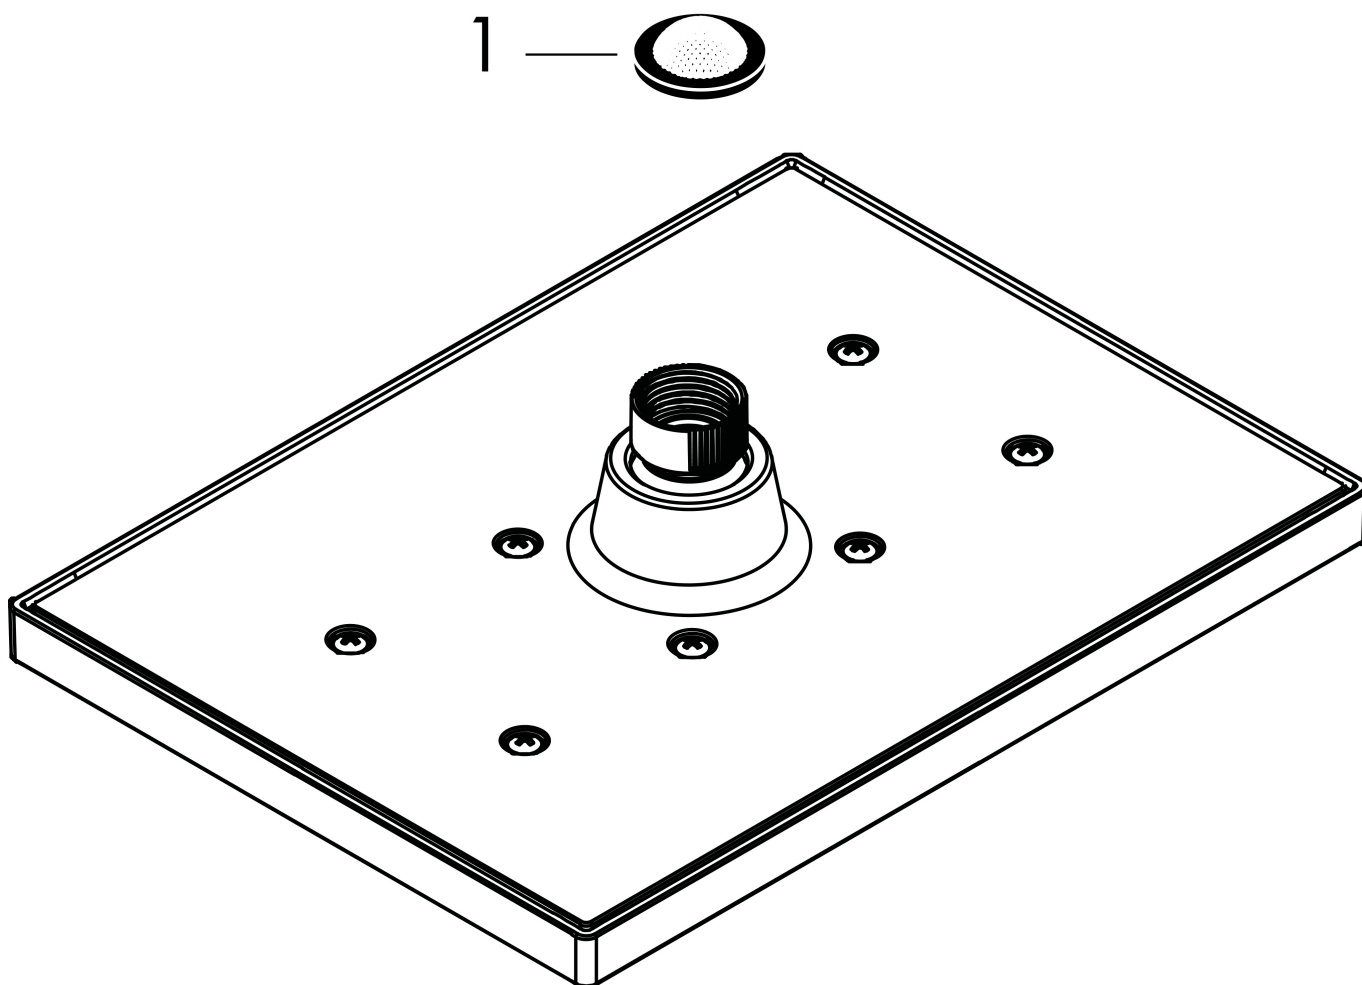

Marque	hansgrohe
Nom de l'article	Vernis Shape Douche de tête 230 1jet
Numéro de l'article	26281000
Finition	chromé
Pos.	1

Photographie du Produit

Plan géométral

Codes / Standard

- PIX 29865/IIA

Caractéristiques

- dimension: 230 x 170 mm
- jet Rain
- rotule: douche de tête orientable
- matériau du disque de jet: synthétique
- débit maximal sous 3 bars de pression: 12,4 l/min
- point de fonction minimum pour le bon fonctionnement en l/min: 5,2 l/min
- Douche de tête démontable pour le nettoyage
- type d'installation plafond ou mur
- Convient au chauffe-eau instantané
- E1, C1, A1, U3

Technologie

Types de jet

Certificats

Marque hansgrohe
 Nom de l'article **Vernis Shape** Douche de tête 230 1jet
 Numéro de l'article 26281000
 Finition chromé
 Pos. 1

Schéma d'écoulement

Marque	hansgrohe
Nom de l'article	Vernis Shape Douche de tête 230 1jet
Numéro de l'article	26281000
Finition	chromé
Pos.	1

Vue éclatée

Marque hansgrohe
Nom de l'article **Vernis Shape** Douche de tête 230 1jet
Numéro de l'article 26281000
Finition chromé
Pos. 1

Liste des pièces de rechange

Pos.	Description	N° d'article
1	filtre	94246000