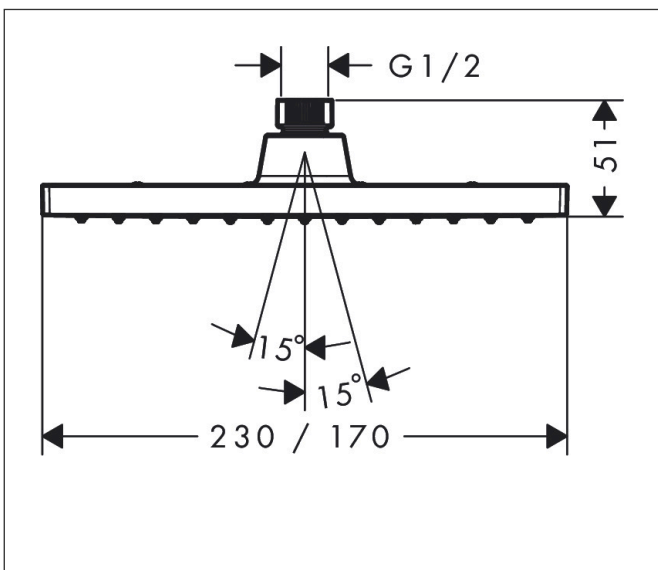

Marque	hansgrohe
Nom de l'article	Vernis Shape Douche de tête 230 1jet
Numéro de l'article	26281000
Finition	chromé
Pos.	1

Photographie du Produit

Plan géométral

Codes / Standard

- PIX 29865/IIA

Caractéristiques

- dimension: 230 x 170 mm
- jet Rain
- rotule: douche de tête orientable
- matériau du disque de jet: synthétique
- débit maximal sous 3 bars de pression: 12,4 l/min
- point de fonction minimum pour le bon fonctionnement en l/min: 5,2 l/min
- Douche de tête démontable pour le nettoyage
- type d'installation plafond ou mur
- Convient au chauffe-eau instantané
- E1, C1, A1, U3

Technologie

Types de jet

Certificats

Marque hansgrohe
 Nom de l'article **Vernis Shape** Douche de tête 230 1jet
 Numéro de l'article 26281000
 Finition chromé
 Pos. 1

Schéma d'écoulement

Marque	hansgrohe
Nom de l'article	Vernis Shape Douche de tête 230 1jet
Numéro de l'article	26281000
Finition	chromé
Pos.	1

Vue éclatée

Marque hansgrohe
Nom de l'article **Vernis Shape** Douche de tête 230 1jet
Numéro de l'article 26281000
Finition chromé
Pos. 1

Liste des pièces de rechange

Pos.	Description	N° d'article
1	filtre	94246000