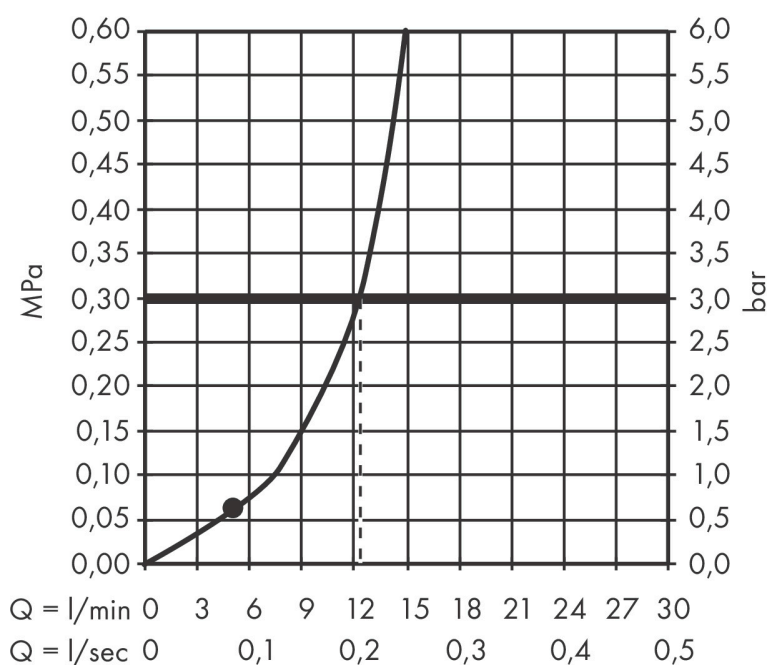

Marque	hansgrohe
Nom de l'article	Vernis Shape Douche de tête 230 1jet
Numéro de l'article	26281000
Finition	chromé
Pos.	1

Photographie du Produit

Plan géométral

Codes / Standard

- PIX 29865/IIA

Caractéristiques

- dimension: 230 x 170 mm
- jet Rain
- rotule: douche de tête orientable
- matériau du disque de jet: synthétique
- débit maximal sous 3 bars de pression: 12,4 l/min
- point de fonction minimum pour le bon fonctionnement en l/min: 5,2 l/min
- Douche de tête démontable pour le nettoyage
- type d'installation plafond ou mur
- Convient au chauffe-eau instantané
- E1, C1, A1, U3

Technologie

Types de jet

Certificats

Marque hansgrohe
 Nom de l'article **Vernis Shape** Douche de tête 230 1jet
 Numéro de l'article 26281000
 Finition chromé
 Pos. 1

Schéma d'écoulement

Marque	hansgrohe
Nom de l'article	Vernis Shape Douche de tête 230 1jet
Numéro de l'article	26281000
Finition	chromé
Pos.	1

Vue éclatée

Marque hansgrohe
Nom de l'article **Vernis Shape** Douche de tête 230 1jet
Numéro de l'article 26281000
Finition chromé
Pos. 1

Liste des pièces de rechange

Pos.	Description	N° d'article
1	filtre	94246000