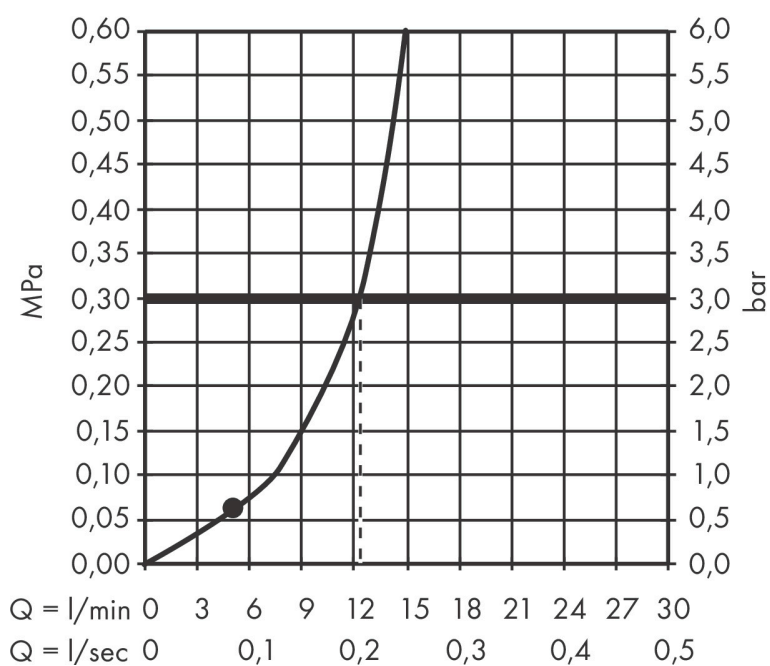

- dimension: 205 mm
- jet Rain
- rotule: douche de tête orientable
- matériau du disque de jet: synthétique
- débit maximal sous 3 bars de pression: 12,4 l/min
- point de fonction minimum pour le bon fonctionnement en l/min: 5,2 l/min
- Douche de tête démontable pour le nettoyage
- type d'installation plafond ou mur
- Convient au chauffe-eau instantané
- E1, C1, A1, U3

Technologie

Types de jet

Certificats

Marque hansgrohe
 Nom de l'article **Vernis Blend** Douche de tête 200 1jet
 Numéro de l'article 26271000
 Finition chromé
 Pos. 1

Schéma d'écoulement

Marque	hansgrohe
Nom de l'article	Vernis Blend Douche de tête 200 1jet
Numéro de l'article	26271000
Finition	chromé
Pos.	1