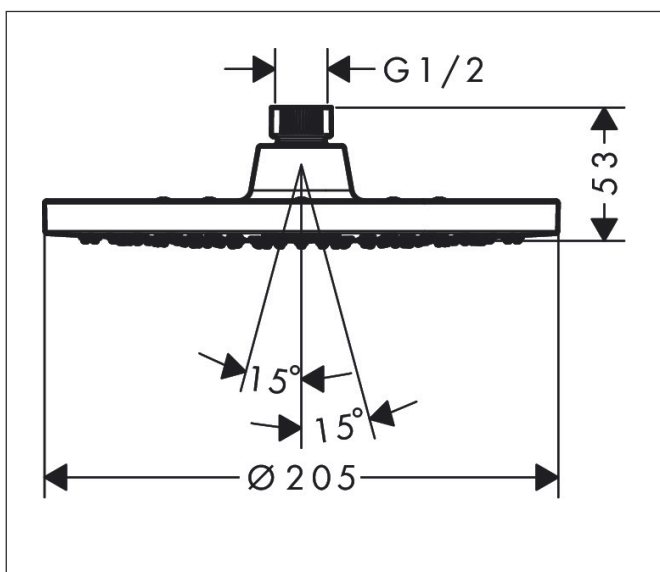

Marque	hansgrohe
Nom de l'article	Vernis Blend Douche de tête 200 1jet
Numéro de l'article	26271000
Finition	chromé
Pos.	1

Photographie du Produit

Plan géométral

Codes / Standard

- PIX 29868/IIA

Caractéristiques

- dimension: 205 mm
- jet Rain
- rotule: douche de tête orientable
- matériau du disque de jet: synthétique
- débit maximal sous 3 bars de pression: 12,4 l/min
- point de fonction minimum pour le bon fonctionnement en l/min: 5,2 l/min
- Douche de tête démontable pour le nettoyage
- type d'installation plafond ou mur
- Convient au chauffe-eau instantané
- E1, C1, A1, U3

Vue éclatée

Marque hansgrohe
Nom de l'article **Vernis Blend** Douche de tête 200 1jet
Numéro de l'article 26271000
Finition chromé
Pos. 1

Liste des pièces de rechange

Pos.	Description	N° d'article
1	filtre	94246000