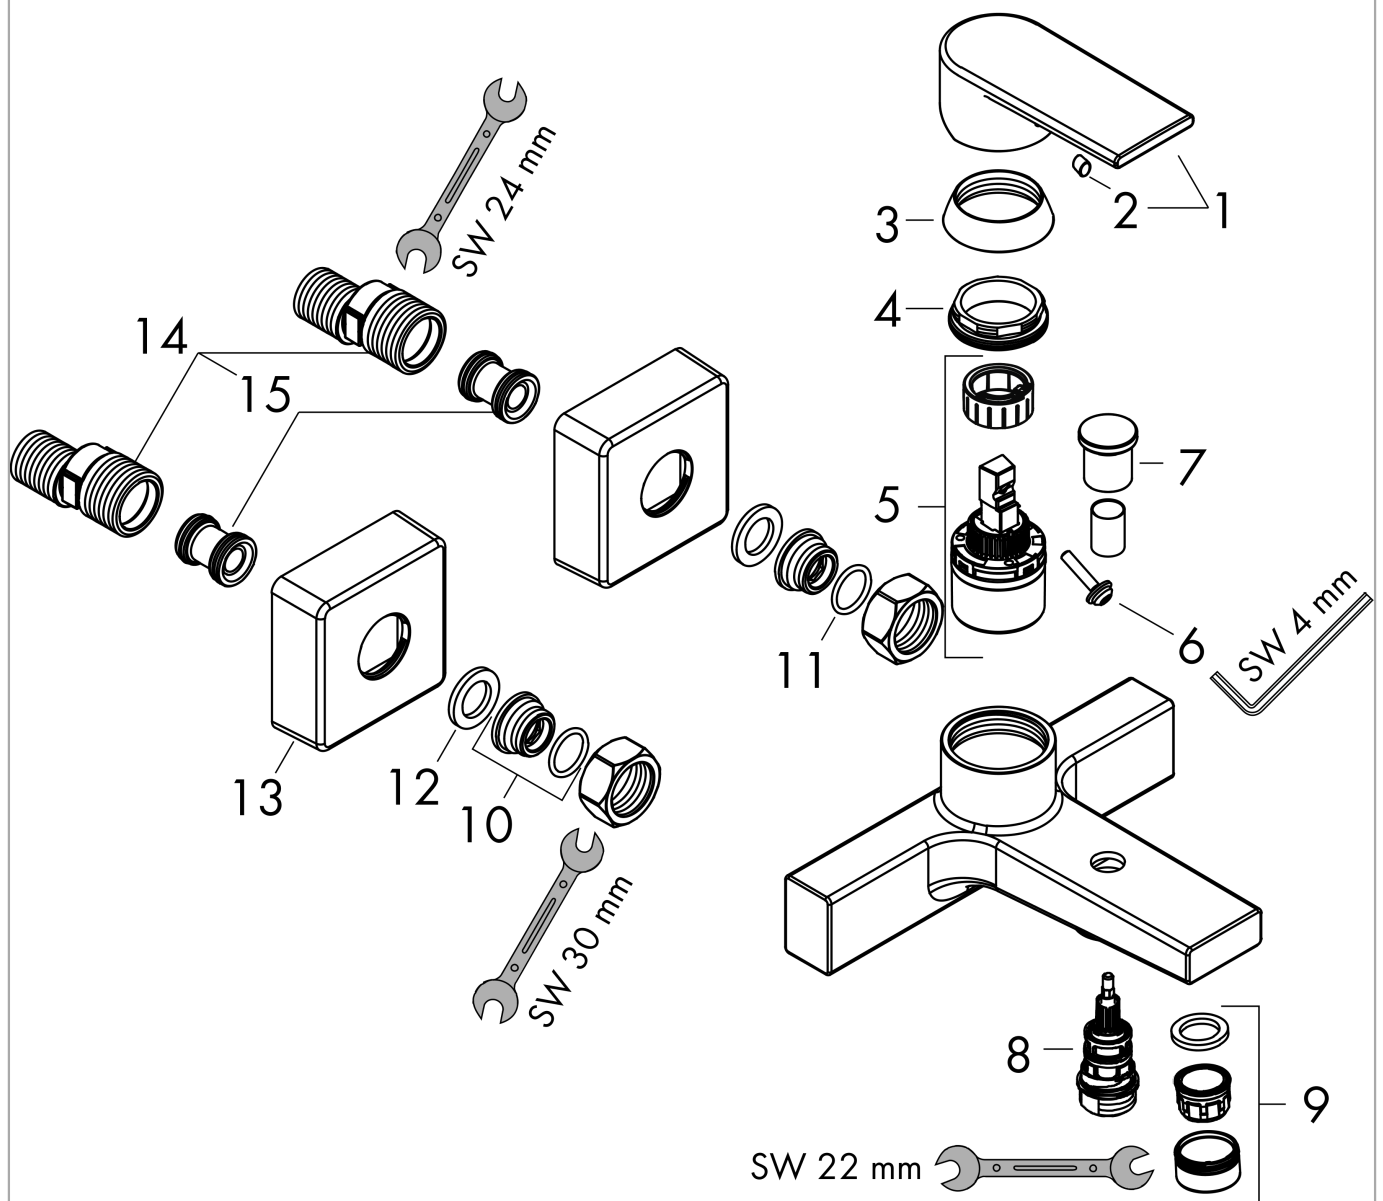

Vernis Shape Mitigeur bain/douche

Finition: **Chrome** Numéro d'article: **71450000**

Description

Caractéristiques

- 2 fonctions
- Longueur du bec: 166 mm
- distance du centre: 150 mm ± 12 mm
- type de jet du mitigeur: jet Normal
- débit maximal à 3 bars: 22,5 l/min
- débit du bec de baignoire à 3 bars: 22,5 l/min
- débit de la douchette à 3 bars: 15,7 l/min
- cartouche céramique
- limiteur de température réglable
- inverseur avec réinitialisation automatique
- avec silencieux
- convient au chauffe-eau instantané
- type de raccordement: raccords S
- montage mural
- ACS 20 ACC NY 102 France, valide jusqu'au 23.06.2025

Détails de l'article

EAN

4059625316269

Technologie

Certificats / Eco-Responsabilité

Photo du produit

Plan géométral

Vernis Shape
Mitigeur bain/douche

Finition: **Chrome** Numéro d'article: **71450000**

Schéma d'écoulement

Vernis Shape
Mitigeur bain/douche

Finition: **Chrome** Numéro d'article: **71450000**

Vue éclatée

Année de construction: >04/21

Vernis Shape
Mitigeur bain/douche

 Finition: **Chrome** Numéro d'article: **71450000**

Liste des pièces détachées

Année de construction: >04/21

Pos.	Description	Numéro d'article	GP	UE
1	poignée	93719000	32,59 €	1
2	cache vis	96338000	8,15 €	1
3	rosace	93716000	-	1
4	écrou à six pans	93717000	-	1
5	cartouche cpl.	92730000	62,47 €	1
6	vis	95140000	10,87 €	1
7	bouton d'inverseur	93766000	-	1
8	inverseur	97978000	62,47 €	1
9	mousseur M24x1 (38 l/min)	92513000	16,31 €	1
10	raccord G½	93767000	13,58 €	1
11	joint torique 16x2	98133000	8,15 €	1
12	filtre	96922000	13,58 €	1
13	rosace	93879000	17,65 €	1
14	set des raccord-S (±12 mm)	94140000	48,90 €	1
15	amortisseur anti-coup de bélier	96429000	10,87 €	1