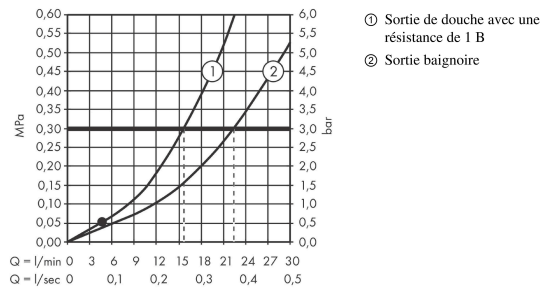

Vernis Shape
Mitigeur bain/douche

Finition: **Chrome** Numéro d'article: **71450000**

Schéma d'écoulement