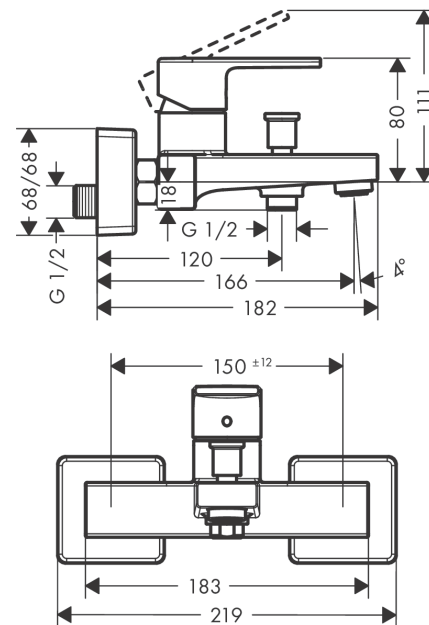

Vernis Shape Mitigeur bain/douche

Finition: **Chrome** Numéro d'article: **71450000**

Description

Caractéristiques

- 2 fonctions
- Longueur du bec: 166 mm
- distance du centre: 150 mm ± 12 mm
- type de jet du mitigeur: jet Normal
- débit maximal à 3 bars: 22,5 l/min
- débit du bec de baignoire à 3 bars: 22,5 l/min
- débit de la douchette à 3 bars: 15,7 l/min
- cartouche céramique
- limiteur de température réglable
- inverseur avec réinitialisation automatique
- avec silencieux
- convient au chauffe-eau instantané
- type de raccordement: raccords S
- montage mural
- ACS 20 ACC NY 102 France, valide jusqu'au 23.06.2025

Détails de l'article

EAN

4059625316269

Technologie

Certificats / Eco-Responsabilité

Photo du produit

Plan géométral

Vernis Shape
Mitigeur bain/douche

Finition: **Chrome** Numéro d'article: **71450000**

Schéma d'écoulement

Vernis Shape
Mitigeur bain/douche

Finition: **Chrome** Numéro d'article: **71450000**

Vue éclatée

Année de construction: >04/21

Vernis Shape
Mitigeur bain/douche

 Finition: **Chrome** Numéro d'article: **71450000**

Liste des pièces détachées

Année de construction: >04/21

Pos.	Description	Numéro d'article	GP	UE
1	poignée	93719000	32,59 €	1
2	cache vis	96338000	8,15 €	1
3	rosace	93716000	-	1
4	écrou à six pans	93717000	-	1
5	cartouche cpl.	92730000	62,47 €	1
6	vis	95140000	10,87 €	1
7	bouton d'inverseur	93766000	-	1
8	inverseur	97978000	62,47 €	1
9	mousseur M24x1 (38 l/min)	92513000	16,31 €	1
10	raccord G½	93767000	13,58 €	1
11	joint torique 16x2	98133000	8,15 €	1
12	filtre	96922000	13,58 €	1
13	rosace	93879000	17,65 €	1
14	set des raccord-S (±12 mm)	94140000	48,90 €	1
15	amortisseur anti-coup de bélier	96429000	10,87 €	1