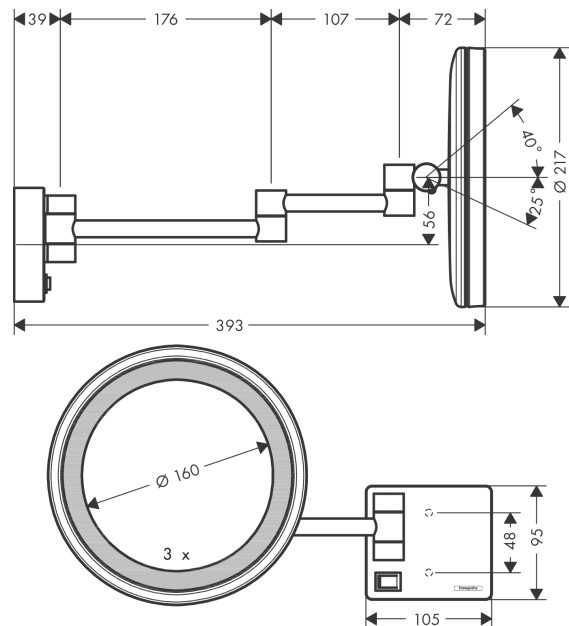

Plan géométral