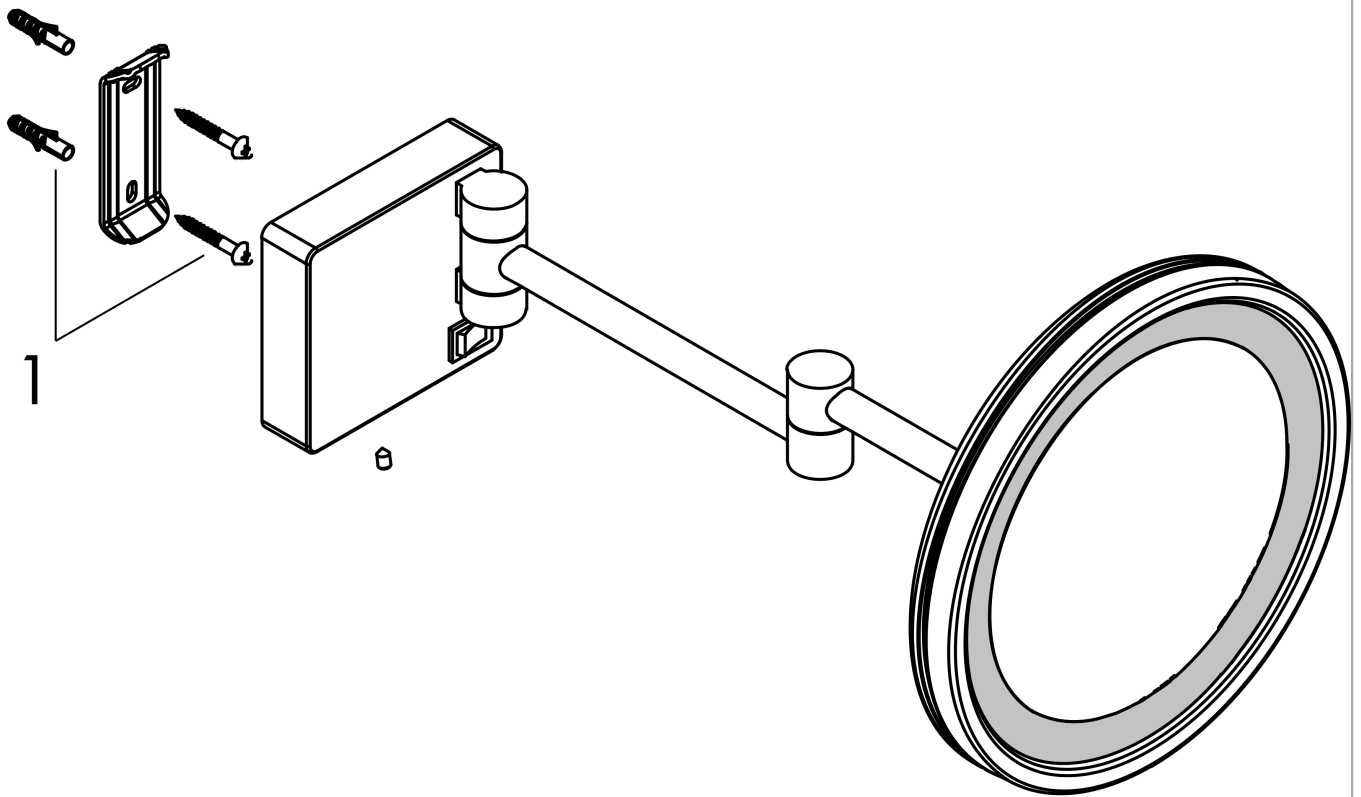

AddStoris

Miroir de rasage avec éclairage LED

Finition: **Noir chromé brossé** Numéro d'article: **41790340**

Vue éclatée

Année de construction: >07/21