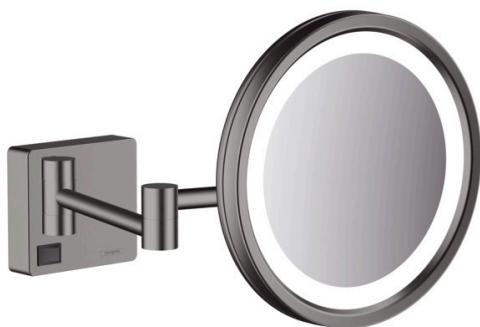

AddStoris

Miroir de rasage avec éclairage LED

Finition: **Noir chromé brossé** Numéro d'article: **41790340**

Description

Caractéristiques

- matériau: verre miroir
- matériau de la structure: métallique
- inclinable
- orientable
- agrandissement: grossissement x 3
- voyant lumineux: max. 2 W (21 x 0.08 W / LED)
- tension d'entrée: 100 - 240 Volt AC / 50/60 Hz
- Tension de sortie: 21 V - DC
- degree of protection: IP20
- avec matériel de montage
- fixation encastrée
- distance de perçage: 48 mm
- diamètre du trou de perçage: 6 mm
- montage mural
- nécessite une cavité pour le montage

Détails de l'article

EAN

4059625321690

Prix de design

reddot winner 2021

Photo du produit