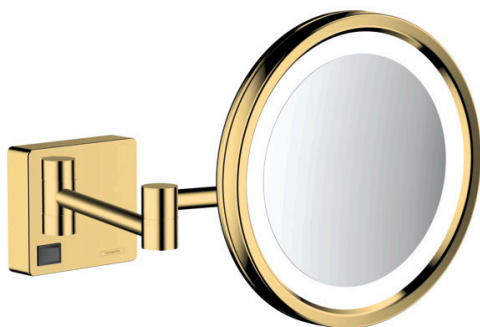

AddStoris

Miroir de rasage avec éclairage LED

Finition: **Aspect doré poli** Numéro d'article: **41790990**

Description

Caractéristiques

- matériau: verre miroir
- matériau de la structure: métallique
- inclinable
- orientable
- agrandissement: grossissement x 3
- voyant lumineux: max. 2 W (21 x 0.08 W / LED)
- tension d'entrée: 100 - 240 Volt AC / 50/60 Hz
- Tension de sortie: 21 V - DC
- degree of protection: IP20
- avec matériel de montage
- fixation encastrée
- distance de perçage: 48 mm
- diamètre du trou de perçage: 6 mm
- montage mural
- nécessite une cavité pour le montage

Détails de l'article

EAN

4059625321904

Prix de design

reddot winner 2021

Photo du produit

Plan géométral

AddStoris**Miroir de rasage avec éclairage LED**Finition: **Aspect doré poli** Numéro d'article: **41790990****Vue éclatée**

Année de construction: >07/21

AddStoris**Miroir de rasage avec éclairage LED**Finition: **Aspect doré poli** Numéro d'article: **41790990****Liste des pièces détachées**

Année de construction: >07/21

Pos.	Description	Numéro d'article	GP	UE
1	set de fixation	40915000	-	1