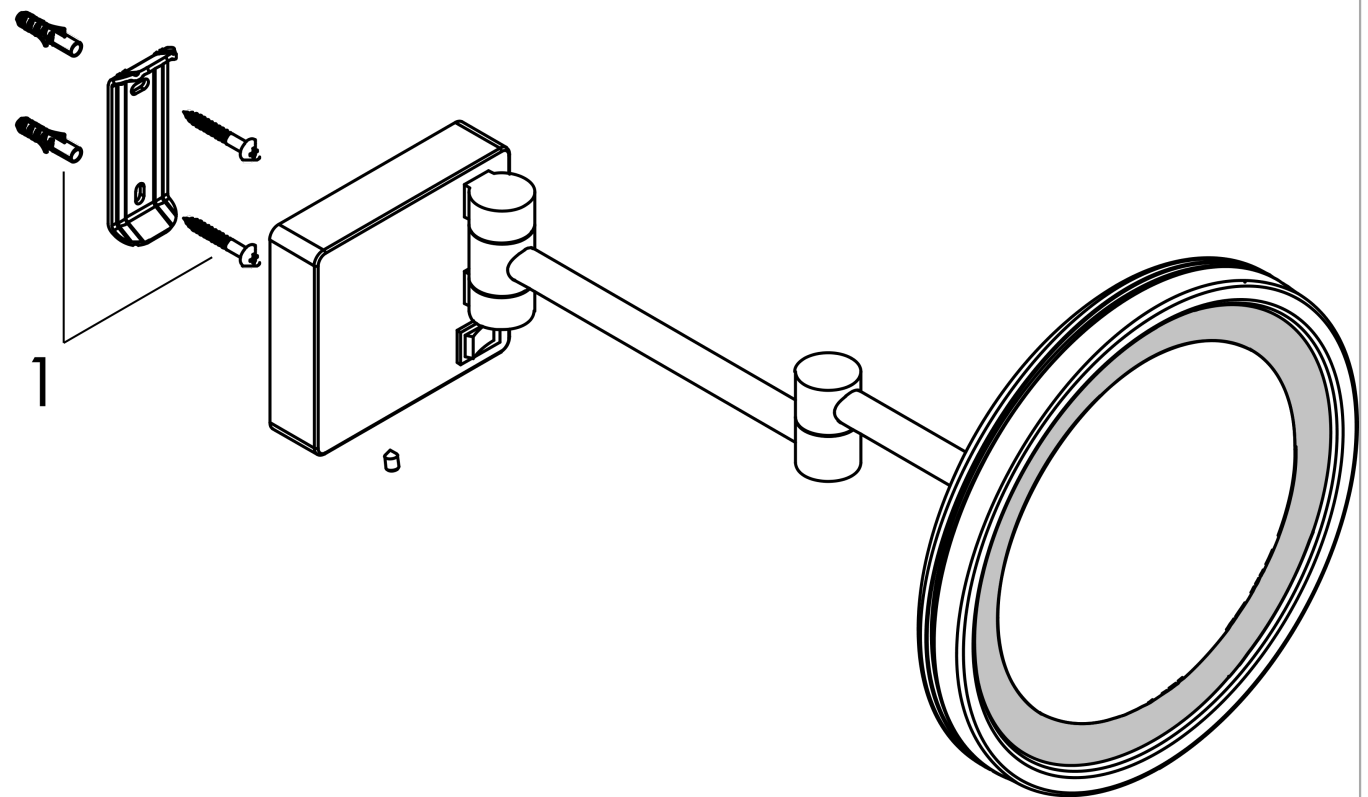

AddStoris

Miroir de rasage avec éclairage LED

Finition: **Aspect doré poli** Numéro d'article: **41790990**

Description

Caractéristiques

- matériau: verre miroir
- matériau de la structure: métallique
- inclinable
- orientable
- agrandissement: grossissement x 3
- voyant lumineux: max. 2 W (21 x 0.08 W / LED)
- tension d'entrée: 100 - 240 Volt AC / 50/60 Hz
- Tension de sortie: 21 V - DC
- degree of protection: IP20
- avec matériel de montage
- fixation encastrée
- distance de perçage: 48 mm
- diamètre du trou de perçage: 6 mm
- montage mural
- nécessite une cavité pour le montage

Détails de l'article

EAN

4059625321904

Prix de design

reddot winner 2021

Photo du produit

Plan géométral

AddStoris**Miroir de rasage avec éclairage LED**Finition: **Aspect doré poli** Numéro d'article: **41790990****Vue éclatée**

Année de construction: >07/21

AddStoris**Miroir de rasage avec éclairage LED**Finition: **Aspect doré poli** Numéro d'article: **41790990****Liste des pièces détachées**

Année de construction: >07/21

Pos.	Description	Numéro d'article	GP	UE
1	set de fixation	40915000	-	1