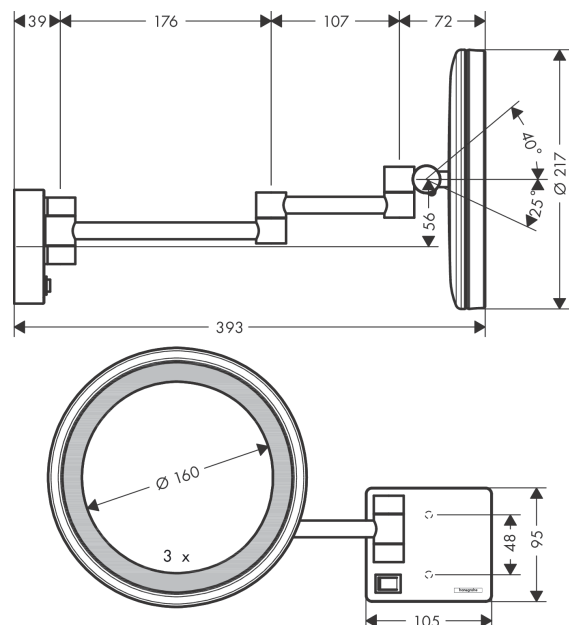

AddStoris

Miroir de rasage avec éclairage LED

Finition: **Aspect doré poli** Numéro d'article: **41790990**

Description

Caractéristiques

- matériau: verre miroir
- matériau de la structure: métallique
- inclinable
- orientable
- agrandissement: grossissement x 3
- voyant lumineux: max. 2 W (21 x 0.08 W / LED)
- tension d'entrée: 100 - 240 Volt AC / 50/60 Hz
- Tension de sortie: 21 V - DC
- degree of protection: IP20
- avec matériel de montage
- fixation encastrée
- distance de perçage: 48 mm
- diamètre du trou de perçage: 6 mm
- montage mural
- nécessite une cavité pour le montage

Détails de l'article

EAN

4059625321904

Prix de design

reddot winner 2021

Photo du produit

Plan géométral

AddStoris**Miroir de rasage avec éclairage LED**Finition: **Aspect doré poli** Numéro d'article: **41790990****Vue éclatée**

Année de construction: >07/21

AddStoris**Miroir de rasage avec éclairage LED**Finition: **Aspect doré poli** Numéro d'article: **41790990****Liste des pièces détachées**

Année de construction: >07/21

Pos.	Description	Numéro d'article	GP	UE
1	set de fixation	40915000	-	1