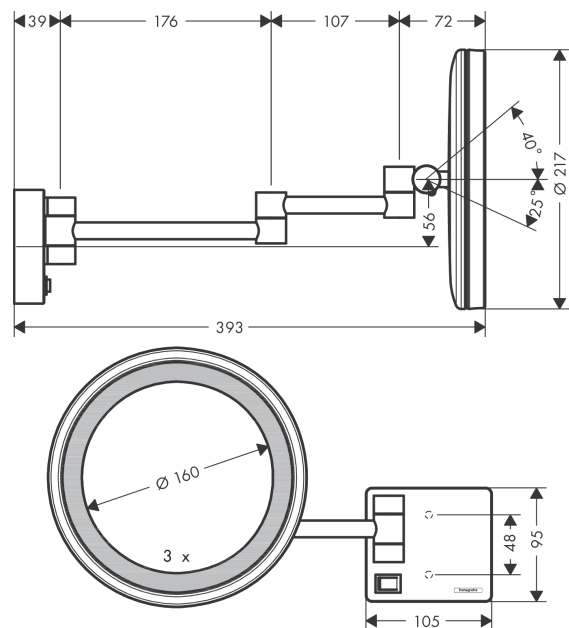

AddStoris

Miroir de rasage avec éclairage LED

Finition: **Bronze brossé** Numéro d'article: **41790140**

Description

Caractéristiques

- matériau: verre miroir
- matériau de la structure: métallique
- inclinable
- orientable
- agrandissement: grossissement x 3
- voyant lumineux: max. 2 W (21 x 0.08 W / LED)
- tension d'entrée: 100 - 240 Volt AC / 50/60 Hz
- Tension de sortie: 21 V - DC
- degree of protection: IP20
- avec matériel de montage
- fixation encastrée
- distance de perçage: 48 mm
- diamètre du trou de perçage: 6 mm
- montage mural
- nécessite une cavité pour le montage

Détails de l'article

EAN

4059625321911

Prix de design

reddot winner 2021

Photo du produit

Plan géométral

AddStoris**Miroir de rasage avec éclairage LED**Finition: **Bronze brossé** Numéro d'article: **41790140**

Vue éclatée

Année de construction: >07/21

AddStoris**Miroir de rasage avec éclairage LED**Finition: **Bronze brossé** Numéro d'article: **41790140****Liste des pièces détachées**

Année de construction: >07/21

Pos.	Description	Numéro d'article	GP	UE
1	set de fixation	40915000	-	1