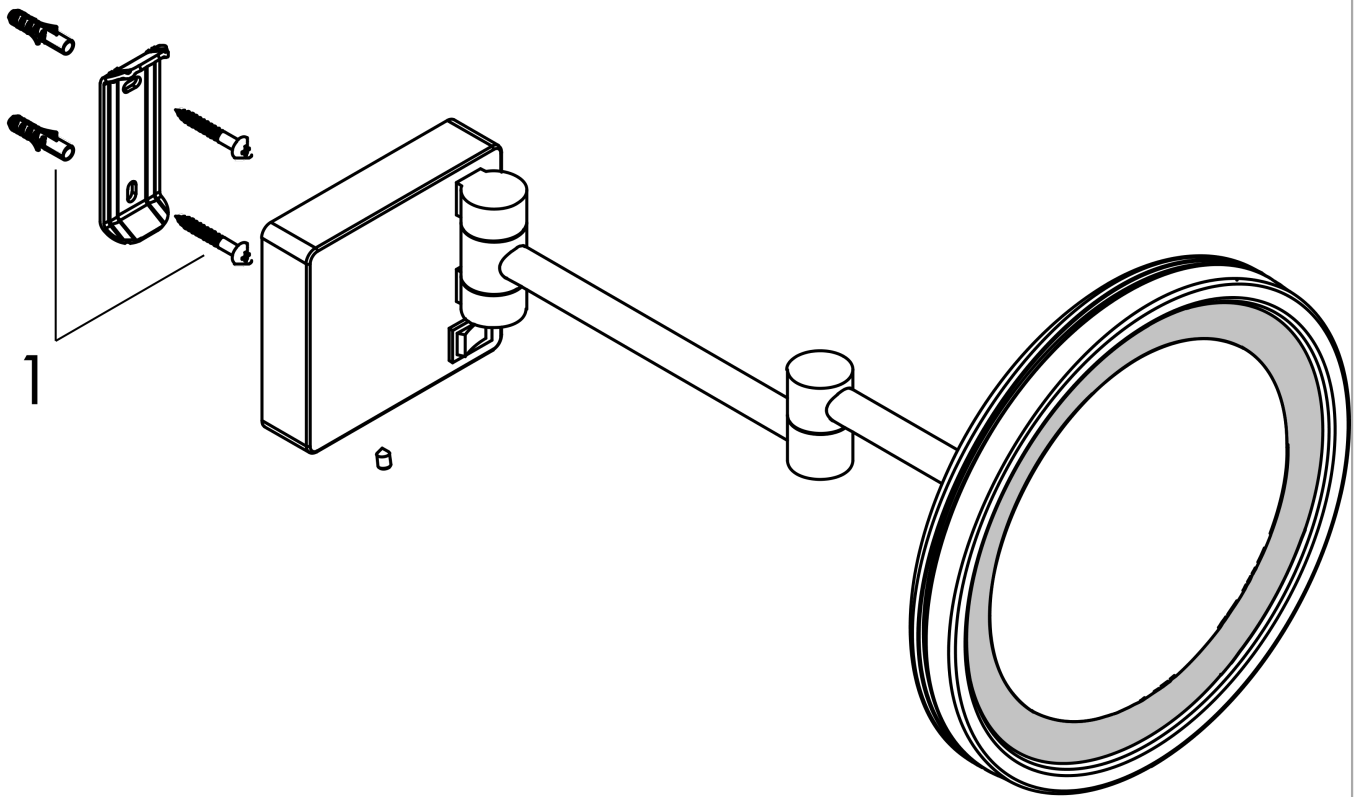

AddStoris

Miroir de rasage avec éclairage LED

Finition: **Bronze brossé** Numéro d'article: **41790140**

Description

Caractéristiques

- matériau: verre miroir
- matériau de la structure: métallique
- inclinable
- orientable
- agrandissement: grossissement x 3
- voyant lumineux: max. 2 W (21 x 0.08 W / LED)
- tension d'entrée: 100 - 240 Volt AC / 50/60 Hz
- Tension de sortie: 21 V - DC
- degree of protection: IP20
- avec matériel de montage
- fixation encastrée
- distance de perçage: 48 mm
- diamètre du trou de perçage: 6 mm
- montage mural
- nécessite une cavité pour le montage

Détails de l'article

EAN

4059625321911

Prix de design

reddot winner 2021

Photo du produit

Plan géométral

AddStoris**Miroir de rasage avec éclairage LED**Finition: **Bronze brossé** Numéro d'article: **41790140**

Vue éclatée

Année de construction: >07/21

AddStoris**Miroir de rasage avec éclairage LED**Finition: **Bronze brossé** Numéro d'article: **41790140****Liste des pièces détachées**

Année de construction: >07/21