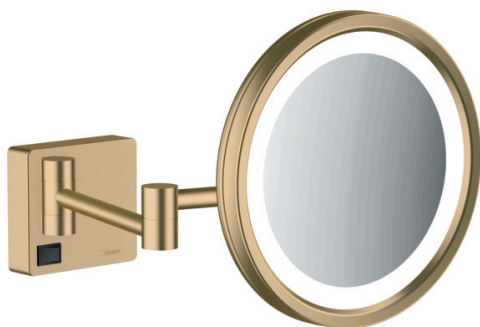

AddStoris

Miroir de rasage avec éclairage LED

Finition: **Bronze brossé** Numéro d'article: **41790140**

Description

Caractéristiques

- matériau: verre miroir
- matériau de la structure: métallique
- inclinable
- orientable
- agrandissement: grossissement x 3
- voyant lumineux: max. 2 W (21 x 0.08 W / LED)
- tension d'entrée: 100 - 240 Volt AC / 50/60 Hz
- Tension de sortie: 21 V - DC
- degree of protection: IP20
- avec matériel de montage
- fixation encastrée
- distance de perçage: 48 mm
- diamètre du trou de perçage: 6 mm
- montage mural
- nécessite une cavité pour le montage

Détails de l'article

EAN

4059625321911

Prix de design

reddot winner 2021

Photo du produit

Plan géométral

AddStoris**Miroir de rasage avec éclairage LED**Finition: **Bronze brossé** Numéro d'article: **41790140**

Vue éclatée

Année de construction: >07/21

AddStoris**Miroir de rasage avec éclairage LED**Finition: **Bronze brossé** Numéro d'article: **41790140****Liste des pièces détachées**

Année de construction: >07/21