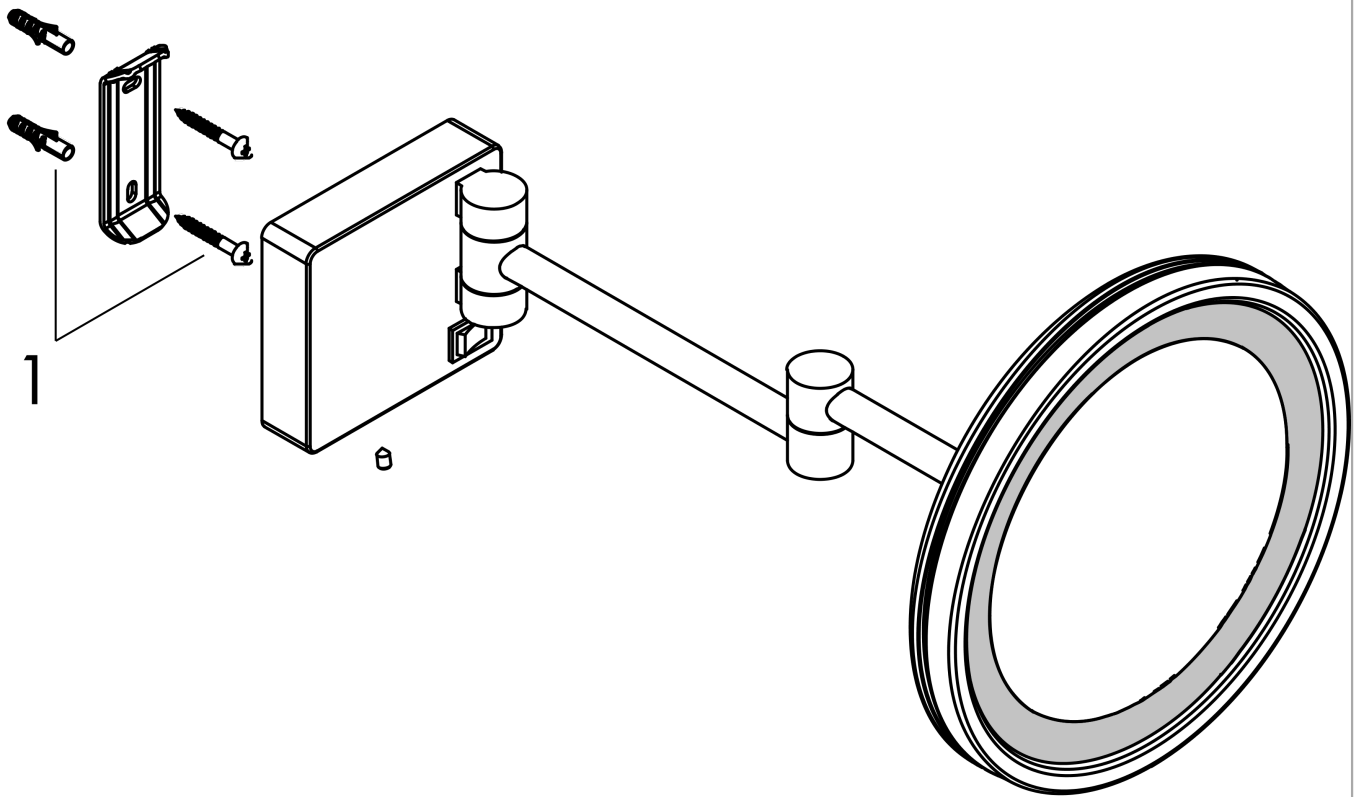

AddStoris

Miroir de rasage avec éclairage LED

Finition: **Blanc mat** Numéro d'article: **41790700**

Description

Caractéristiques

- matériau: verre miroir
- matériau de la structure: métallique
- inclinable
- orientable
- agrandissement: grossissement x 3
- voyant lumineux: max. 2 W (21 x 0.08 W / LED)
- tension d'entrée: 100 - 240 Volt AC / 50/60 Hz
- Tension de sortie: 21 V - DC
- degree of protection: IP20
- avec matériel de montage
- fixation encastrée
- distance de perçage: 48 mm
- diamètre du trou de perçage: 6 mm
- montage mural
- nécessite une cavité pour le montage

Détails de l'article

EAN

4059625321928

Prix de design

reddot winner 2021

Photo du produit

Plan géométral

AddStoris**Miroir de rasage avec éclairage LED**Finition: **Blanc mat** Numéro d'article: **41790700**

Vue éclatée

Année de construction: >07/21

AddStoris**Miroir de rasage avec éclairage LED**Finition: **Blanc mat** Numéro d'article: **41790700****Liste des pièces détachées**

Année de construction: >07/21