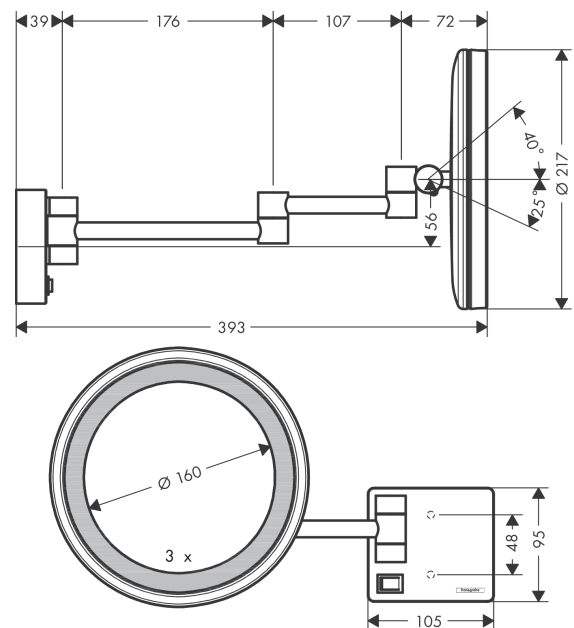

AddStoris

Miroir de rasage avec éclairage LED

Finition: **Blanc mat** Numéro d'article: **41790700**

Description

Caractéristiques

- matériau: verre miroir
- matériau de la structure: métallique
- inclinable
- orientable
- agrandissement: grossissement x 3
- voyant lumineux: max. 2 W (21 x 0.08 W / LED)
- tension d'entrée: 100 - 240 Volt AC / 50/60 Hz
- Tension de sortie: 21 V - DC
- degree of protection: IP20
- avec matériel de montage
- fixation encastrée
- distance de perçage: 48 mm
- diamètre du trou de perçage: 6 mm
- montage mural
- nécessite une cavité pour le montage

Détails de l'article

EAN

4059625321928

Prix de design

reddot winner 2021

Photo du produit

Plan géométral

AddStoris**Miroir de rasage avec éclairage LED**Finition: **Blanc mat** Numéro d'article: **41790700**

Vue éclatée

Année de construction: >07/21

AddStoris**Miroir de rasage avec éclairage LED**Finition: **Blanc mat** Numéro d'article: **41790700****Liste des pièces détachées**

Année de construction: >07/21

Pos.	Description	Numéro d'article	GP	UE
1	set de fixation	40915000	-	1