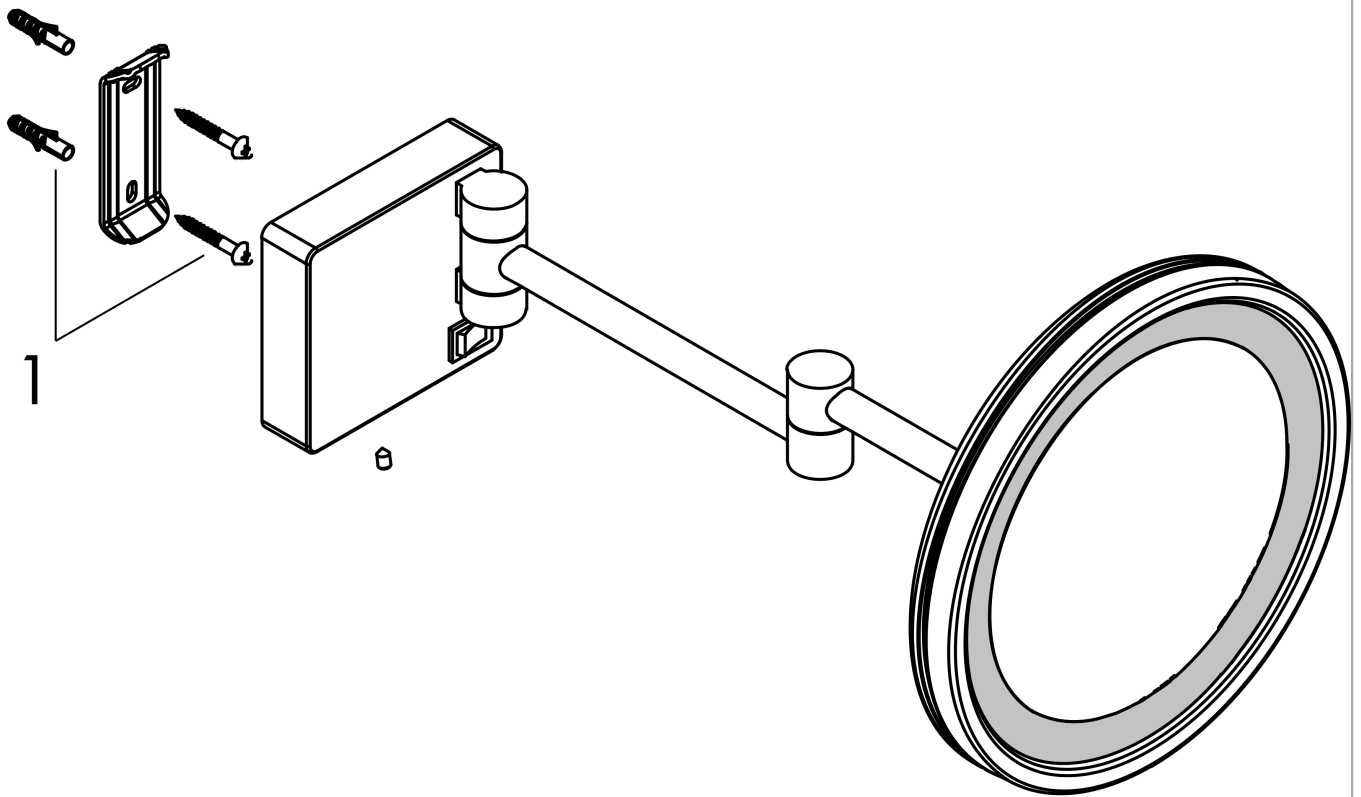

AddStoris

Miroir de rasage avec éclairage LED

Finition: **Noir mat** Numéro d'article: **41790670**

Description

Caractéristiques

- matériau: verre miroir
- matériau de la structure: métallique
- inclinable
- orientable
- agrandissement: grossissement x 3
- voyant lumineux: max. 2 W (21 x 0.08 W / LED)
- tension d'entrée: 100 - 240 Volt AC / 50/60 Hz
- Tension de sortie: 21 V - DC
- degree of protection: IP20
- avec matériel de montage
- fixation encastrée
- distance de perçage: 48 mm
- diamètre du trou de perçage: 6 mm
- montage mural
- nécessite une cavité pour le montage

Détails de l'article

EAN

4059625321935

Prix de design

reddot winner 2021

Photo du produit

Plan géométral

AddStoris**Miroir de rasage avec éclairage LED**Finition: **Noir mat** Numéro d'article: **41790670****Vue éclatée**

Année de construction: >07/21

AddStoris**Miroir de rasage avec éclairage LED**Finition: **Noir mat** Numéro d'article: **41790670****Liste des pièces détachées**

Année de construction: >07/21

Pos.	Description	Numéro d'article	GP	UE
1	set de fixation	40915000	-	1