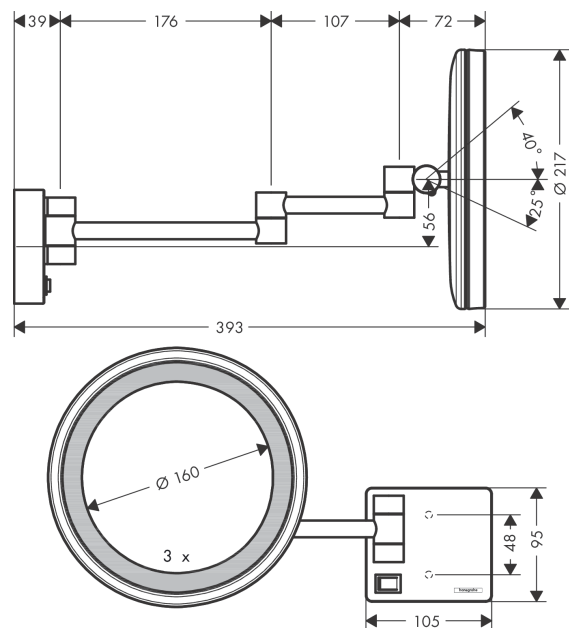

AddStoris

Miroir de rasage avec éclairage LED

Finition: **Noir mat** Numéro d'article: **41790670**

Description

Caractéristiques

- matériau: verre miroir
- matériau de la structure: métallique
- inclinable
- orientable
- agrandissement: grossissement x 3
- voyant lumineux: max. 2 W (21 x 0.08 W / LED)
- tension d'entrée: 100 - 240 Volt AC / 50/60 Hz
- Tension de sortie: 21 V - DC
- degree of protection: IP20
- avec matériel de montage
- fixation encastrée
- distance de perçage: 48 mm
- diamètre du trou de perçage: 6 mm
- montage mural
- nécessite une cavité pour le montage

Détails de l'article

EAN

4059625321935

Prix de design

reddot winner 2021

Photo du produit

Plan géométral

AddStoris**Miroir de rasage avec éclairage LED**Finition: **Noir mat** Numéro d'article: **41790670****Vue éclatée**

Année de construction: >07/21

AddStoris**Miroir de rasage avec éclairage LED**Finition: **Noir mat** Numéro d'article: **41790670****Liste des pièces détachées**

Année de construction: >07/21

Pos.	Description	Numéro d'article	GP	UE
1	set de fixation	40915000	-	1