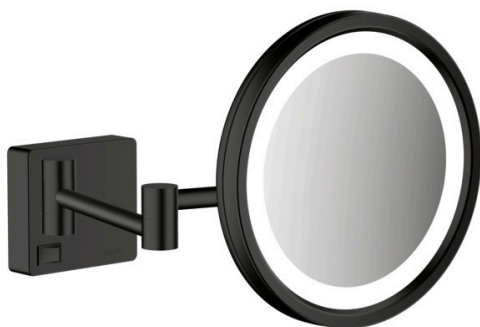

AddStoris

Miroir de rasage avec éclairage LED

Finition: **Noir mat** Numéro d'article: **41790670**

Description

Caractéristiques

- matériau: verre miroir
- matériau de la structure: métallique
- inclinable
- orientable
- agrandissement: grossissement x 3
- voyant lumineux: max. 2 W (21 x 0.08 W / LED)
- tension d'entrée: 100 - 240 Volt AC / 50/60 Hz
- Tension de sortie: 21 V - DC
- degree of protection: IP20
- avec matériel de montage
- fixation encastrée
- distance de perçage: 48 mm
- diamètre du trou de perçage: 6 mm
- montage mural
- nécessite une cavité pour le montage

Détails de l'article

EAN

4059625321935

Prix de design

reddot winner 2021

Photo du produit

Plan géométral

AddStoris**Miroir de rasage avec éclairage LED**Finition: **Noir mat** Numéro d'article: **41790670****Vue éclatée**