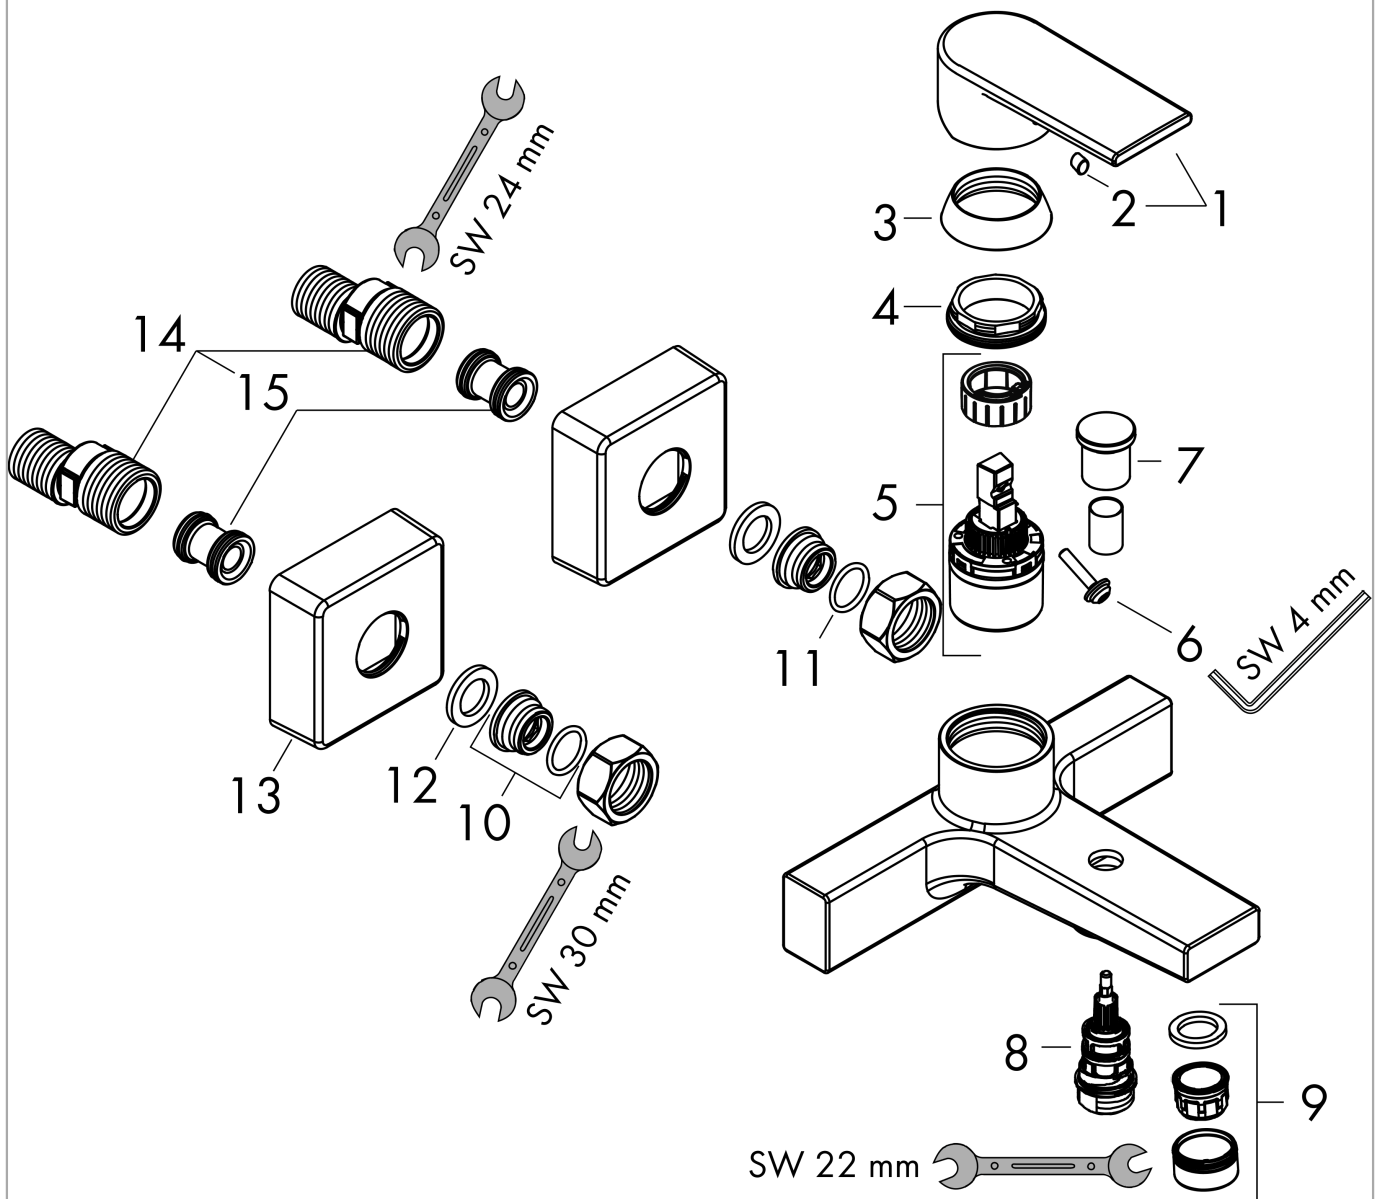

Vernis Shape Mitigeur bain/douche

Finition: **Noir mat** Numéro d'article: **71450670**

Description

Caractéristiques

- 2 fonctions
- Longueur du bec: 166 mm
- distance du centre: 150 mm ± 12 mm
- type de jet du mitigeur: jet Normal
- débit maximal à 3 bars: 22,5 l/min
- débit du bec de baignoire à 3 bars: 22,5 l/min
- débit de la douchette à 3 bars: 15,7 l/min
- cartouche céramique
- limiteur de température réglable
- inverseur avec réinitialisation automatique
- avec silencieux
- convient au chauffe-eau instantané
- type de raccordement: raccords S
- montage mural
- ACS 20 ACC NY 102 France, valide jusqu'au 23.06.2025

Détails de l'article

EAN

4059625326350

Technologie

Certificats / Eco-Responsabilité

Photo du produit

Plan géométral

Vernis Shape
Mitigeur bain/douche

Finition: **Noir mat** Numéro d'article: **71450670**

Schéma d'écoulement

Vernis Shape
Mitigeur bain/douche

Finition: **Noir mat** Numéro d'article: **71450670**

Vue éclatée

Année de construction: >04/21

Vernis Shape
Mitigeur bain/douche

 Finition: **Noir mat** Numéro d'article: **71450670**

Liste des pièces détachées

Année de construction: >04/21

Pos.	Description	Numéro d'article	GP	UE
1	poignée	93719670	48,90 €	1
2	cache vis	96338000	8,15 €	1
3	rosace	93716670	-	1
4	écrou à six pans	93717000	-	1
5	cartouche cpl.	92730000	62,47 €	1
6	vis	95140000	10,87 €	1
7	bouton d'inverseur	93766670	-	1
8	inverseur	97978000	62,47 €	1
9	mousseur M24x1 (38 l/min)	92513670	24,44 €	1
10	raccord G½	93767000	13,58 €	1
11	joint torique 16x2	98133000	8,15 €	1
12	filtre	96922000	13,58 €	1
13	rosace	93879670	28,52 €	1
14	set des raccord-S (±12 mm)	94140000	48,90 €	1
15	amortisseur anti-coup de bélier	96429000	10,87 €	1