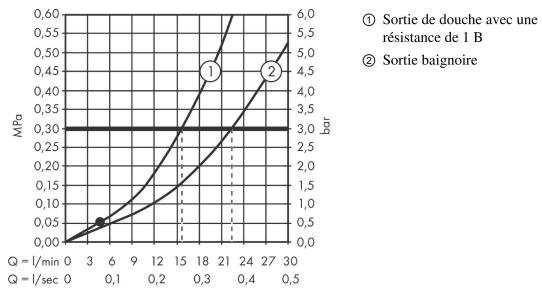

Vernis Shape
Mitigeur bain/douche

Finition: **Noir mat** Numéro d'article: **71450670**

Schéma d'écoulement