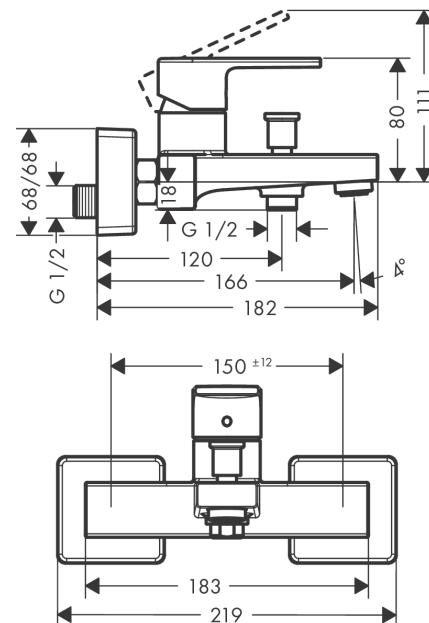

Vernis Shape Mitigeur bain/douche

Finition: **Noir mat** Numéro d'article: **71450670**

Description

Caractéristiques

- 2 fonctions
- Longueur du bec: 166 mm
- distance du centre: 150 mm ± 12 mm
- type de jet du mitigeur: jet Normal
- débit maximal à 3 bars: 22,5 l/min
- débit du bec de baignoire à 3 bars: 22,5 l/min
- débit de la douchette à 3 bars: 15,7 l/min
- cartouche céramique
- limiteur de température réglable
- inverseur avec réinitialisation automatique
- avec silencieux
- convient au chauffe-eau instantané
- type de raccordement: raccords S
- montage mural
- ACS 20 ACC NY 102 France, valide jusqu'au 23.06.2025

Détails de l'article

EAN

4059625326350

Technologie

Certificats / Eco-Responsabilité

Photo du produit

Plan géométral

Vernis Shape
Mitigeur bain/douche

Finition: **Noir mat** Numéro d'article: **71450670**

Schéma d'écoulement

Vernis Shape
Mitigeur bain/douche

Finition: **Noir mat** Numéro d'article: **71450670**

Vue éclatée

Année de construction: >04/21

Vernis Shape
Mitigeur bain/douche

 Finition: **Noir mat** Numéro d'article: **71450670**

Liste des pièces détachées

Année de construction: >04/21

Pos.	Description	Numéro d'article	GP	UE
1	poignée	93719670	48,90 €	1
2	cache vis	96338000	8,15 €	1
3	rosace	93716670	-	1
4	écrou à six pans	93717000	-	1
5	cartouche cpl.	92730000	62,47 €	1
6	vis	95140000	10,87 €	1
7	bouton d'inverseur	93766670	-	1
8	inverseur	97978000	62,47 €	1
9	mousseur M24x1 (38 l/min)	92513670	24,44 €	1
10	raccord G½	93767000	13,58 €	1
11	joint torique 16x2	98133000	8,15 €	1
12	filtre	96922000	13,58 €	1
13	rosace	93879670	28,52 €	1
14	set des raccord-S (±12 mm)	94140000	48,90 €	1
15	amortisseur anti-coup de bélier	96429000	10,87 €	1