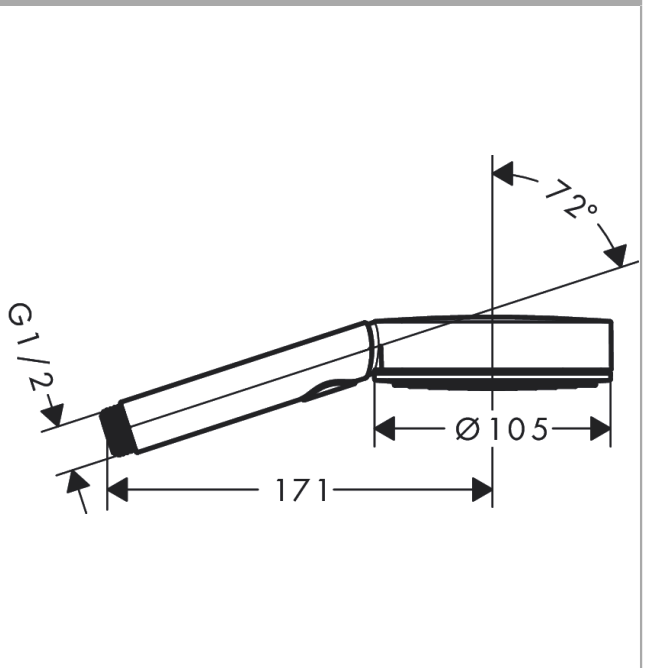

Pulsify Select S

Douchette à main 105 3jet Relaxation EcoSmart 9l/min

Surfaces: noir mat Numéro d'article: 24111670

Description

Caractéristiques

- dimension: 105 mm
- jet PowderRain, jet IntenseRain, jet massage
- changement de jet via le bouton Select
- débit: 8,2 l/min sous 3 bars de pression
- Débit du jet PowderRain (sous 3 bars): 8,2 l/min
- débit du jet massage (sous 3 bars de pression): 7,7 l/min
- débit du jet IntenseRain (sous 3 bars de pression): 7,8 l/min
- filtre de bonde amovible et rinçable
- Convient au chauffe-eau instantané
- ACS 21 ACC NY 139 France, valide jusqu'au 10.06.2026

Photo du produit

Plan géométral

Pulsify Select S

Douchette à main 105 3jet Relaxation EcoSmart 9l/min

Surfaces: noir mat Numéro d'article: 24111670

Schéma d'écoulement

Les valeurs de consommation ont été mesurées dans la pratique, avec les robinetteries correspondantes (thermostat/mélangeur/vanne sous crépi)