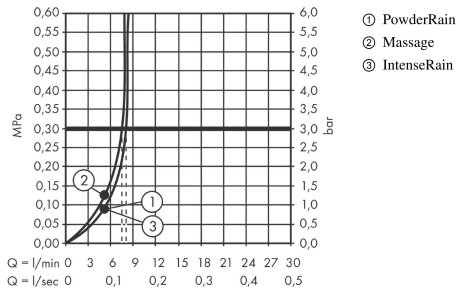

Pulsify Select S

Douchette à main 105 3jet Relaxation EcoSmart 9l/min

Surfaces: noir mat Numéro d'article: 24111670

Description

Caractéristiques

- dimension: 105 mm
- jet PowderRain, jet IntenseRain, jet massage
- changement de jet via le bouton Select
- débit: 8,2 l/min sous 3 bars de pression
- Débit du jet PowderRain (sous 3 bars): 8,2 l/min
- débit du jet massage (sous 3 bars de pression): 7,7 l/min
- débit du jet IntenseRain (sous 3 bars de pression): 7,8 l/min
- filtre de bonde amovible et rinçable
- Convient au chauffe-eau instantané
- ACS 21 ACC NY 139 France, valide jusqu'au 10.06.2026

Photo du produit

Plan géométral

Pulsify Select S

Douchette à main 105 3jet Relaxation EcoSmart 9l/min

Surfaces: noir mat Numéro d'article: 24111670

Schéma d'écoulement

Les valeurs de consommation ont été mesurées dans la pratique, avec les robinetteries correspondantes (thermostat/mélangeur/vanne sous crépi)

Pulsify Select S
Douchette à main 105 3jet Relaxation EcoSmart 9l/min
Surfaces: noir mat Numéro d'article: 24111670

Vue éclatée

Année de construction: >06/21

Pulsify Select S
Douchette à main 105 3jet Relaxation EcoSmart 9l/min
Surfaces: **noir mat** Numéro d'article: **24111670**