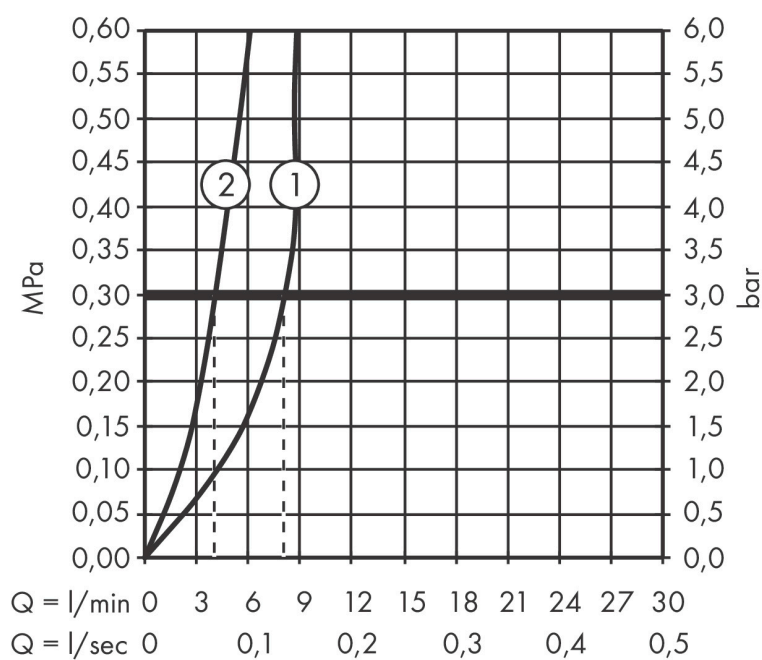

Marque hansgrohe
Nom de l'article **Zesis M33** Mitigeur de cuisine 150 avec douchette extractible 2 jets
Numéro de l'article 74800670
Finition noir mat
Pos. 1

Schéma d'écoulement

1 Jet normal
2 Jet de douche