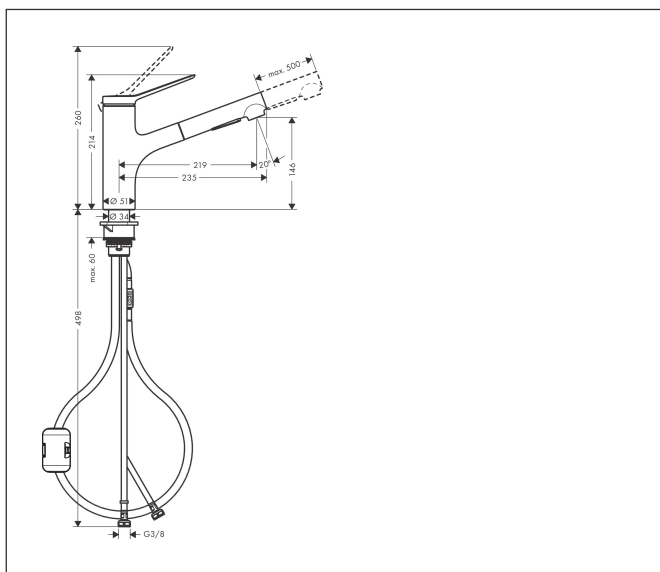

Plan géométral

Technologie

Types de jet

Codes / Standard

- PA-IX 17554/IO

Certificats