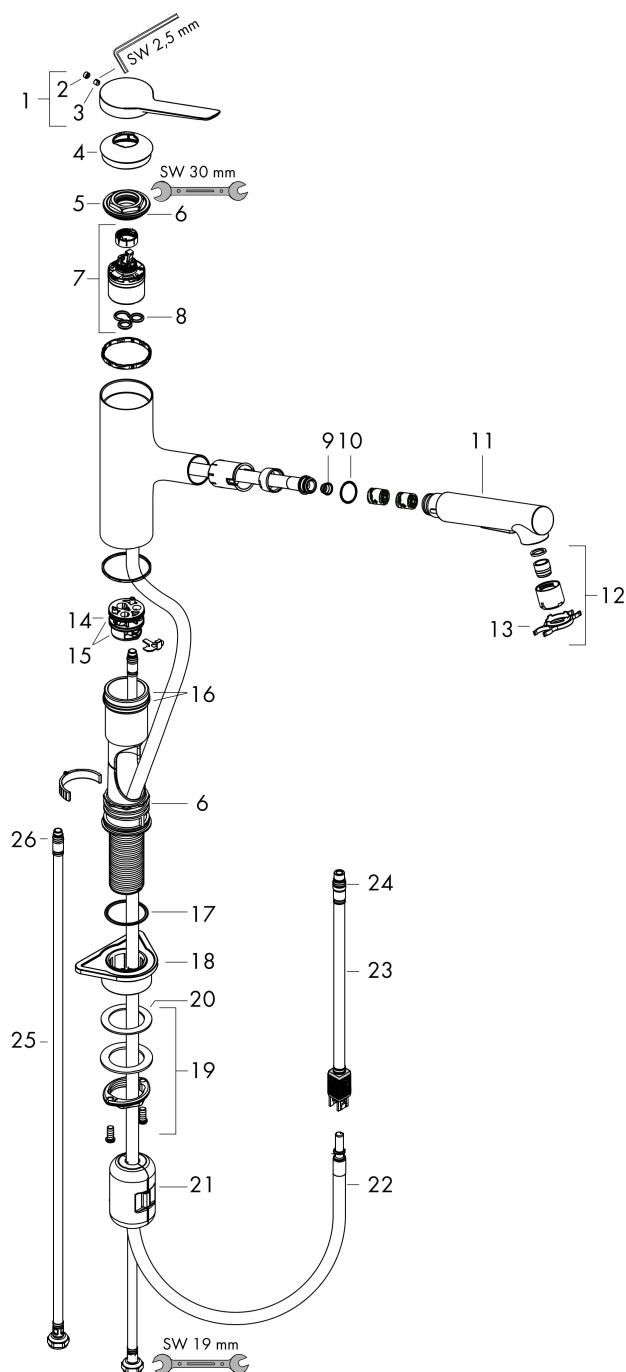

- ComfortZone 150
- Longueur: 219 mm
- hauteur du bec: 146 mm
- bec orientable à 150°
- jet laminaire, jet pluie
- jet de douche blocable, remise à zéro automatique en fermant le mitigeur
- raccordement du flexible de la douchette Quick-Connect
- débit maximal sous 3 bars de pression: 8,2 l/min
- cartouche céramique
- flexible de raccordement 3/8"
- limiteur de température réglable
- clapet anti-retour intégré
- convient au chauffe-eau instantané
- Longueur de la rallonge jusqu'à 50 cm
- comprenant: mitigeur de cuisine, raccordement flexibles, set de fixation, instruction de montage

Schéma d'écoulement

1 Jet normal
 2 Jet de douche

Marque	hansgrohe
Nom de l'article	Zesis M33 Mitigeur de cuisine 150 avec douchette extractible 2 jets
Numéro de l'article	74800670
Finition	noir mat
Pos.	1

Vue éclatée

Marque	hansgrohe
Nom de l'article	Zesis M33 Mitigeur de cuisine 150 avec douchette extractible 2 jets
Numéro de l'article	74800670
Finition	noir mat
Pos.	1

Liste des pièces de rechange

Pos.	Description	N° d'article
1	poignée	94390670
2	cache vis	93735610
3	vis M5x5	98446000
4	rosace	94388670
5	écrou à six pans	94389000
6	joint torique 41x2	98212000
7	cartouche cpl.	93895000
8	joint	95008000
9	filtre	97735000
10	joint torique 18x1,5	98231000
11	douchette cpl.	94395670
12	mousseur laminaire M22x1 (15 l/min)	95909000
13	clé	95910000
14	adapteur pour cartouche	95911000
15	joint torique 30x2	98186000
16	joint torique 37x2	92115000
17	joint torique 36x2,5	98190000
18	set de fixation	97523000
19	fixation cpl. (Ø 34)	95049000
20	anneau plastique	97548000
21	poids	92500000
22	flexible 1,25 m	95506000
23	flexible de raccordement 600mm	92264000
24	joint torique 7x1,5	98422000
25	flexible de raccordement 600 mm M8x0,75 G3/8	96510000
26	joint torique 6,6x1,6	93019000