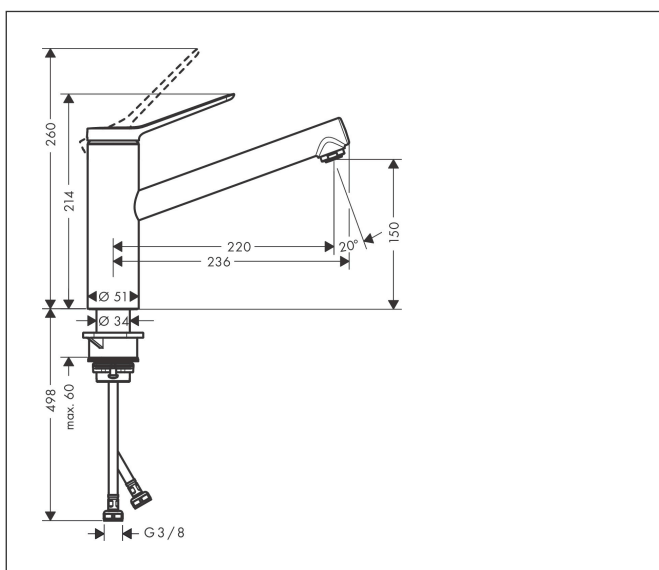

Marque hansgrohe
 Nom de l'article **Zesis M33** Mitigeur de cuisine 150 l/jet
 Numéro de l'article 74811000
 Finition chromé
 Pos. 1

Photographie du Produit

Caractéristiques

- ComfortZone 150
- Longueur: 220 mm
- hauteur du bec: 150 mm
- bec orientable possible sur 3 niveaux 60°, 110° ou 360°
- jet normal
- débit maximal sous 3 bars de pression: 5 l/min
- cartouche céramique bas débit
- flexible de raccordement 3/8"
- limiteur de température réglable
- convient au chauffe-eau instantané
- débit limité à 6 l/min max.
- comprenant: mitigeur de cuisine, raccordement flexibles, set de fixation, instruction de montage

Plan géométral

Technologie

Types de jet

Codes / Standard

- PA-IX 17559/IO

Certificats

Marque hansgrohe
 Nom de l'article **Zesis M33** Mitigeur de cuisine 150 1jet
 Numéro de l'article 74811000
 Finition chromé
 Pos. 1

Liste des pièces de rechange

Pos.	Description	N° d'article
1	poignée	94390000
2	cache vis	93735610
3	vis M5x5	98446000
4	rosace	94388000
5	écrou à six pans	94389000
6	joint torique 41x2	98212000
7	cartouche cpl.	93897000
8	joint	95008000
9	mousseur M24x1 (5 l/min)	13185000
10	adapteur pour cartouche	98750000
11	joint torique 30x2	98186000
12	set de joint plat	98702000
13	joint torique 36x2,5	98190000
14	set de fixation	97523000
15	fixation cpl. (Ø 34)	95049000
16	anneau plastique	97548000
17	flexible de raccordement 600 mm M8x0,75 G3/8	96510000
18	joint torique 7x1,5	98422000
a	set de adapteur	93395000