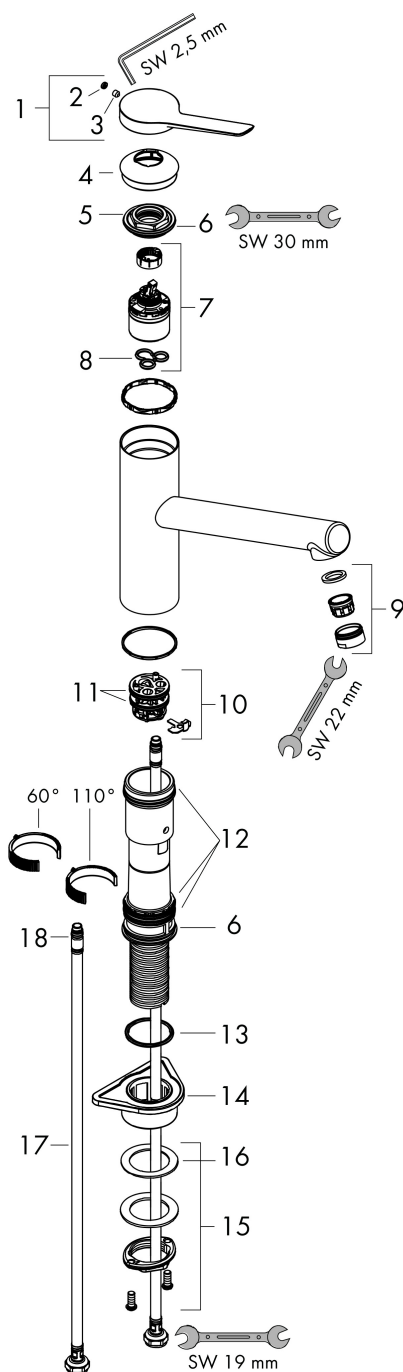

Marque hansgrohe
 Nom de l'article **Zesis M33** Mitigeur de cuisine 150 l/jet
 Numéro de l'article 74811000
 Finition chromé
 Pos. 1

Photographie du Produit

Caractéristiques

- ComfortZone 150
- Longueur: 220 mm
- hauteur du bec: 150 mm
- bec orientable possible sur 3 niveaux 60°, 110° ou 360°
- jet normal
- débit maximal sous 3 bars de pression: 5 l/min
- cartouche céramique bas débit
- flexible de raccordement 3/8"
- limiteur de température réglable
- convient au chauffe-eau instantané
- débit limité à 6 l/min max.
- comprenant: mitigeur de cuisine, raccordement flexibles, set de fixation, instruction de montage

Plan géométral

Technologie

Types de jet

Codes / Standard

- PA-IX 17559/IO

Certificats

Marque hansgrohe
 Nom de l'article **Zesis M33** Mitigeur de cuisine 150 1jet
 Numéro de l'article 74811000
 Finition chromé
 Pos. 1

Schéma d'écoulement

Marque	hansgrohe
Nom de l'article	Zesis M33 Mitigeur de cuisine 150 l/jet
Numéro de l'article	74811000
Finition	chromé
Pos.	1

Vue éclatée

Marque	hansgrohe
Nom de l'article	Zesis M33 Mitigeur de cuisine 150 l/jet
Numéro de l'article	74811000
Finition	chromé
Pos.	1

Liste des pièces de rechange

Pos.	Description	N° d'article
1	poignée	94390000
2	cache vis	93735610
3	vis M5x5	98446000
4	rosace	94388000
5	écrou à six pans	94389000
6	joint torique 41x2	98212000
7	cartouche cpl.	93897000
8	joint	95008000
9	mousseur M24x1 (5 l/min)	13185000
10	adapteur pour cartouche	98750000
11	joint torique 30x2	98186000
12	set de joint plat	98702000
13	joint torique 36x2,5	98190000
14	set de fixation	97523000
15	fixation cpl. (Ø 34)	95049000
16	anneau plastique	97548000
17	flexible de raccordement 600 mm M8x0,75 G3/8	96510000
18	joint torique 7x1,5	98422000
a	set de adapteur	93395000