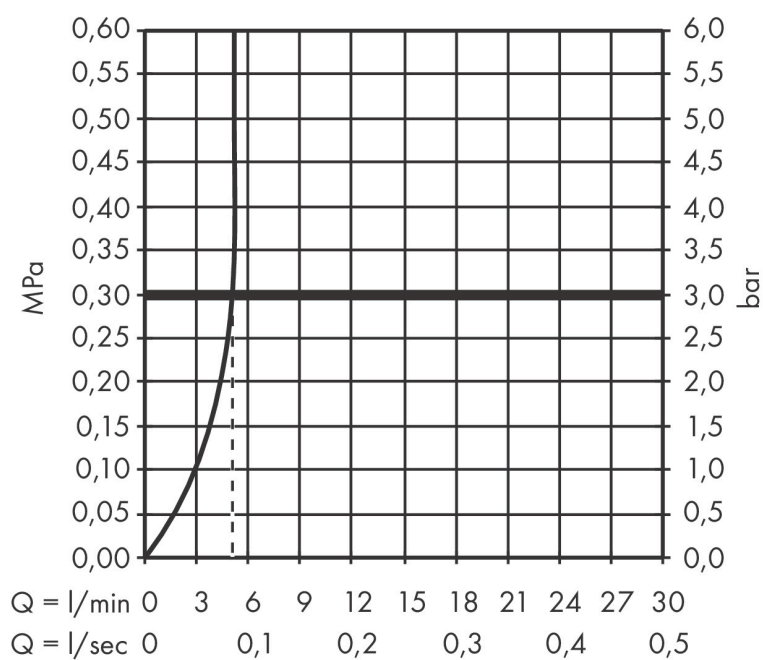

Marque hansgrohe
Nom de l'article **Zesis M33** Mitigeur de cuisine 150 1jet
Numéro de l'article 74811000
Finition chromé
Pos. 1

Schéma d'écoulement