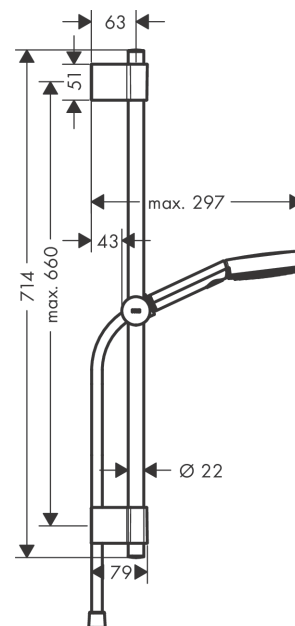

#### Caractéristiques

- comprenant : douchette, barre de douche, curseur, flexible de douche
- dimension: 105 mm
- jet PowderRain, jet IntenseRain, jet massage
- changement de jet via le bouton Select
- débit: 8,2 l/min sous 3 bars de pression
- écrou tournant côté douchette évitant la torsion du flexible
- Support mural variable
- supports muraux synthétique
- longueur du tube: 714 mm
- diamètre de la barre de douche: 22 mm
- profile du tube montant: rond
- distance de percement 660 mm
- support de douchette réglable en hauteur grâce au bouton situé sur le côté externe du curseur

### Photo du produit

### Plan géométral