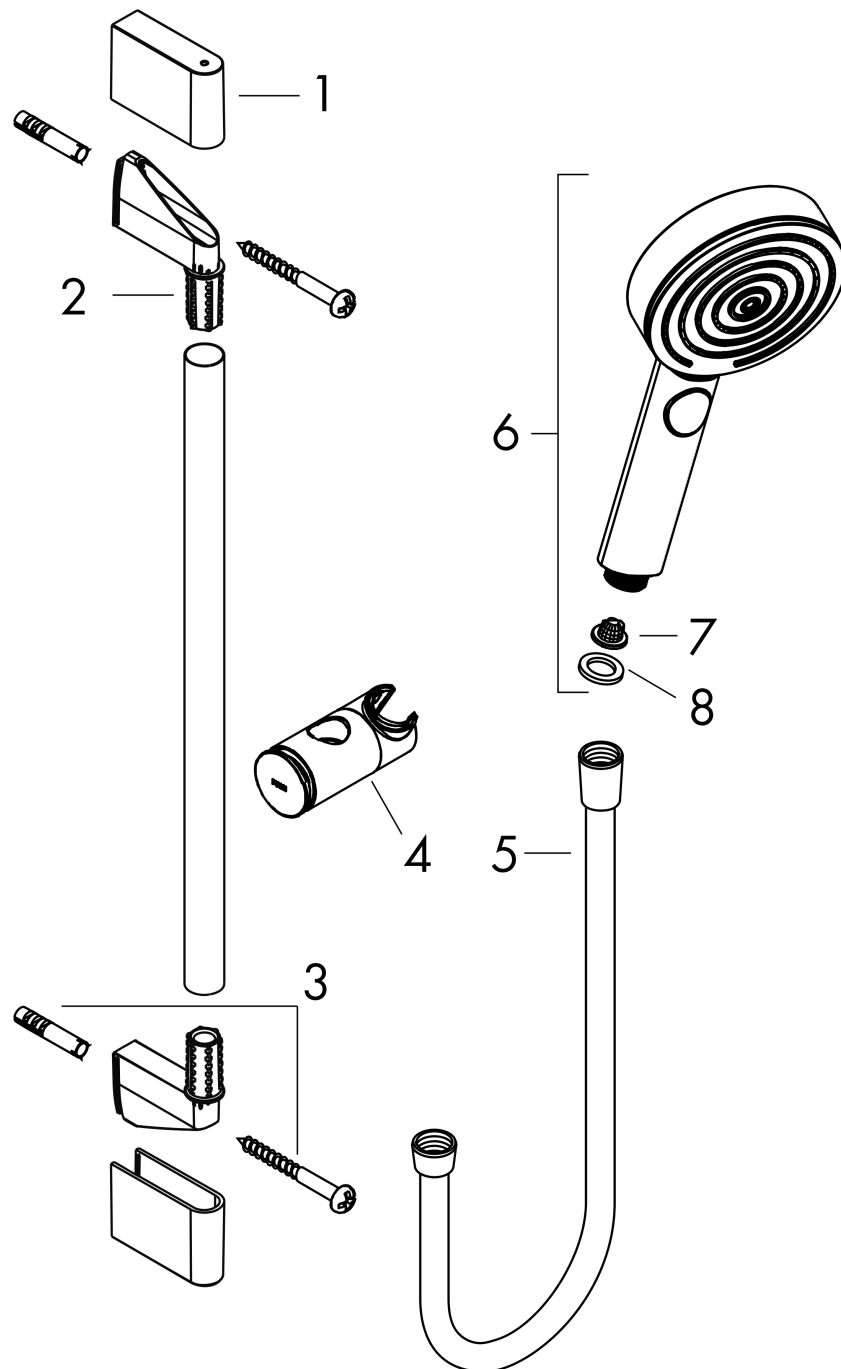

#### Caractéristiques

- comprenant : douchette, barre de douche, curseur, flexible de douche
- dimension: 105 mm
- jet PowderRain, jet IntenseRain, jet massage
- changement de jet via le bouton Select
- débit: 8,2 l/min sous 3 bars de pression
- écrou tournant côté douchette évitant la torsion du flexible
- Support mural variable
- supports muraux synthétique
- longueur du tube: 714 mm
- diamètre de la barre de douche: 22 mm
- profile du tube montant: rond
- distance de percement 660 mm
- support de douchette réglable en hauteur grâce au bouton situé sur le côté externe du curseur

### Schéma d'écoulement

Les valeurs de consommation ont été mesurées dans la pratique, avec les robinetteries correspondantes (thermostat/mélangeur/vanne sous crépi)

**Pulsify Blend**

Surfaces: **chromé**

Numéro d'article: **24191000**

**Vue éclatée**

Année de construction: >10/21