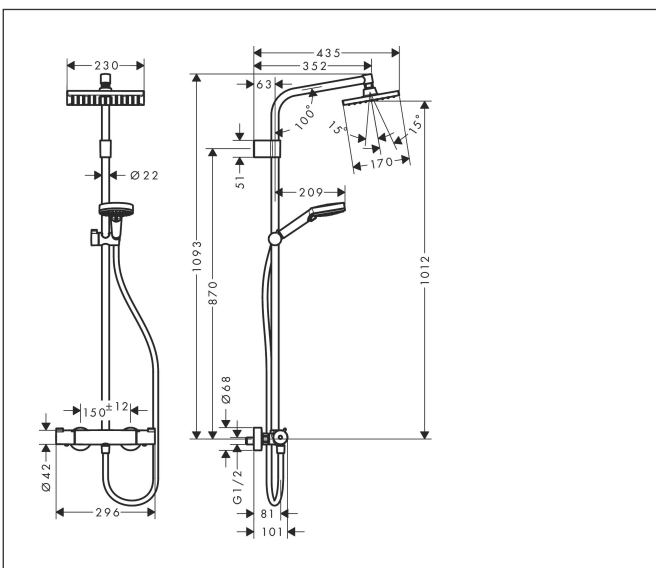

Marque	hansgrohe
Nom de l'article	<b>Waterforms</b> Colonne de douche avec mitigeur thermostatique 1 jet EcoSmart
Numéro de l'article	26986000
Finition	Chromé
Pos.	1

## Photographie du Produit

## Plan géométral

## Caractéristiques

- comprenant: douche de tête, douchette à main, thermostatique de douche, flexible de douche, curseur
- douche de tête Vernis Shape 230 ljet
- dimension du disque de jet de la douche de tête : 230 x 170 mm
- type de jet de la douche de tête : Jet Rain
- douche de tête amovible
- type de jet de la douchette à main: Jet Rain, Jet IntenseRain
- débit de la douchette à main sous 3 bar de pression: 6,5 l/min
- débit maximal pour colonne de douche à 3 bar : 7,1 l/min
- pression minimum en fonctionnement: 1 bar
- pression maximum en fonctionnement: 10 bar
- articulation à rotule: angle réglable de la douche de tête
- curseur réglable en hauteur
- longueur du bras de douche : 350 mm
- thermostatique Fox
- SafetyStop à 40 °C
- limiteur d'eau chaude réglable
- convient au chauffe-eau instantané
- distance du centre: 150 mm ± 12 mm
- support mural variable
- sécurité contre le retour d'eau
- diamètre de la barre de douche: 22 mm
- 2 fonctions
- Taxonomie UE: max. 8 l/min - DNSH (Do No Significant)