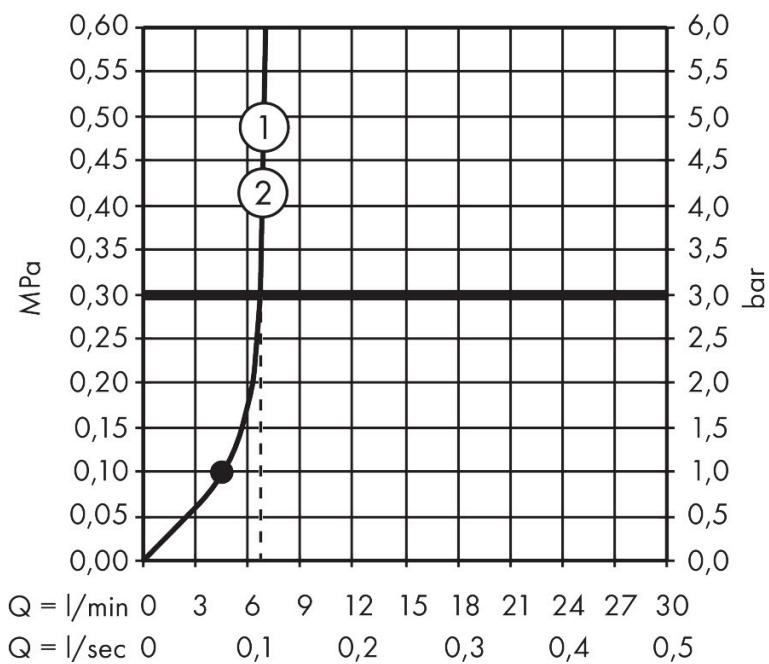

Marque hansgrohe
Nom de l'article **Waterforms** Colonne de douche avec mitigeur thermostatique 1 jet EcoSmart
Numéro de l'article 26986000
Finition Chromé
Pos. 1

Schéma d'écoulement