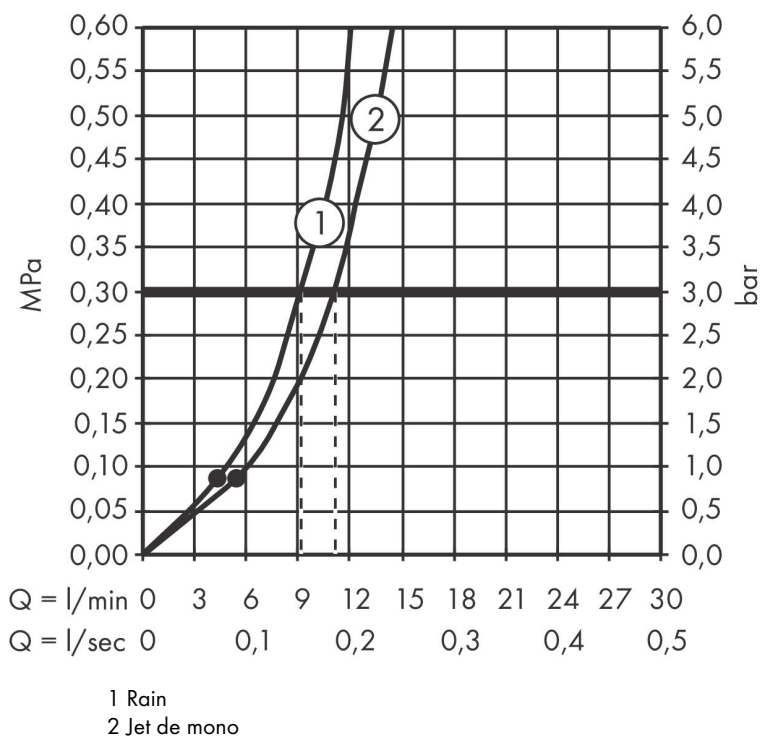

Marque hansgrohe
 Nom de l'article **Jocolino** Douchette à main Crocodile 2jet
 Numéro de l'article 28788570
 Pos. 1

Photographie du Produit

Caractéristiques

- dimension: 27 mm
- jet Rain, jet MonoRain
- changement de jet en tournant la douche de tête
- débit: 11 l/min sous 3 bars de pression
- débit du jet Mono (sous 3 bars de pression): 9,1 l/min
- débit du jet Rain (sous 3 bars de pression): 11 l/min
- poignée ergonomique parfaite pour les petites mains
- yeux écarquillés qui interagissent avec l'enfant
- les résidus de calcaire sur les buses sont éliminés grâce à la rotation lors du changement de jet
- filtre nettoyable
- Convient au chauffe-eau instantané

Plan géométral

Technologie

Types de jet

Codes / Standard

- PIX 38055/IA

Marque hansgrohe
 Nom de l'article **Jocolino** Douchette à main Crocodile 2jet
 Numéro de l'article 28788570
 Pos. 1

Schéma d'écoulement