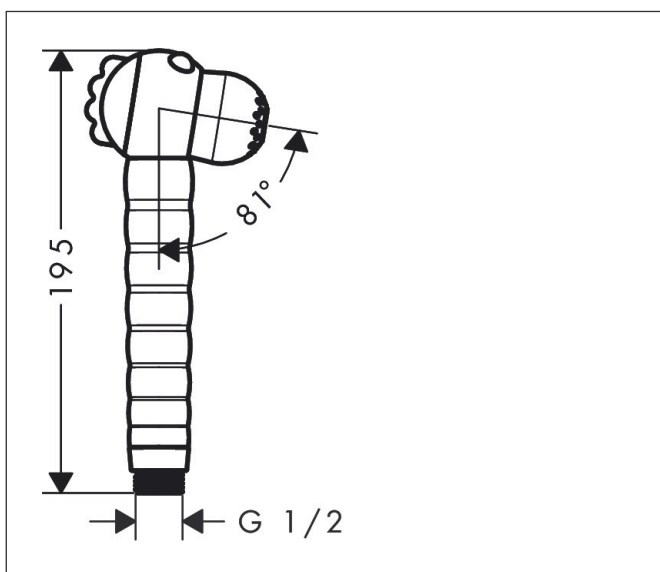

Marque hansgrohe
 Nom de l'article **Jocolino** Douchette à main Crocodile 2jet
 Numéro de l'article 28788570
 Pos. 1

Photographie du Produit

Caractéristiques

- dimension: 27 mm
- jet Rain, jet MonoRain
- changement de jet en tournant la douche de tête
- débit: 11 l/min sous 3 bars de pression
- débit du jet Mono (sous 3 bars de pression): 9,1 l/min
- débit du jet Rain (sous 3 bars de pression): 11 l/min
- poignée ergonomique parfaite pour les petites mains
- yeux écarquillés qui interagissent avec l'enfant
- les résidus de calcaire sur les buses sont éliminés grâce à la rotation lors du changement de jet
- filtre nettoyable
- Convient au chauffe-eau instantané

Plan géométral

Technologie

Types de jet

Codes / Standard

- PIX 38055/IA

Marque hansgrohe
 Nom de l'article **Jocolino** Douchette à main Crocodile 2jet
 Numéro de l'article 28788570
 Pos. 1

Schéma d'écoulement

| | |
|---------------------|---|
| Marque | hansgrohe |
| Nom de l'article | Jocolino Douchette à main Crocodile 2jet |
| Numéro de l'article | 28788570 |
| Pos. | 1 |

Vue éclatée

Marque hansgrohe
Nom de l'article **Jocolino** Douchette à main Crocodile 2jet
Numéro de l'article 28788570
Pos. 1