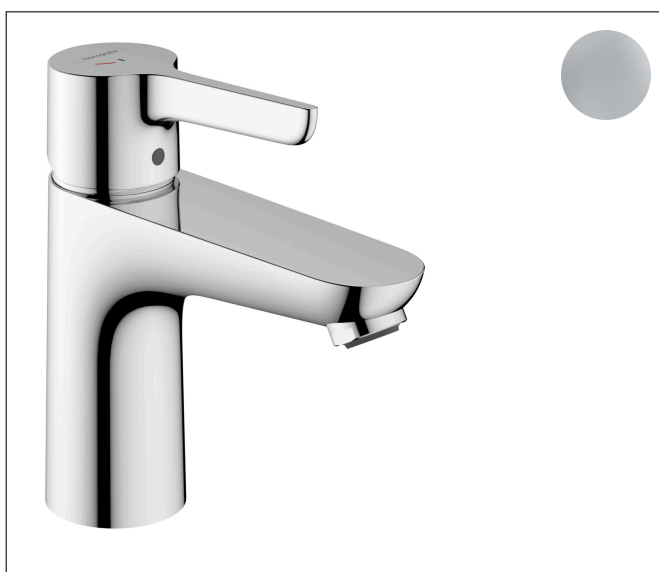

Marque	hansgrohe
Nom de l'article	Waterforms Mitigeur de lavabo L CoolStart avec tirette et vidage
Numéro de l'article	31574000
Finition	chromé
Pos.	1

Photographie du Produit