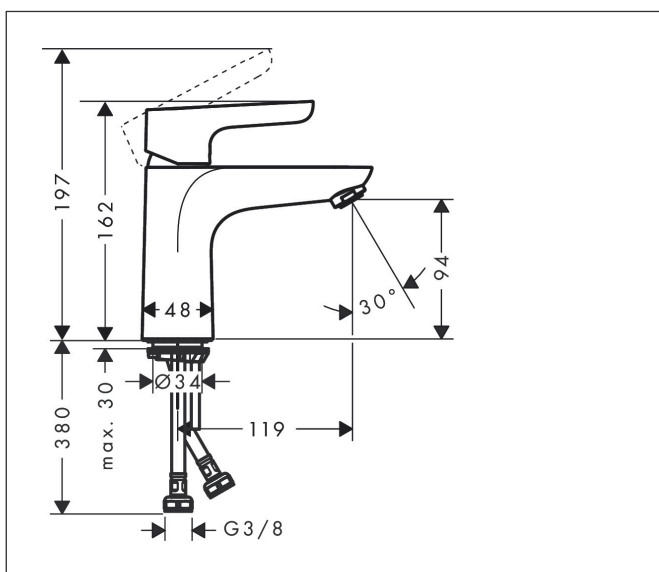

Marque	hansgrohe
Nom de l'article	<b>Waterforms</b> Mitigeur de lavabo L CoolStart avec tirette et vidage
Numéro de l'article	31574000
Finition	chromé
Pos.	1

## Plan géométral

## Caractéristiques

- comprenant : mitigeur de lavabo, garniture de vidage
- ComfortZone 100
- Longueur: 100 mm
- hauteur du bec: 94 mm
- type de jet: jet normal
- débit maximal sous 3 bars de pression: 5 l/min
- cartouche céramique
- limiteur de température réglable
- convient au chauffe-eau instantané
- bonde Push-Open 1 ¼
- CoolStart : démarrage en eau froide en position de poignée centrée