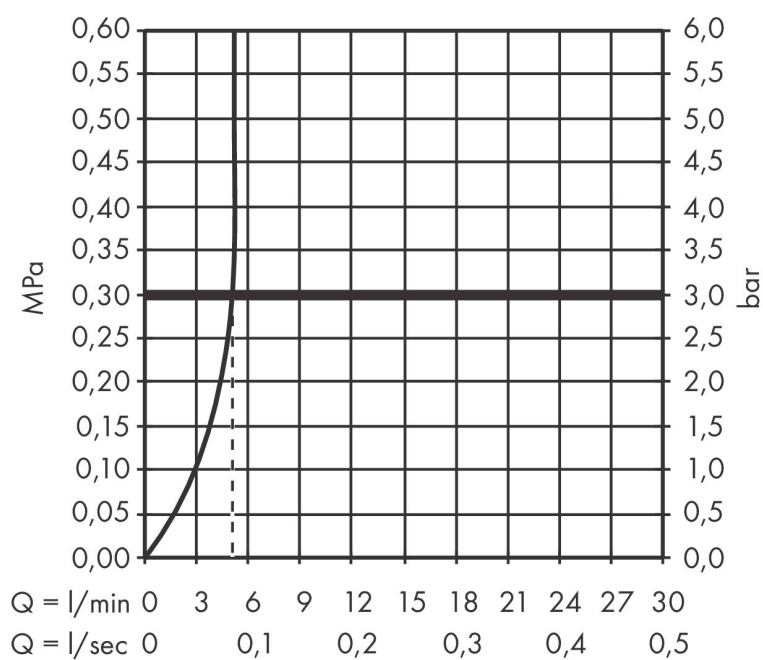

Marque hansgrohe
Nom de l'article **Waterforms** Mitigeur de lavabo L CoolStart avec tirette et vidage
Numéro de l'article 31574000
Finition chromé
Pos. 1

Schéma d'écoulement