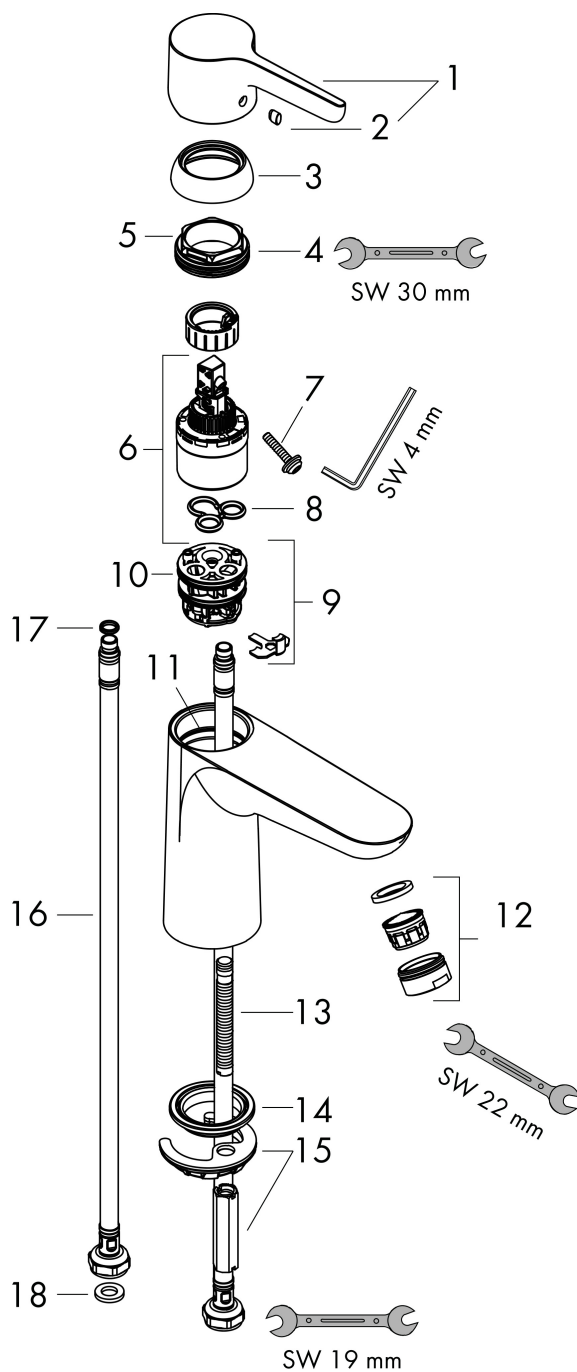

Marque	hansgrohe
Nom de l'article	Waterforms Mitigeur de lavabo L CoolStart avec tirette et vidage
Numéro de l'article	31574000
Finition	chromé
Pos.	1

Vue éclatée