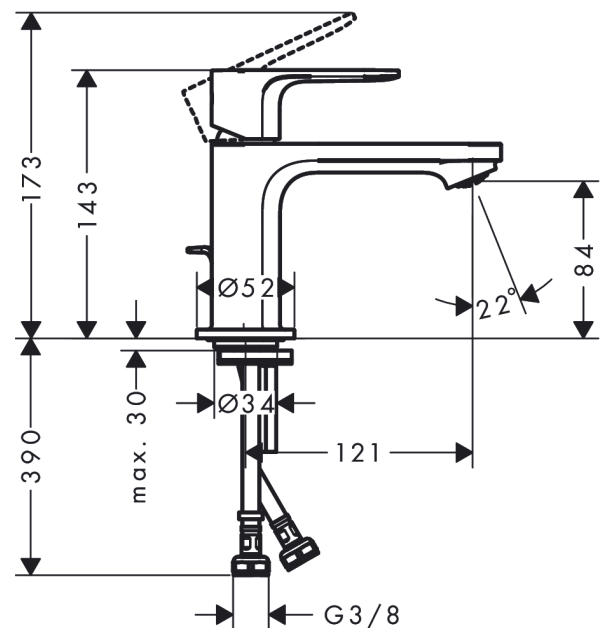

Rebris E

Mitigeur de lavabo 80 CoolStart avec tirette et vidage

Surfaces: **Noir mat** Numéro d'article: **72553670**

Description

Caractéristiques

- comprenant : mitigeur de lavabo, garniture de vidage
- ComfortZone 80
- Longueur: 121 mm
- hauteur du bec: 84 mm
- type de jet: jet normal
- débit maximal sous 3 bars de pression: 5 l/min
- cartouche céramique bas débit
- limiteur de température réglable
- convient au chauffe-eau instantané
- garniture de vidage 1 ¼"
- matériau de la garniture de vidage: synthétique
- CoolStart : démarrage en eau froide en position de poignée centrée
- ACS 22 ACC NY 343 France, valide jusqu'au 05.09.2027

Rebris E

Mitigeur de lavabo 80 CoolStart avec tirette et vidage

Surfaces: **Noir mat** Numéro d'article: **72553670**

Schéma d'écoulement

Rebris E

Mitigeur de lavabo 80 CoolStart avec tirette et vidage

Surfaces: **Noir mat** Numéro d'article: **72553670**

Vue éclatée

Année de construction: >06/22

Rebris E**Mitigeur de lavabo 80 CoolStart avec tirette et vidage**Surfaces: **Noir mat** Numéro d'article: **72553670****Liste des pièces détachées**

Année de construction: >06/22

Pos.	Description	Numéro d'article	GP	UE
1	poignée	94645670	-	1
2	vis M6x10 DIN 916	96029000	-	1
3	cache vis	95704610	-	1
4	rosace	98863670	-	1
5	écrou à six pans	98864000	-	1
6	joint torique 24x2	98388000	-	1
7	joint torique 27x1,5	92527000	-	1
8	joint torique 25x1,5	98146000	-	1
9	cartouche cpl.	95973001	-	1
10	adapteur pour cartouche	95975000	-	1
11	joint torique 23x2	98398000	-	1
12	mousseur M24x1 (5 l/min)	94364000	-	1
13	joint Ø 42	98722000	-	1
14	fixation cpl.	96016000	-	1
15	vis M8 x 68	97736000	-	1
16	tirette	96657670	-	1
17	flexible de raccordement 450 mm M8x0,75 G3/8	97206000	-	1
18	joint torique 6,6x1,6	93019000	-	1
a	vidage lavabo	94139670	-	1