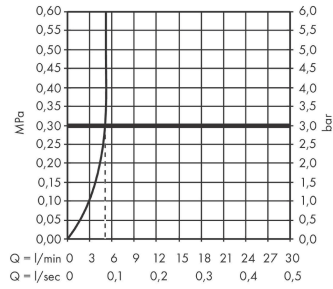

Rebris E

Mitigeur de lavabo 80 CoolStart avec tirette et vidage

Surfaces: **Noir mat** Numéro d'article: **72553670**

Schéma d'écoulement