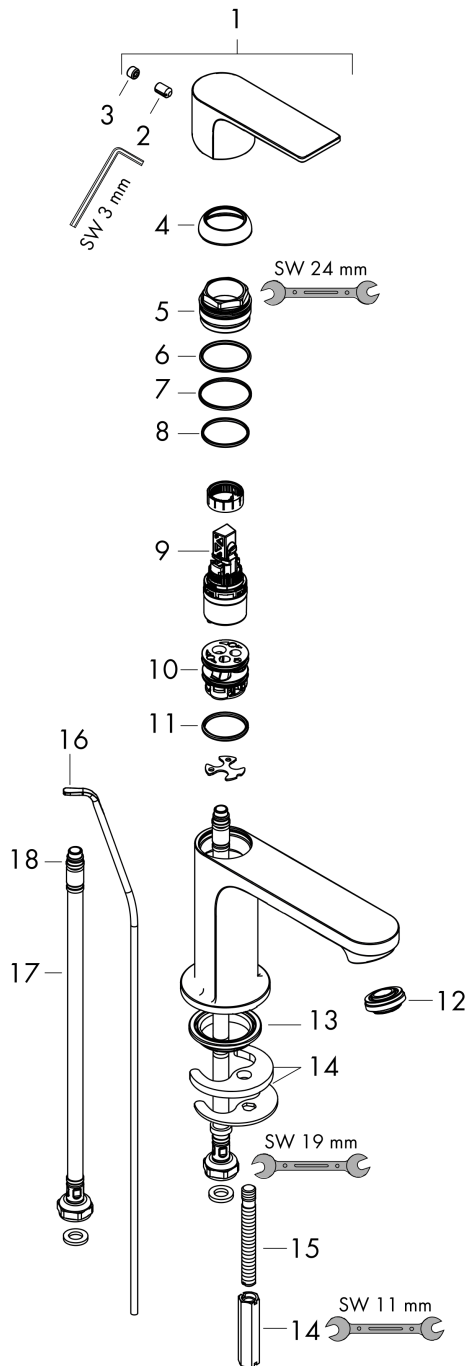

Rebris E

Mitigeur de lavabo 80 CoolStart avec tirette et vidage

Surfaces: **Noir mat** Numéro d'article: **72553670**

Description

Caractéristiques

- comprenant : mitigeur de lavabo, garniture de vidage
- ComfortZone 80
- Longueur: 121 mm
- hauteur du bec: 84 mm
- type de jet: jet normal
- débit maximal sous 3 bars de pression: 5 l/min
- cartouche céramique bas débit
- limiteur de température réglable
- convient au chauffe-eau instantané
- garniture de vidage 1 ¼"
- matériau de la garniture de vidage: synthétique
- CoolStart : démarrage en eau froide en position de poignée centrée
- ACS 22 ACC NY 343 France, valide jusqu'au 05.09.2027

Rebris E

Mitigeur de lavabo 80 CoolStart avec tirette et vidage

Surfaces: **Noir mat** Numéro d'article: **72553670**

Schéma d'écoulement

Rebris E

Mitigeur de lavabo 80 CoolStart avec tirette et vidage

Surfaces: **Noir mat** Numéro d'article: **72553670**

Vue éclatée

Année de construction: >06/22

Rebris E**Mitigeur de lavabo 80 CoolStart avec tirette et vidage**Surfaces: **Noir mat** Numéro d'article: **72553670****Liste des pièces détachées**

Année de construction: >06/22

Pos.	Description	Numéro d'article	GP	UE
1	poignée	94645670	-	1
2	vis M6x10 DIN 916	96029000	-	1
3	cache vis	95704610	-	1
4	rosace	98863670	-	1
5	écrou à six pans	98864000	-	1
6	joint torique 24x2	98388000	-	1
7	joint torique 27x1,5	92527000	-	1
8	joint torique 25x1,5	98146000	-	1
9	cartouche cpl.	95973001	-	1
10	adapteur pour cartouche	95975000	-	1
11	joint torique 23x2	98398000	-	1
12	mousseur M24x1 (5 l/min)	94364000	-	1
13	joint Ø 42	98722000	-	1
14	fixation cpl.	96016000	-	1
15	vis M8 x 68	97736000	-	1
16	tirette	96657670	-	1
17	flexible de raccordement 450 mm M8x0,75 G3/8	97206000	-	1
18	joint torique 6,6x1,6	93019000	-	1
a	vidage lavabo	94139670	-	1