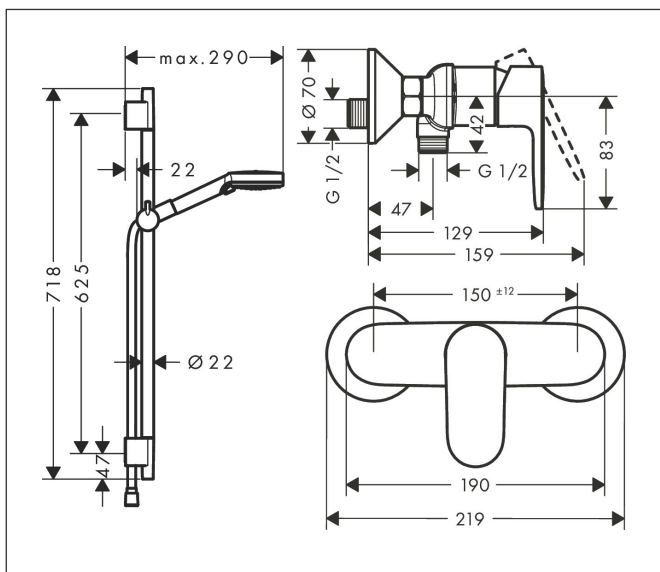

Marque	hansgrohe
Nom de l'article	Vernis Blend Combi set avec barre de douche 65cm et mitigeur de douche mécanique
Numéro de l'article	26958670
Finition	Noir mat
Pos.	1

Photographie du Produit

Plan géométral

Caractéristiques

- comprenant: douchette, barre de douche, flexible de douche, curseur, mitigeur de douche
- dimension: 100 mm
- type de jet douche de tête : jet Rain, jet IntenseRain
- débit: 9,7 l/min sous 3 bars de pression
- pression maximum en fonctionnement: 6 bars
- changement de jet en tournant l'extrémité de la douchette
- tube profilé: rond
- diamètre de la barre de douche: 22 mm
- distance de perçage: 625 mm
- supports muraux synthétique
- flexible de douche avec écrous: flexible de douche avec écrou conique des 2 côtés
- pivot tournant côté douchette évitant la torsion du flexible
- avec clapet anti-retour