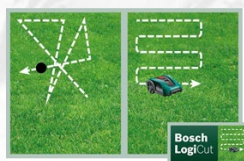

Performante

- Système de **navigation intelligent Logicut**, breveté et développé par Bosch
- Elle tond votre pelouse avec efficacité grâce à une cartographie et une couverture très précises de chaque centimètre carré de votre jardin

| Grâce au système **Logicut**, aucune zone n'est oubliée ou tondue deux fois de suite.

| Ce système garantit que l'Indego est jusqu'à 70% plus rapide que toutes les autres tondeuses robotiques.

Caractéristiques techniques