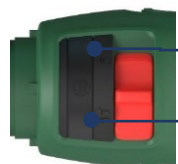

- Facile à utiliser grâce à une nouvelle conception ergonomique et moderne
- 2 Mandrin à manches*
- Poignée antidérapante**

* Nouveau EasyImpact 570 (with keyed chuck)

** non compatible avec l'assistant de forage

- Moteur de 600 W pour un forage sans effort dans la maçonnerie, le métal et le bois
- Performance accrue de 10 % grâce à un nouveau mécanisme d'impact

600
Watt

Mode de vissage / forage

Fonction Impact

Caractéristiques techniques