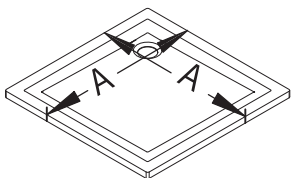

18

19

Pos. 15

Pos.	Description	N° pièce détachée
1	1 x profilé mural de fixation	E 32230
1.1	1 x profilé mural de fixation (moins)	E 32230
2	1 x paroi fixe	
3	1 x porte	
4	2 x profilé porte joint magnetique 45°	E 32055 jeu
7*	6 x vis à tête bombée 4,2 x 45 mm	
8*	6 x cheville S6	
9*	6 x capuchon à vis	
10*	6 x vis pour cache 3,5 x 9,5 mm	
11	1 x profilé hydrofuge (incl. Pos. 12)	E 32058 jeu
12	1 x joint à glisser	E 32067
13*	2 x cales de montage	E 32201 pièce
14*	2 x capuchon	

Pos.	Description	N° pièce détachée
16#	1 x poignée complète	
	1 x poignée bouton	E 32140-24
	1 x poignée bouton soft cube	E 32140-32
	1 x poignée à tige grande	E 32140-26
17	1 x profilé d'étanchéité (incl. Pos. 18+19)	E 32050 jeu
19	1 x cache	
20*	1 x cale de silicone (6 unités)	E 32203 jeu
21	1 x barre de stabilisation	E 32320
22*	1 x ruban adhésif	
23*	1 x capuchon	
38	1 x joint	
40	1 x joint	
41	4 x joint de brosse	E 32071
42	1 x cache	
	* kit de vis et capuchons	E 32200
	# en option	

1

A	B	C
700 mm	678 - 704 mm	
800 mm	778 - 804 mm	787 - 805 mm
900 mm	878 - 904 mm	887 - 905 mm
1000 mm	978 - 1004 mm	

2

D'abord tirez le joint de brosse vers le haut pour env. 6mm.
Raccourcissez-le et insérez-le de nouveau.
Il devrait créer un espace libre au-dessus pour pouvoir fixer le cache facilement.