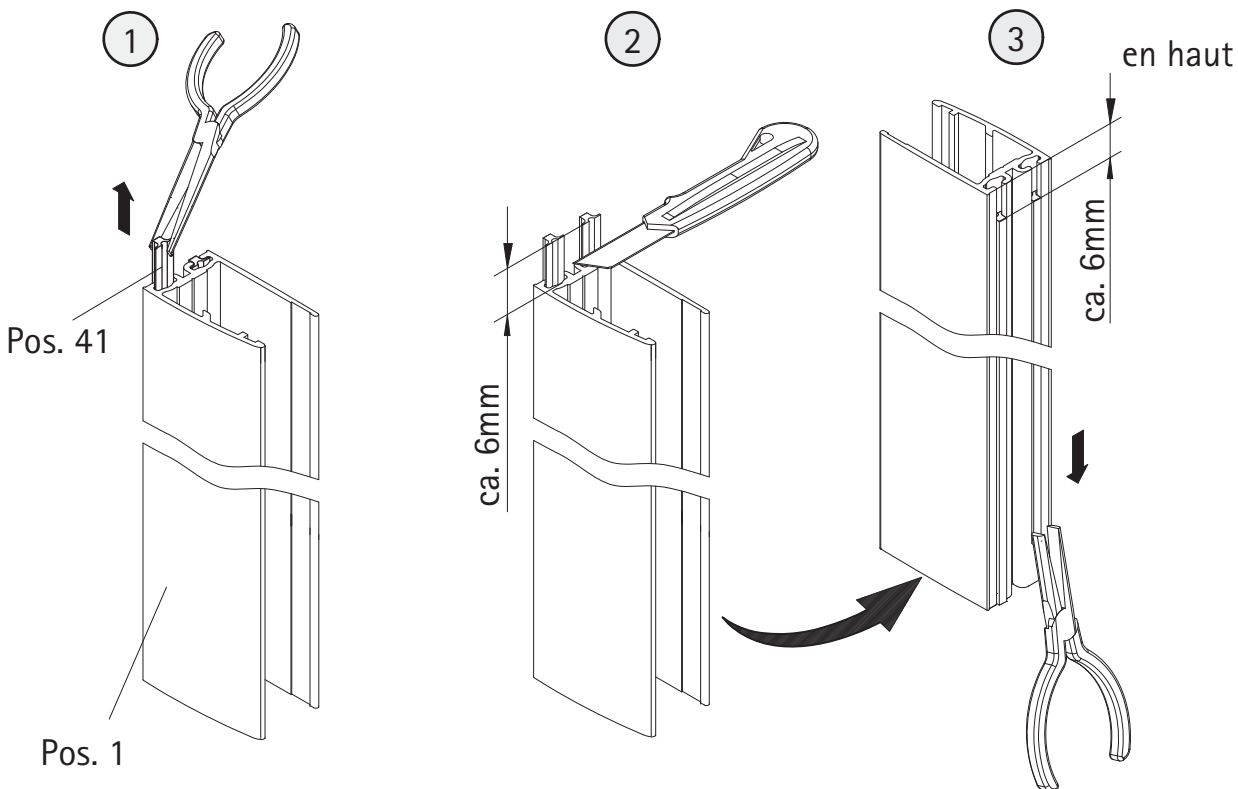

Pos.	Description	N° pièce détachée
16#	1 x poignée complète	
	1 x poignée bouton	E 32140-24
	1 x poignée bouton soft cube	E 32140-32
	1 x poignée à tige grande	E 32140-26
17	1 x profilé d'étanchéité (incl. Pos. 18+19)	E 32050 jeu
19	1 x cache	
20*	1 x cale de silicone (6 unités)	E 32203 jeu
21	1 x barre de stabilisation	E 32320
22*	1 x ruban adhésif	
23*	1 x capuchon	
38	1 x joint	
40	1 x joint	
41	4 x joint de brosse	E 32071
42	1 x cache	
	* kit de vis et capuchons	E 32200
	# en option	

1

A	B	C
700 mm	678 - 704 mm	
800 mm	778 - 804 mm	787 - 805 mm
900 mm	878 - 904 mm	887 - 905 mm
1000 mm	978 - 1004 mm	

2

D'abord tirez le joint de brosse vers le haut pour env. 6mm.
Raccourcissez-le et insérez-le de nouveau.
Il devrait créer un espace libre au-dessus pour pouvoir fixer le cache facilement.