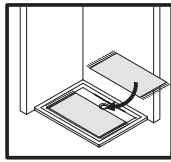

Pos.	Description	N° pièce détachée	Pos.	Description	N° pièce détachée
1	1 x profilé mural de fixation	E 32230	15*	1 x capuchon (Pos. 5)	
3	1 x porte		16#	1 x poignée complète	
4	2 x profilé porte joint magnétique 45°	E 32055		1 x poignée buton	E 32140-24
5	1 x profilé de logement d'aimant	E 32235		1 x poignée buton soft cube	E 32140-32
6	1 x profilé mural de fixation	E 32232		1 x poignée à tige grande	E 32140-26
7*	6 x vis à tête bombée 4,2 x 45 mm		17	1 x profilé d'étanchéité (incl. Pos. 18)	E 32050
8*	6 x cheville S6		22*	1 x ruban adhésif	
9*	6 x capuchon à vis		38	1 x joint	
10*	6 x vis pour cache 3,5 x 9,5 mm		39	1 x joint	
11	1 x profilé hydrofuge (inkl. Pos. 12)	E 32058	41	4 x joint de brosse	E 32071
12	1 x joint à glisser	E 32067	42	2 x cache	
13*	2 x cales de montage	E 32201		* kit de vis et capuchons	E 32200
14*	1 x capuchon (Pos. 1)			# en option	

1

A	B
700 mm	678 - 704 mm
800 mm	778 - 804 mm
900 mm	878 - 904 mm
1000 mm	978 - 1004 mm

2 D'abord tirez le joint de brosse vers le haut pour env. 6mm.
Raccourcissez-le et insérez-le de nouveau.
Il devrait créer un espace libre au-dessus pour pouvoir fixer le cache facilement.