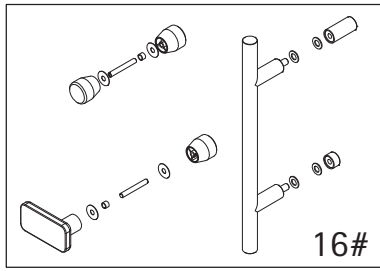

Pos.	Description	N° pièce détachée	Pos.	Description	N° pièce détachée
1	1 x profilé mural de fixation	E 32230	15*	1 x capuchon (Pos. 5)	
3	1 x porte		16#	1 x poignée complète	
4	2 x profilé porte joint magnétique 45°	E 32055		1 x poignée buton	E 32140-24
5	1 x profilé de logement d'aimant	E 32235		1 x poignée buton soft cube	E 32140-32
6	1 x profilé mural de fixation	E 32232		1 x poignée à tige grande	E 32140-26
7*	6 x vis à tête bombée 4,2 x 45 mm		17	1 x profilé d'étanchéité (incl. Pos. 18)	E 32050
8*	6 x cheville S6		22*	1 x ruban adhésif	
9*	6 x capuchon à vis		38	1 x joint	
10*	6 x vis pour cache 3,5 x 9,5 mm		39	1 x joint	
11	1 x profilé hydrofuge (inkl. Pos. 12)	E 32058	41	4 x joint de brosse	E 32071
12	1 x joint à glisser	E 32067	42	2 x cache	
13*	2 x cales de montage	E 32201		* kit de vis et capuchons	E 32200
14*	1 x capuchon (Pos. 1)			# en option	

1

A	B
700 mm	678 - 704 mm
800 mm	778 - 804 mm
900 mm	878 - 904 mm
1000 mm	978 - 1004 mm

2 D'abord tirez le joint de brosse vers le haut pour env. 6mm.
Raccourcissez-le et insérez-le de nouveau.
Il devrait créer un espace libre au-dessus pour pouvoir fixer le cache facilement.

5

6

9

10

12

13

14

en option

Pos.	Description	N° pièce détachée
16#	1 x poignée complète	
	1 x poignée bouton	E 32140-24
	1 x poignée bouton soft cube	E 32140-32
	1 x poignée à tige grande	E 32140-26
17	1 x profilé d'étanchéité (incl. Pos. 18+19)	E 32050 jeu
19	1 x cache	
20*	1 x cale de silicone (6 unités)	E 32203 jeu
21	1 x barre de stabilisation	E 32320
22*	1 x ruban adhésif	
23*	1 x capuchon	
38	1 x joint	
40	1 x joint	
41	4 x joint de brosse	E 32071
42	1 x cache	
	* kit de vis et capuchons	E 32200
	# en option	