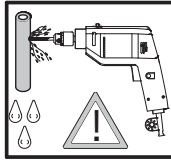

Pos.	Description	N° pièce détachée	Pos.	Description	N° pièce détachée
1	1 x profilé mural de fixation	E 32230	15*	1 x capuchon (Pos. 5)	
3	1 x porte		16#	1 x poignée complète	
4	2 x profilé porte joint magnétique 45°	E 32055		1 x poignée buton	E 32140-24
5	1 x profilé de logement d'aimant	E 32235		1 x poignée buton soft cube	E 32140-32
6	1 x profilé mural de fixation	E 32232		1 x poignée à tige grande	E 32140-26
7*	6 x vis à tête bombée 4,2 x 45 mm		17	1 x profilé d'étanchéité (incl. Pos. 18)	E 32050
8*	6 x cheville S6		22*	1 x ruban adhésif	
9*	6 x capuchon à vis		38	1 x joint	
10*	6 x vis pour cache 3,5 x 9,5 mm		39	1 x joint	
11	1 x profilé hydrofuge (inkl. Pos. 12)	E 32058	41	4 x joint de brosse	E 32071
12	1 x joint à glisser	E 32067	42	2 x cache	
13*	2 x cales de montage	E 32201		* kit de vis et capuchons	E 32200
14*	1 x capuchon (Pos. 1)			# en option	