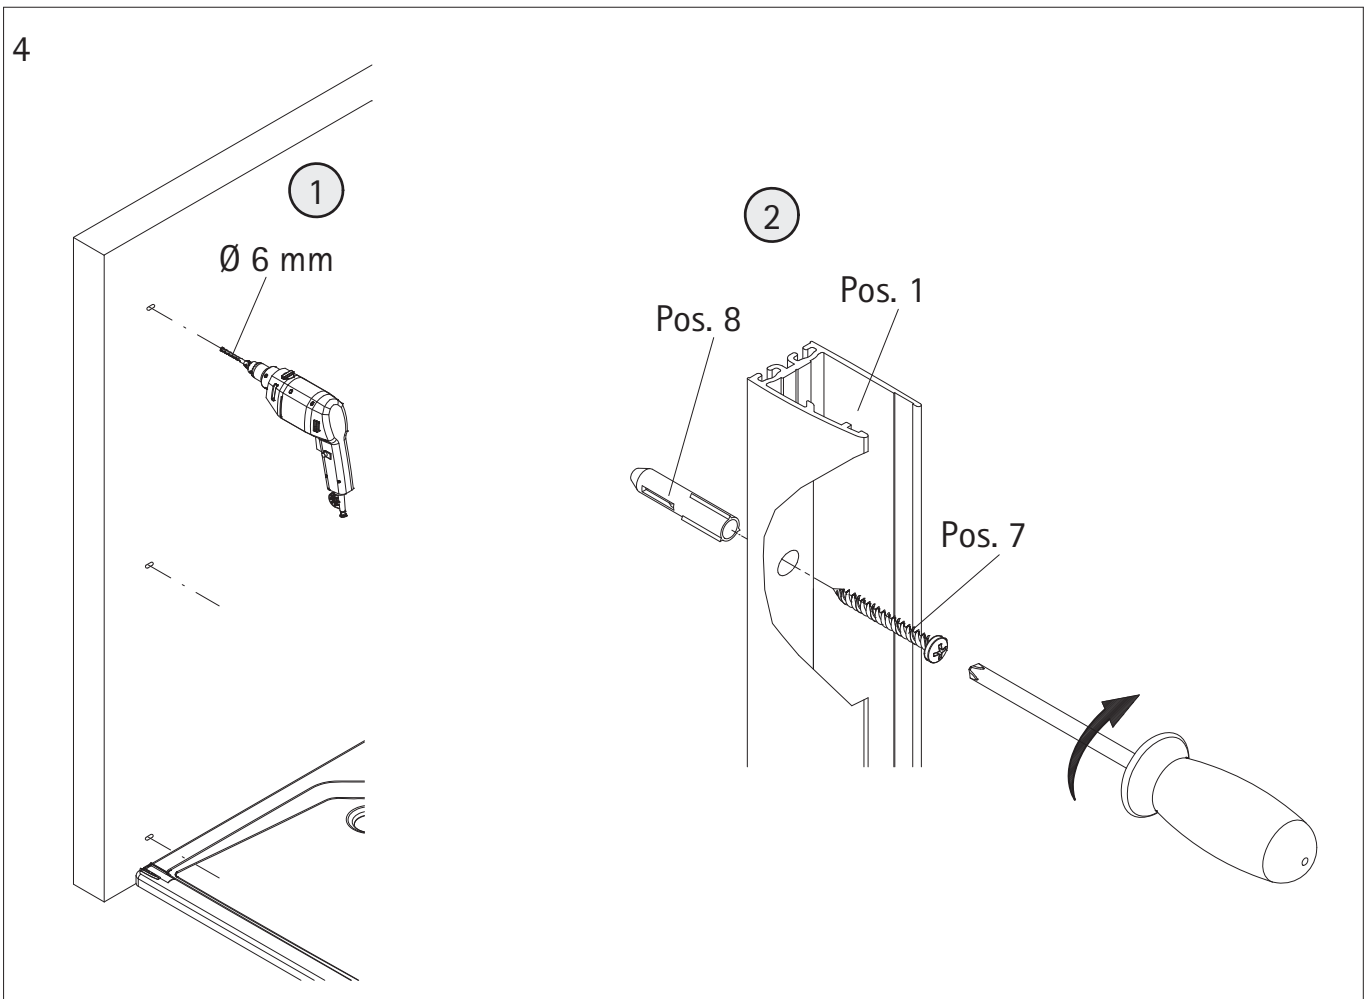

Pos.	Description	N° pièce détachée	Pos.	Description	N° pièce détachée
1	1 x profilé mural de fixation	E 32230	15*	1 x capuchon (Pos. 5)	
3	1 x porte		16#	1 x poignée complète	
4	2 x profilé porte joint magnétique 45°	E 32055		1 x poignée buton	E 32140-24
5	1 x profilé de logement d'aimant	E 32235		1 x poignée buton soft cube	E 32140-32
6	1 x profilé mural de fixation	E 32232		1 x poignée à tige grande	E 32140-26
7*	6 x vis à tête bombée 4,2 x 45 mm		17	1 x profilé d'étanchéité (incl. Pos. 18)	E 32050
8*	6 x cheville S6		22*	1 x ruban adhésif	
9*	6 x capuchon à vis		38	1 x joint	
10*	6 x vis pour cache 3,5 x 9,5 mm		39	1 x joint	
11	1 x profilé hydrofuge (inkl. Pos. 12)	E 32058	41	4 x joint de brosse	E 32071
12	1 x joint à glisser	E 32067	42	2 x cache	
13*	2 x cales de montage	E 32201		* kit de vis et capuchons	E 32200
14*	1 x capuchon (Pos. 1)			# en option	

1

A	B
700 mm	678 - 704 mm
800 mm	778 - 804 mm
900 mm	878 - 904 mm
1000 mm	978 - 1004 mm

2 D'abord tirez le joint de brosse vers le haut pour env. 6mm.
Raccourcissez-le et insérez-le de nouveau.
Il devrait créer un espace libre au-dessus pour pouvoir fixer le cache facilement.