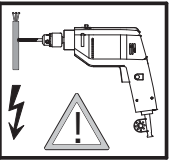

Pos.	Description	N° pièce détachée	Pos.	Description	N° pièce détachée
1	1 x profilé mural de fixation	E 32230	15*	1 x capuchon (Pos. 5)	
3	1 x porte		16#	1 x poignée complète	
4	2 x profilé porte joint magnétique 45°	E 32055		1 x poignée buton	E 32140-24
5	1 x profilé de logement d'aimant	E 32235		1 x poignée buton soft cube	E 32140-32
6	1 x profilé mural de fixation	E 32232		1 x poignée à tige grande	E 32140-26
7*	6 x vis à tête bombée 4,2 x 45 mm		17	1 x profilé d'étanchéité (incl. Pos. 18)	E 32050
8*	6 x cheville S6		22*	1 x ruban adhésif	
9*	6 x capuchon à vis		38	1 x joint	
10*	6 x vis pour cache 3,5 x 9,5 mm		39	1 x joint	
11	1 x profilé hydrofuge (inkl. Pos. 12)	E 32058	41	4 x joint de brosse	E 32071
12	1 x joint à glisser	E 32067	42	2 x cache	
13*	2 x cales de montage	E 32201		* kit de vis et capuchons	E 32200
14*	1 x capuchon (Pos. 1)			# en option	