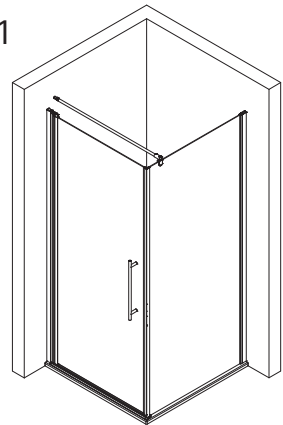

1

A	B	C
700 mm	678 - 704 mm	
800 mm	778 - 804 mm	787 - 805 mm
900 mm	878 - 904 mm	887 - 905 mm
1000 mm	978 - 1004 mm	

2

D'abord tirez le joint de brosse vers le haut pour env. 6mm.
Raccourcissez-le et insérez-le de nouveau.
Il devrait créer un espace libre au-dessus pour pouvoir fixer le cache facilement.