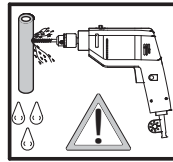

18

19

Pos. 15

Pos.	Description	N° pièce détachée
1	1 x profilé mural de fixation	E 32230
1.1	1 x profilé mural de fixation (moins)	E 32230
2	1 x paroi fixe	
3	1 x porte	
4	2 x profilé porte joint magnetique 45°	E 32055 jeu
7*	6 x vis à tête bombée 4,2 x 45 mm	
8*	6 x cheville S6	
9*	6 x capuchon à vis	
10*	6 x vis pour cache 3,5 x 9,5 mm	
11	1 x profilé hydrofuge (incl. Pos. 12)	E 32058 jeu
12	1 x joint à glisser	E 32067
13*	2 x cales de montage	E 32201 pièce
14*	2 x capuchon	

Pos.	Description	N° pièce détachée
16#	1 x poignée complète	
	1 x poignée bouton	E 32140-24
	1 x poignée bouton soft cube	E 32140-32
	1 x poignée à tige grande	E 32140-26
17	1 x profilé d'étanchéité (incl. Pos. 18+19)	E 32050 jeu
19	1 x cache	
20*	1 x cale de silicone (6 unités)	E 32203 jeu
21	1 x barre de stabilisation	E 32320
22*	1 x ruban adhésif	
23*	1 x capuchon	
38	1 x joint	
40	1 x joint	
41	4 x joint de brosse	E 32071
42	1 x cache	
	* kit de vis et capuchons	E 32200
	# en option	