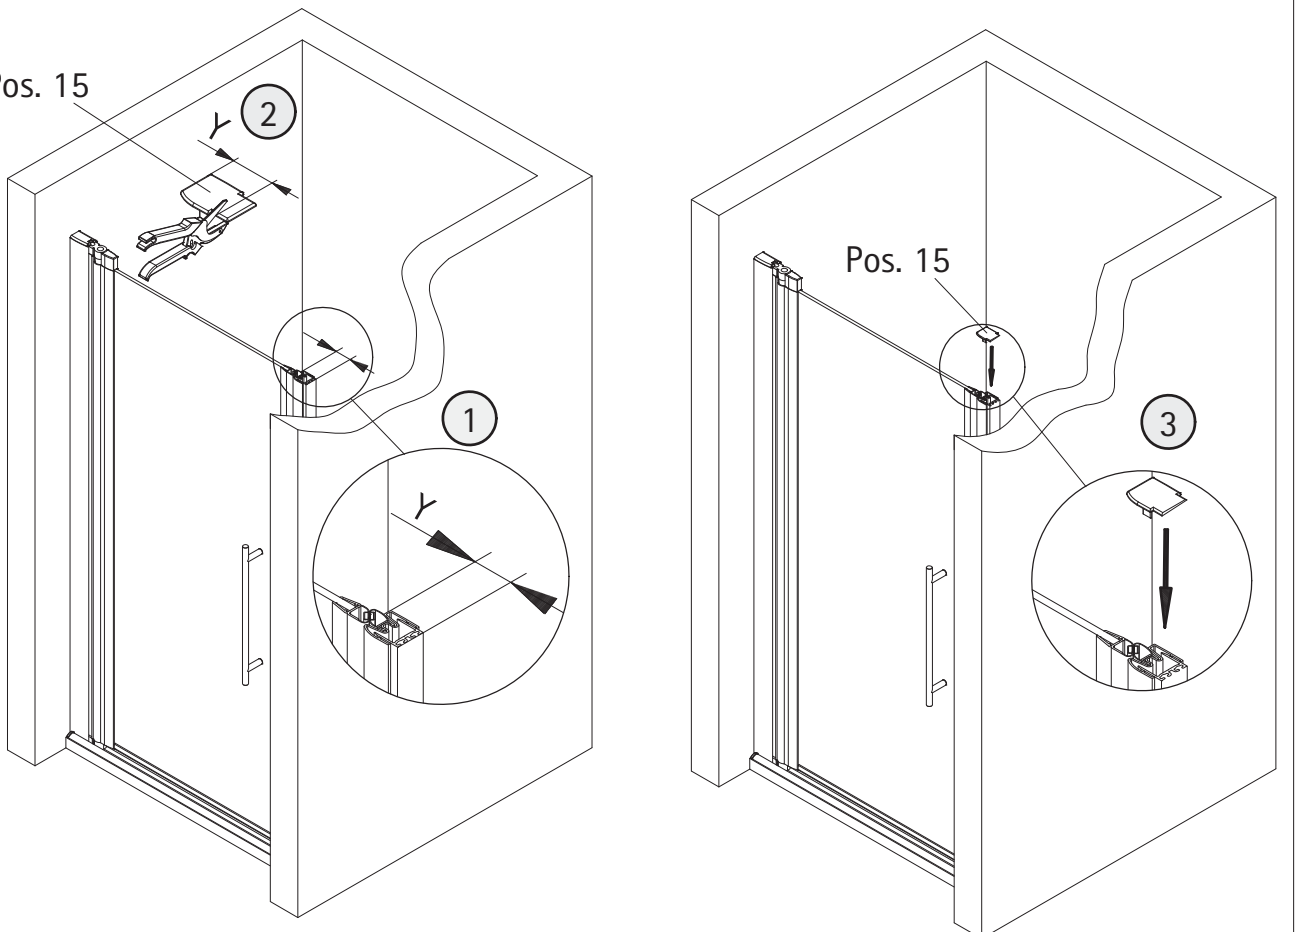

18

19

Pos. 15

Pos.	Description	N° pièce détachée
1	1 x profilé mural de fixation	E 32230
1.1	1 x profilé mural de fixation (moins)	E 32230
2	1 x paroi fixe	
3	1 x porte	
4	2 x profilé porte joint magnetique 45°	E 32055 jeu
7*	6 x vis à tête bombée 4,2 x 45 mm	
8*	6 x cheville S6	
9*	6 x capuchon à vis	
10*	6 x vis pour cache 3,5 x 9,5 mm	
11	1 x profilé hydrofuge (incl. Pos. 12)	E 32058 jeu
12	1 x joint à glisser	E 32067
13*	2 x cales de montage	E 32201 pièce
14*	2 x capuchon	