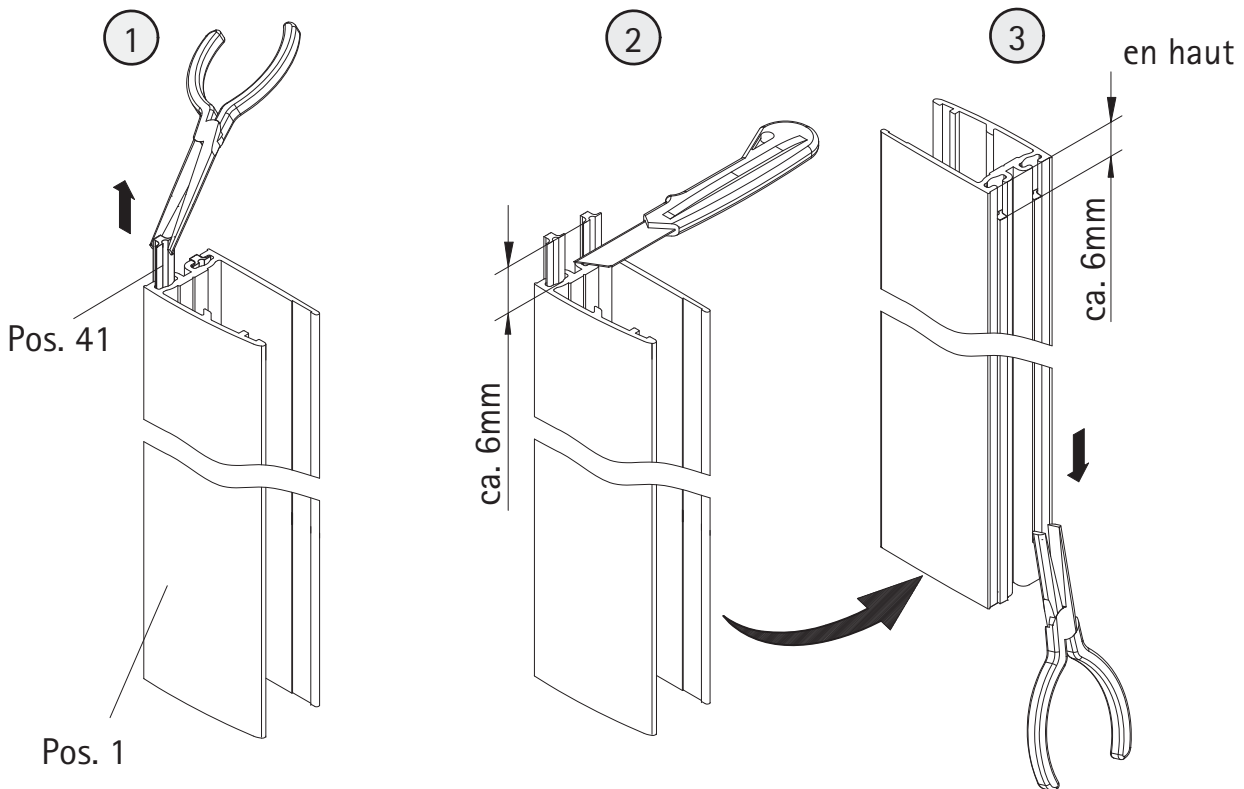

Pos.	Description	N° pièce détachée	Pos.	Description	N° pièce détachée
1	1 x profilé mural de fixation	E 32230	15*	1 x capuchon (Pos. 5)	
3	1 x porte		16#	1 x poignée complète	
4	2 x profilé porte joint magnétique 45°	E 32055		1 x poignée buton	E 32140-24
5	1 x profilé de logement d'aimant	E 32235		1 x poignée buton soft cube	E 32140-32
6	1 x profilé mural de fixation	E 32232		1 x poignée à tige grande	E 32140-26
7*	6 x vis à tête bombée 4,2 x 45 mm		17	1 x profilé d'étanchéité (incl. Pos. 18)	E 32050
8*	6 x cheville S6		22*	1 x ruban adhésif	
9*	6 x capuchon à vis		38	1 x joint	
10*	6 x vis pour cache 3,5 x 9,5 mm		39	1 x joint	
11	1 x profilé hydrofuge (inkl. Pos. 12)	E 32058	41	4 x joint de brosse	E 32071
12	1 x joint à glisser	E 32067	42	2 x cache	
13*	2 x cales de montage	E 32201		* kit de vis et capuchons	E 32200
14*	1 x capuchon (Pos. 1)			# en option	

1

A	B
700 mm	678 - 704 mm
800 mm	778 - 804 mm
900 mm	878 - 904 mm
1000 mm	978 - 1004 mm

2 D'abord tirez le joint de brosse vers le haut pour env. 6mm.
Raccourcissez-le et insérez-le de nouveau.
Il devrait créer un espace libre au-dessus pour pouvoir fixer le cache facilement.