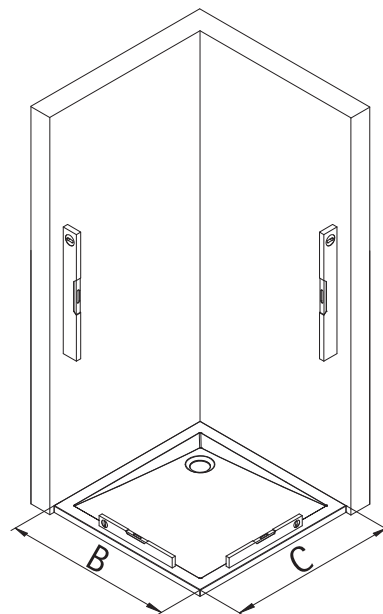

A	B	C
700 mm	678 - 704 mm	
800 mm	778 - 804 mm	787 - 805 mm
900 mm	878 - 904 mm	887 - 905 mm
1000 mm	978 - 1004 mm