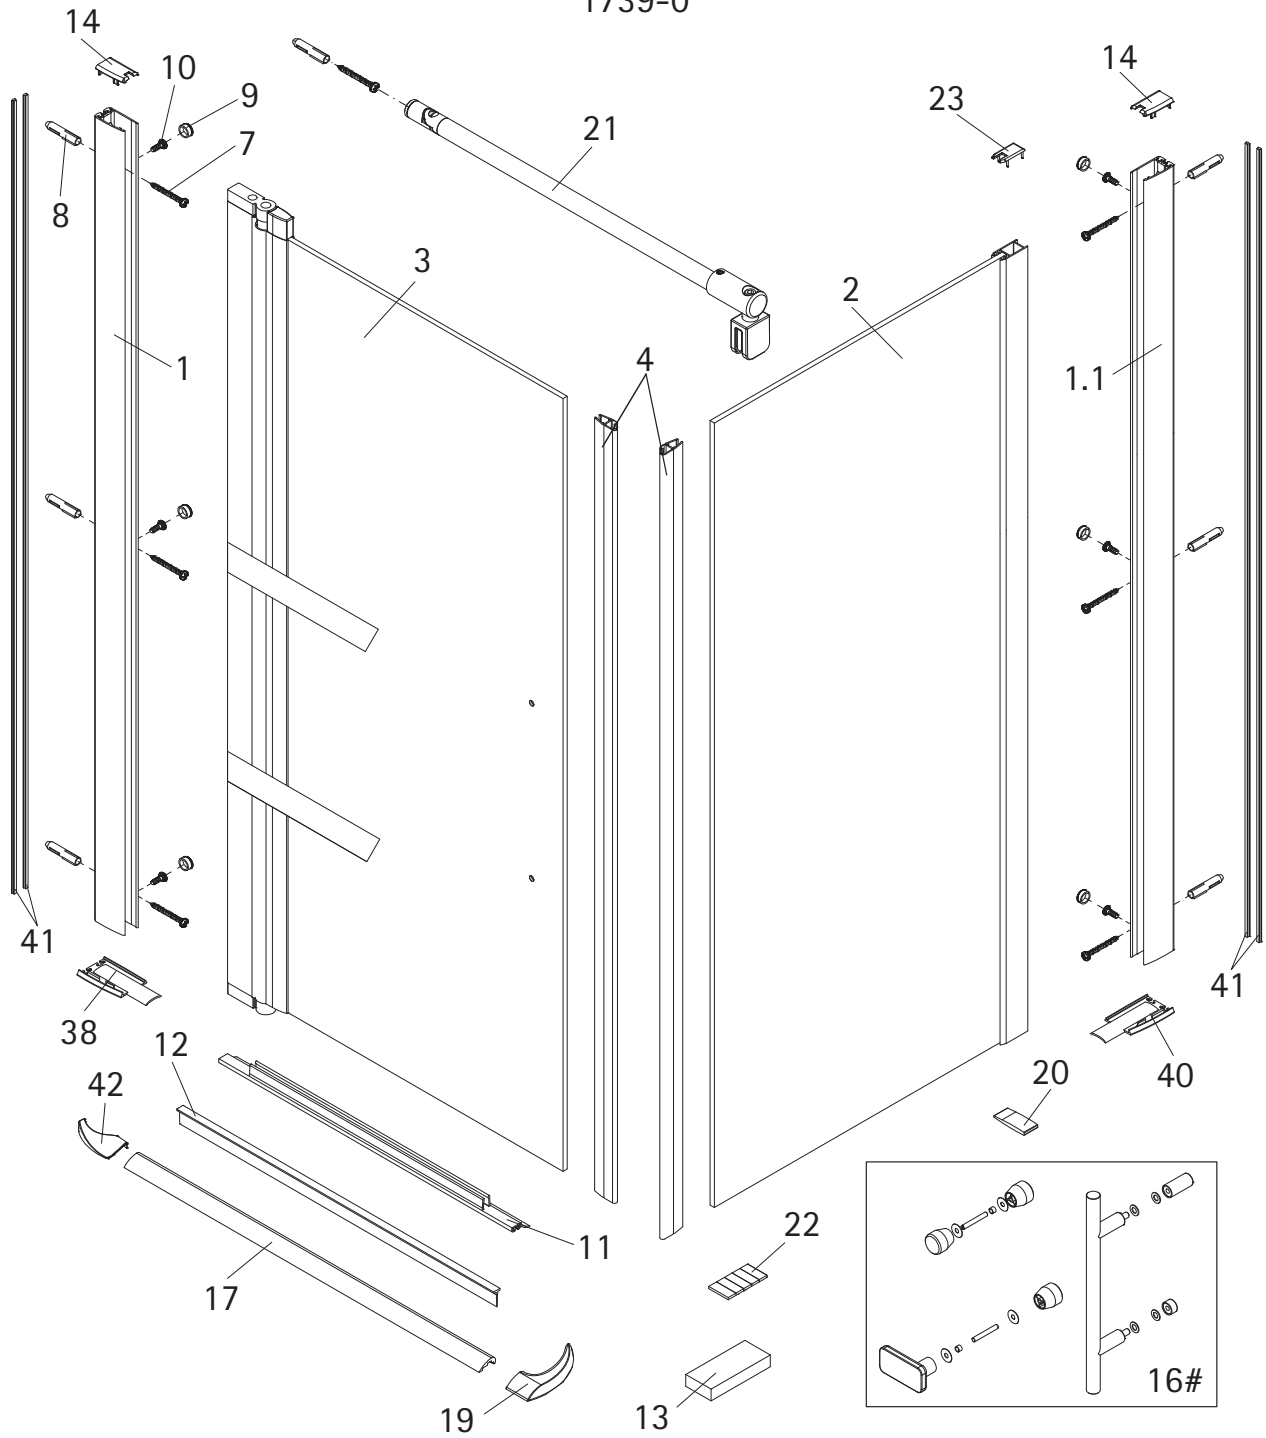

18

19

Pos. 15

Pos.	Description	N° pièce détachée
1	1 x profilé mural de fixation	E 32230
1.1	1 x profilé mural de fixation (moins)	E 32230
2	1 x paroi fixe	
3	1 x porte	
4	2 x profilé porte joint magnetique 45°	E 32055 jeu
7*	6 x vis à tête bombée 4,2 x 45 mm	
8*	6 x cheville S6	
9*	6 x capuchon à vis	
10*	6 x vis pour cache 3,5 x 9,5 mm	
11	1 x profilé hydrofuge (incl. Pos. 12)	E 32058 jeu
12	1 x joint à glisser	E 32067
13*	2 x cales de montage	E 32201 pièce
14*	2 x capuchon	

Pos.	Description	N° pièce détachée
16#	1 x poignée complète	
	1 x poignée bouton	E 32140-24
	1 x poignée bouton soft cube	E 32140-32
	1 x poignée à tige grande	E 32140-26
17	1 x profilé d'étanchéité (incl. Pos. 18+19)	E 32050 jeu
19	1 x cache	
20*	1 x cale de silicone (6 unités)	E 32203 jeu
21	1 x barre de stabilisation	E 32320
22*	1 x ruban adhésif	
23*	1 x capuchon	
38	1 x joint	
40	1 x joint	
41	4 x joint de brosse	E 32071
42	1 x cache	
	* kit de vis et capuchons	E 32200
	# en option	