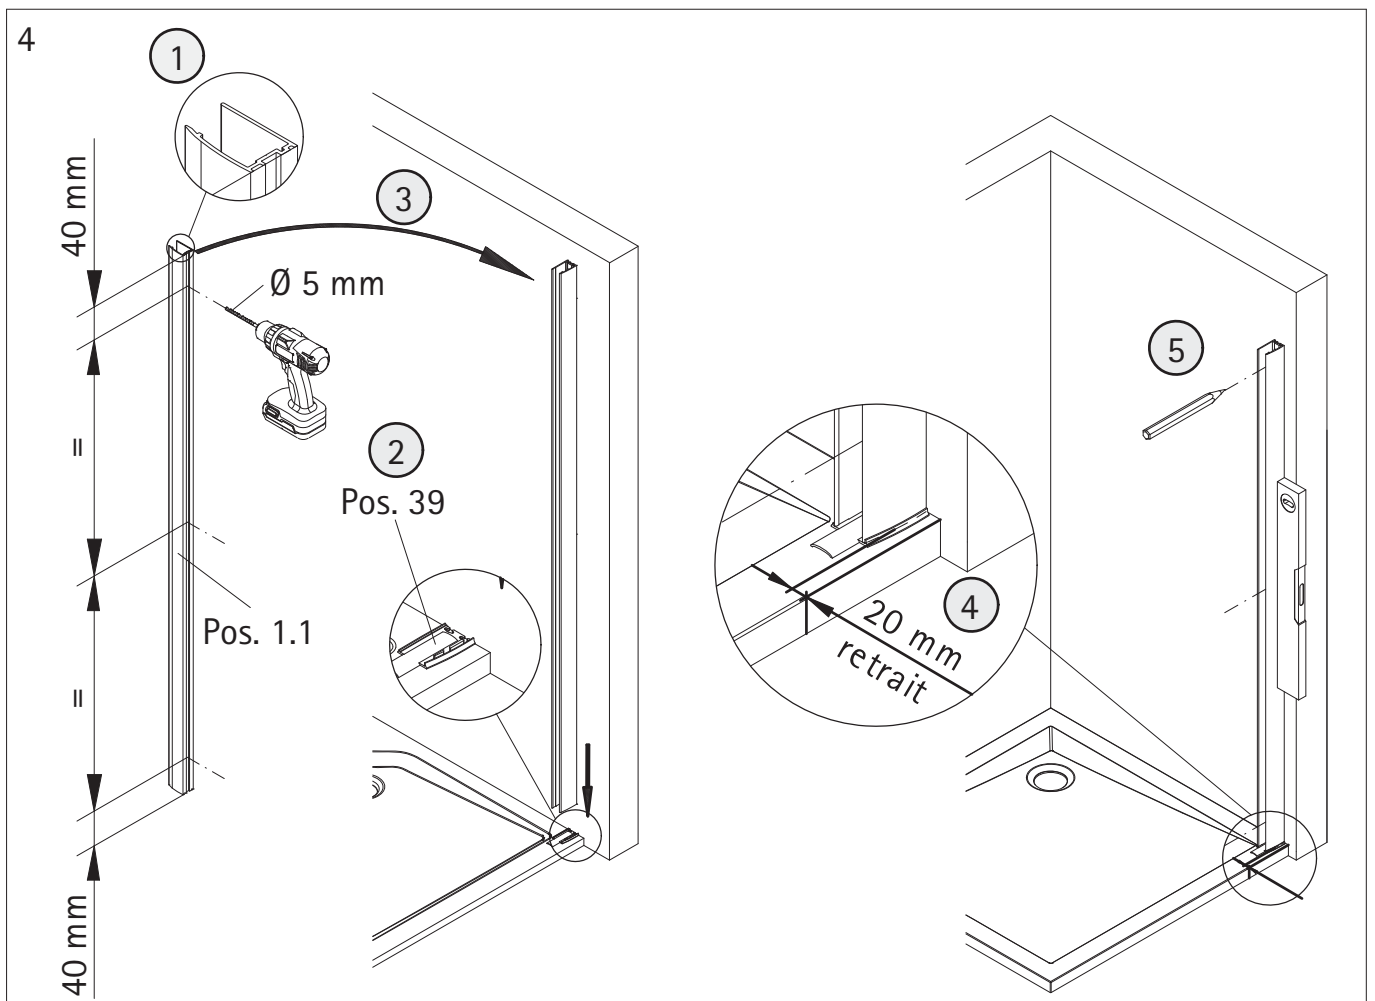

Pos.	Description	N° pièce détachée
16#	1 x poignée complète	
	1 x poignée bouton	E 32140-24
	1 x poignée bouton soft cube	E 32140-32
	1 x poignée à tige grande	E 32140-26
17	1 x profilé d'étanchéité (incl. Pos. 18+19)	E 32050 jeu
19	1 x cache	
20*	1 x cale de silicone (6 unités)	E 32203 jeu
21	1 x barre de stabilisation	E 32320
22*	1 x ruban adhésif	
23*	1 x capuchon	
38	1 x joint	
40	1 x joint	
41	4 x joint de brosse	E 32071
42	1 x cache	
	* kit de vis et capuchons	E 32200
	# en option	

1

A	B	C
700 mm	678 - 704 mm	
800 mm	778 - 804 mm	787 - 805 mm
900 mm	878 - 904 mm	887 - 905 mm
1000 mm	978 - 1004 mm	

2

D'abord tirez le joint de brosse vers le haut pour env. 6mm.
Raccourcissez-le et insérez-le de nouveau.
Il devrait créer un espace libre au-dessus pour pouvoir fixer le cache facilement.