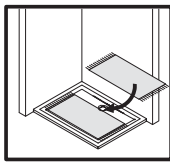

18

19

Pos. 15

Pos.	Description	N° pièce détachée
1	1 x profilé mural de fixation	E 32230
1.1	1 x profilé mural de fixation (moins)	E 32230
2	1 x paroi fixe	
3	1 x porte	
4	2 x profilé porte joint magnetique 45°	E 32055 jeu
7*	6 x vis à tête bombée 4,2 x 45 mm	
8*	6 x cheville S6	
9*	6 x capuchon à vis	
10*	6 x vis pour cache 3,5 x 9,5 mm	
11	1 x profilé hydrofuge (incl. Pos. 12)	E 32058 jeu
12	1 x joint à glisser	E 32067
13*	2 x cales de montage	E 32201 pièce
14*	2 x capuchon	

Pos.	Description	N° pièce détachée
16#	1 x poignée complète	
	1 x poignée bouton	E 32140-24
	1 x poignée bouton soft cube	E 32140-32
	1 x poignée à tige grande	E 32140-26
17	1 x profilé d'étanchéité (incl. Pos. 18+19)	E 32050 jeu
19	1 x cache	
20*	1 x cale de silicone (6 unités)	E 32203 jeu
21	1 x barre de stabilisation	E 32320
22*	1 x ruban adhésif	
23*	1 x capuchon	
38	1 x joint	
40	1 x joint	
41	4 x joint de brosse	E 32071
42	1 x cache	
	* kit de vis et capuchons	E 32200
	# en option	