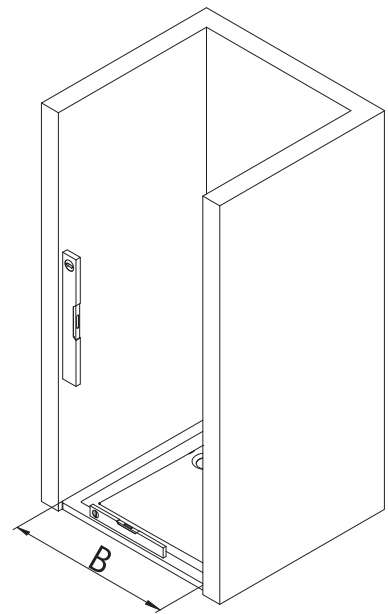

Pos.	Description	N° pièce détachée	Pos.	Description	N° pièce détachée
1	1 x profilé mural de fixation	E 32230	15*	1 x capuchon (Pos. 5)	
3	1 x porte		16#	1 x poignée complète	
4	2 x profilé porte joint magnétique 45°	E 32055		1 x poignée buton	E 32140-24
5	1 x profilé de logement d'aimant	E 32235		1 x poignée buton soft cube	E 32140-32
6	1 x profilé mural de fixation	E 32232		1 x poignée à tige grande	E 32140-26
7*	6 x vis à tête bombée 4,2 x 45 mm		17	1 x profilé d'étanchéité (incl. Pos. 18)	E 32050
8*	6 x cheville S6		22*	1 x ruban adhésif	
9*	6 x capuchon à vis		38	1 x joint	
10*	6 x vis pour cache 3,5 x 9,5 mm		39	1 x joint	
11	1 x profilé hydrofuge (inkl. Pos. 12)	E 32058	41	4 x joint de brosse	E 32071
12	1 x joint à glisser	E 32067	42	2 x cache	
13*	2 x cales de montage	E 32201		* kit de vis et capuchons	E 32200
14*	1 x capuchon (Pos. 1)			# en option	

1

A	B
700 mm	678 - 704 mm
800 mm	778 - 804 mm
900 mm	878 - 904 mm
1000 mm	978 - 1004 mm

2 D'abord tirez le joint de brosse vers le haut pour env. 6mm.
Raccourcissez-le et insérez-le de nouveau.
Il devrait créer un espace libre au-dessus pour pouvoir fixer le cache facilement.