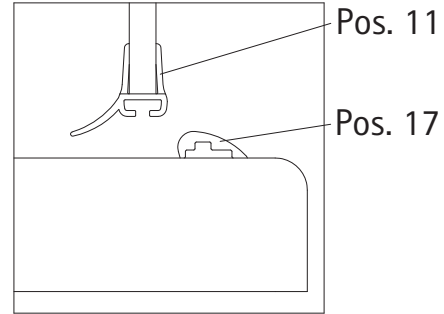

15

option 1

ou

option 2