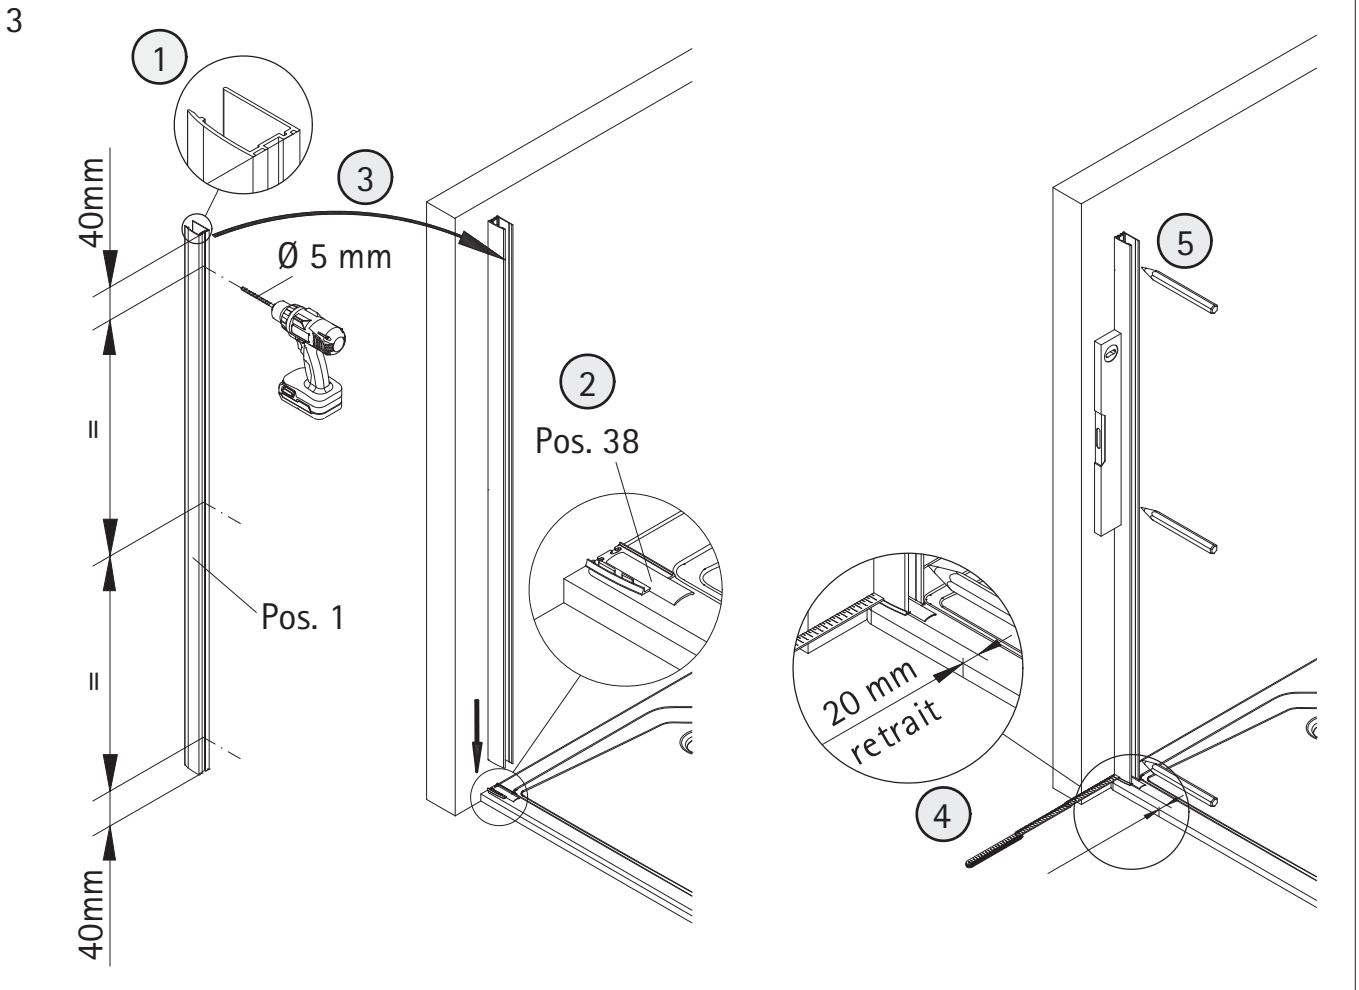

Pos.	Description	N° pièce détachée	Pos.	Description	N° pièce détachée
1	1 x profilé mural de fixation	E 32230	15*	1 x capuchon (Pos. 5)	
3	1 x porte		16#	1 x poignée complète	
4	2 x profilé porte joint magnétique 45°	E 32055		1 x poignée buton	E 32140-24
5	1 x profilé de logement d'aimant	E 32235		1 x poignée buton soft cube	E 32140-32
6	1 x profilé mural de fixation	E 32232		1 x poignée à tige grande	E 32140-26
7*	6 x vis à tête bombée 4,2 x 45 mm		17	1 x profilé d'étanchéité (incl. Pos. 18)	E 32050
8*	6 x cheville S6		22*	1 x ruban adhésif	
9*	6 x capuchon à vis		38	1 x joint	
10*	6 x vis pour cache 3,5 x 9,5 mm		39	1 x joint	
11	1 x profilé hydrofuge (inkl. Pos. 12)	E 32058	41	4 x joint de brosse	E 32071
12	1 x joint à glisser	E 32067	42	2 x cache	
13*	2 x cales de montage	E 32201		* kit de vis et capuchons	E 32200
14*	1 x capuchon (Pos. 1)			# en option	

1

A	B
700 mm	678 - 704 mm
800 mm	778 - 804 mm
900 mm	878 - 904 mm
1000 mm	978 - 1004 mm

2 D'abord tirez le joint de brosse vers le haut pour env. 6mm.
Raccourcissez-le et insérez-le de nouveau.
Il devrait créer un espace libre au-dessus pour pouvoir fixer le cache facilement.