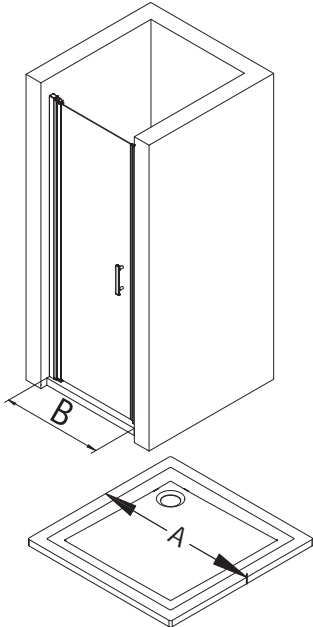

Pos.	Description	N° pièce détachée	Pos.	Description	N° pièce détachée
1	1 x profilé mural de fixation	E 32230	15*	1 x capuchon (Pos. 5)	
3	1 x porte		16#	1 x poignée complète	
4	2 x profilé porte joint magnétique 45°	E 32055		1 x poignée buton	E 32140-24
5	1 x profilé de logement d'aimant	E 32235		1 x poignée buton soft cube	E 32140-32
6	1 x profilé mural de fixation	E 32232		1 x poignée à tige grande	E 32140-26
7*	6 x vis à tête bombée 4,2 x 45 mm		17	1 x profilé d'étanchéité (incl. Pos. 18)	E 32050
8*	6 x cheville S6		22*	1 x ruban adhésif	
9*	6 x capuchon à vis		38	1 x joint	
10*	6 x vis pour cache 3,5 x 9,5 mm		39	1 x joint	
11	1 x profilé hydrofuge (inkl. Pos. 12)	E 32058	41	4 x joint de brosse	E 32071
12	1 x joint à glisser	E 32067	42	2 x cache	
13*	2 x cales de montage	E 32201		* kit de vis et capuchons	E 32200
14*	1 x capuchon (Pos. 1)			# en option	

1

A	B
700 mm	678 - 704 mm
800 mm	778 - 804 mm
900 mm	878 - 904 mm
1000 mm	978 - 1004 mm

2 D'abord tirez le joint de brosse vers le haut pour env. 6mm.
Raccourcissez-le et insérez-le de nouveau.
Il devrait créer un espace libre au-dessus pour pouvoir fixer le cache facilement.