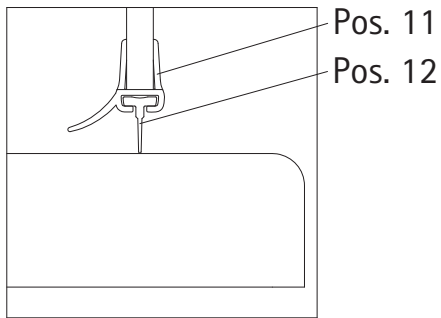

15

option 1

ou

option 2