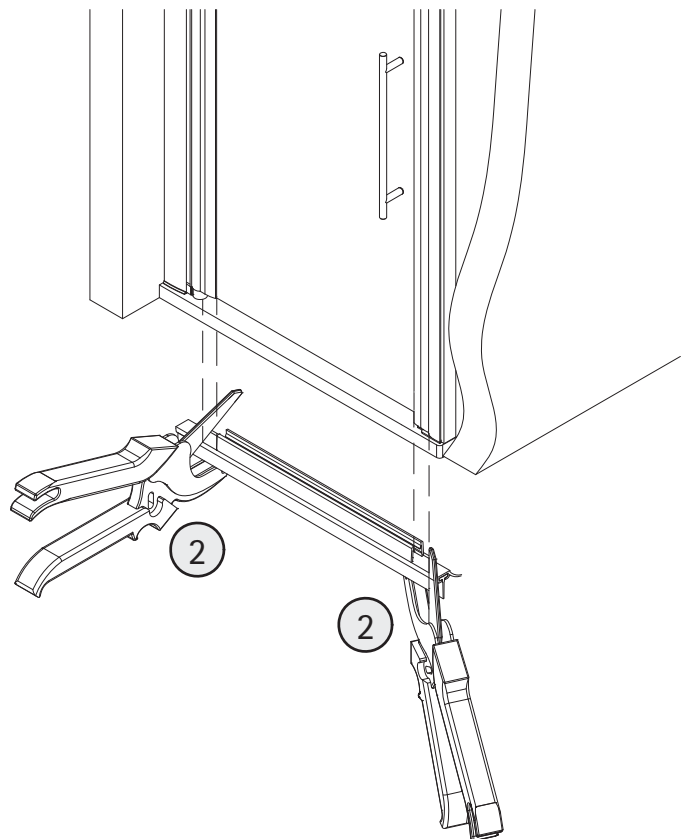

15

option 1

ou

option 2