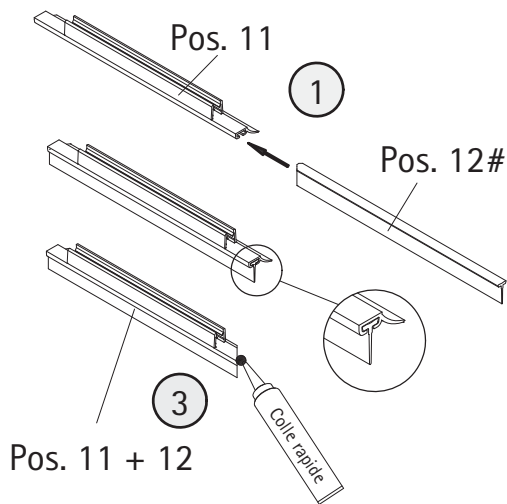

15

option 1

ou

option 2