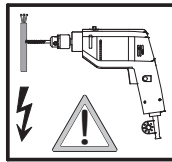

18

19

Pos. 15

Pos.	Description	N° pièce détachée
1	1 x profilé mural de fixation	E 32230
1.1	1 x profilé mural de fixation (moins)	E 32230
2	1 x paroi fixe	
3	1 x porte	
4	2 x profilé porte joint magnetique 45°	E 32055 jeu
7*	6 x vis à tête bombée 4,2 x 45 mm	
8*	6 x cheville S6	
9*	6 x capuchon à vis	
10*	6 x vis pour cache 3,5 x 9,5 mm	
11	1 x profilé hydrofuge (incl. Pos. 12)	E 32058 jeu
12	1 x joint à glisser	E 32067
13*	2 x cales de montage	E 32201 pièce
14*	2 x capuchon	

Pos.	Description	N° pièce détachée
16#	1 x poignée complète	
	1 x poignée bouton	E 32140-24
	1 x poignée bouton soft cube	E 32140-32
	1 x poignée à tige grande	E 32140-26
17	1 x profilé d'étanchéité (incl. Pos. 18+19)	E 32050 jeu
19	1 x cache	
20*	1 x cale de silicone (6 unités)	E 32203 jeu
21	1 x barre de stabilisation	E 32320
22*	1 x ruban adhésif	
23*	1 x capuchon	
38	1 x joint	
40	1 x joint	
41	4 x joint de brosse	E 32071
42	1 x cache	
	* kit de vis et capuchons	E 32200
	# en option	