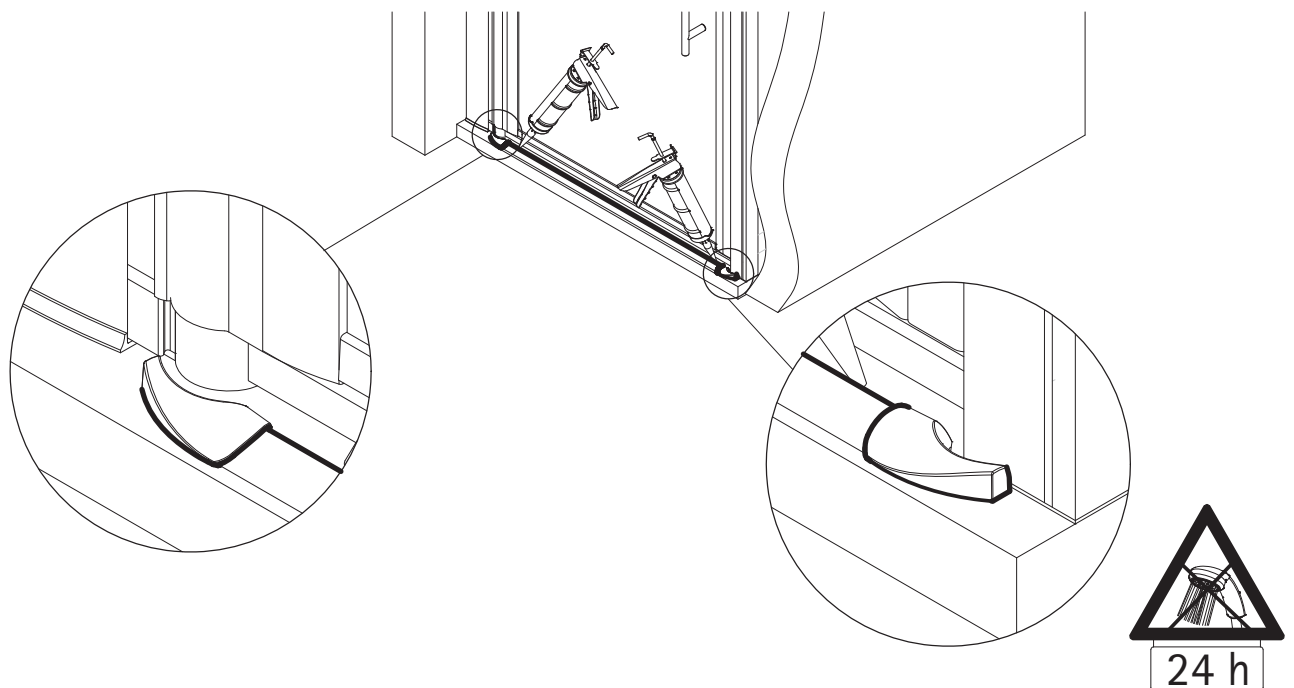

18

19

Pos. 15

Pos.	Description	N° pièce détachée
1	1 x profilé mural de fixation	E 32230
1.1	1 x profilé mural de fixation (moins)	E 32230
2	1 x paroi fixe	
3	1 x porte	
4	2 x profilé porte joint magnetique 45°	E 32055 jeu
7*	6 x vis à tête bombée 4,2 x 45 mm	
8*	6 x cheville S6	
9*	6 x capuchon à vis	
10*	6 x vis pour cache 3,5 x 9,5 mm	
11	1 x profilé hydrofuge (incl. Pos. 12)	E 32058 jeu
12	1 x joint à glisser	E 32067
13*	2 x cales de montage	E 32201 pièce
14*	2 x capuchon	