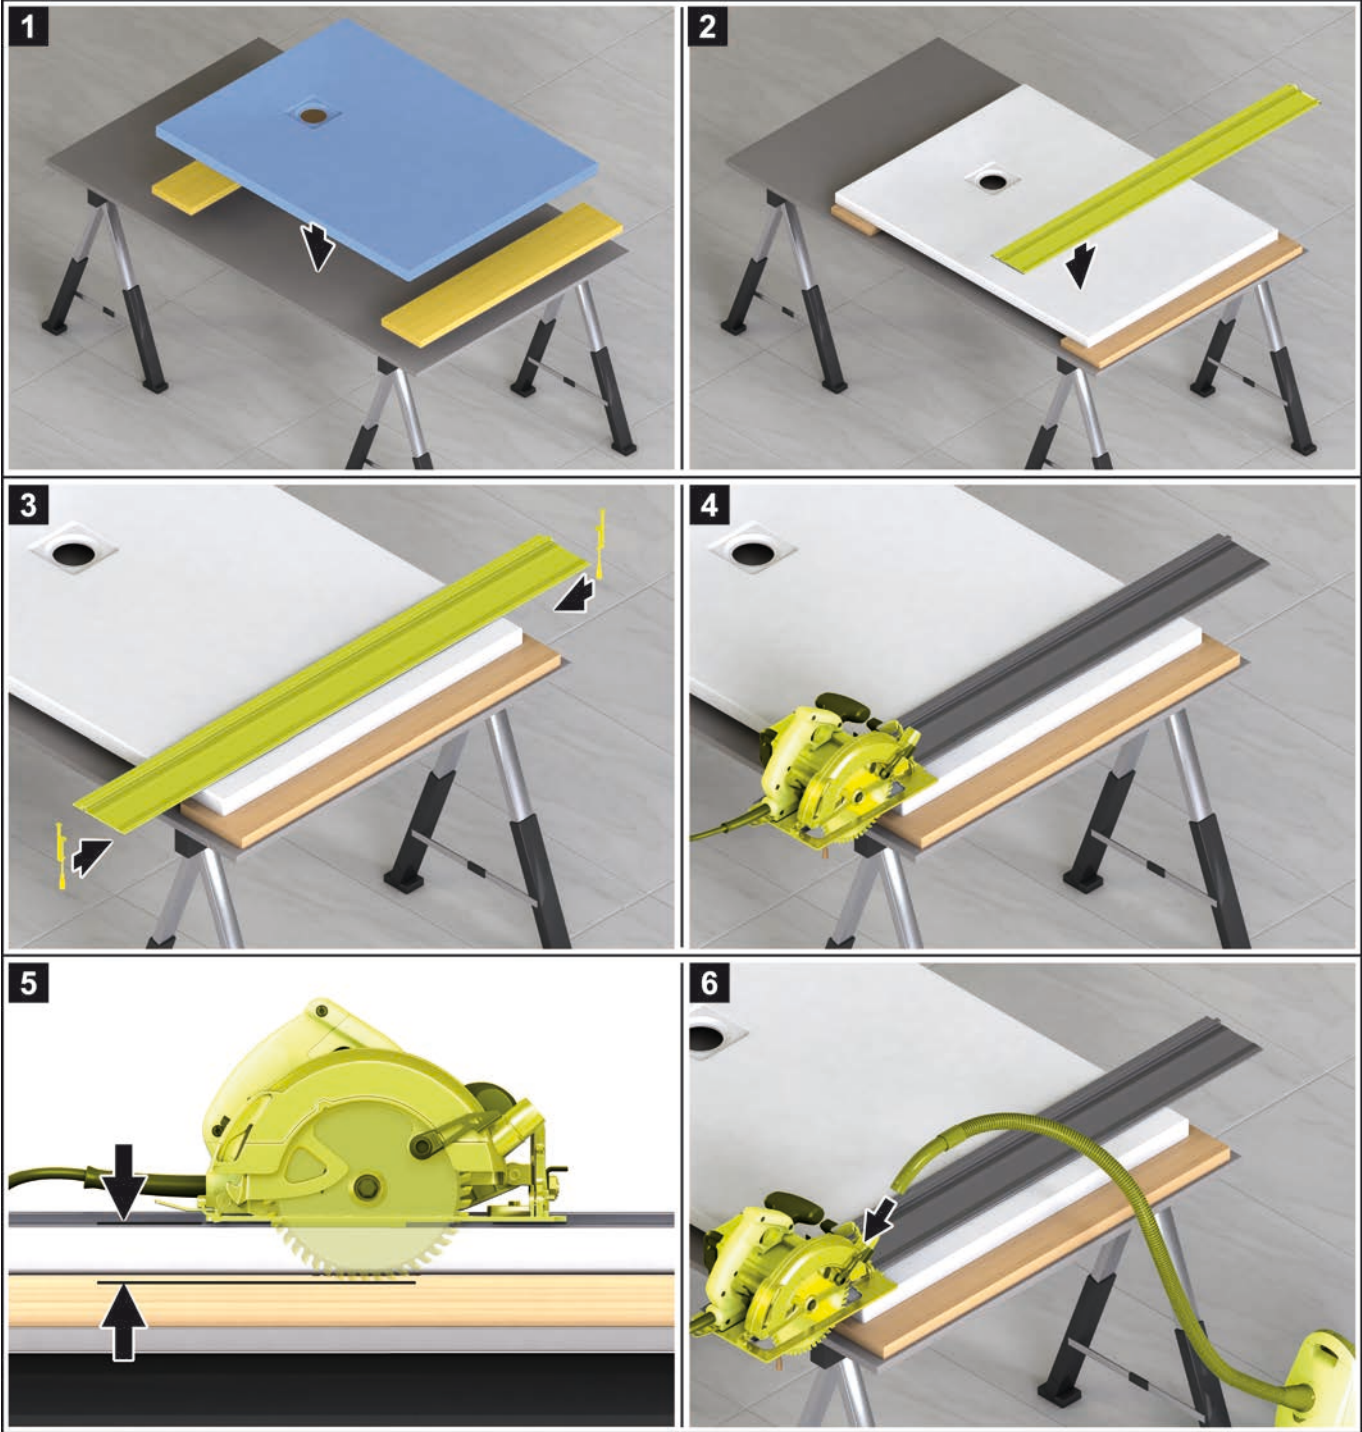

Self-Supporting Shower Tray Acryl

- | | | | |
|---------------------------------------|---------------------------------|---------------------------------|----------------------------------|
| DE Montageanleitung | AR دليل التركيب | HU Szerelési útmutató | PT Instruções de montagem |
| EN Installation instructions | BG Ръководство за монтаж | ID Petunjuk pemasangan | RO Manual de montaj |
| ES Instrucciones de montaje | CS Návod k montáži | JA 取付説明書 | SK Návod na montáž |
| FR Instructions de montage | DA Monteringsvejledning | KO 설치 가이드 | SL Navodila za montažo |
| IT Istruzioni per il montaggio | ET Paigaldusjuhend | LT Montavimo instrukcija | SV Monteringsanvisning |
| NL Montagehandleiding | EL Οδηγίες τοποθέτησης | LV Montāžas instrukcija | TH คู่มือการติดตั้ง |
| RU Инструкция по монтажу | FI Asennusohje | NO Monteringsanvisning | TR Montaj kılavuzu |
| ZH 安装说明 | HR Uputa za montažu | PL Instrukcja monta' u | UK Інструкція з монтажу |