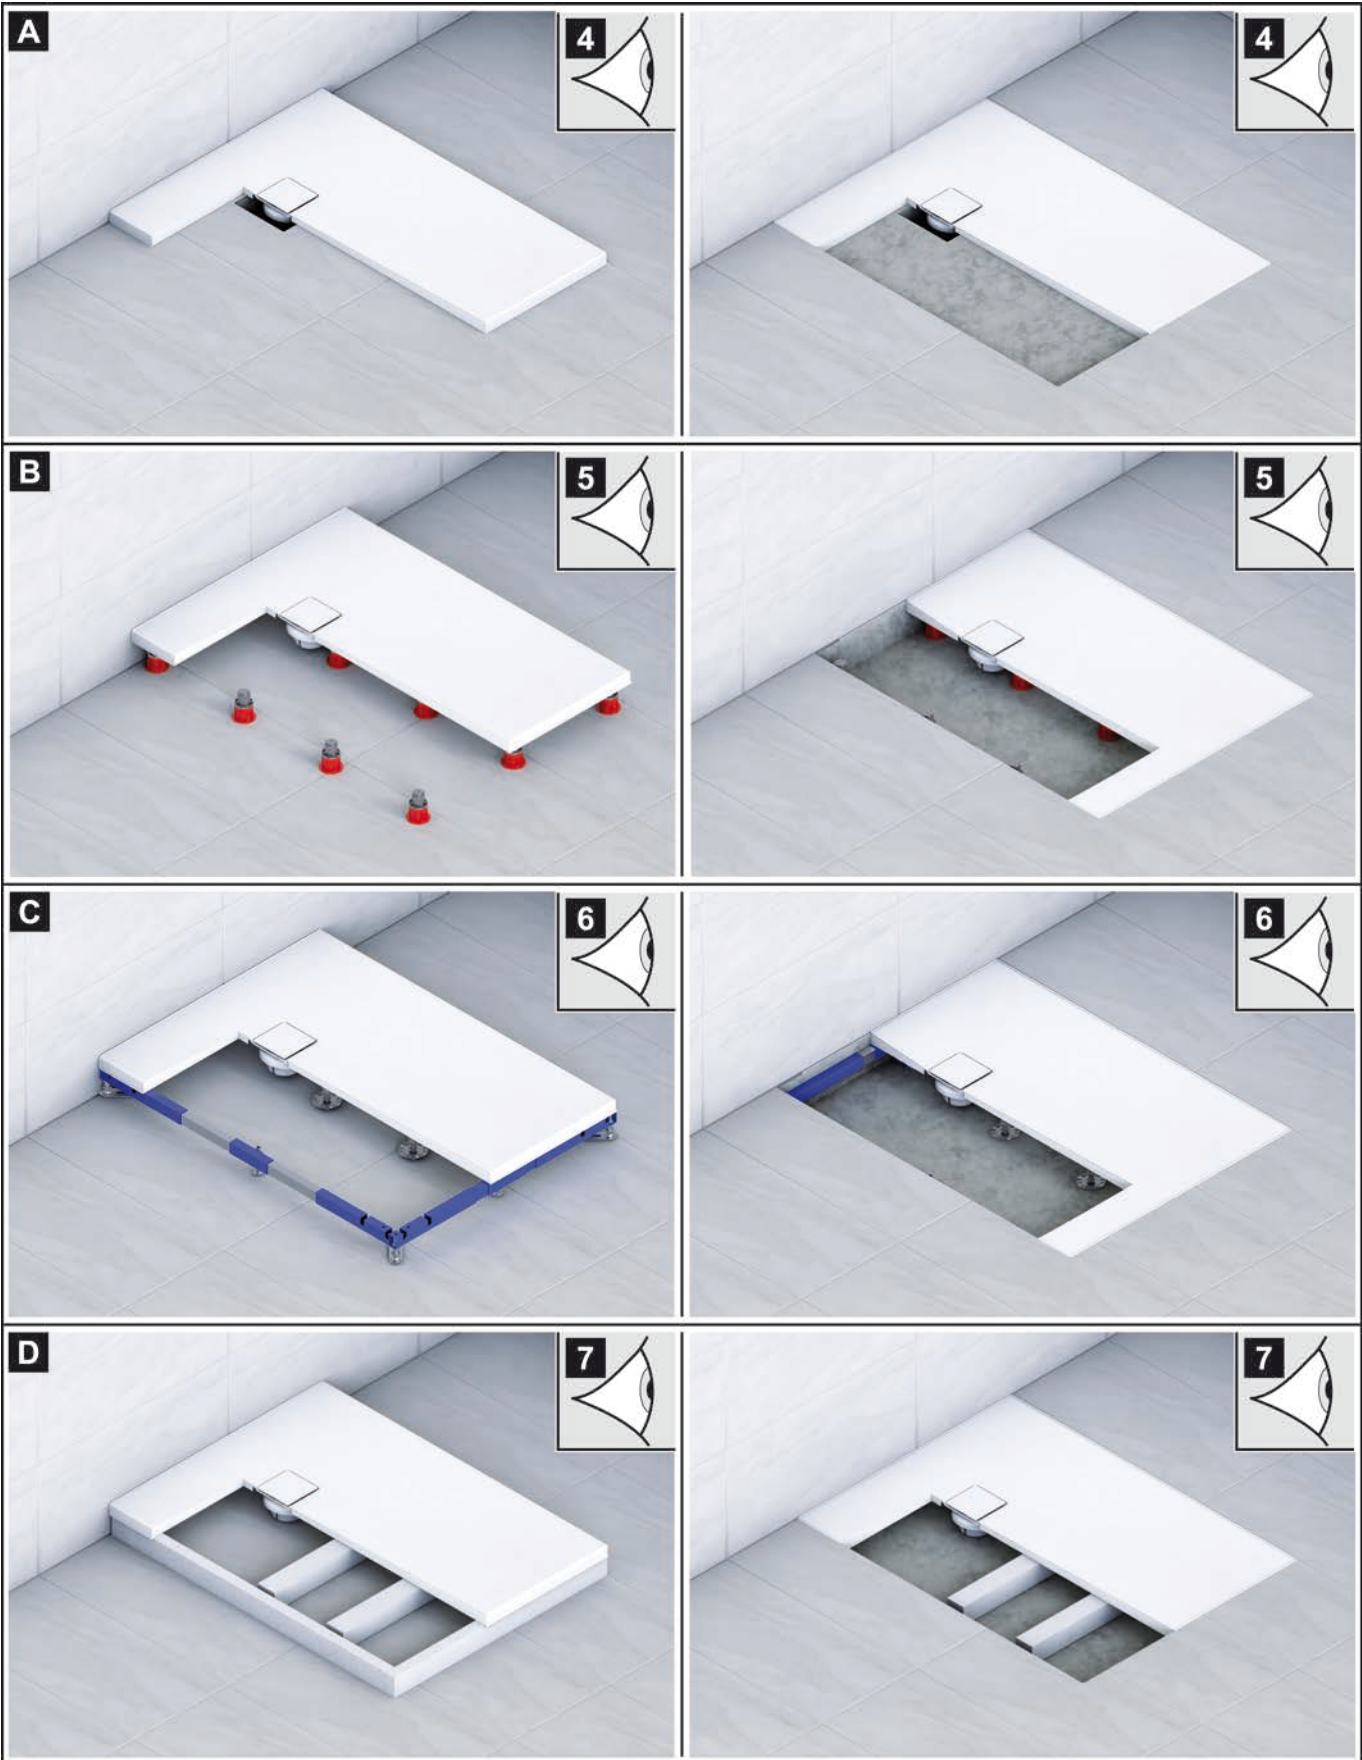

Self-Supporting Shower Tray Acryl

- | | | | |
|---------------------------------------|---------------------------------|---------------------------------|----------------------------------|
| DE Montageanleitung | AR دليل التركيب | HU Szerelési útmutató | PT Instruções de montagem |
| EN Installation instructions | BG Ръководство за монтаж | ID Petunjuk pemasangan | RO Manual de montaj |
| ES Instrucciones de montaje | CS Návod k montáži | JA 取付説明書 | SK Návod na montáž |
| FR Instructions de montage | DA Monteringsvejledning | KO 설치 가이드 | SL Navodila za montažo |
| IT Istruzioni per il montaggio | ET Paigaldusjuhend | LT Montavimo instrukcija | SV Monteringsanvisning |
| NL Montagehandleiding | EL Οδηγίες τοποθέτησης | LV Montāžas instrukcija | TH คู่มือการติดตั้ง |
| RU Инструкция по монтажу | FI Asennusohje | NO Monteringsanvisning | TR Montaj kılavuzu |
| ZH 安装说明 | HR Uputa za montažu | PL Instrukcja monta' u | UK Інструкція з монтажу |