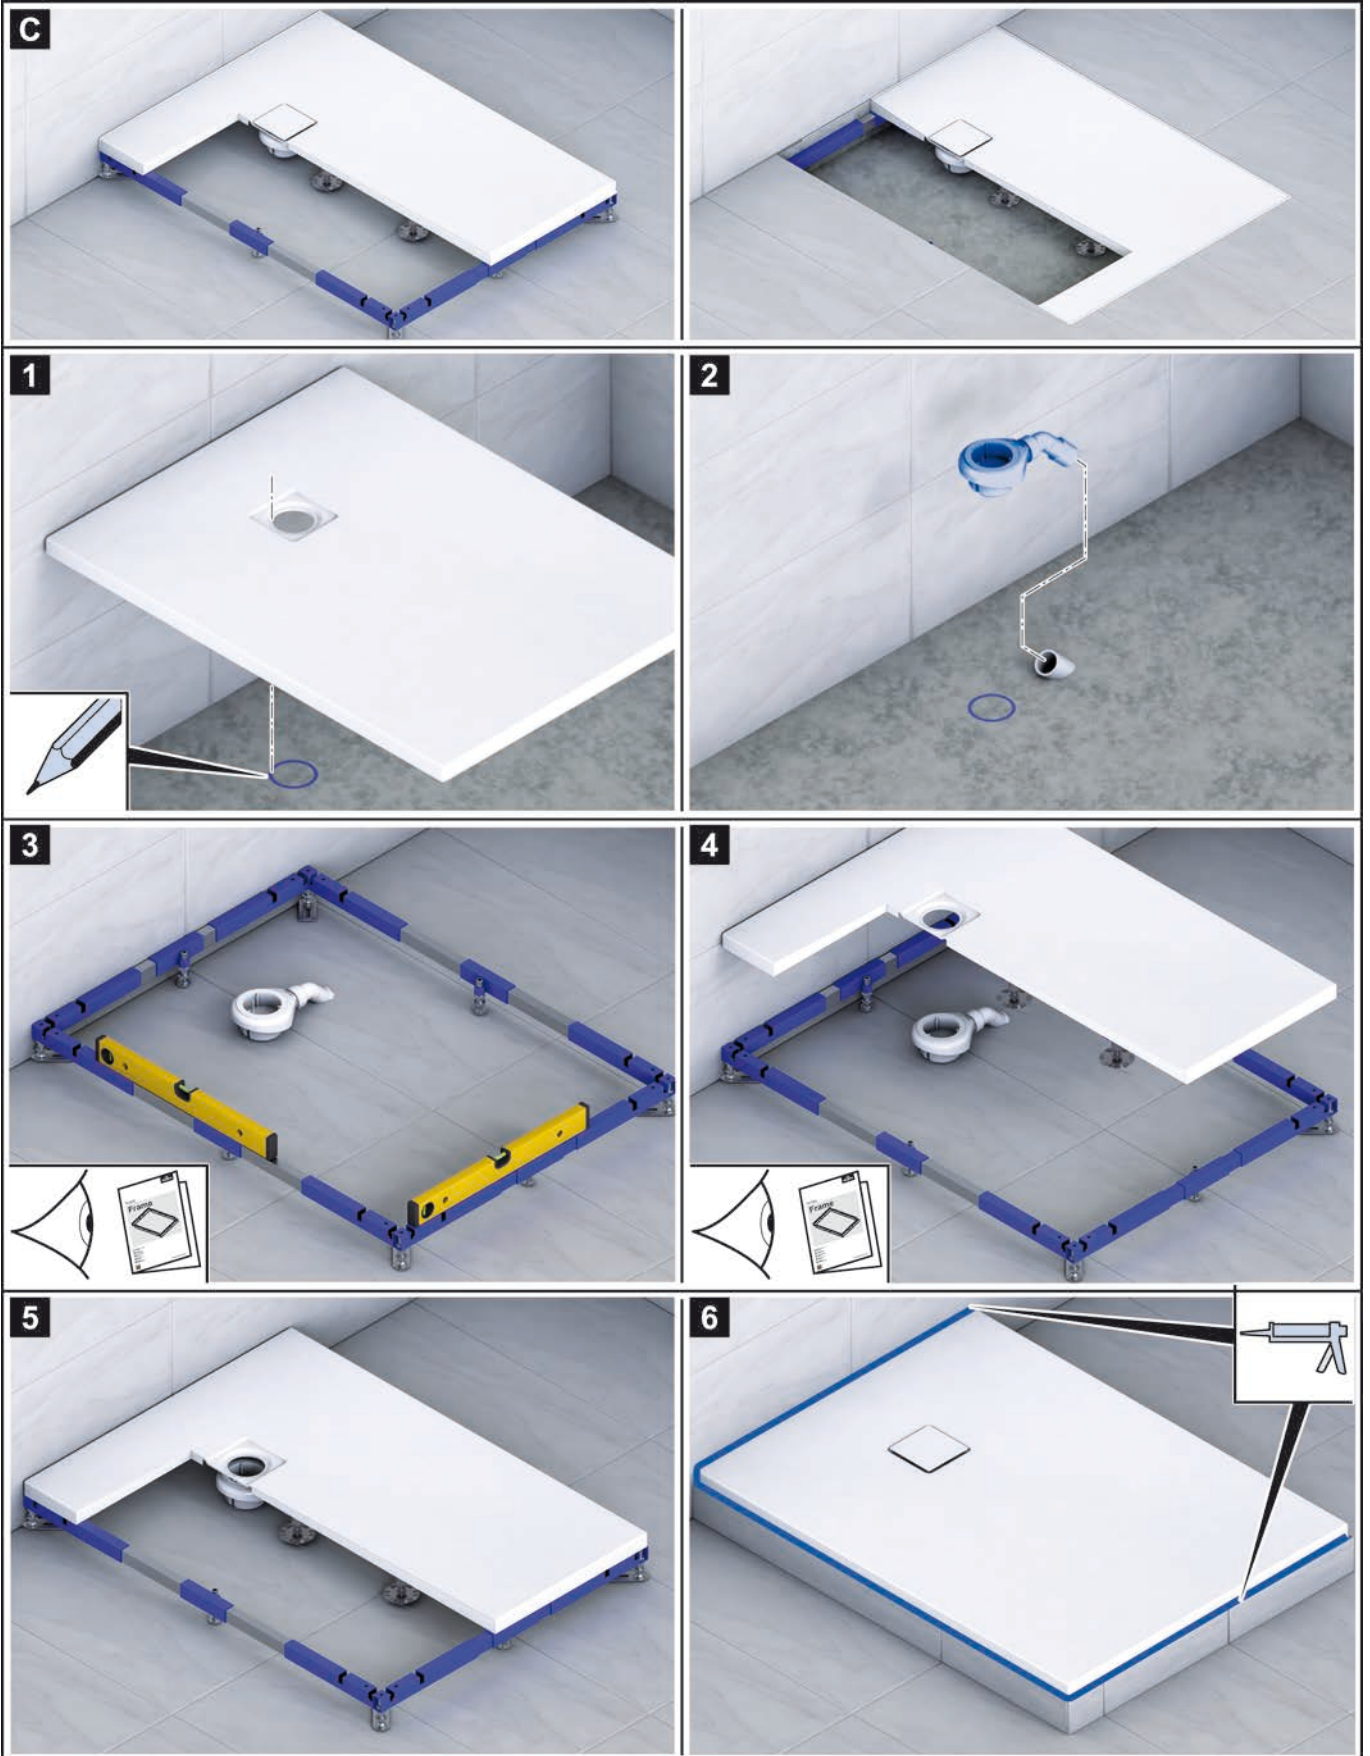

Self-Supporting Shower Tray Acryl

- | | | | |
|---------------------------------------|---------------------------------|---------------------------------|----------------------------------|
| DE Montageanleitung | AR دليل التركيب | HU Szerelési útmutató | PT Instruções de montagem |
| EN Installation instructions | BG Ръководство за монтаж | ID Petunjuk pemasangan | RO Manual de montaj |
| ES Instrucciones de montaje | CS Návod k montáži | JA 取付説明書 | SK Návod na montáž |
| FR Instructions de montage | DA Monteringsvejledning | KO 설치 가이드 | SL Navodila za montažo |
| IT Istruzioni per il montaggio | ET Paigaldusjuhend | LT Montavimo instrukcija | SV Monteringsanvisning |
| NL Montagehandleiding | EL Οδηγίες τοποθέτησης | LV Montāžas instrukcija | TH คู่มือการติดตั้ง |
| RU Инструкция по монтажу | FI Asennusohje | NO Monteringsanvisning | TR Montaj kılavuzu |
| ZH 安装说明 | HR Uputa za montažu | PL Instrukcja monta' u | UK Інструкція з монтажу |