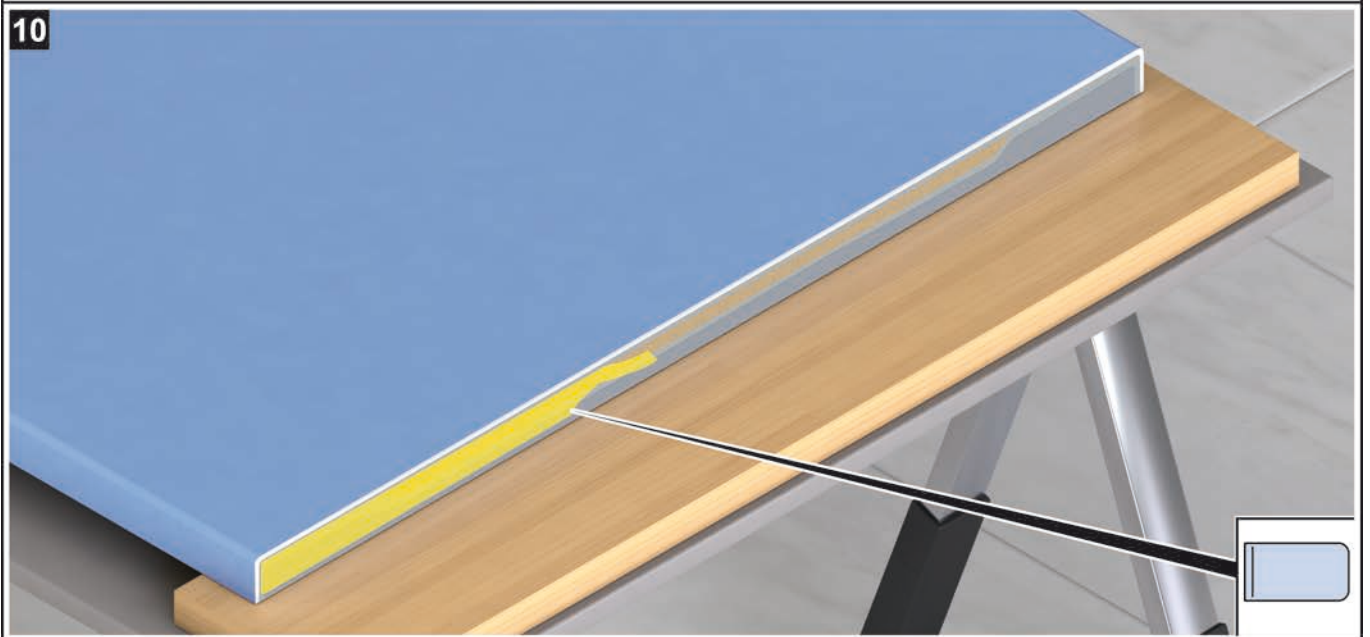

Self-Supporting Shower Tray Acryl

- | | | | |
|---------------------------------------|---------------------------------|---------------------------------|----------------------------------|
| DE Montageanleitung | AR دليل التركيب | HU Szerelési útmutató | PT Instruções de montagem |
| EN Installation instructions | BG Ръководство за монтаж | ID Petunjuk pemasangan | RO Manual de montaj |
| ES Instrucciones de montaje | CS Návod k montáži | JA 取付説明書 | SK Návod na montáž |
| FR Instructions de montage | DA Monteringsvejledning | KO 설치 가이드 | SL Navodila za montažo |
| IT Istruzioni per il montaggio | ET Paigaldusjuhend | LT Montavimo instrukcija | SV Monteringsanvisning |
| NL Montagehandleiding | EL Οδηγίες τοποθέτησης | LV Montāžas instrukcija | TH คู่มือการติดตั้ง |
| RU Инструкция по монтажу | FI Asennusohje | NO Monteringsanvisning | TR Montaj kılavuzu |
| ZH 安装说明 | HR Uputa za montažu | PL Instrukcja monta' u | UK Інструкція з монтажу |