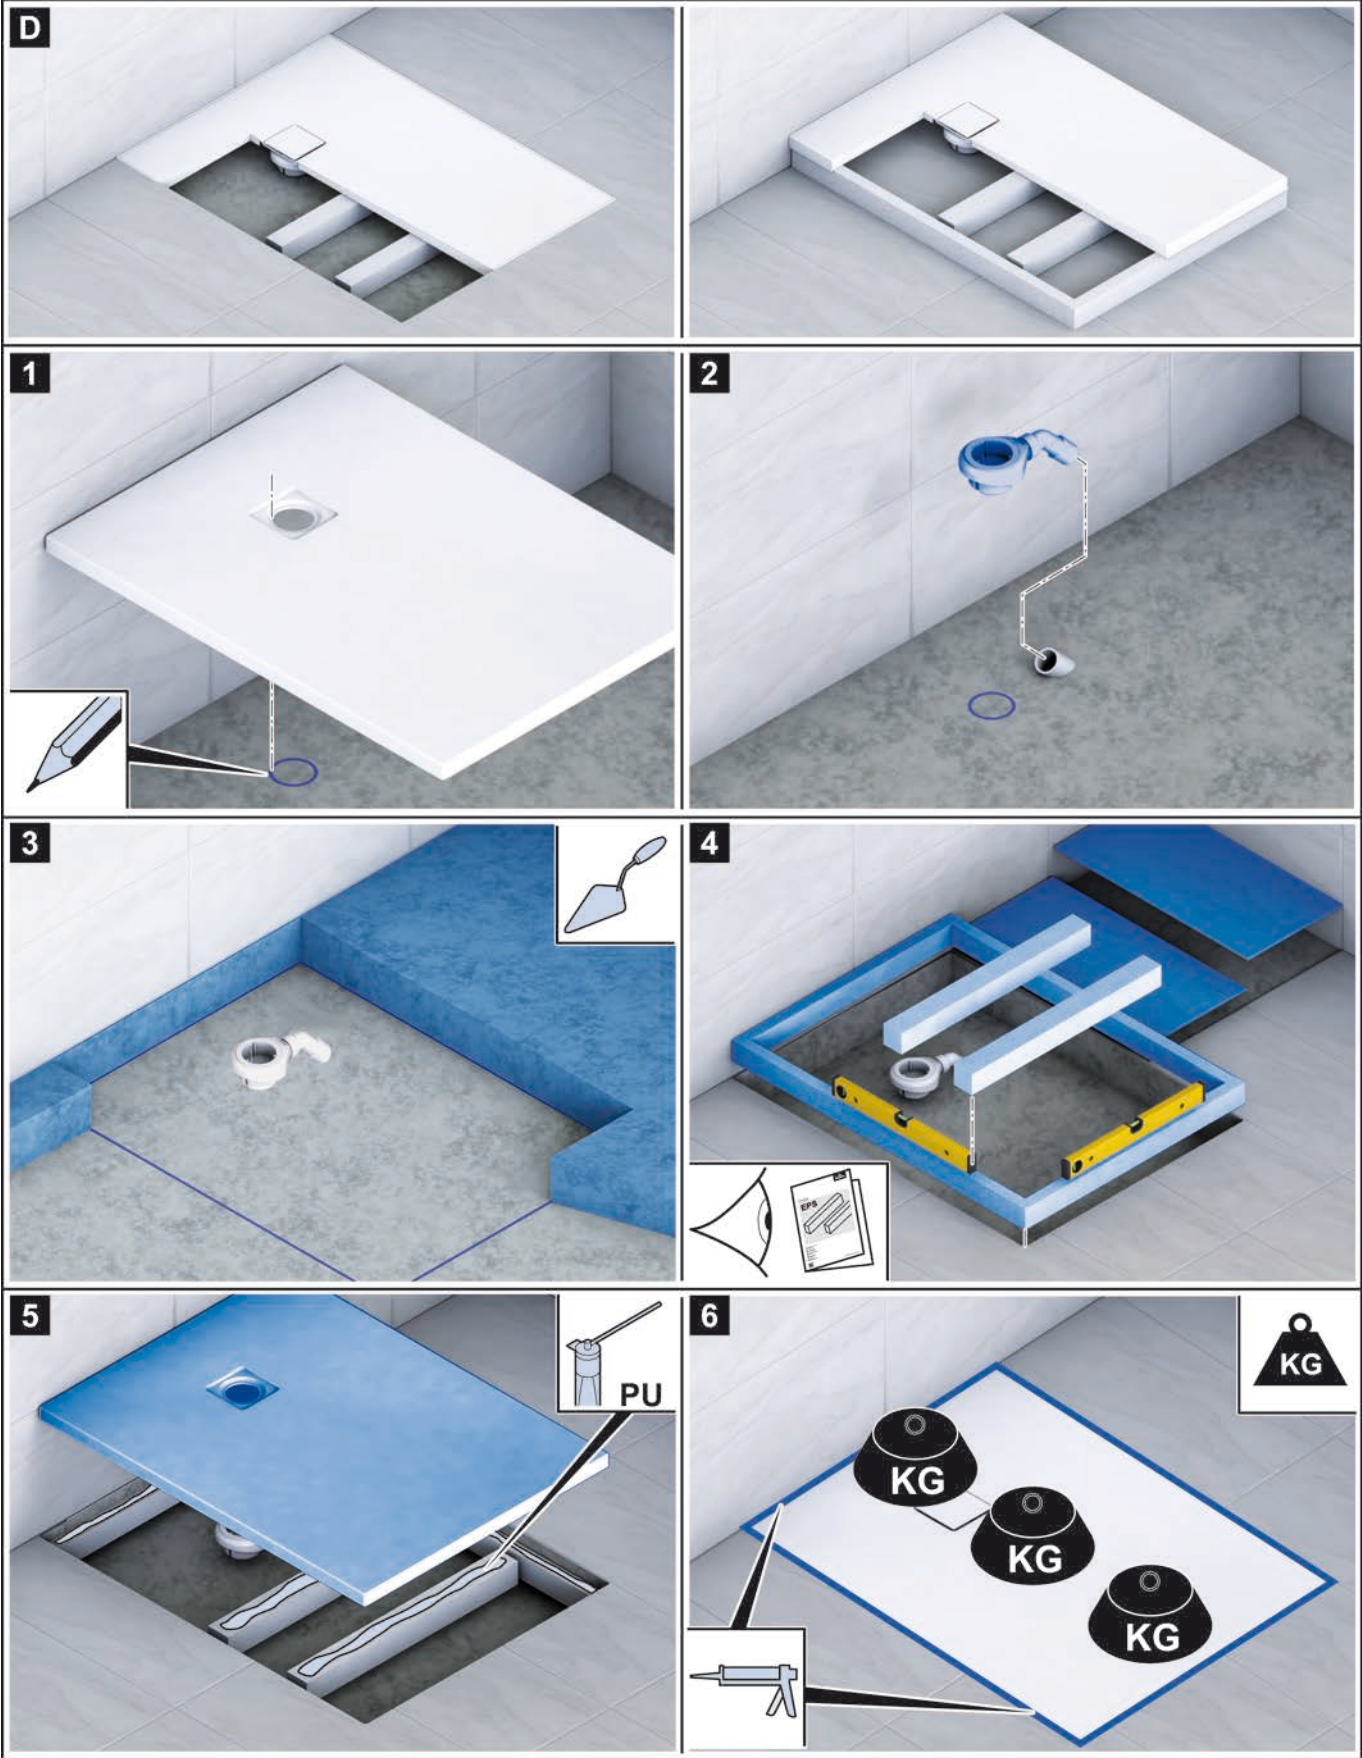

Self-Supporting Shower Tray Acryl

- | | | | |
|---------------------------------------|---------------------------------|---------------------------------|----------------------------------|
| DE Montageanleitung | AR دليل التركيب | HU Szerelési útmutató | PT Instruções de montagem |
| EN Installation instructions | BG Ръководство за монтаж | ID Petunjuk pemasangan | RO Manual de montaj |
| ES Instrucciones de montaje | CS Návod k montáži | JA 取付説明書 | SK Návod na montáž |
| FR Instructions de montage | DA Monteringsvejledning | KO 설치 가이드 | SL Navodila za montažo |
| IT Istruzioni per il montaggio | ET Paigaldusjuhend | LT Montavimo instrukcija | SV Monteringsanvisning |
| NL Montagehandleiding | EL Οδηγίες τοποθέτησης | LV Montāžas instrukcija | TH คู่มือการติดตั้ง |
| RU Инструкция по монтажу | FI Asennusohje | NO Monteringsanvisning | TR Montaj kılavuzu |
| ZH 安装说明 | HR Uputa za montažu | PL Instrukcja monta' u | UK Інструкція з монтажу |