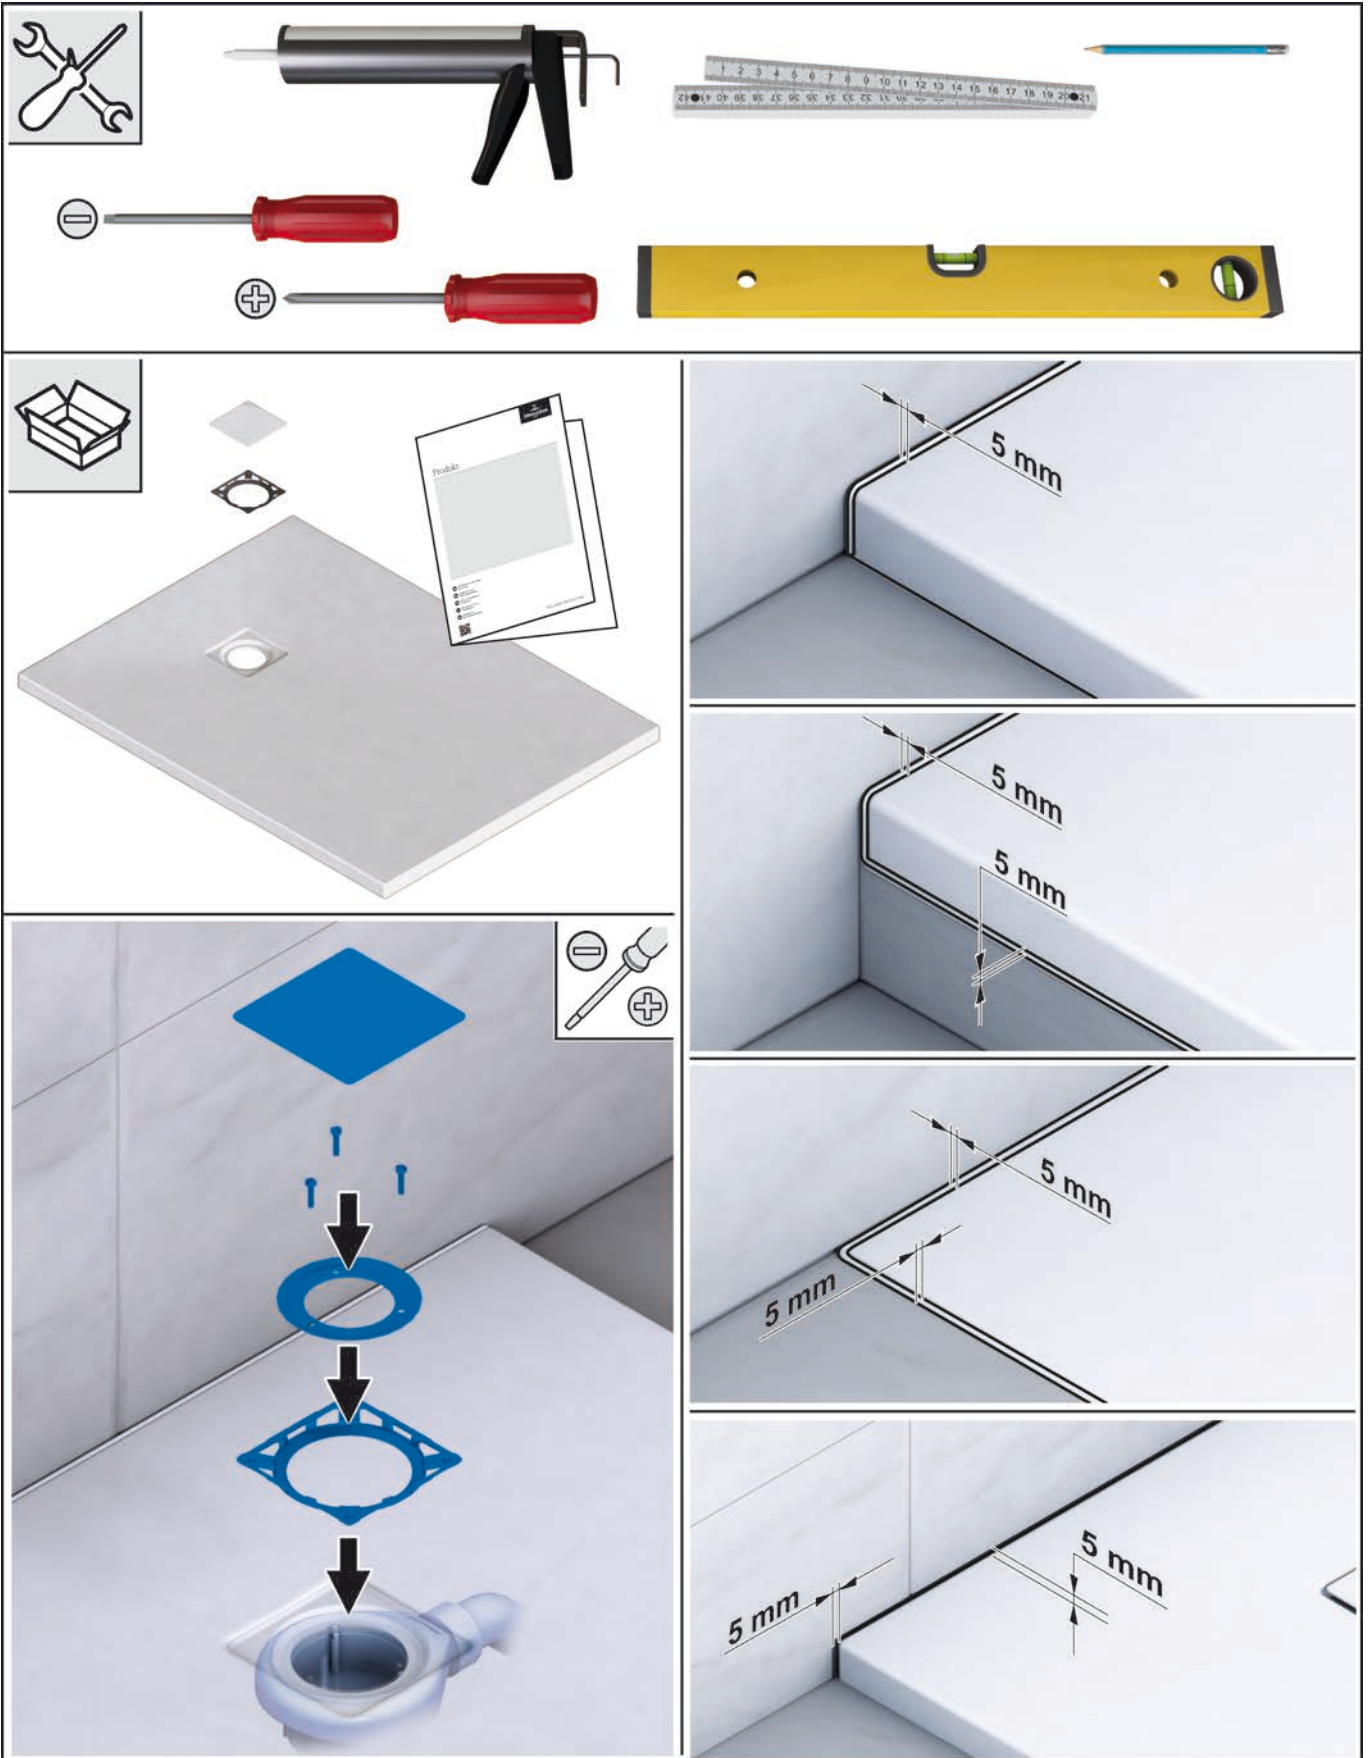

Self-Supporting Shower Tray Acryl

- | | | | |
|---------------------------------------|---------------------------------|---------------------------------|----------------------------------|
| DE Montageanleitung | AR دليل التركيب | HU Szerelési útmutató | PT Instruções de montagem |
| EN Installation instructions | BG Ръководство за монтаж | ID Petunjuk pemasangan | RO Manual de montaj |
| ES Instrucciones de montaje | CS Návod k montáži | JA 取付説明書 | SK Návod na montáž |
| FR Instructions de montage | DA Monteringsvejledning | KO 설치 가이드 | SL Navodila za montažo |
| IT Istruzioni per il montaggio | ET Paigaldusjuhend | LT Montavimo instrukcija | SV Monteringsanvisning |
| NL Montagehandleiding | EL Οδηγίες τοποθέτησης | LV Montāžas instrukcija | TH คู่มือการติดตั้ง |
| RU Инструкция по монтажу | FI Asennusohje | NO Monteringsanvisning | TR Montaj kılavuzu |
| ZH 安装说明 | HR Uputa za montažu | PL Instrukcja monta' u | UK Інструкція з монтажу |