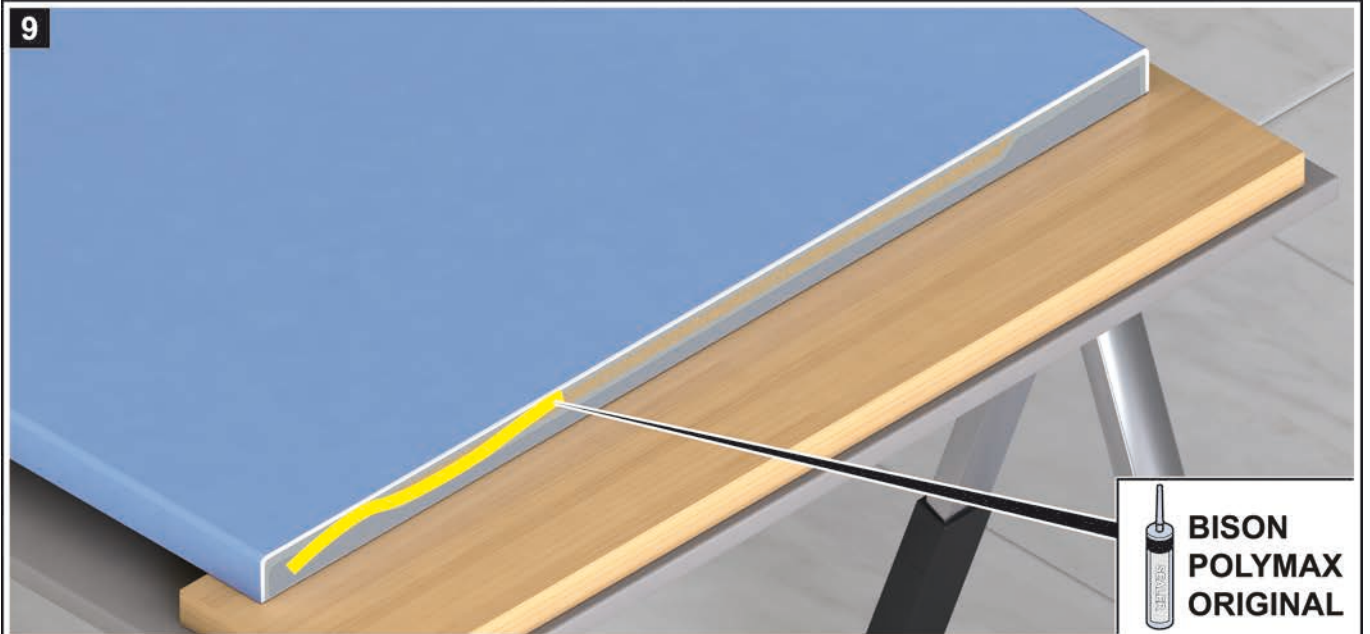

Self-Supporting Shower Tray Acryl

- | | | | |
|---------------------------------------|---------------------------------|---------------------------------|----------------------------------|
| DE Montageanleitung | AR دليل التركيب | HU Szerelési útmutató | PT Instruções de montagem |
| EN Installation instructions | BG Ръководство за монтаж | ID Petunjuk pemasangan | RO Manual de montaj |
| ES Instrucciones de montaje | CS Návod k montáži | JA 取付説明書 | SK Návod na montáž |
| FR Instructions de montage | DA Monteringsvejledning | KO 설치 가이드 | SL Navodila za montažo |
| IT Istruzioni per il montaggio | ET Paigaldusjuhend | LT Montavimo instrukcija | SV Monteringsanvisning |
| NL Montagehandleiding | EL Οδηγίες τοποθέτησης | LV Montāžas instrukcija | TH คู่มือการติดตั้ง |
| RU Инструкция по монтажу | FI Asennusohje | NO Monteringsanvisning | TR Montaj kılavuzu |
| ZH 安装说明 | HR Uputa za montažu | PL Instrukcja monta' u | UK Інструкція з монтажу |