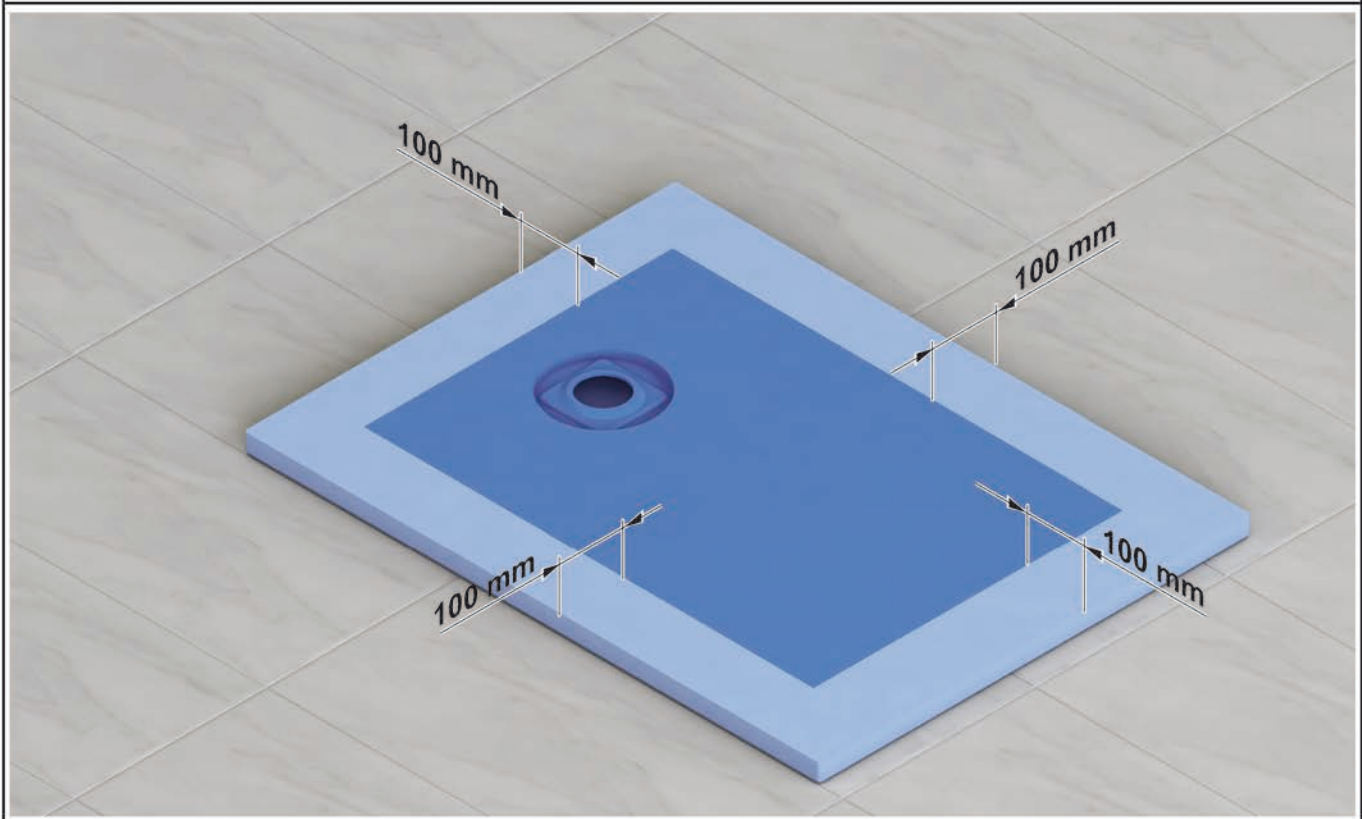

Self-Supporting Shower Tray Acryl

- | | | | |
|---------------------------------------|---------------------------------|---------------------------------|----------------------------------|
| DE Montageanleitung | AR دليل التركيب | HU Szerelési útmutató | PT Instruções de montagem |
| EN Installation instructions | BG Ръководство за монтаж | ID Petunjuk pemasangan | RO Manual de montaj |
| ES Instrucciones de montaje | CS Návod k montáži | JA 取付説明書 | SK Návod na montáž |
| FR Instructions de montage | DA Monteringsvejledning | KO 설치 가이드 | SL Navodila za montažo |
| IT Istruzioni per il montaggio | ET Paigaldusjuhend | LT Montavimo instrukcija | SV Monteringsanvisning |
| NL Montagehandleiding | EL Οδηγίες τοποθέτησης | LV Montāžas instrukcija | TH คู่มือการติดตั้ง |
| RU Инструкция по монтажу | FI Asennusohje | NO Monteringsanvisning | TR Montaj kılavuzu |
| ZH 安装说明 | HR Uputa za montažu | PL Instrukcja monta' u | UK Інструкція з монтажу |