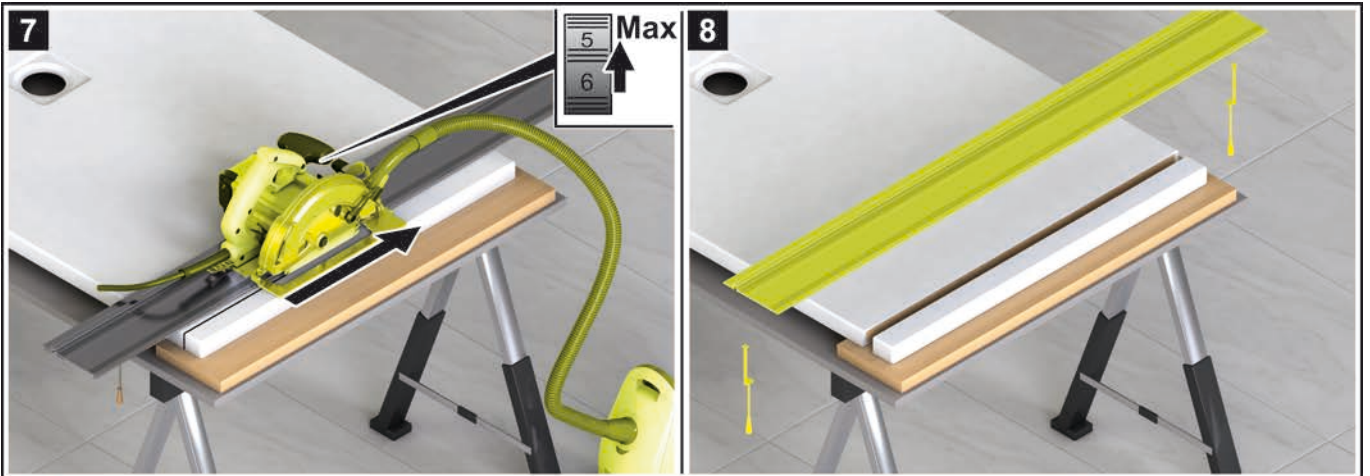

Self-Supporting Shower Tray Acryl

- | | | | |
|---------------------------------------|---------------------------------|---------------------------------|----------------------------------|
| DE Montageanleitung | AR دليل التركيب | HU Szerelési útmutató | PT Instruções de montagem |
| EN Installation instructions | BG Ръководство за монтаж | ID Petunjuk pemasangan | RO Manual de montaj |
| ES Instrucciones de montaje | CS Návod k montáži | JA 取付説明書 | SK Návod na montáž |
| FR Instructions de montage | DA Monteringsvejledning | KO 설치 가이드 | SL Navodila za montažo |
| IT Istruzioni per il montaggio | ET Paigaldusjuhend | LT Montavimo instrukcija | SV Monteringsanvisning |
| NL Montagehandleiding | EL Οδηγίες τοποθέτησης | LV Montāžas instrukcija | TH คู่มือการติดตั้ง |
| RU Инструкция по монтажу | FI Asennusohje | NO Monteringsanvisning | TR Montaj kılavuzu |
| ZH 安装说明 | HR Uputa za montažu | PL Instrukcja monta' u | UK Інструкція з монтажу |