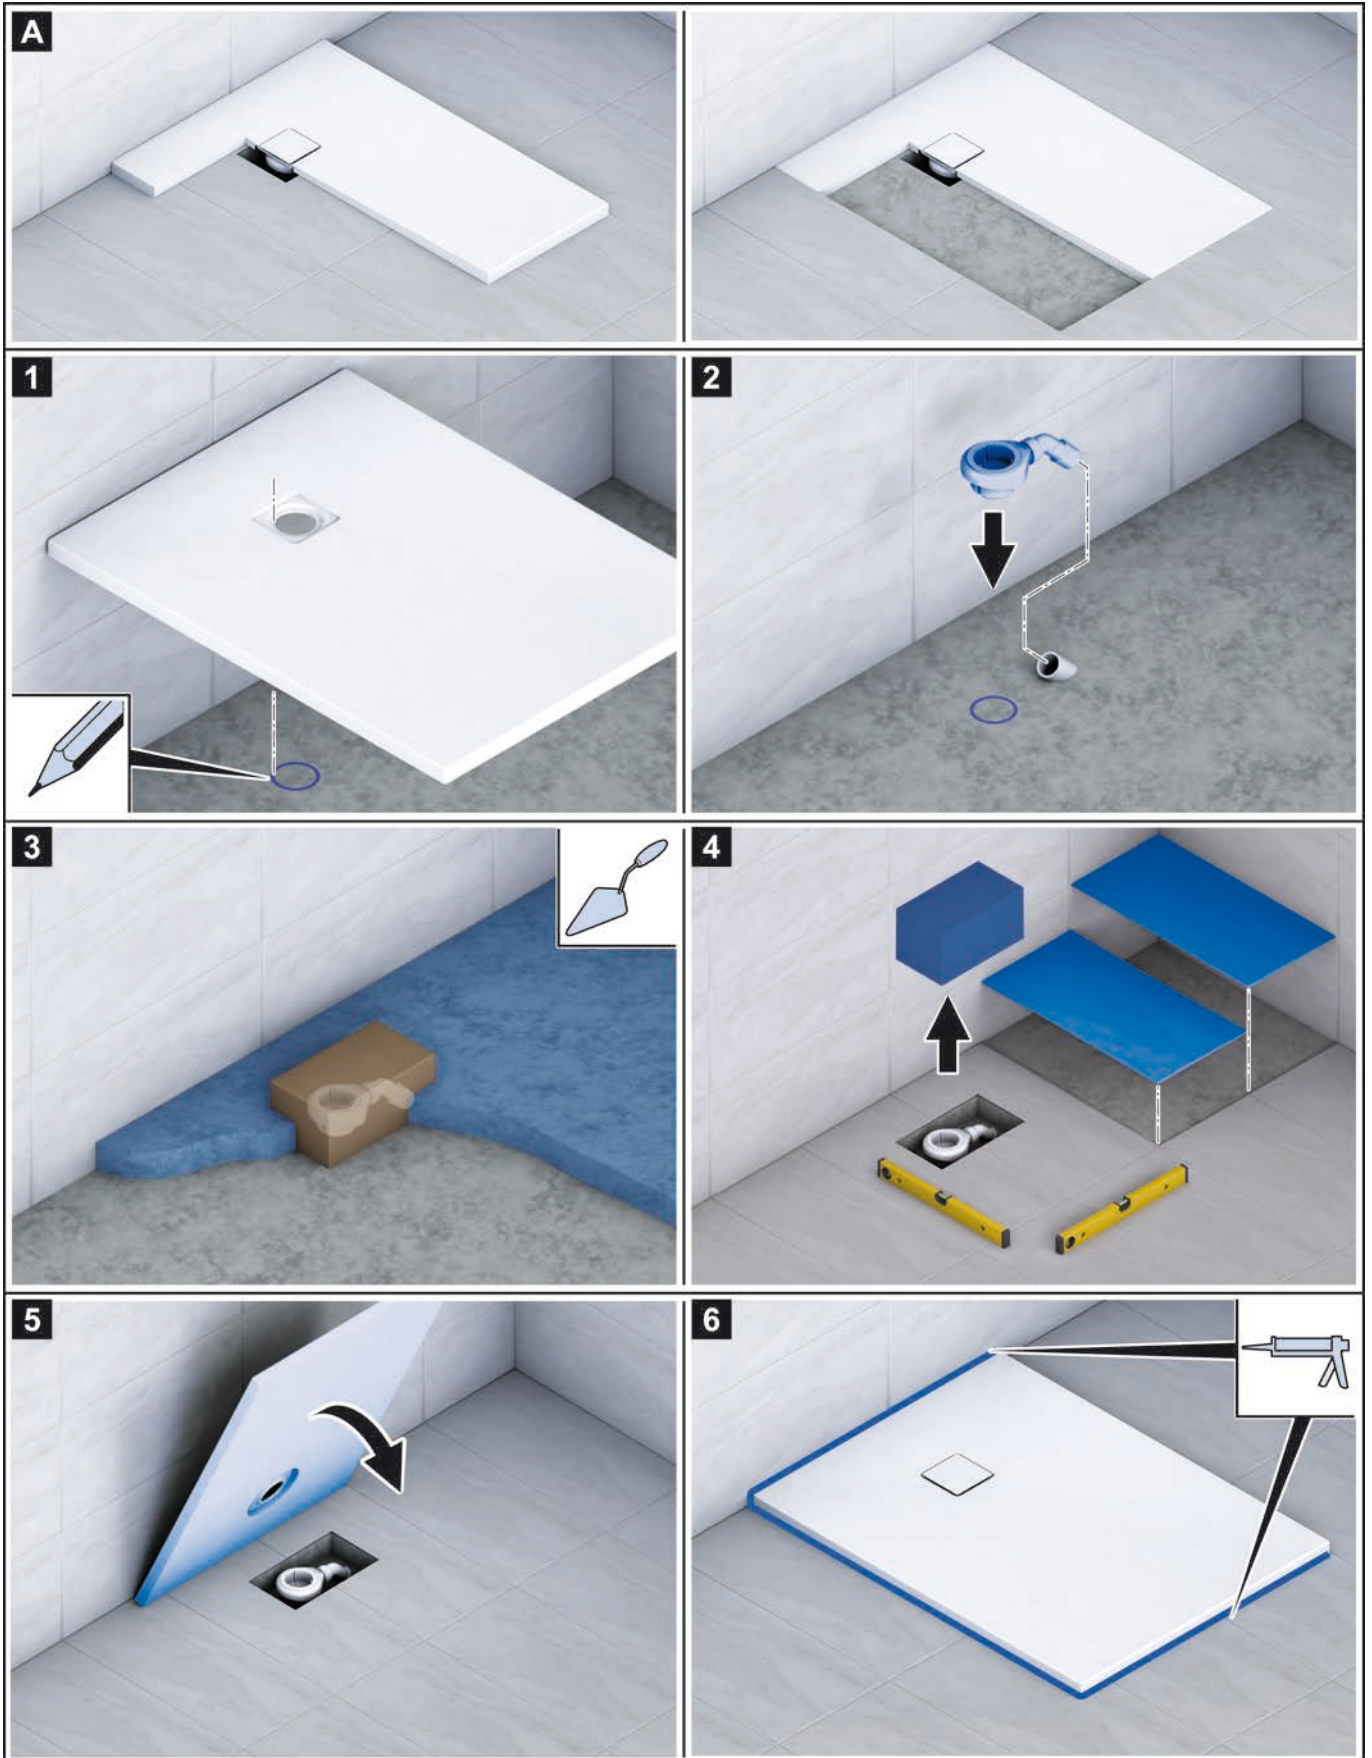

Self-Supporting Shower Tray Acryl

- | | | | |
|---------------------------------------|---------------------------------|---------------------------------|----------------------------------|
| DE Montageanleitung | AR دليل التركيب | HU Szerelési útmutató | PT Instruções de montagem |
| EN Installation instructions | BG Ръководство за монтаж | ID Petunjuk pemasangan | RO Manual de montaj |
| ES Instrucciones de montaje | CS Návod k montáži | JA 取付説明書 | SK Návod na montáž |
| FR Instructions de montage | DA Monteringsvejledning | KO 설치 가이드 | SL Navodila za montažo |
| IT Istruzioni per il montaggio | ET Paigaldusjuhend | LT Montavimo instrukcija | SV Monteringsanvisning |
| NL Montagehandleiding | EL Οδηγίες τοποθέτησης | LV Montāžas instrukcija | TH คู่มือการติดตั้ง |
| RU Инструкция по монтажу | FI Asennusohje | NO Monteringsanvisning | TR Montaj kılavuzu |
| ZH 安装说明 | HR Uputa za montažu | PL Instrukcja monta' u | UK Інструкція з монтажу |