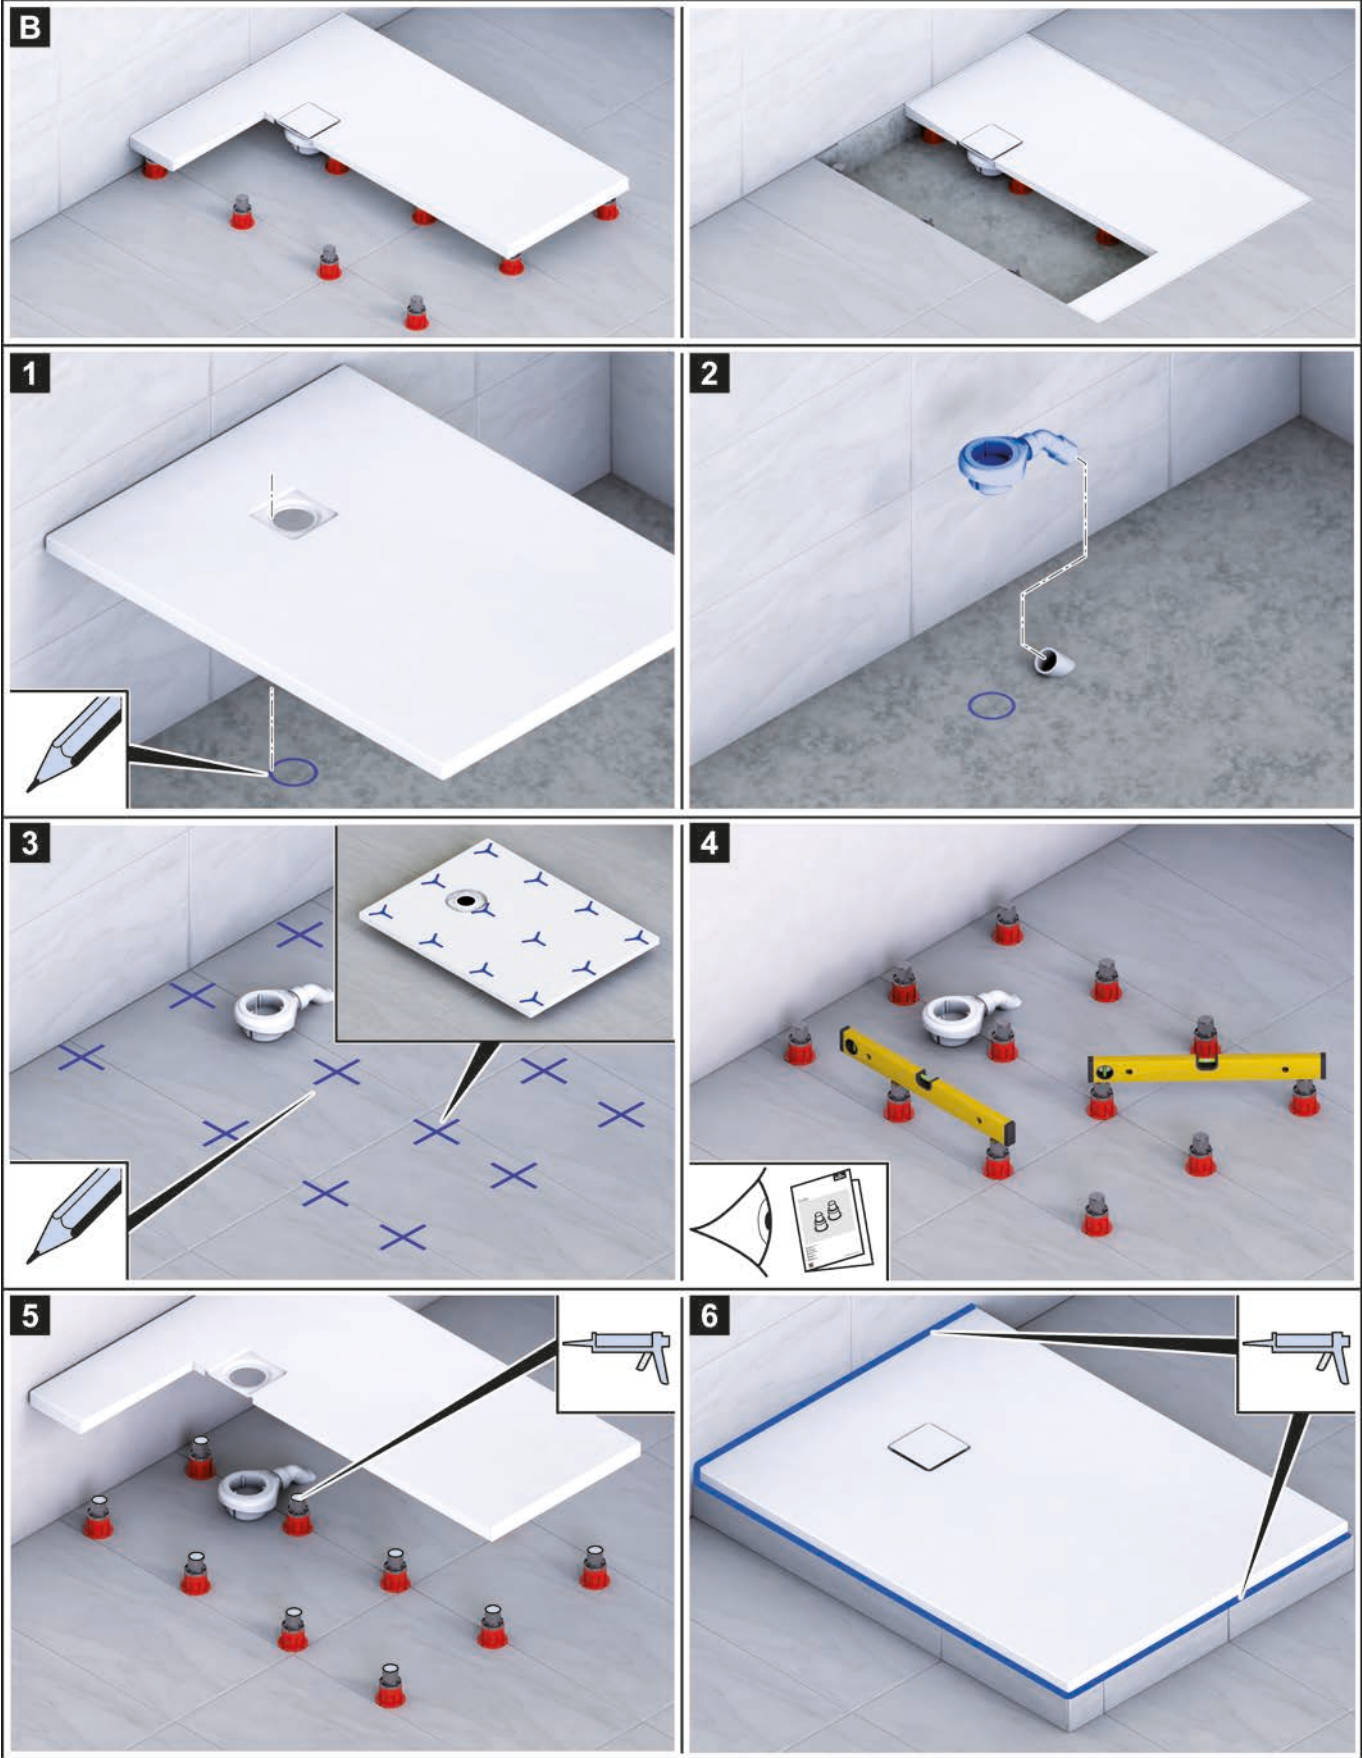

Self-Supporting Shower Tray Acryl

- | | | | |
|---------------------------------------|---------------------------------|---------------------------------|----------------------------------|
| DE Montageanleitung | AR دليل التركيب | HU Szerelési útmutató | PT Instruções de montagem |
| EN Installation instructions | BG Ръководство за монтаж | ID Petunjuk pemasangan | RO Manual de montaj |
| ES Instrucciones de montaje | CS Návod k montáži | JA 取付説明書 | SK Návod na montáž |
| FR Instructions de montage | DA Monteringsvejledning | KO 설치 가이드 | SL Navodila za montažo |
| IT Istruzioni per il montaggio | ET Paigaldusjuhend | LT Montavimo instrukcija | SV Monteringsanvisning |
| NL Montagehandleiding | EL Οδηγίες τοποθέτησης | LV Montāžas instrukcija | TH คู่มือการติดตั้ง |
| RU Инструкция по монтажу | FI Asennusohje | NO Monteringsanvisning | TR Montaj kılavuzu |
| ZH 安装说明 | HR Uputa za montažu | PL Instrukcja monta' u | UK Інструкція з монтажу |