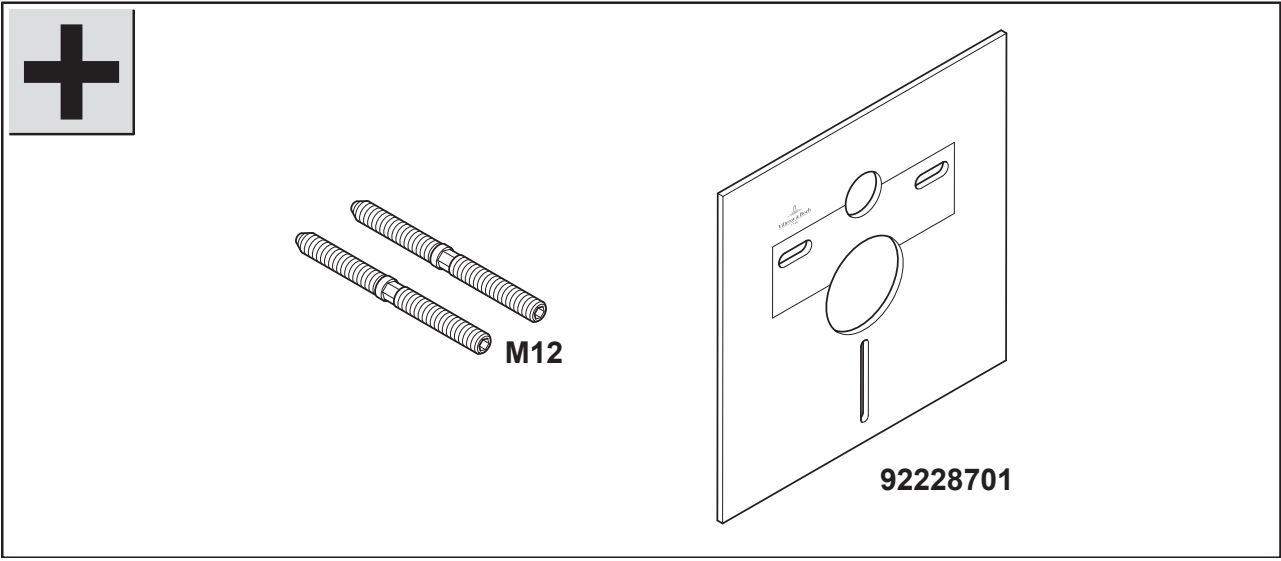

General Instruction

General
Instruction
Villeroy & Boch

DE Montageanleitung
WC/Bidet, verdeckte Befestigung seitlich

EN Installation Instructions
WC/bidet, concealed fixation at the side

FR Instructions de montage
WC/bidet, fixation invisible sur le côté

ES Instrucciones de montaje
Inodoro/Bidé, fijación oculta lateral

IT Istruzioni di montaggio
WC/bidet, fissaggio laterale nascosto

NL Montage-instructie
WC/bidet, verborgen bevestiging zijkant

RU Инструкция по монтажу
Унитаз/Биде, скрытое боковое крепление

ZH 装配说明
马桶/净身盆，侧面隐藏式安装

1

2

3