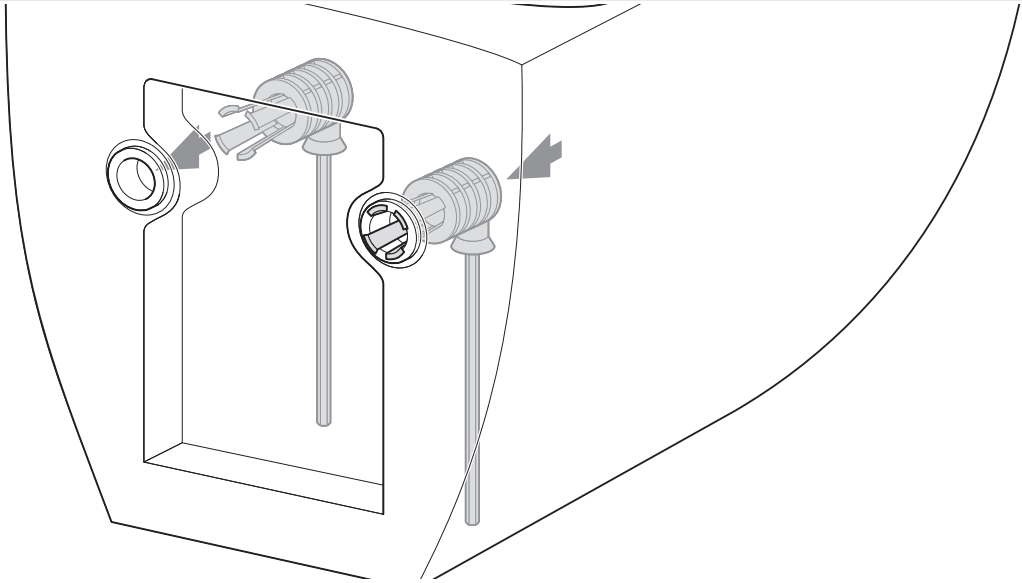

General Instruction

General
Instruction
Villeroy & Boch

DE Montageanleitung
WC/Bidet, verdeckte Befestigung seitlich

EN Installation Instructions
WC/bidet, concealed fixation at the side

FR Instructions de montage
WC/bidet, fixation invisible sur le côté

ES Instrucciones de montaje
Inodoro/Bidé, fijación oculta lateral

IT Istruzioni di montaggio
WC/bidet, fissaggio laterale nascosto

NL Montage-instructie
WC/bidet, verborgen bevestiging zijkant

RU Инструкция по монтажу
Унитаз/Биде, скрытое боковое крепление

ZH 装配说明
马桶/净身盆，侧面隐藏式安装

1

2

3