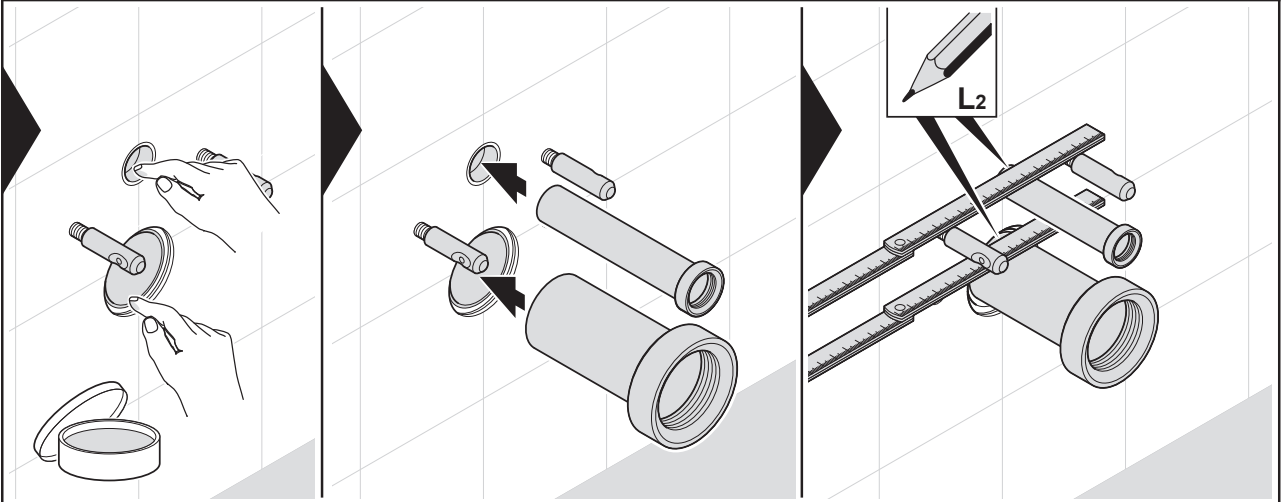

General Instruction

General
Instruction
Villeroy & Boch

DE Montageanleitung
WC/Bidet, verdeckte Befestigung seitlich

EN Installation Instructions
WC/bidet, concealed fixation at the side

FR Instructions de montage
WC/bidet, fixation invisible sur le côté

ES Instrucciones de montaje
Inodoro/Bidé, fijación oculta lateral

IT Istruzioni di montaggio
WC/bidet, fissaggio laterale nascosto

NL Montage-instructie
WC/bidet, verborgen bevestiging zijkant

RU Инструкция по монтажу
Унитаз/Биде, скрытое боковое крепление

ZH 装配说明
马桶/净身盆，侧面隐藏式安装

1

2

3