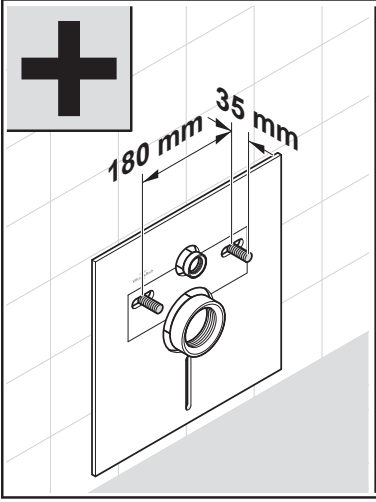

General Instruction

General
Instruction
Villeroy & Boch

DE Montageanleitung
WC/Bidet, verdeckte Befestigung seitlich

EN Installation Instructions
WC/bidet, concealed fixation at the side

FR Instructions de montage
WC/bidet, fixation invisible sur le côté

ES Instrucciones de montaje
Inodoro/Bidé, fijación oculta lateral

IT Istruzioni di montaggio
WC/bidet, fissaggio laterale nascosto

NL Montage-instructie
WC/bidet, verborgen bevestiging zijkant

RU Инструкция по монтажу
Унитаз/Биде, скрытое боковое крепление

ZH 装配说明
马桶/净身盆，侧面隐藏式安装

1

2

3