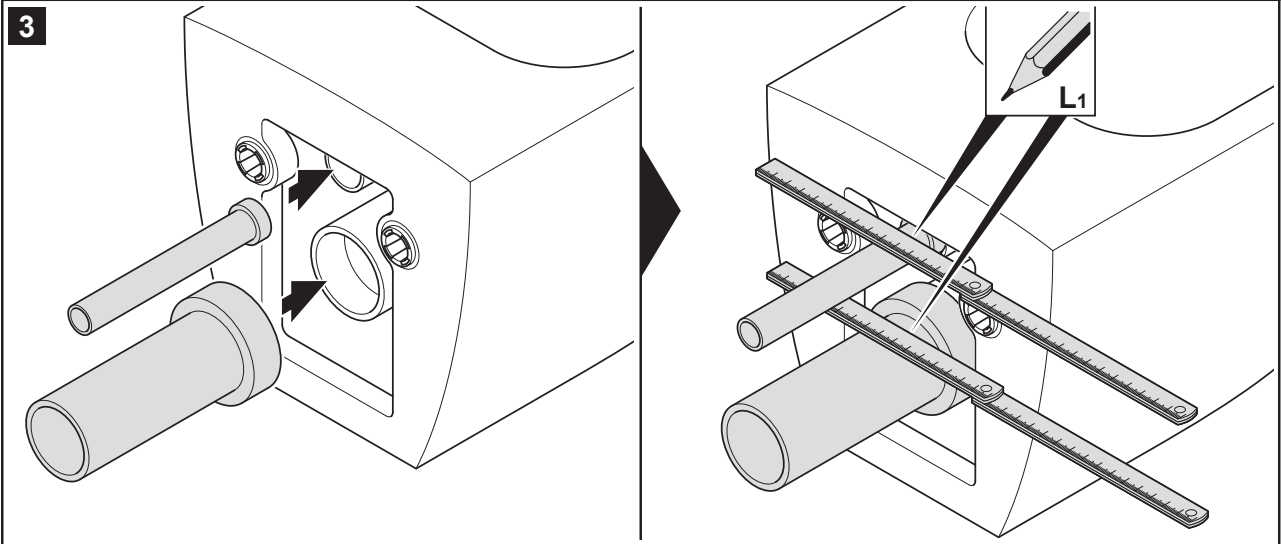

General Instruction

General
Instruction
Villeroy & Boch

DE Montageanleitung
WC/Bidet, verdeckte Befestigung seitlich

EN Installation Instructions
WC/bidet, concealed fixation at the side

FR Instructions de montage
WC/bidet, fixation invisible sur le côté

ES Instrucciones de montaje
Inodoro/Bidé, fijación oculta lateral

IT Istruzioni di montaggio
WC/bidet, fissaggio laterale nascosto

NL Montage-instructie
WC/bidet, verborgen bevestiging zijkant

RU Инструкция по монтажу
Унитаз/Биде, скрытое боковое крепление

ZH 装配说明
马桶/净身盆，侧面隐藏式安装

1

2

3