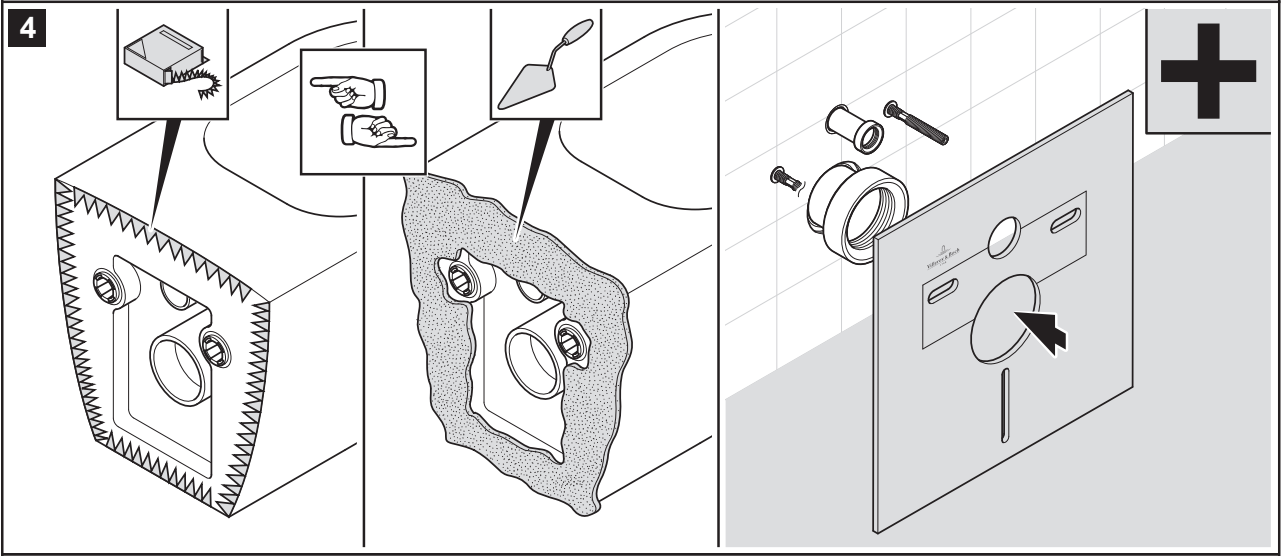

General Instruction

General
Instruction
Villeroy & Boch

DE Montageanleitung
WC/Bidet, verdeckte Befestigung seitlich

EN Installation Instructions
WC/bidet, concealed fixation at the side

FR Instructions de montage
WC/bidet, fixation invisible sur le côté

ES Instrucciones de montaje
Inodoro/Bidé, fijación oculta lateral

IT Istruzioni di montaggio
WC/bidet, fissaggio laterale nascosto

NL Montage-instructie
WC/bidet, verborgen bevestiging zijkant

RU Инструкция по монтажу
Унитаз/Биде, скрытое боковое крепление

ZH 装配说明
马桶/净身盆，侧面隐藏式安装

1

2

3