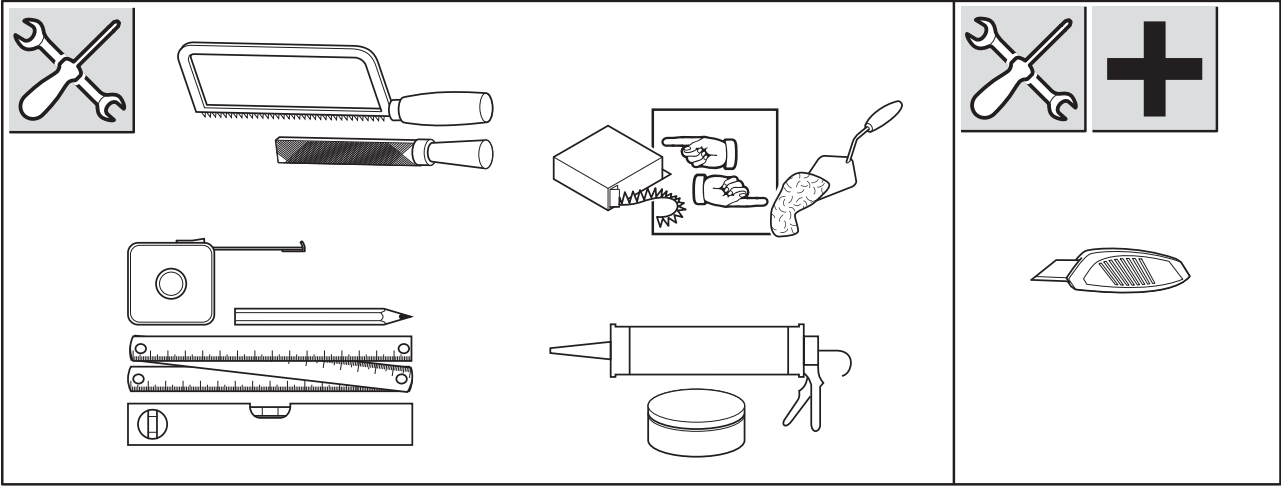

General Instruction

General
Instruction
Villeroy & Boch

DE Montageanleitung
WC/Bidet, verdeckte Befestigung seitlich

EN Installation Instructions
WC/bidet, concealed fixation at the side

FR Instructions de montage
WC/bidet, fixation invisible sur le côté

ES Instrucciones de montaje
Inodoro/Bidé, fijación oculta lateral

IT Istruzioni di montaggio
WC/bidet, fissaggio laterale nascosto

NL Montage-instructie
WC/bidet, verborgen bevestiging zijkant

RU Инструкция по монтажу
Унитаз/Биде, скрытое боковое крепление

ZH 装配说明
马桶/净身盆，侧面隐藏式安装

1

2

3