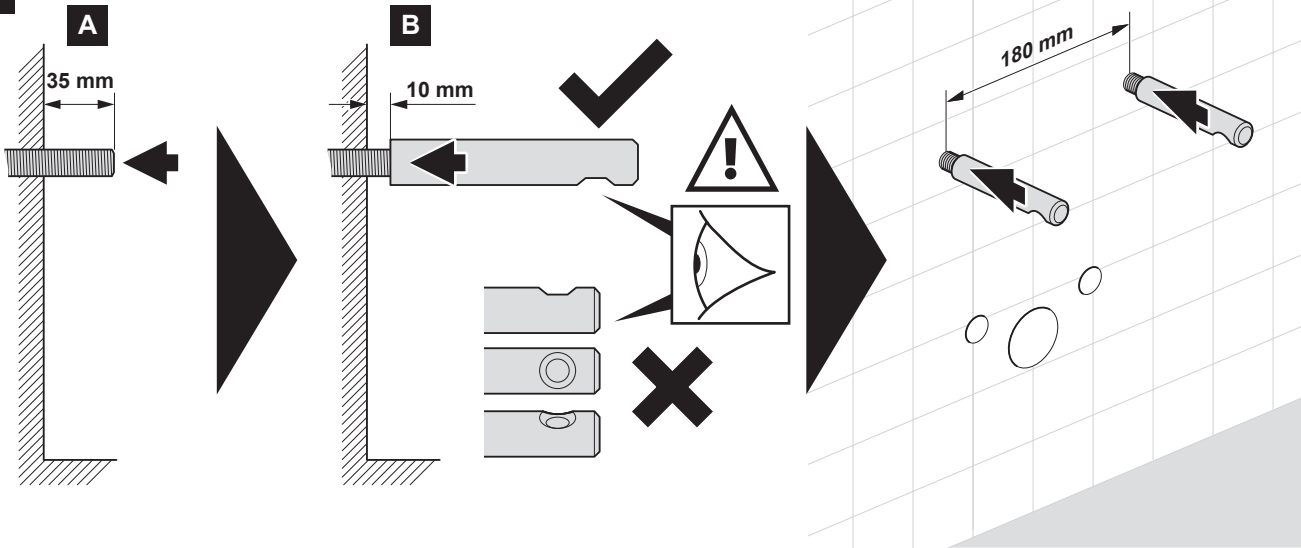

General Instruction

General
Instruction
Villeroy & Boch

DE Montageanleitung
WC/Bidet, verdeckte Befestigung seitlich

EN Installation Instructions
WC/bidet, concealed fixation at the side

FR Instructions de montage
WC/bidet, fixation invisible sur le côté

ES Instrucciones de montaje
Inodoro/Bidé, fijación oculta lateral

IT Istruzioni di montaggio
WC/bidet, fissaggio laterale nascosto

NL Montage-instructie
WC/bidet, verborgen bevestiging zijkant

RU Инструкция по монтажу
Унитаз/Биде, скрытое боковое крепление

ZH 装配说明
马桶/净身盆，侧面隐藏式安装

1

2

3