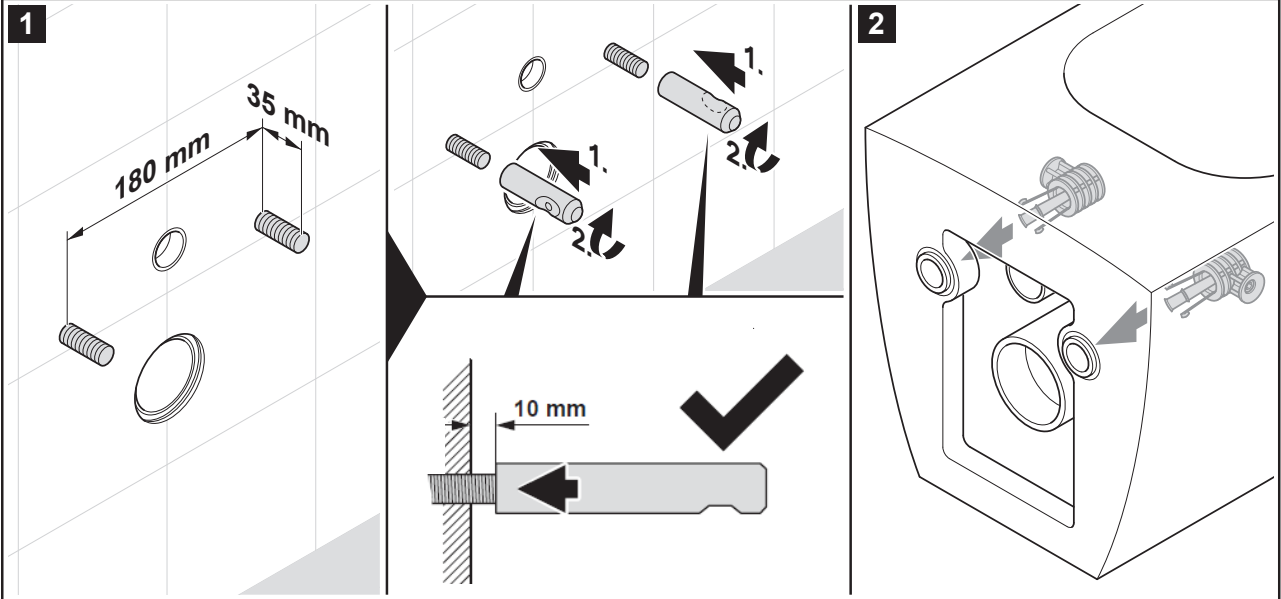

General Instruction

General
Instruction
Villeroy & Boch

DE Montageanleitung
WC/Bidet, verdeckte Befestigung seitlich

EN Installation Instructions
WC/bidet, concealed fixation at the side

FR Instructions de montage
WC/bidet, fixation invisible sur le côté

ES Instrucciones de montaje
Inodoro/Bidé, fijación oculta lateral

IT Istruzioni di montaggio
WC/bidet, fissaggio laterale nascosto

NL Montage-instructie
WC/bidet, verborgen bevestiging zijkant

RU Инструкция по монтажу
Унитаз/Биде, скрытое боковое крепление

ZH 装配说明
马桶/净身盆，侧面隐藏式安装

1

2

3