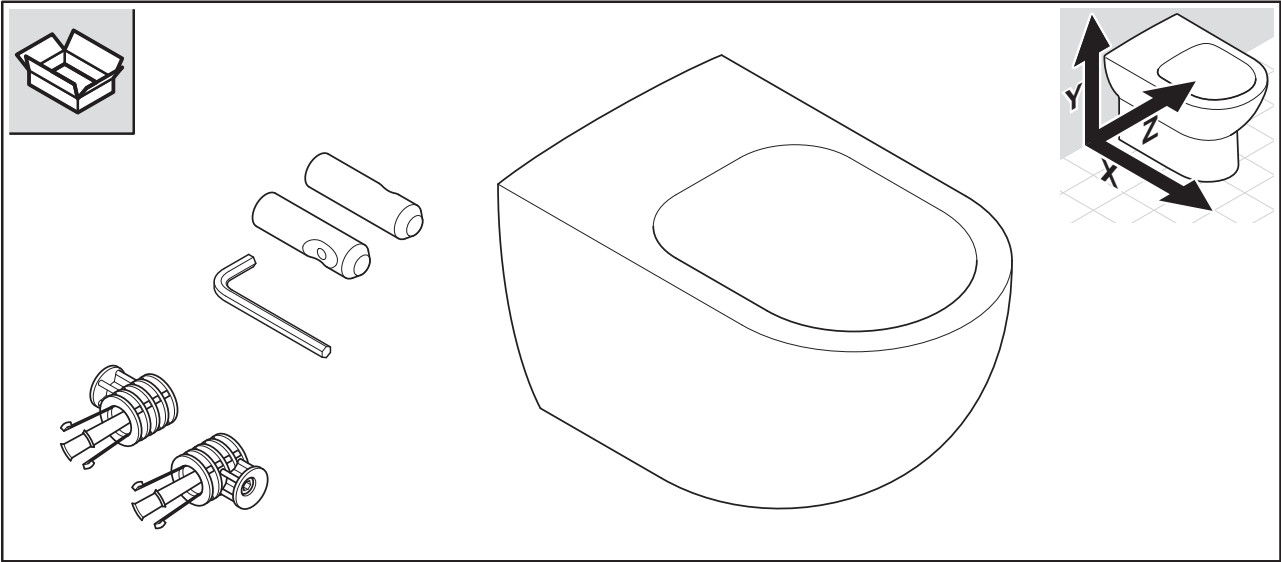

General Instruction

General
Instruction
Villeroy & Boch

DE Montageanleitung
WC/Bidet, verdeckte Befestigung seitlich

EN Installation Instructions
WC/bidet, concealed fixation at the side

FR Instructions de montage
WC/bidet, fixation invisible sur le côté

ES Instrucciones de montaje
Inodoro/Bidé, fijación oculta lateral

IT Istruzioni di montaggio
WC/bidet, fissaggio laterale nascosto

NL Montage-instructie
WC/bidet, verborgen bevestiging zijkant

RU Инструкция по монтажу
Унитаз/Биде, скрытое боковое крепление

ZH 装配说明
马桶/净身盆，侧面隐藏式安装

1

2

3