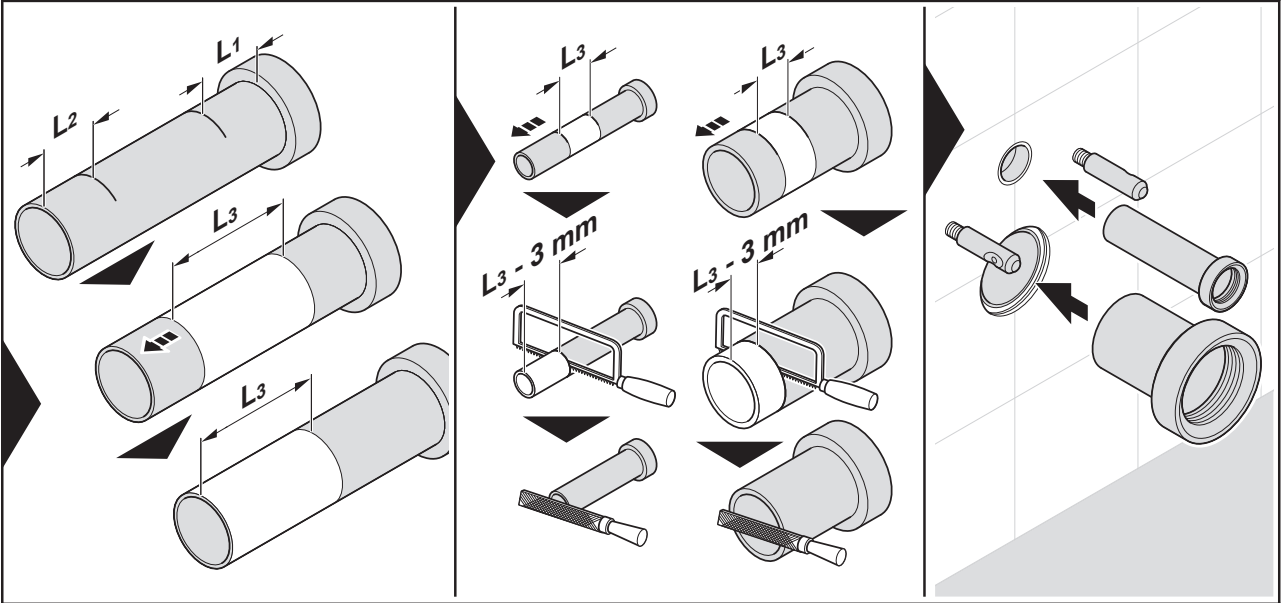

General Instruction

General
Instruction
Villeroy & Boch

DE Montageanleitung
WC/Bidet, verdeckte Befestigung seitlich

EN Installation Instructions
WC/bidet, concealed fixation at the side

FR Instructions de montage
WC/bidet, fixation invisible sur le côté

ES Instrucciones de montaje
Inodoro/Bidé, fijación oculta lateral

IT Istruzioni di montaggio
WC/bidet, fissaggio laterale nascosto

NL Montage-instructie
WC/bidet, verborgen bevestiging zijkant

RU Инструкция по монтажу
Унитаз/Биде, скрытое боковое крепление

ZH 装配说明
马桶/净身盆，侧面隐藏式安装

1

2

3