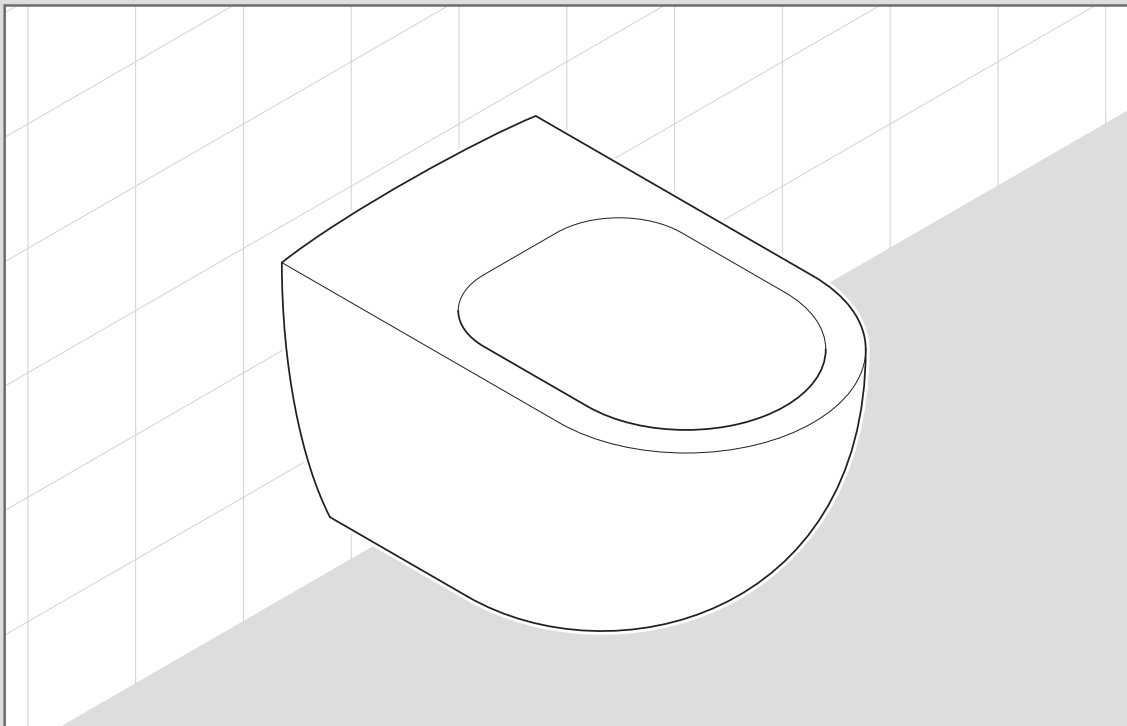

General Instruction

General
Instruction
Villeroy & Boch

DE Montageanleitung
WC/Bidet, verdeckte Befestigung seitlich

EN Installation Instructions
WC/bidet, concealed fixation at the side

FR Instructions de montage
WC/bidet, fixation invisible sur le côté

ES Instrucciones de montaje
Inodoro/Bidé, fijación oculta lateral

IT Istruzioni di montaggio
WC/bidet, fissaggio laterale nascosto

NL Montage-instructie
WC/bidet, verborgen bevestiging zijkant

RU Инструкция по монтажу
Унитаз/Биде, скрытое боковое крепление

ZH 装配说明
马桶/净身盆，侧面隐藏式安装

1

2

3